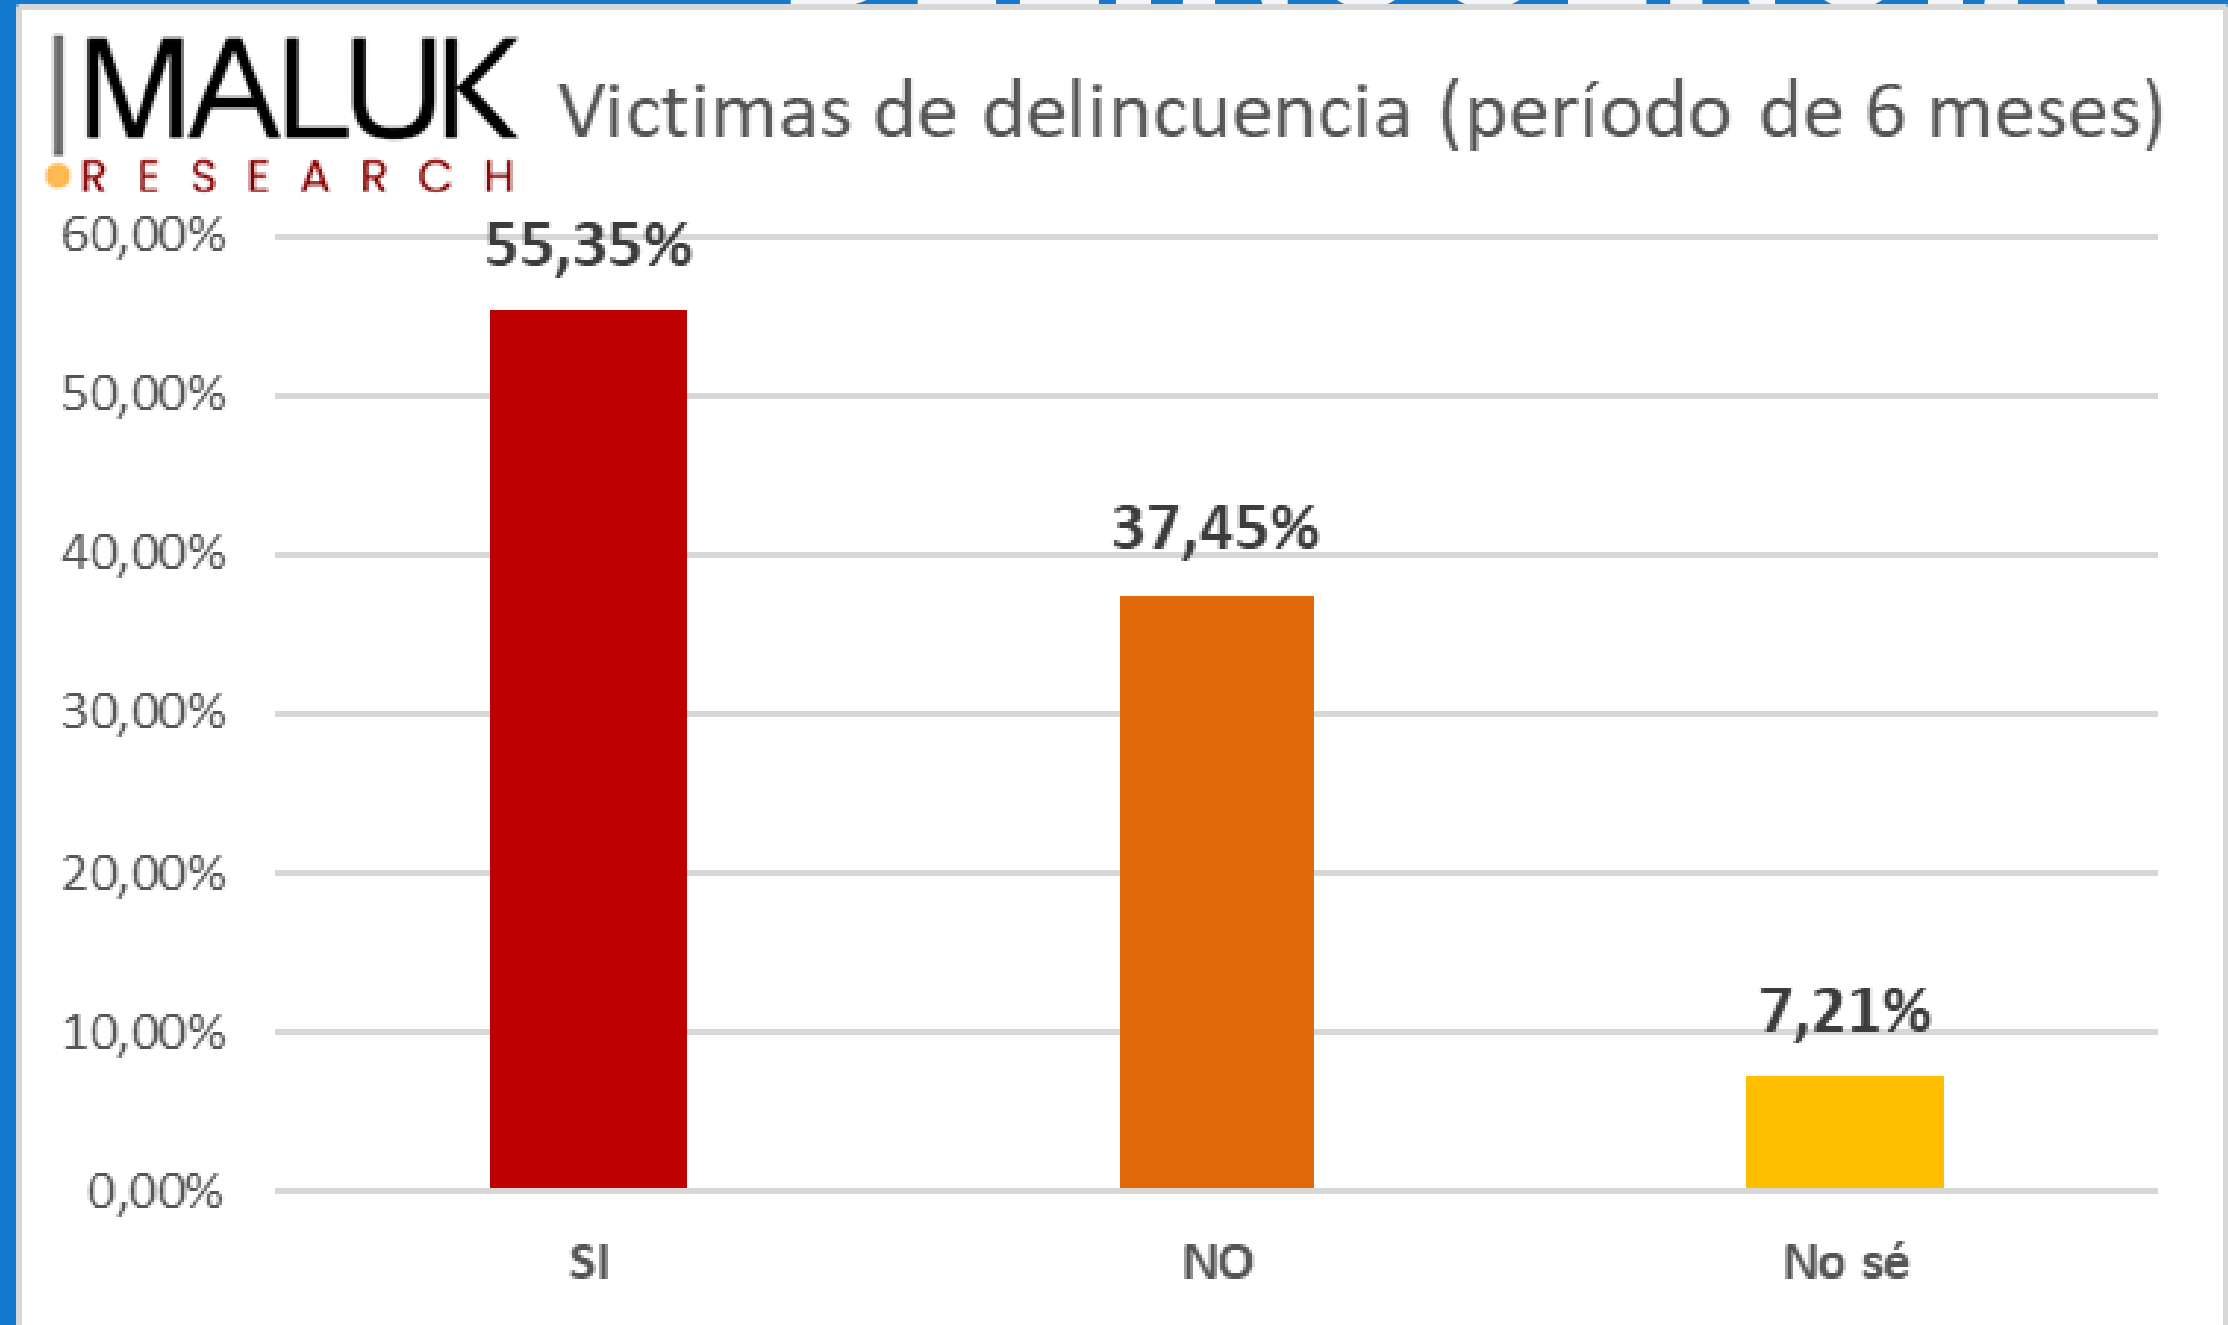

DELINCUENCIA

¿Usted o alguien de su familia ha sido víctima de la delincuencia en los últimos 6 meses?