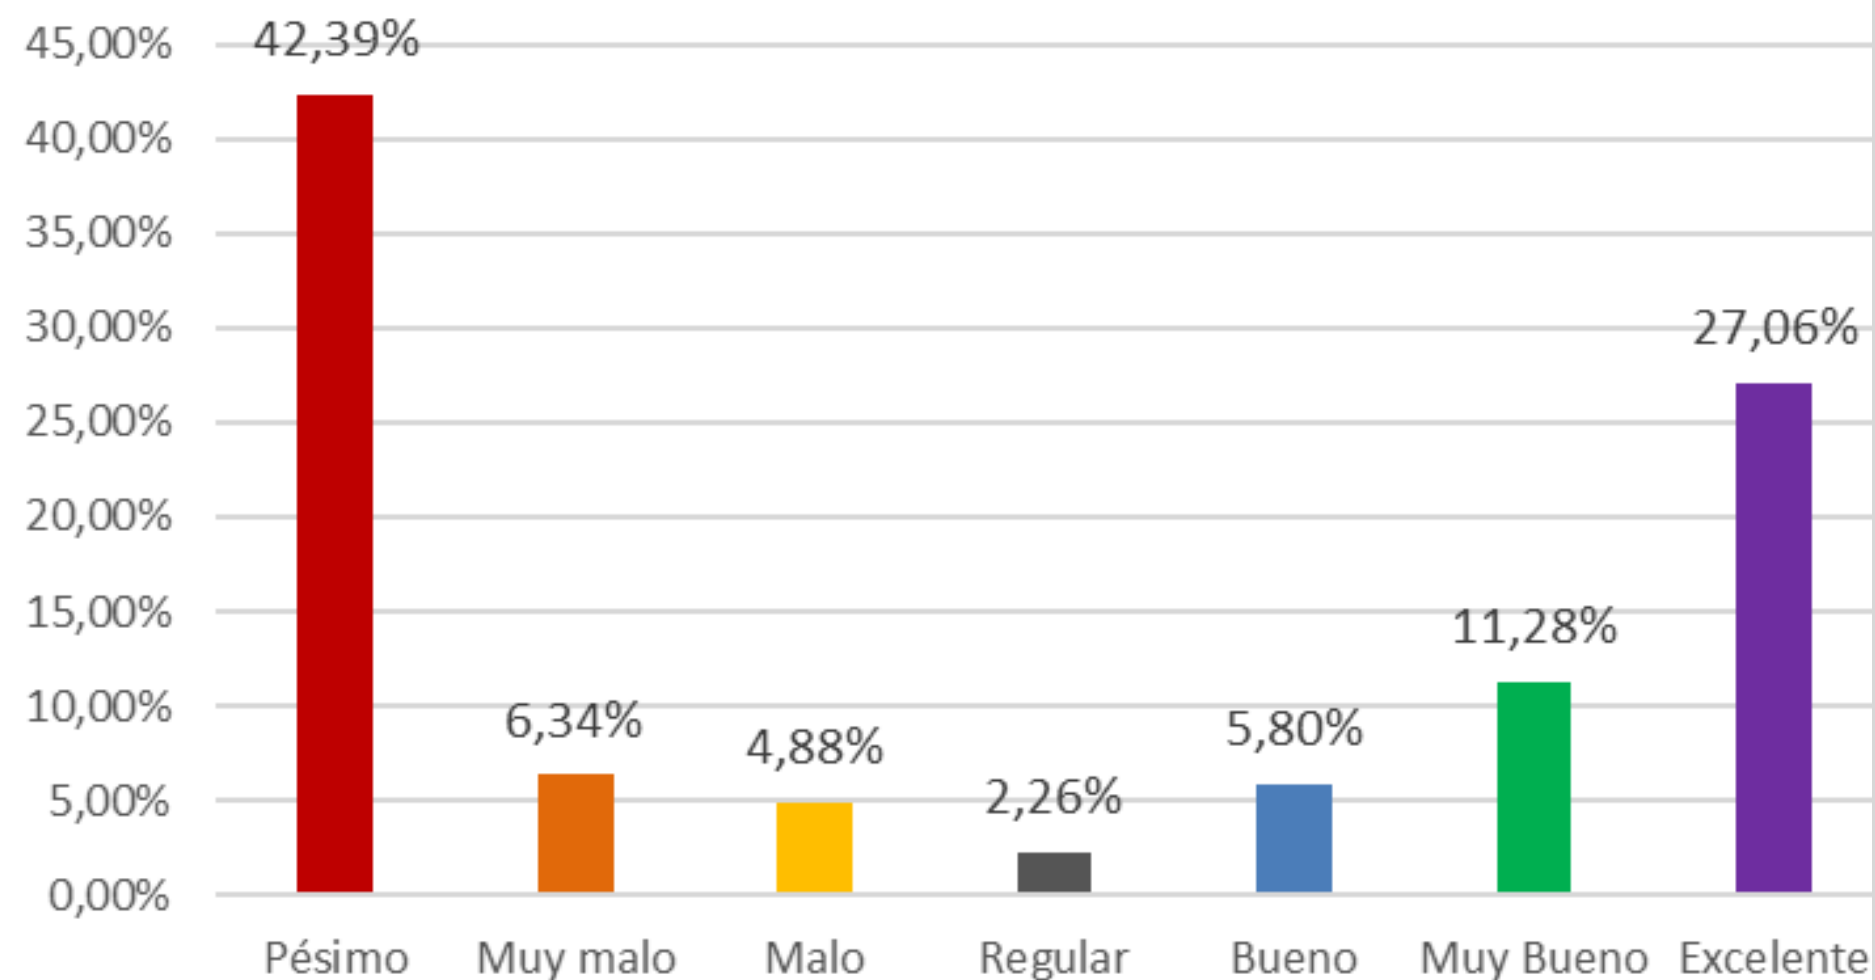

Gestión Presidente