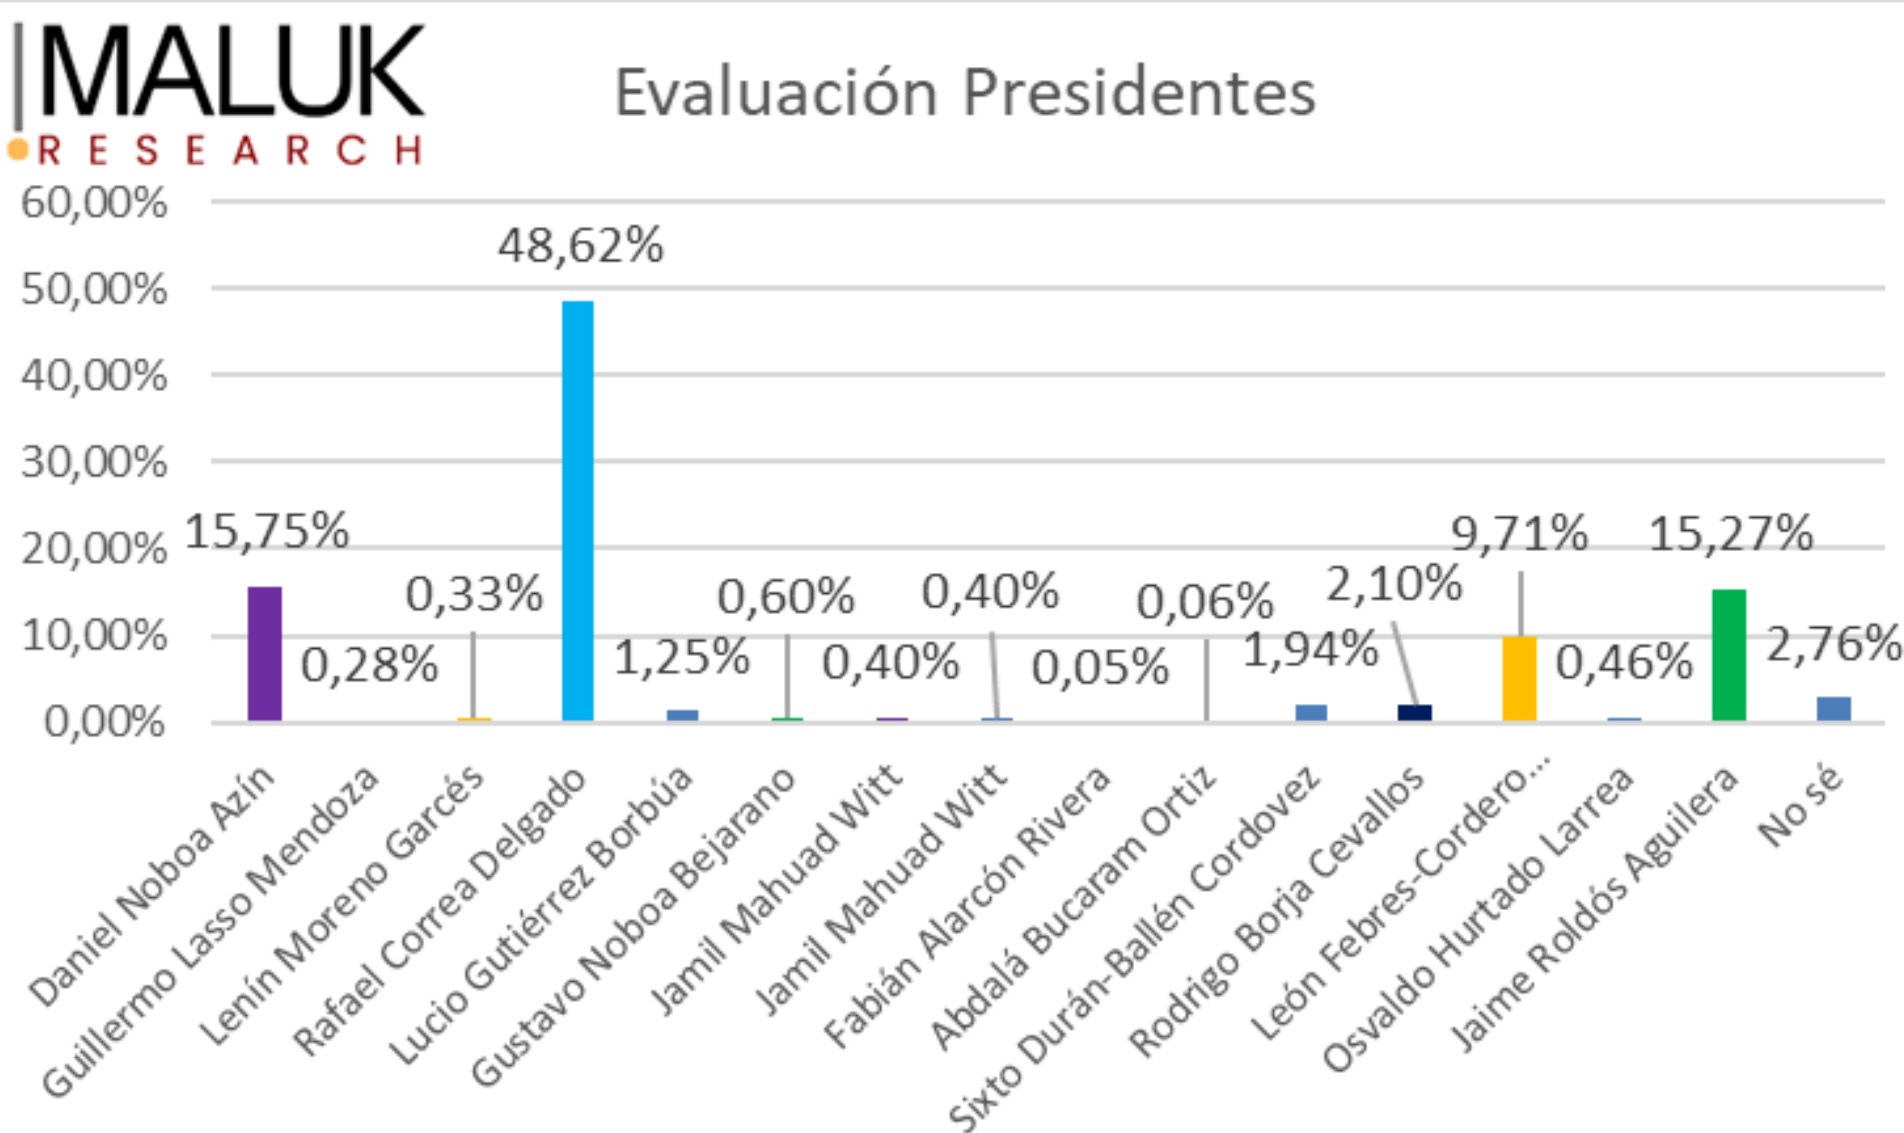

EVALUACIÓN PRESIDENTES

¿Cuál cree usted ha sido el mejor Presidente desde el regreso a la demoracia hasta la actualidad?

PHD. Omar Maluk Salem