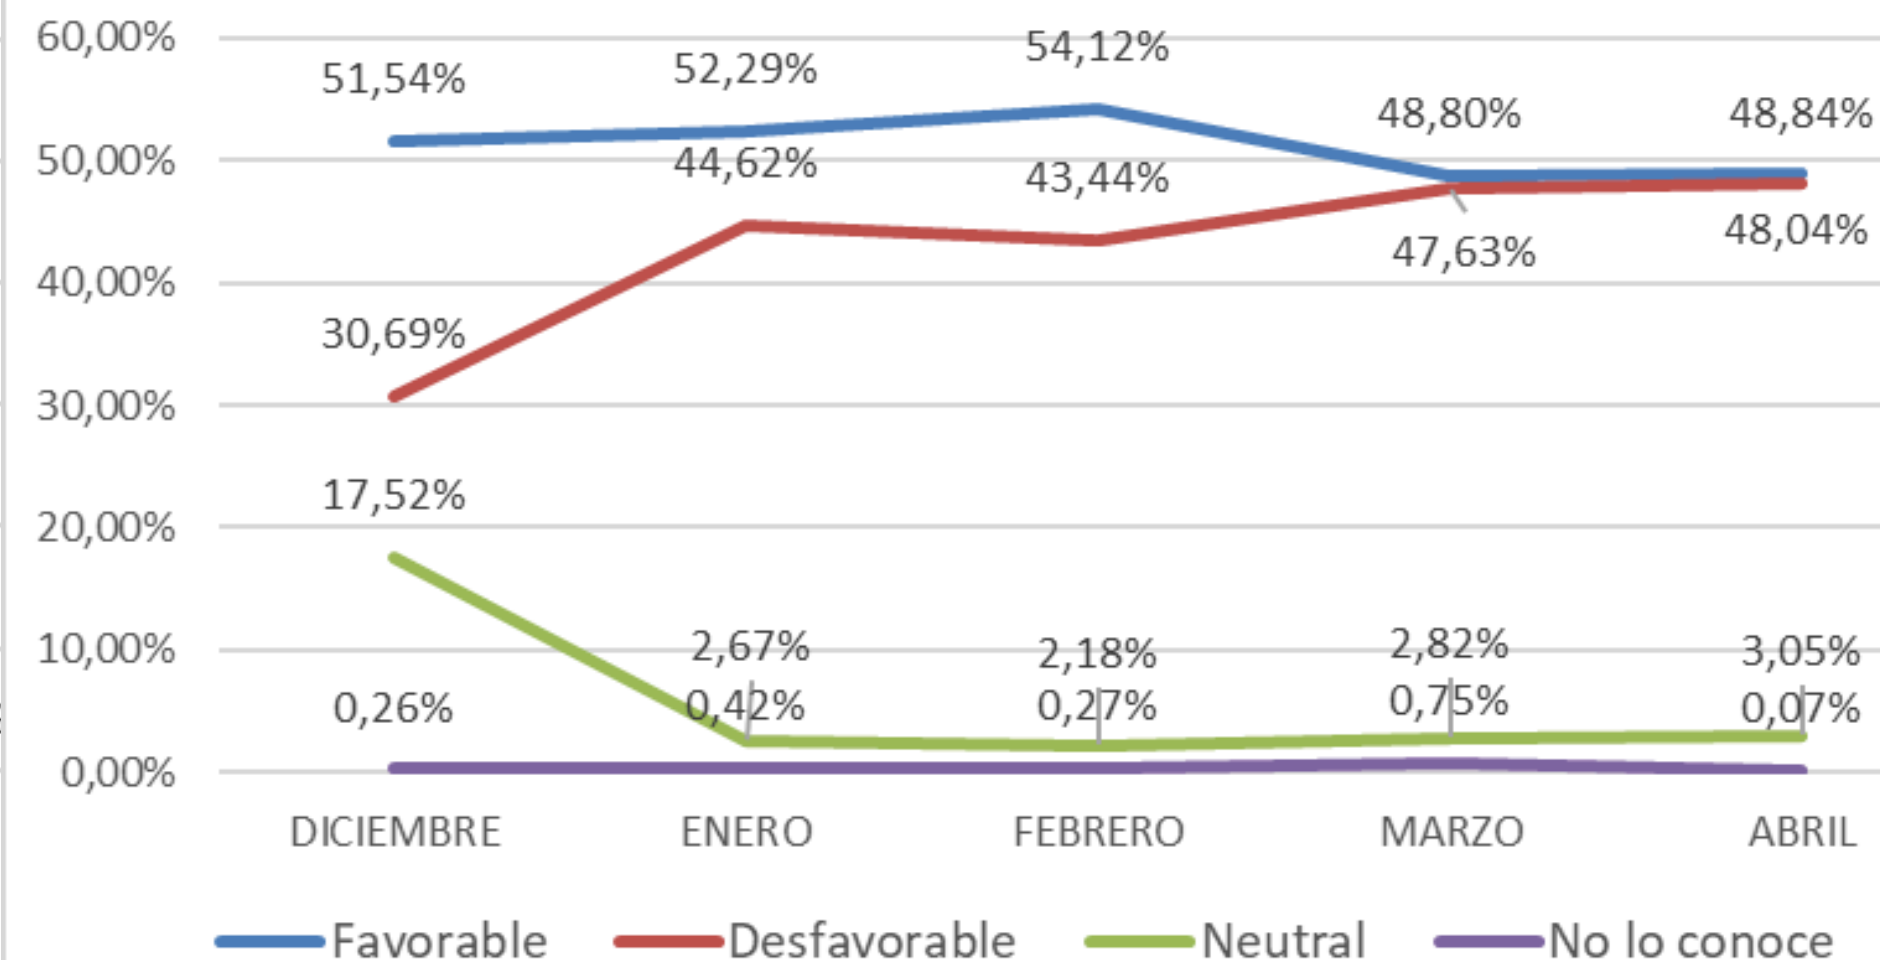

Opinión Rafael Correa

¿Que opinión tiene usted sobre RAFAEL CORREA?

PHD. Omar Maluk Salem