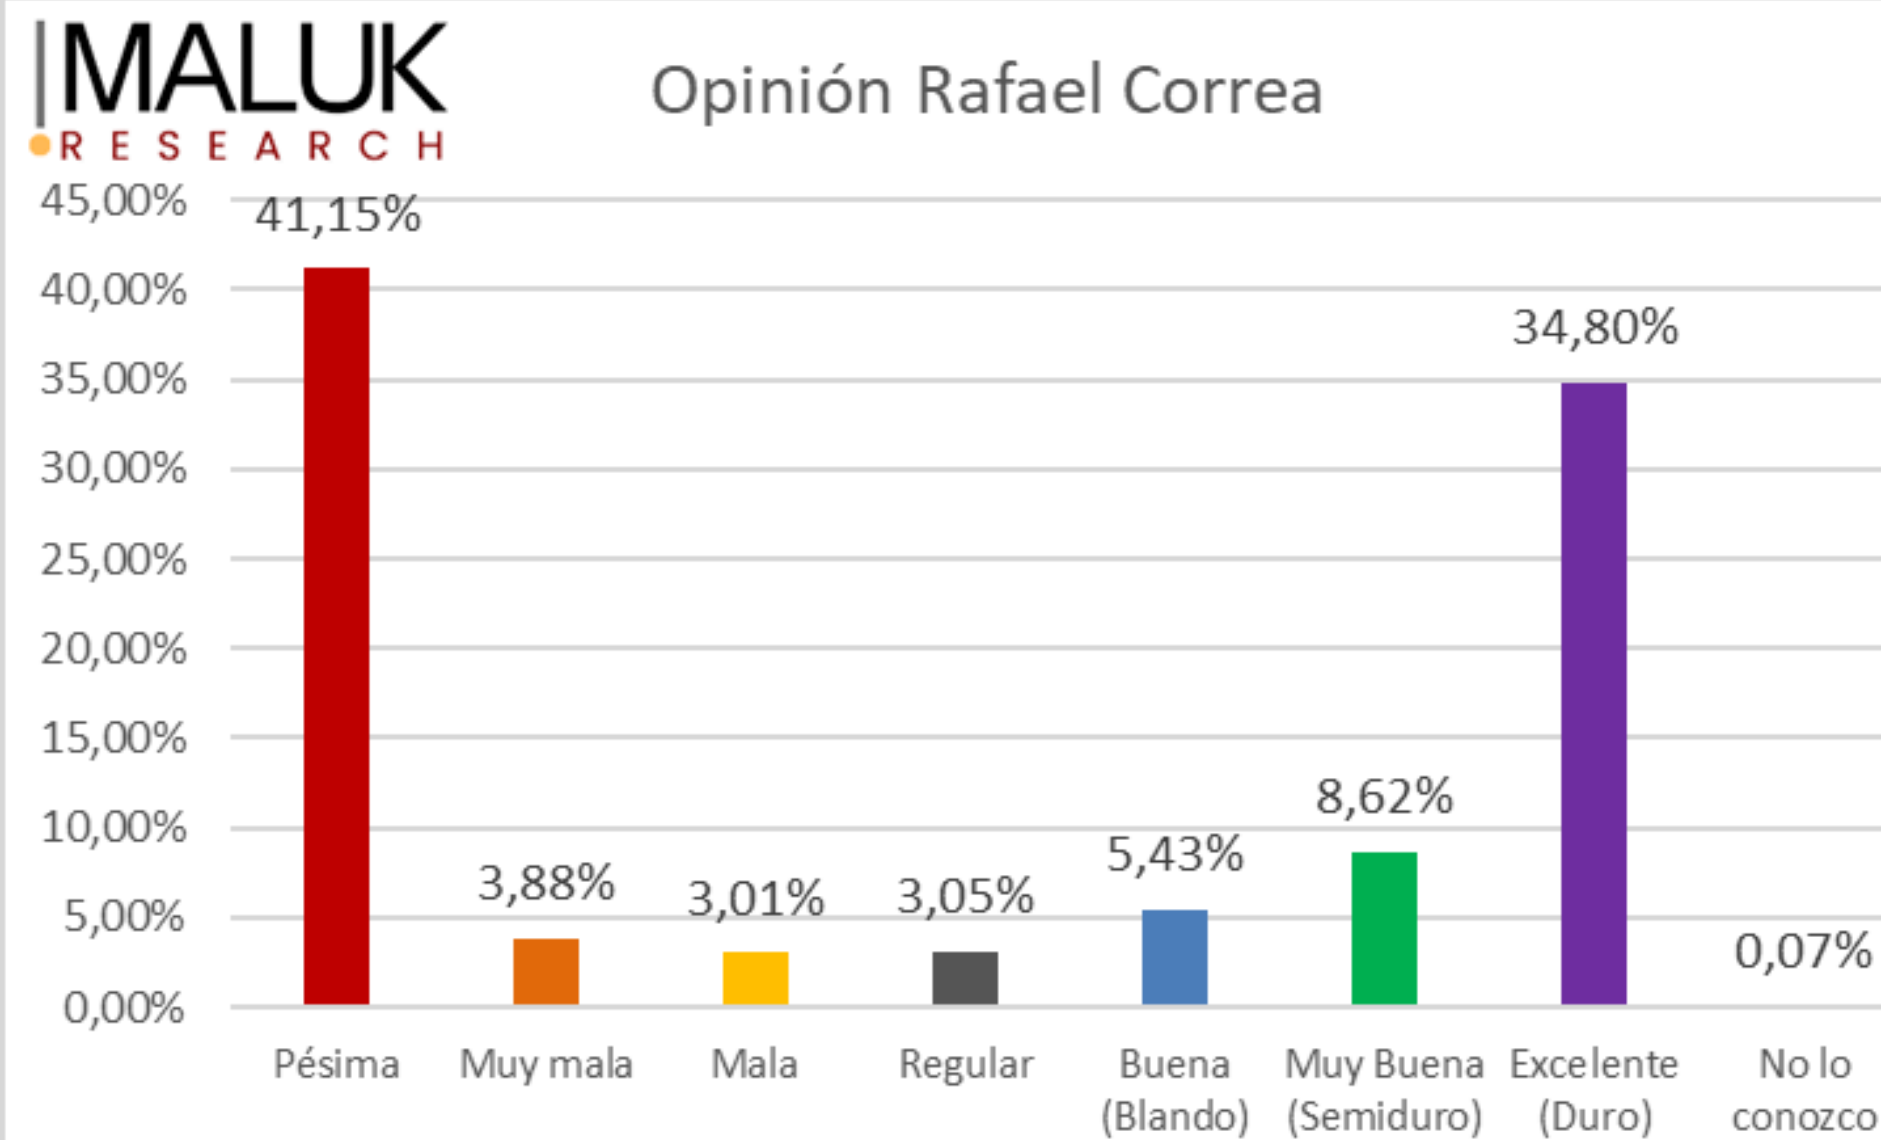

RAFAEL CORREA

¿Que opinión tiene usted sobre RAFAEL CORREA?

PHD. Omar Maluk Salem