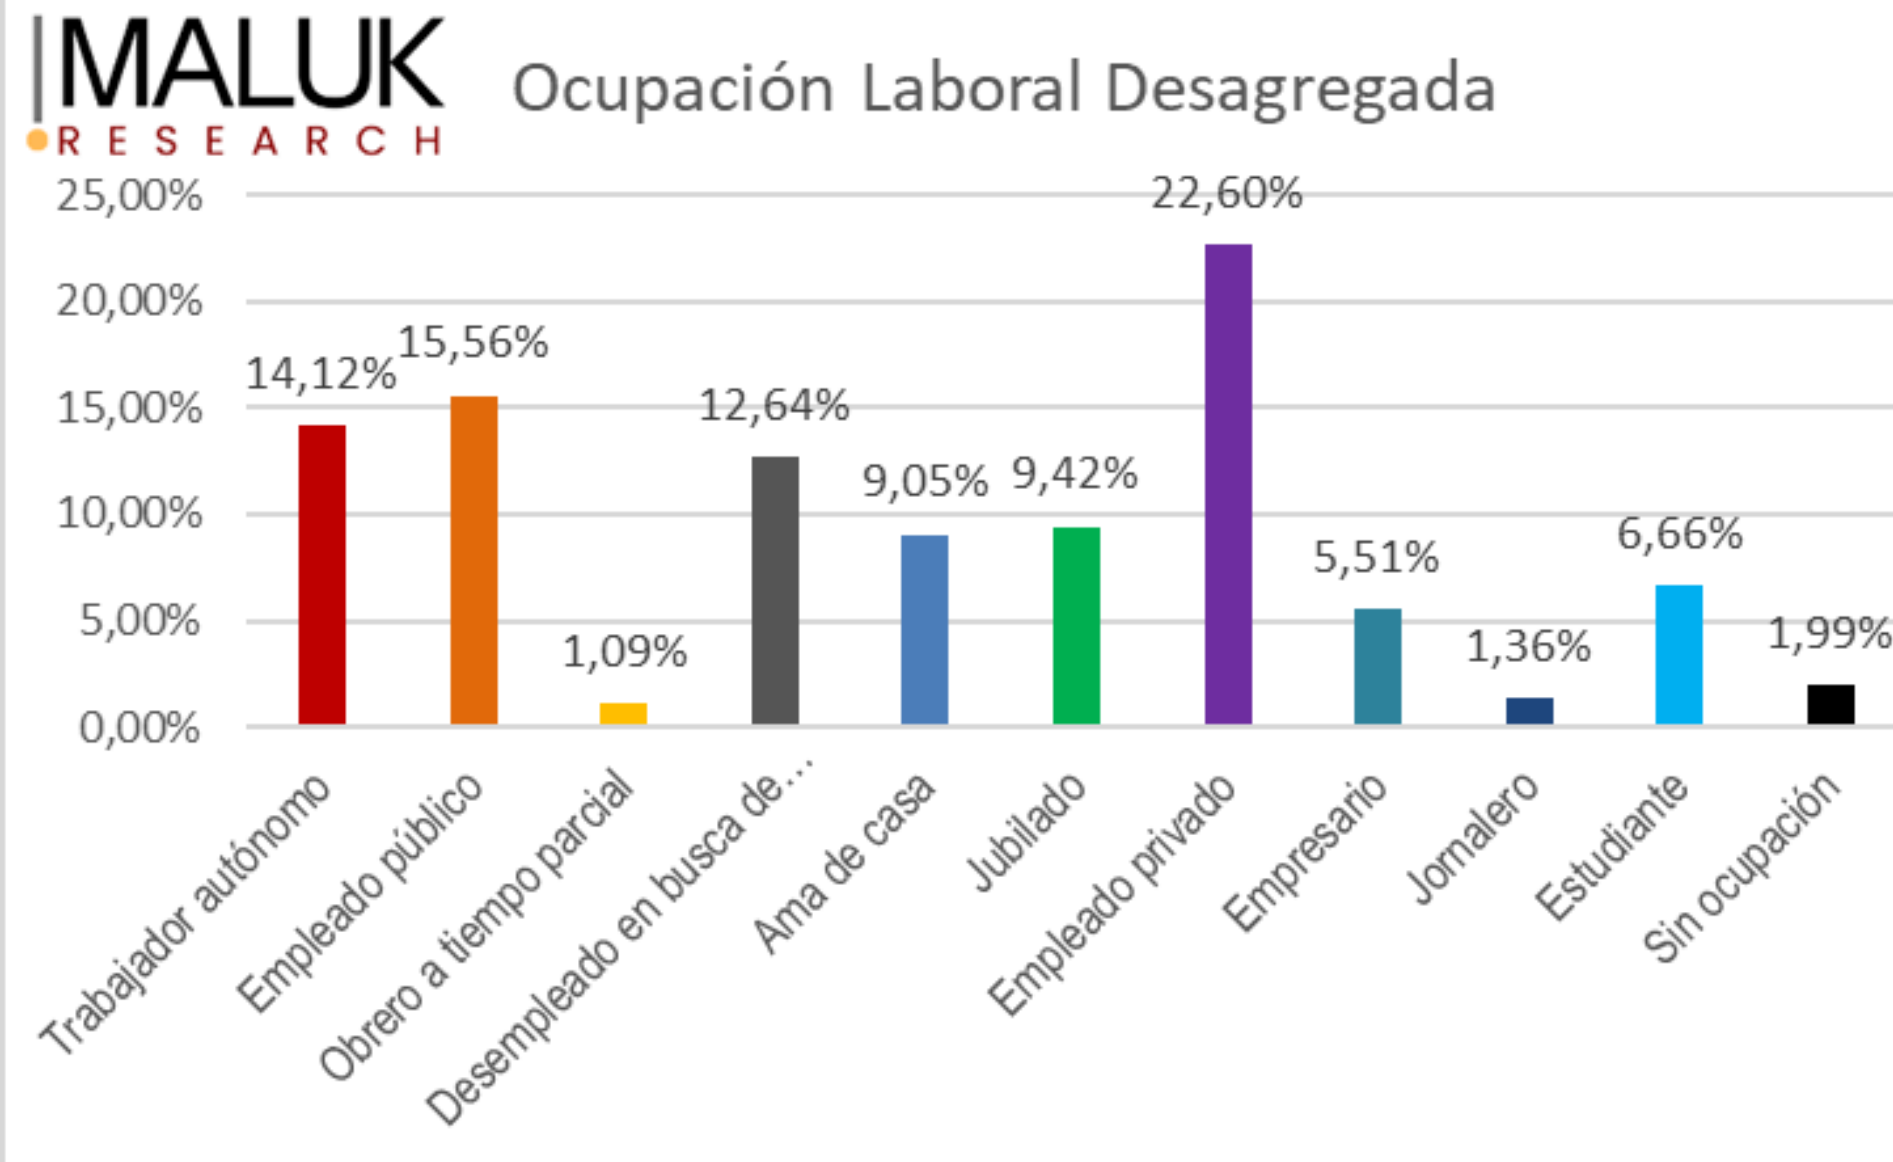

¿Cuál es su ocupación actual?