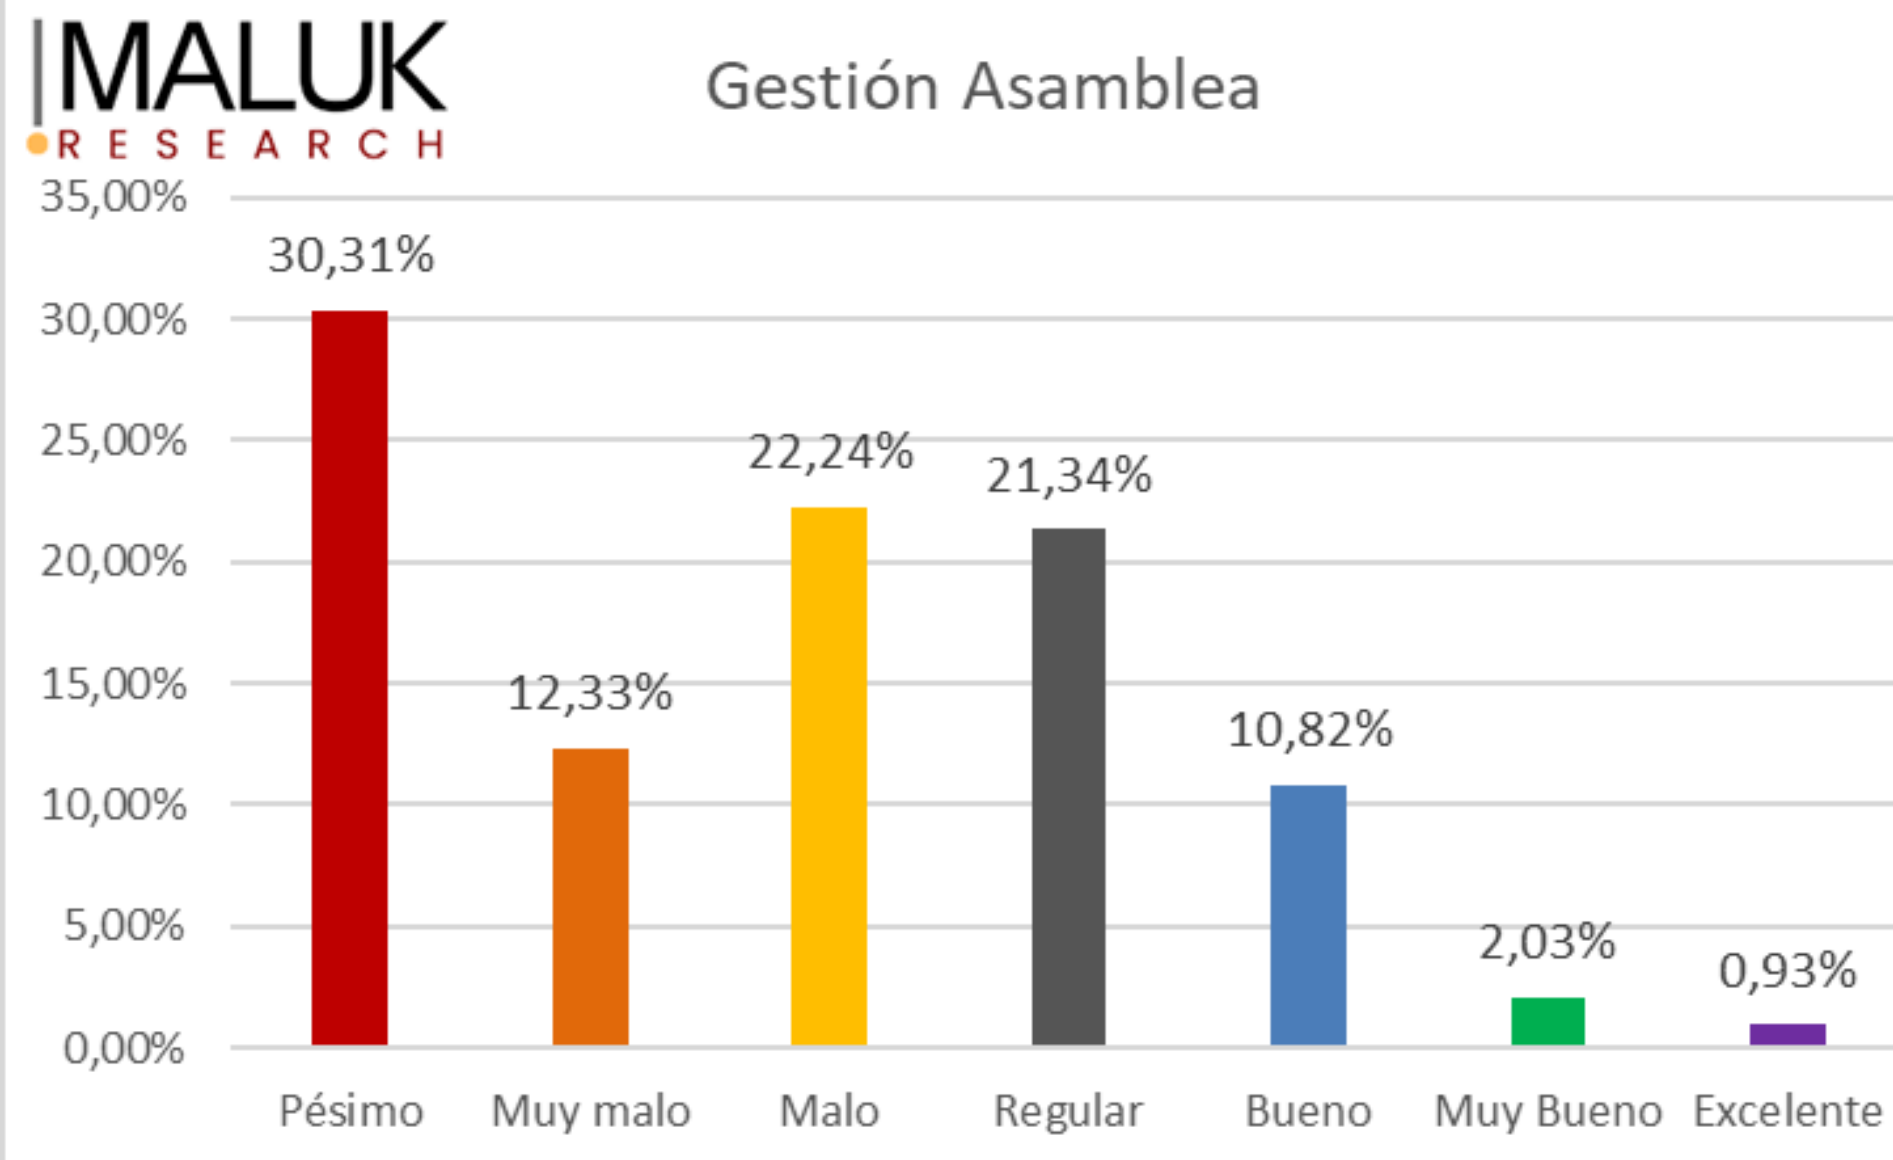

Escala

Se utilizo escala de Likert de 1 a 7 para medir las preferencias y escala de 1 a 5 para intención de voto.

Ponderación

Estratificacion y ponderación posterior para cada segmento social, generacional, geográfico y de género.

Gestión Presidente

Presidente - Aprobación / Desaprobación

En una escala de 1 hasta 7. ¿Califique usted la de gestión de gobierno del Presidente DANIEL NOBOA?

En una escala de 1 hasta 7. ¿Califique usted la de gestión de gobierno del Presidente DANIEL NOBOA?