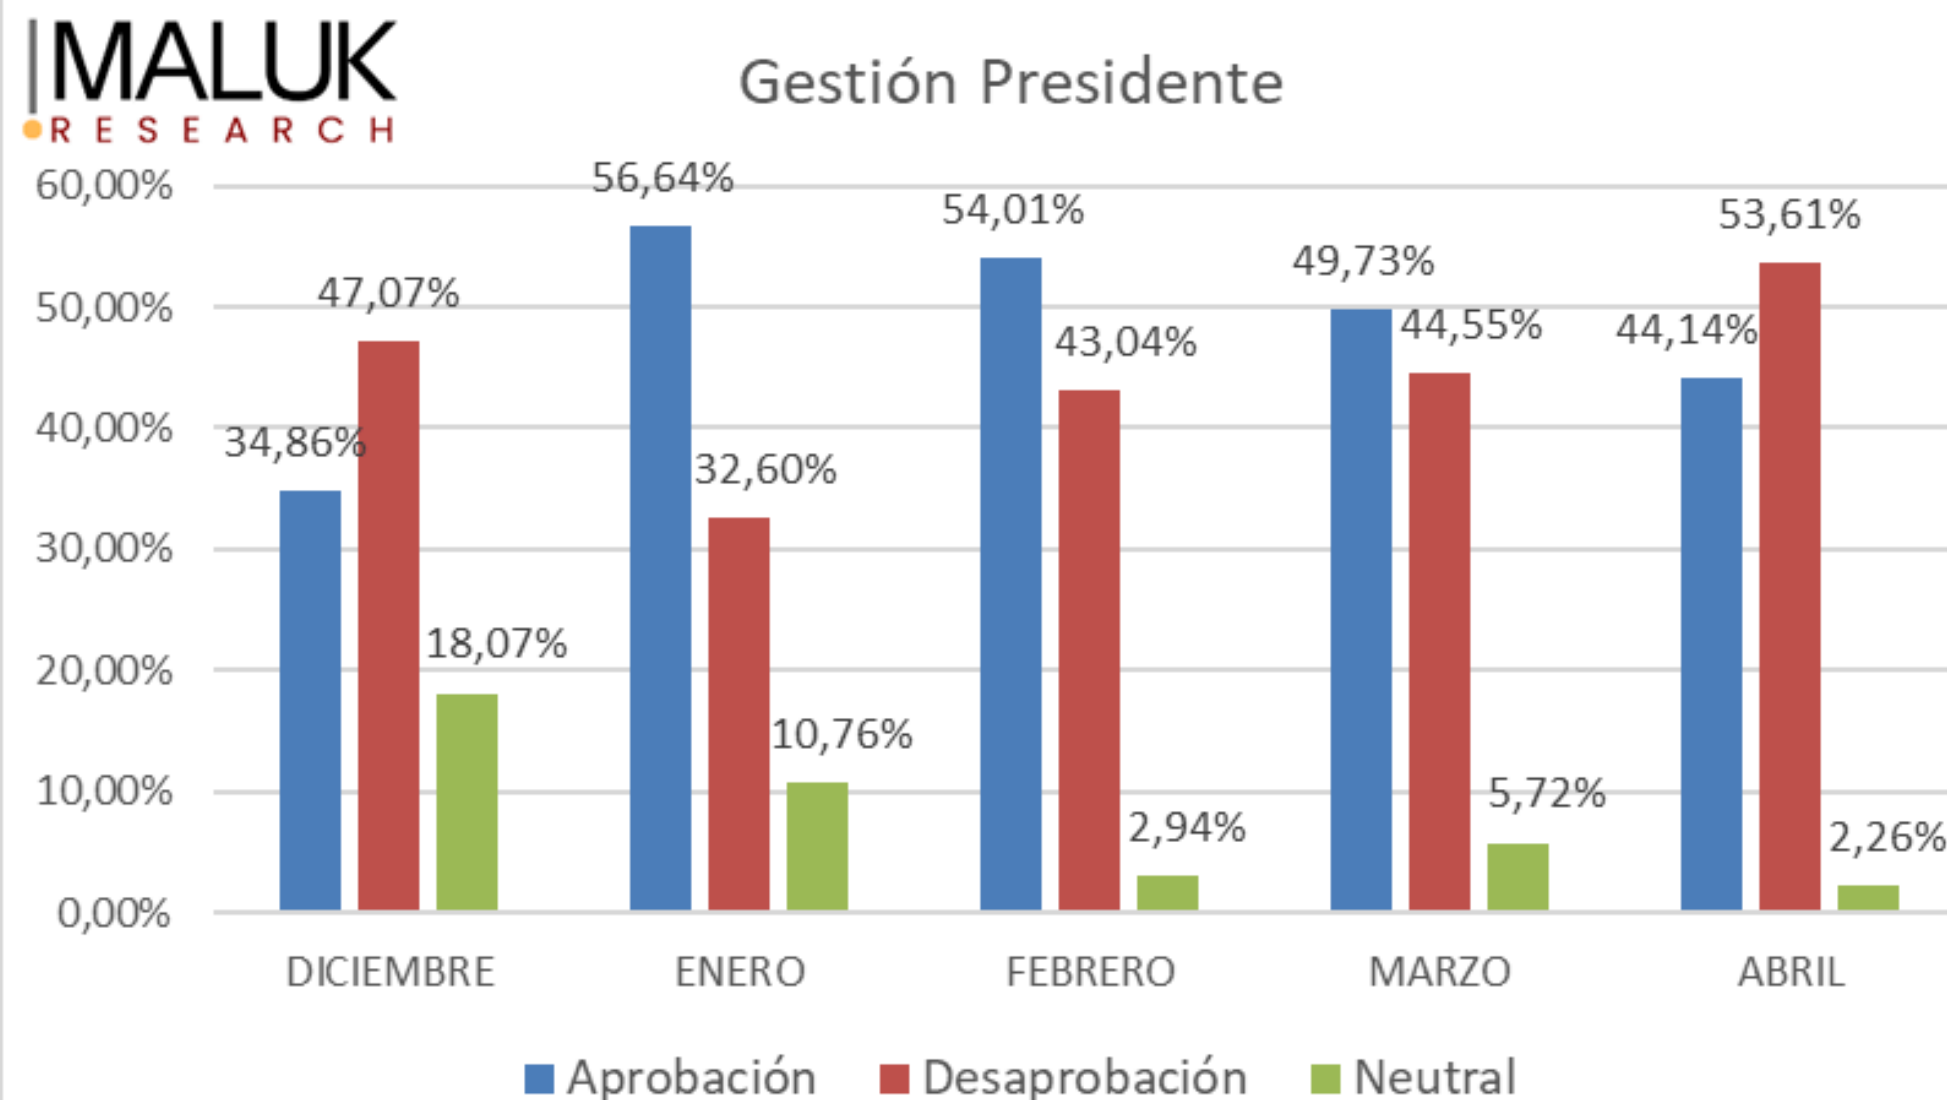

En una escala de 1 hasta 7. ¿Califique usted la de gestión de gobierno del Presidente DANIEL NOBOA?