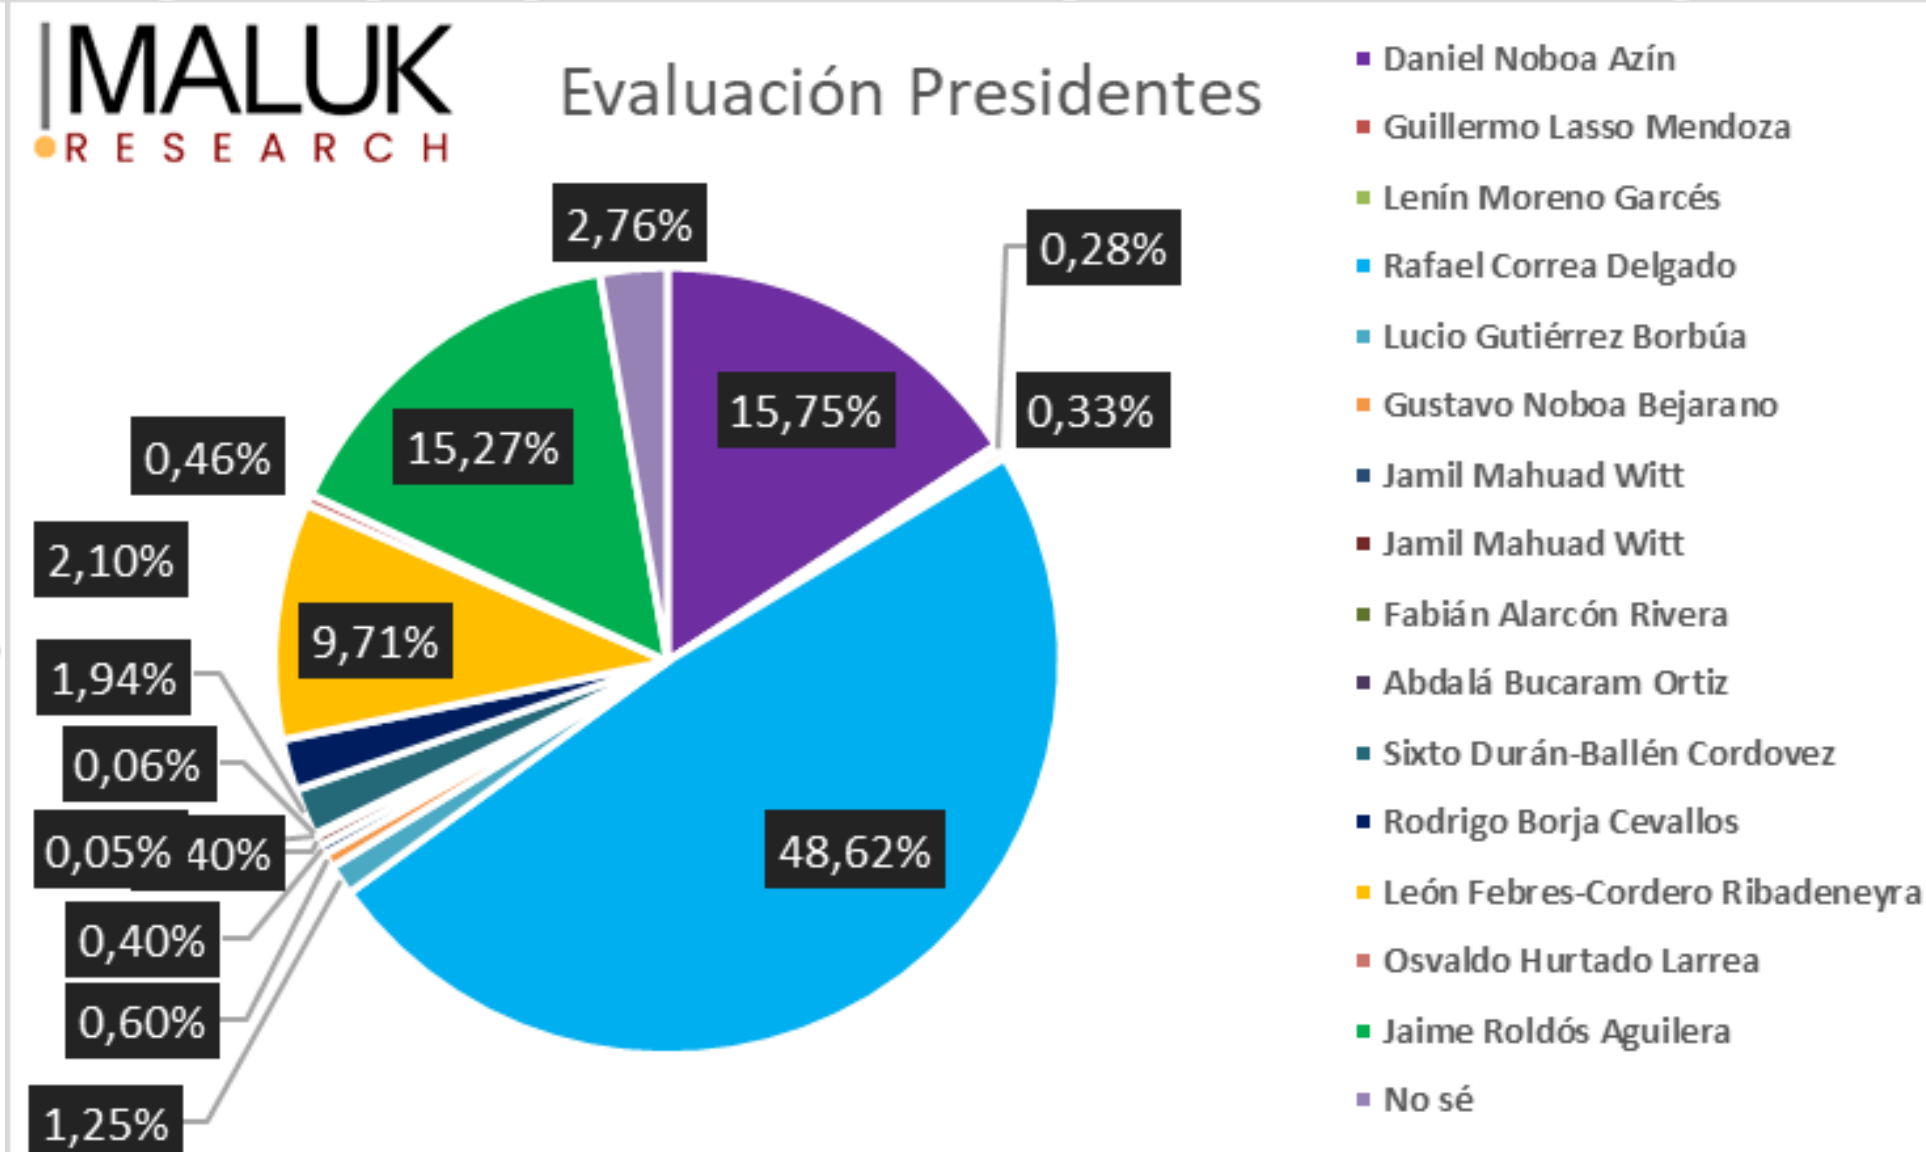

EVALUACIÓN PRESIDENTES

¿Cuál cree usted ha sido el mejor Presidente desde el regreso a la demoracia hasta la actualidad?

PHD. Omar Maluk Salem