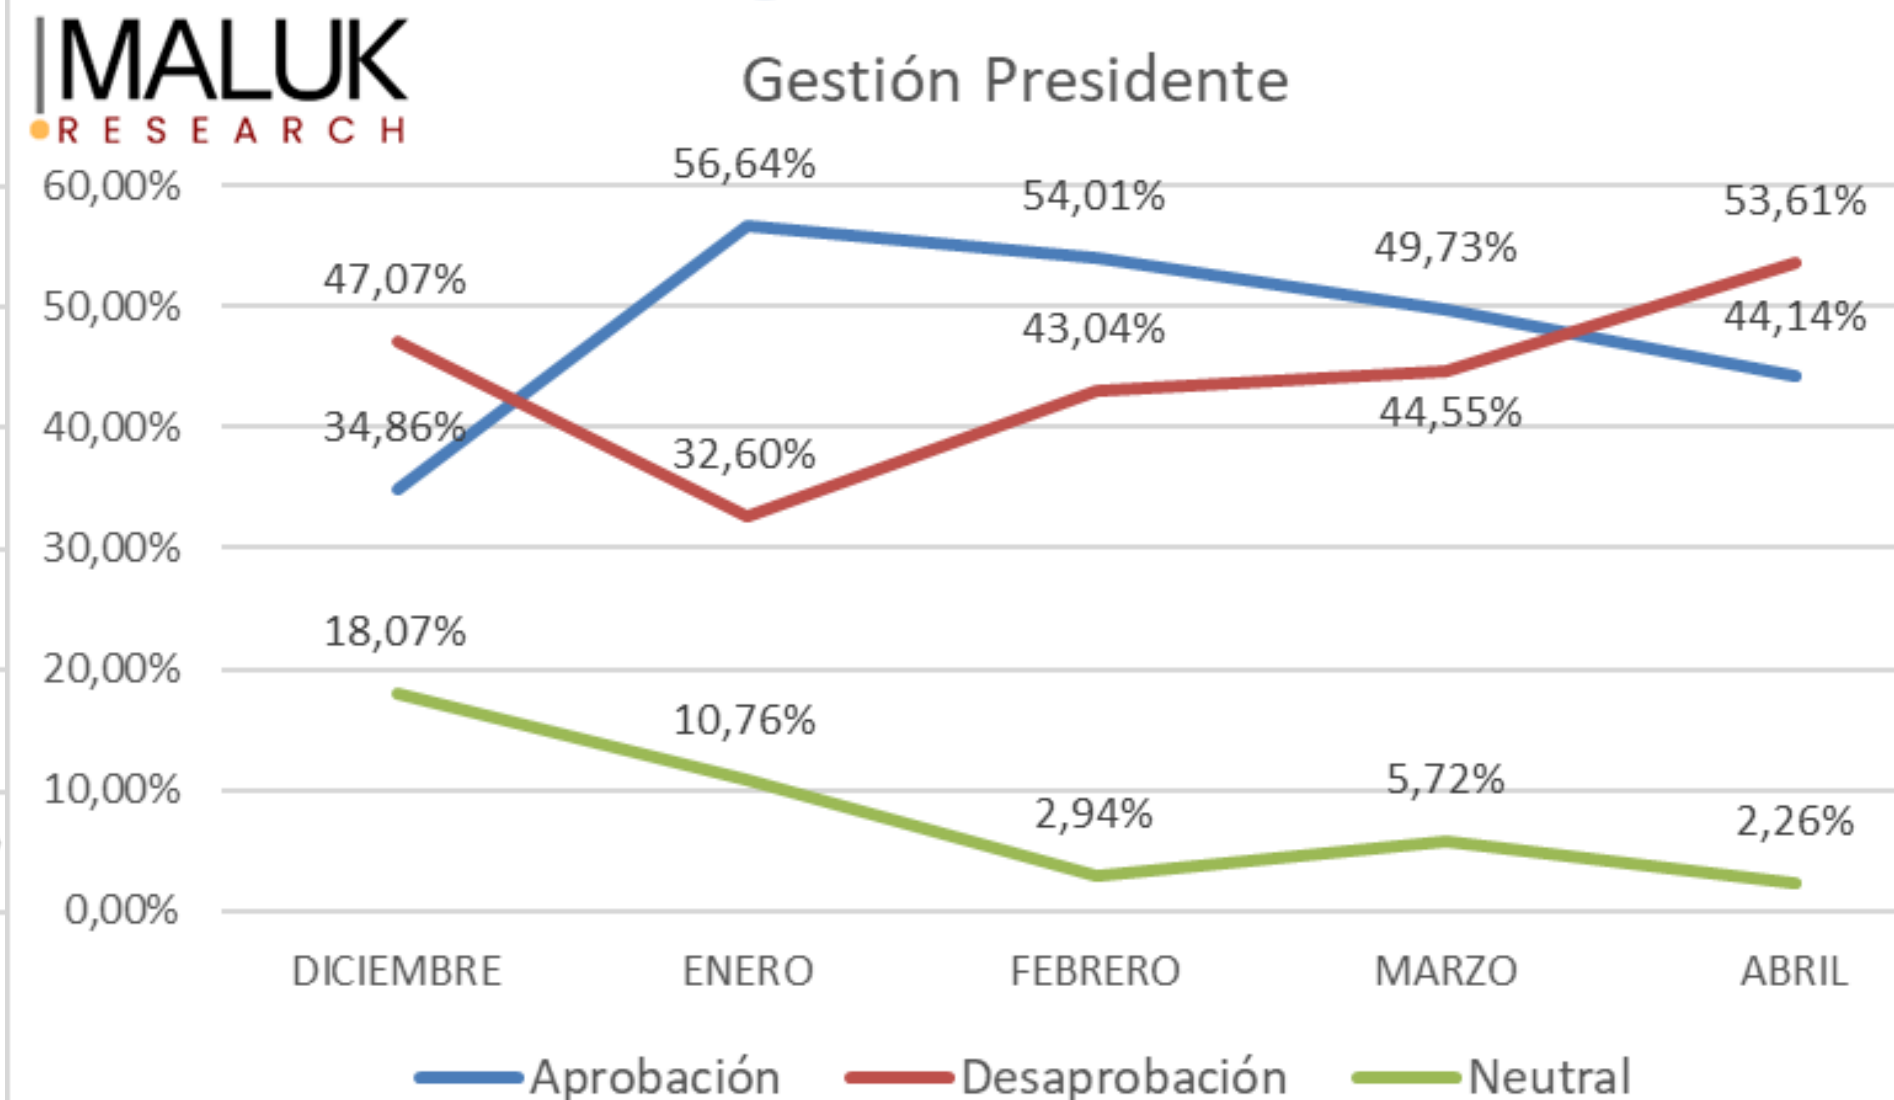

En una escala de 1 hasta 7. ¿Califique usted la de gestión de gobierno del Presidente DANIEL NOBOA?