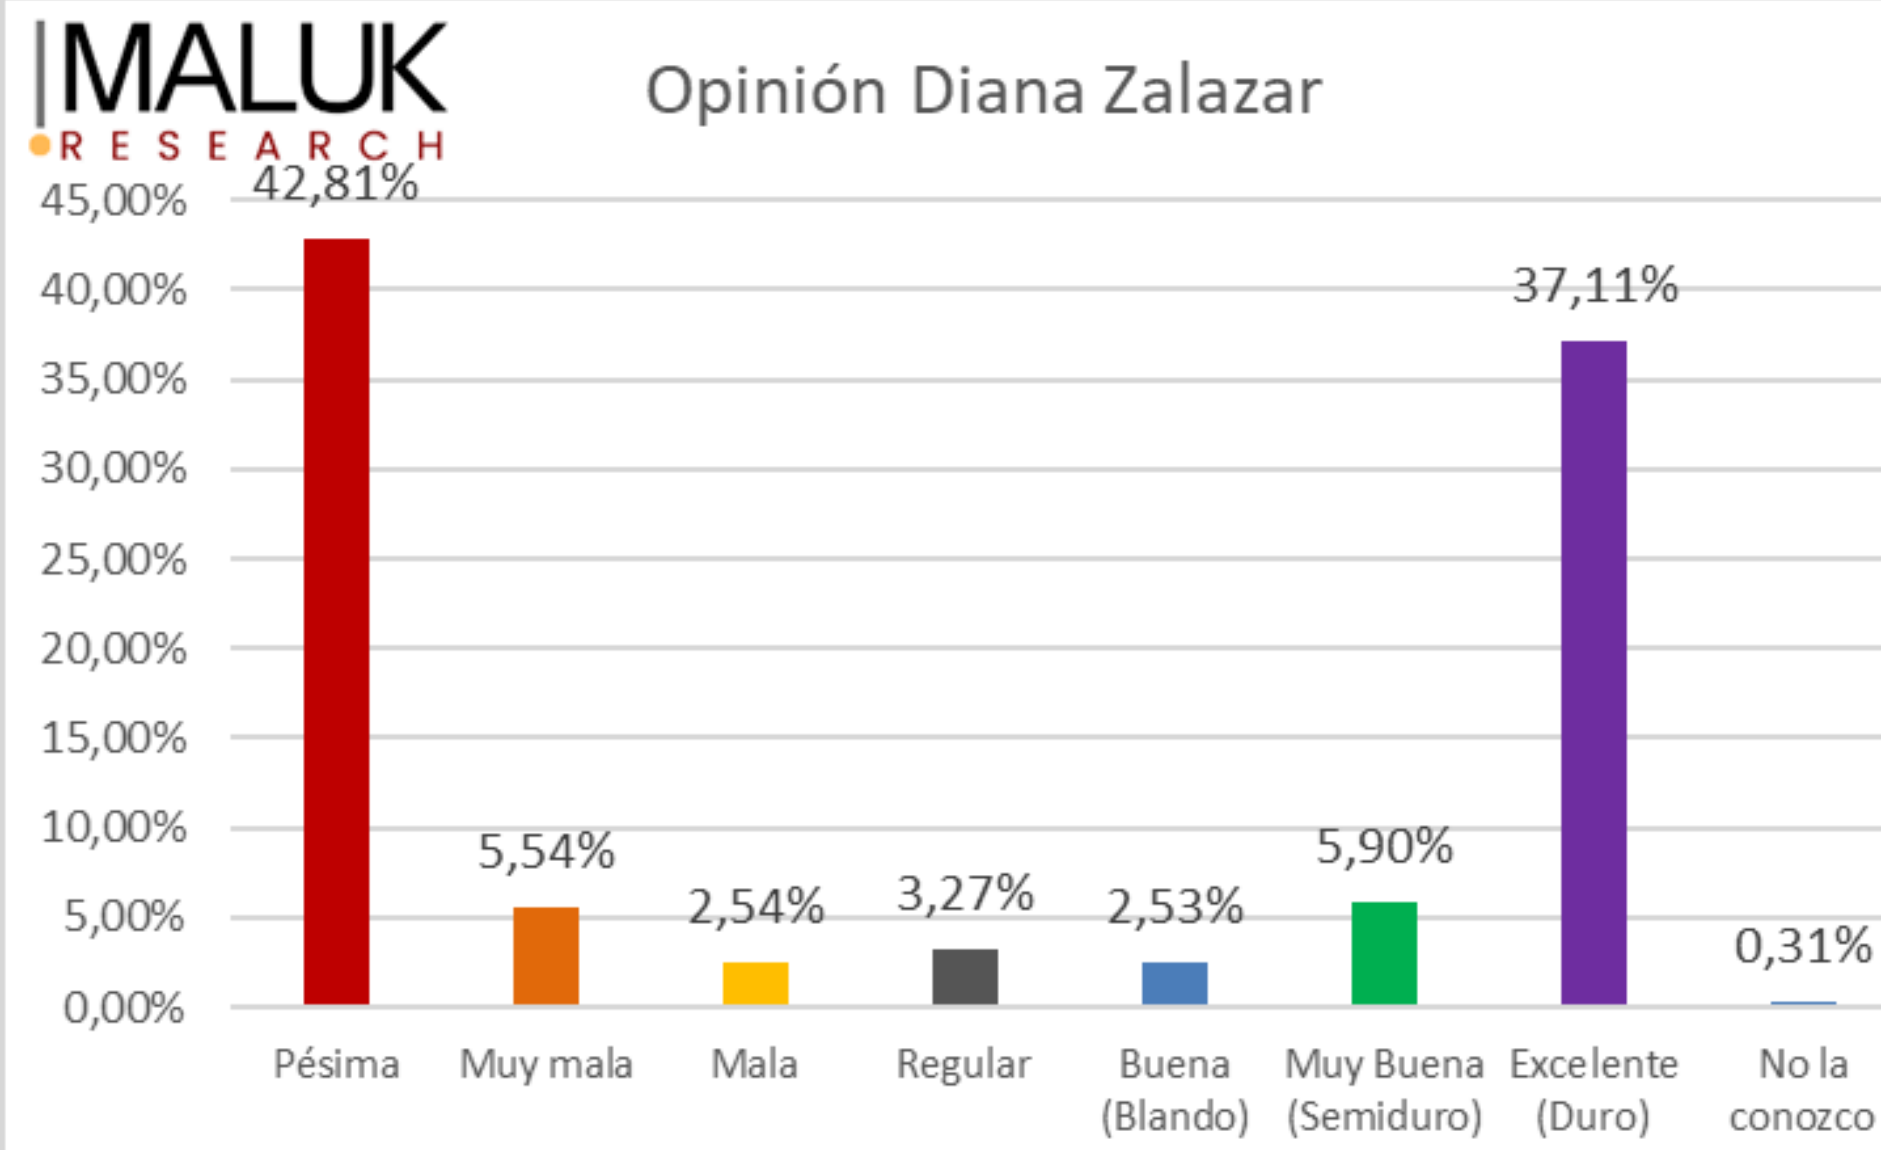

¿Que opinión tiene usted sobre DIANA SALAZAR?

PHD. Omar Maluk Salem