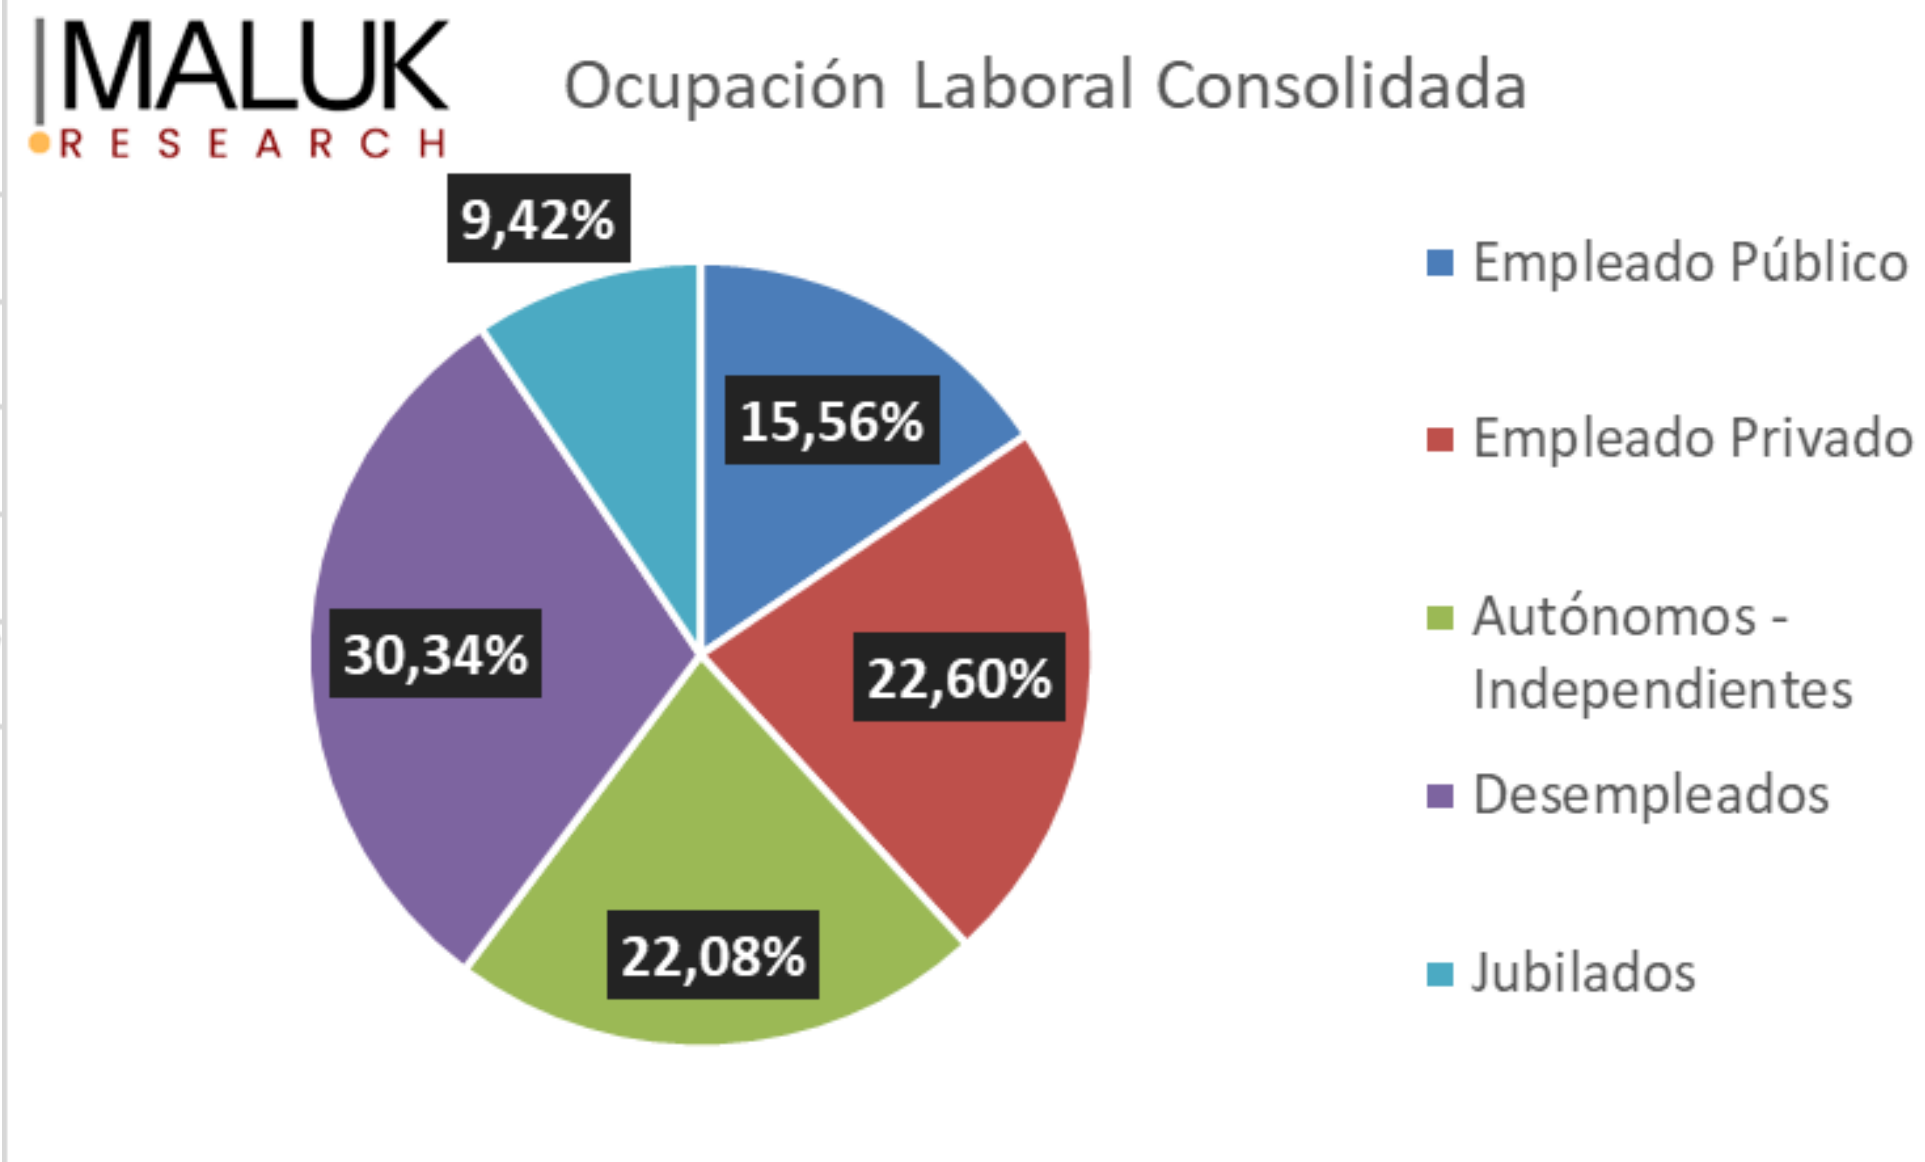

¿Cuál es su ocupación actual?