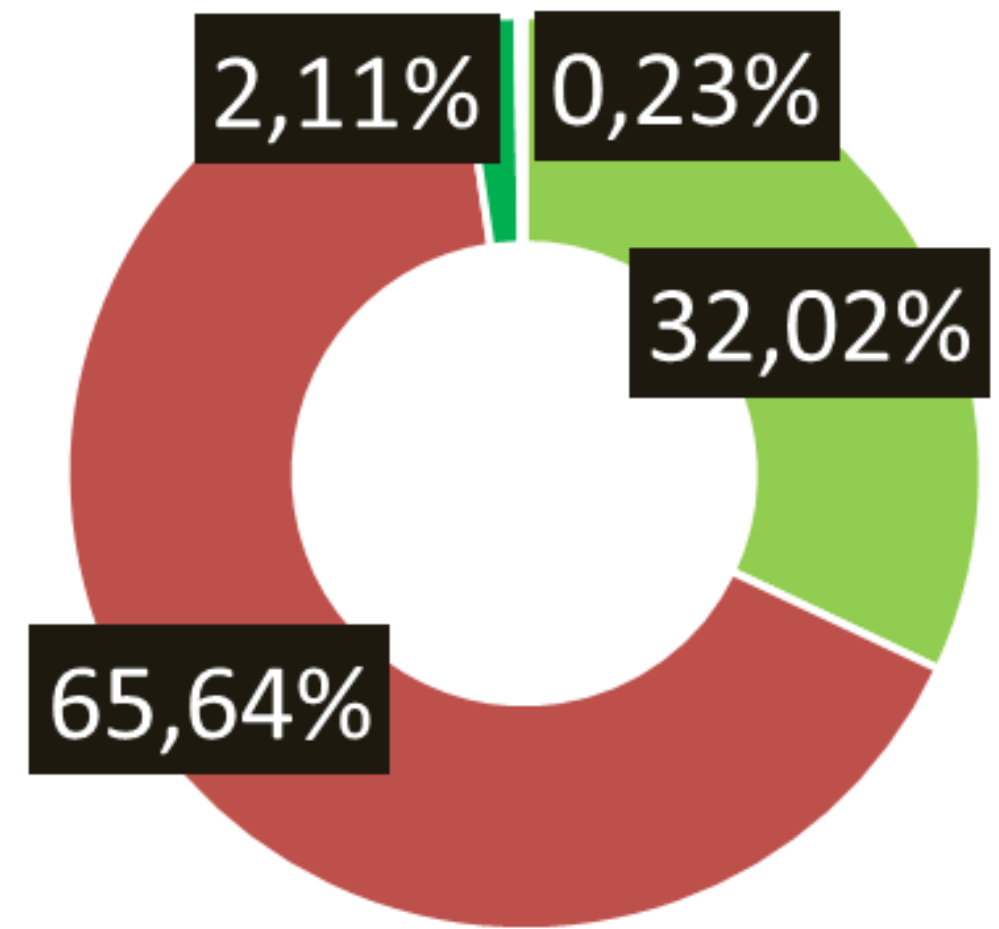

Nueva Ley de los GADs

¿Qué tan de acuerdo está usted con la nueva ley de los GADs la cual exige gastos en inversión en un 70% mínimo y gasto corriente 30% máximo del presupuesto?

- A favor
- En contra
- Neutral
- No sabe