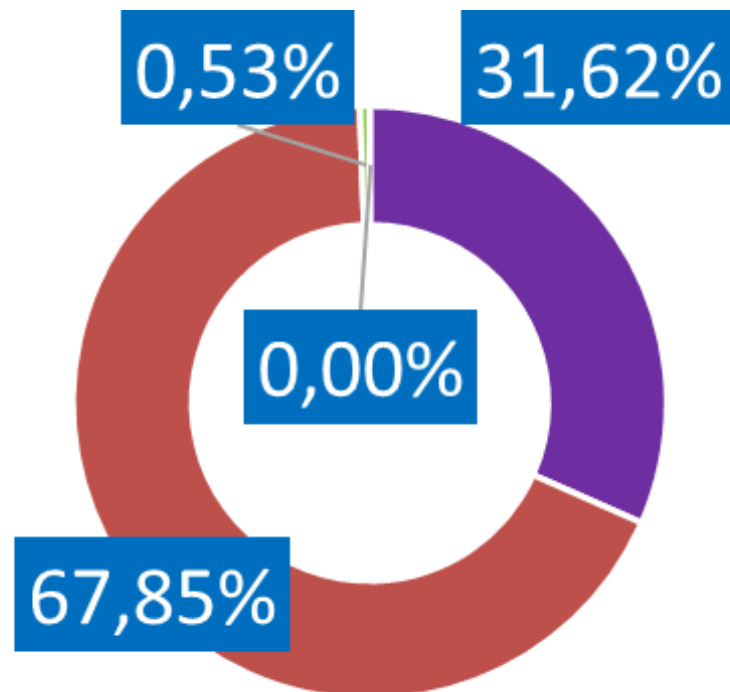

GESTIÓN DEL PRESIDENTE DANIEL NOBOA

SEGMENTACIÓN PROVINCIAS

PICHINCHA

GUAYAS

AZUAY

MANABÍ

■ Aprobación ■ Desaprobación
■ Neutral ■ No conoce

■ Aprobación ■ Desaprobación
■ Neutral ■ No conoce

■ Aprobación ■ Desaprobación
■ Neutral ■ No conoce

■ Aprobación ■ Desaprobación
■ Neutral ■ No conoce