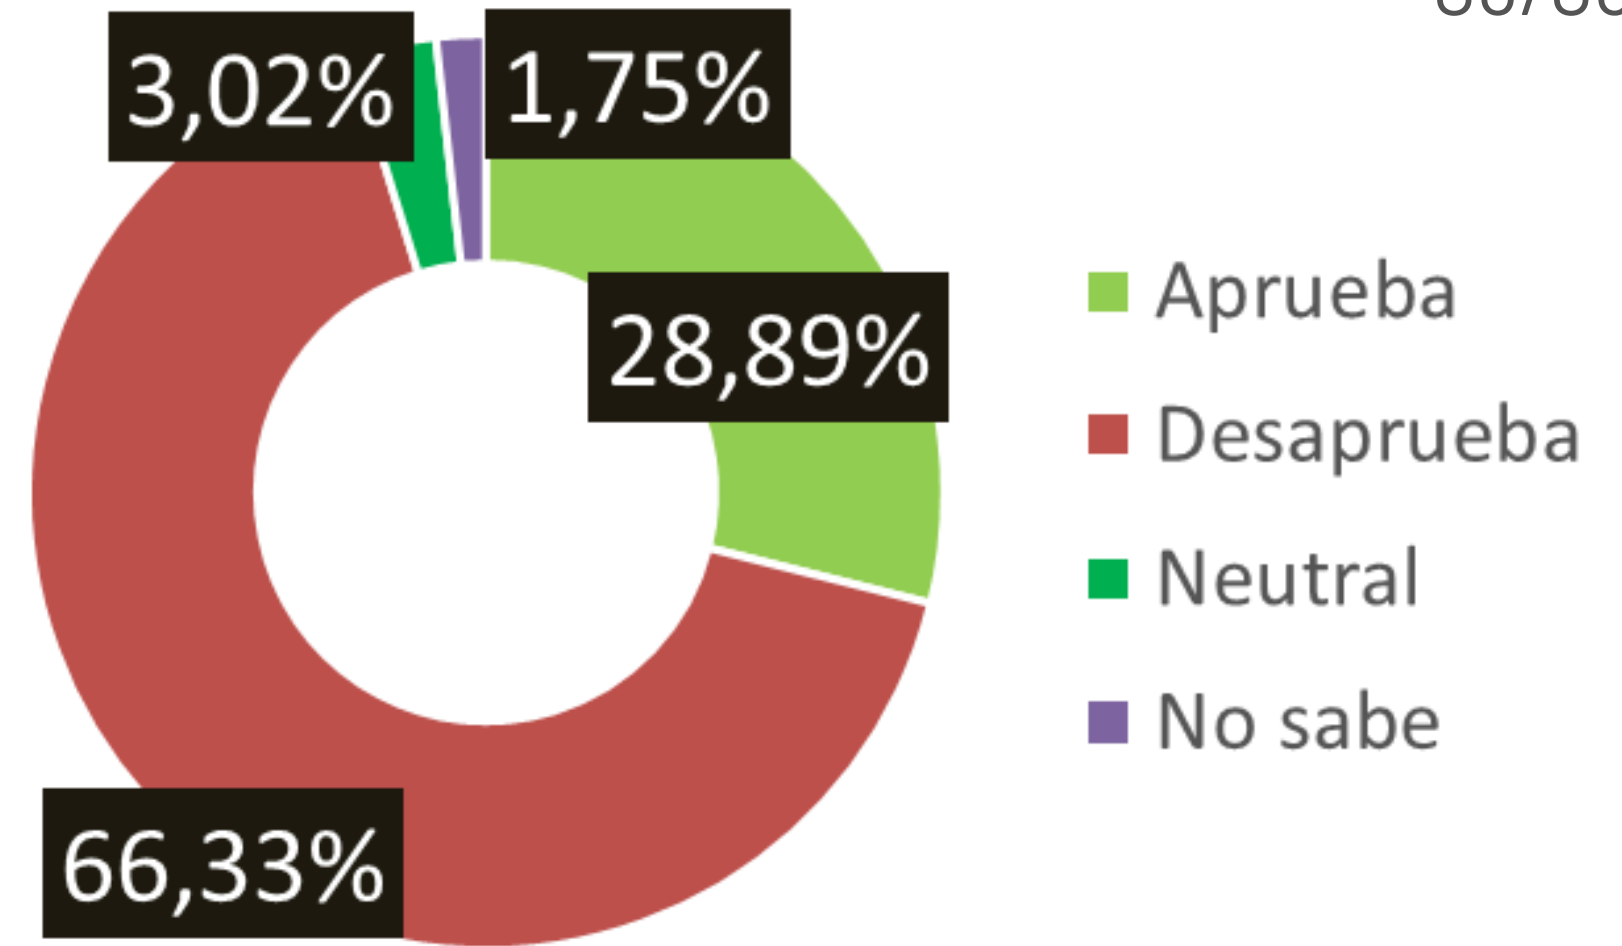

# Intervención en Segura EP

¿Qué tan de acuerdo está usted con la intervención de Segura EP por parte del Ministerio de Gobierno y la Policía Nacional?