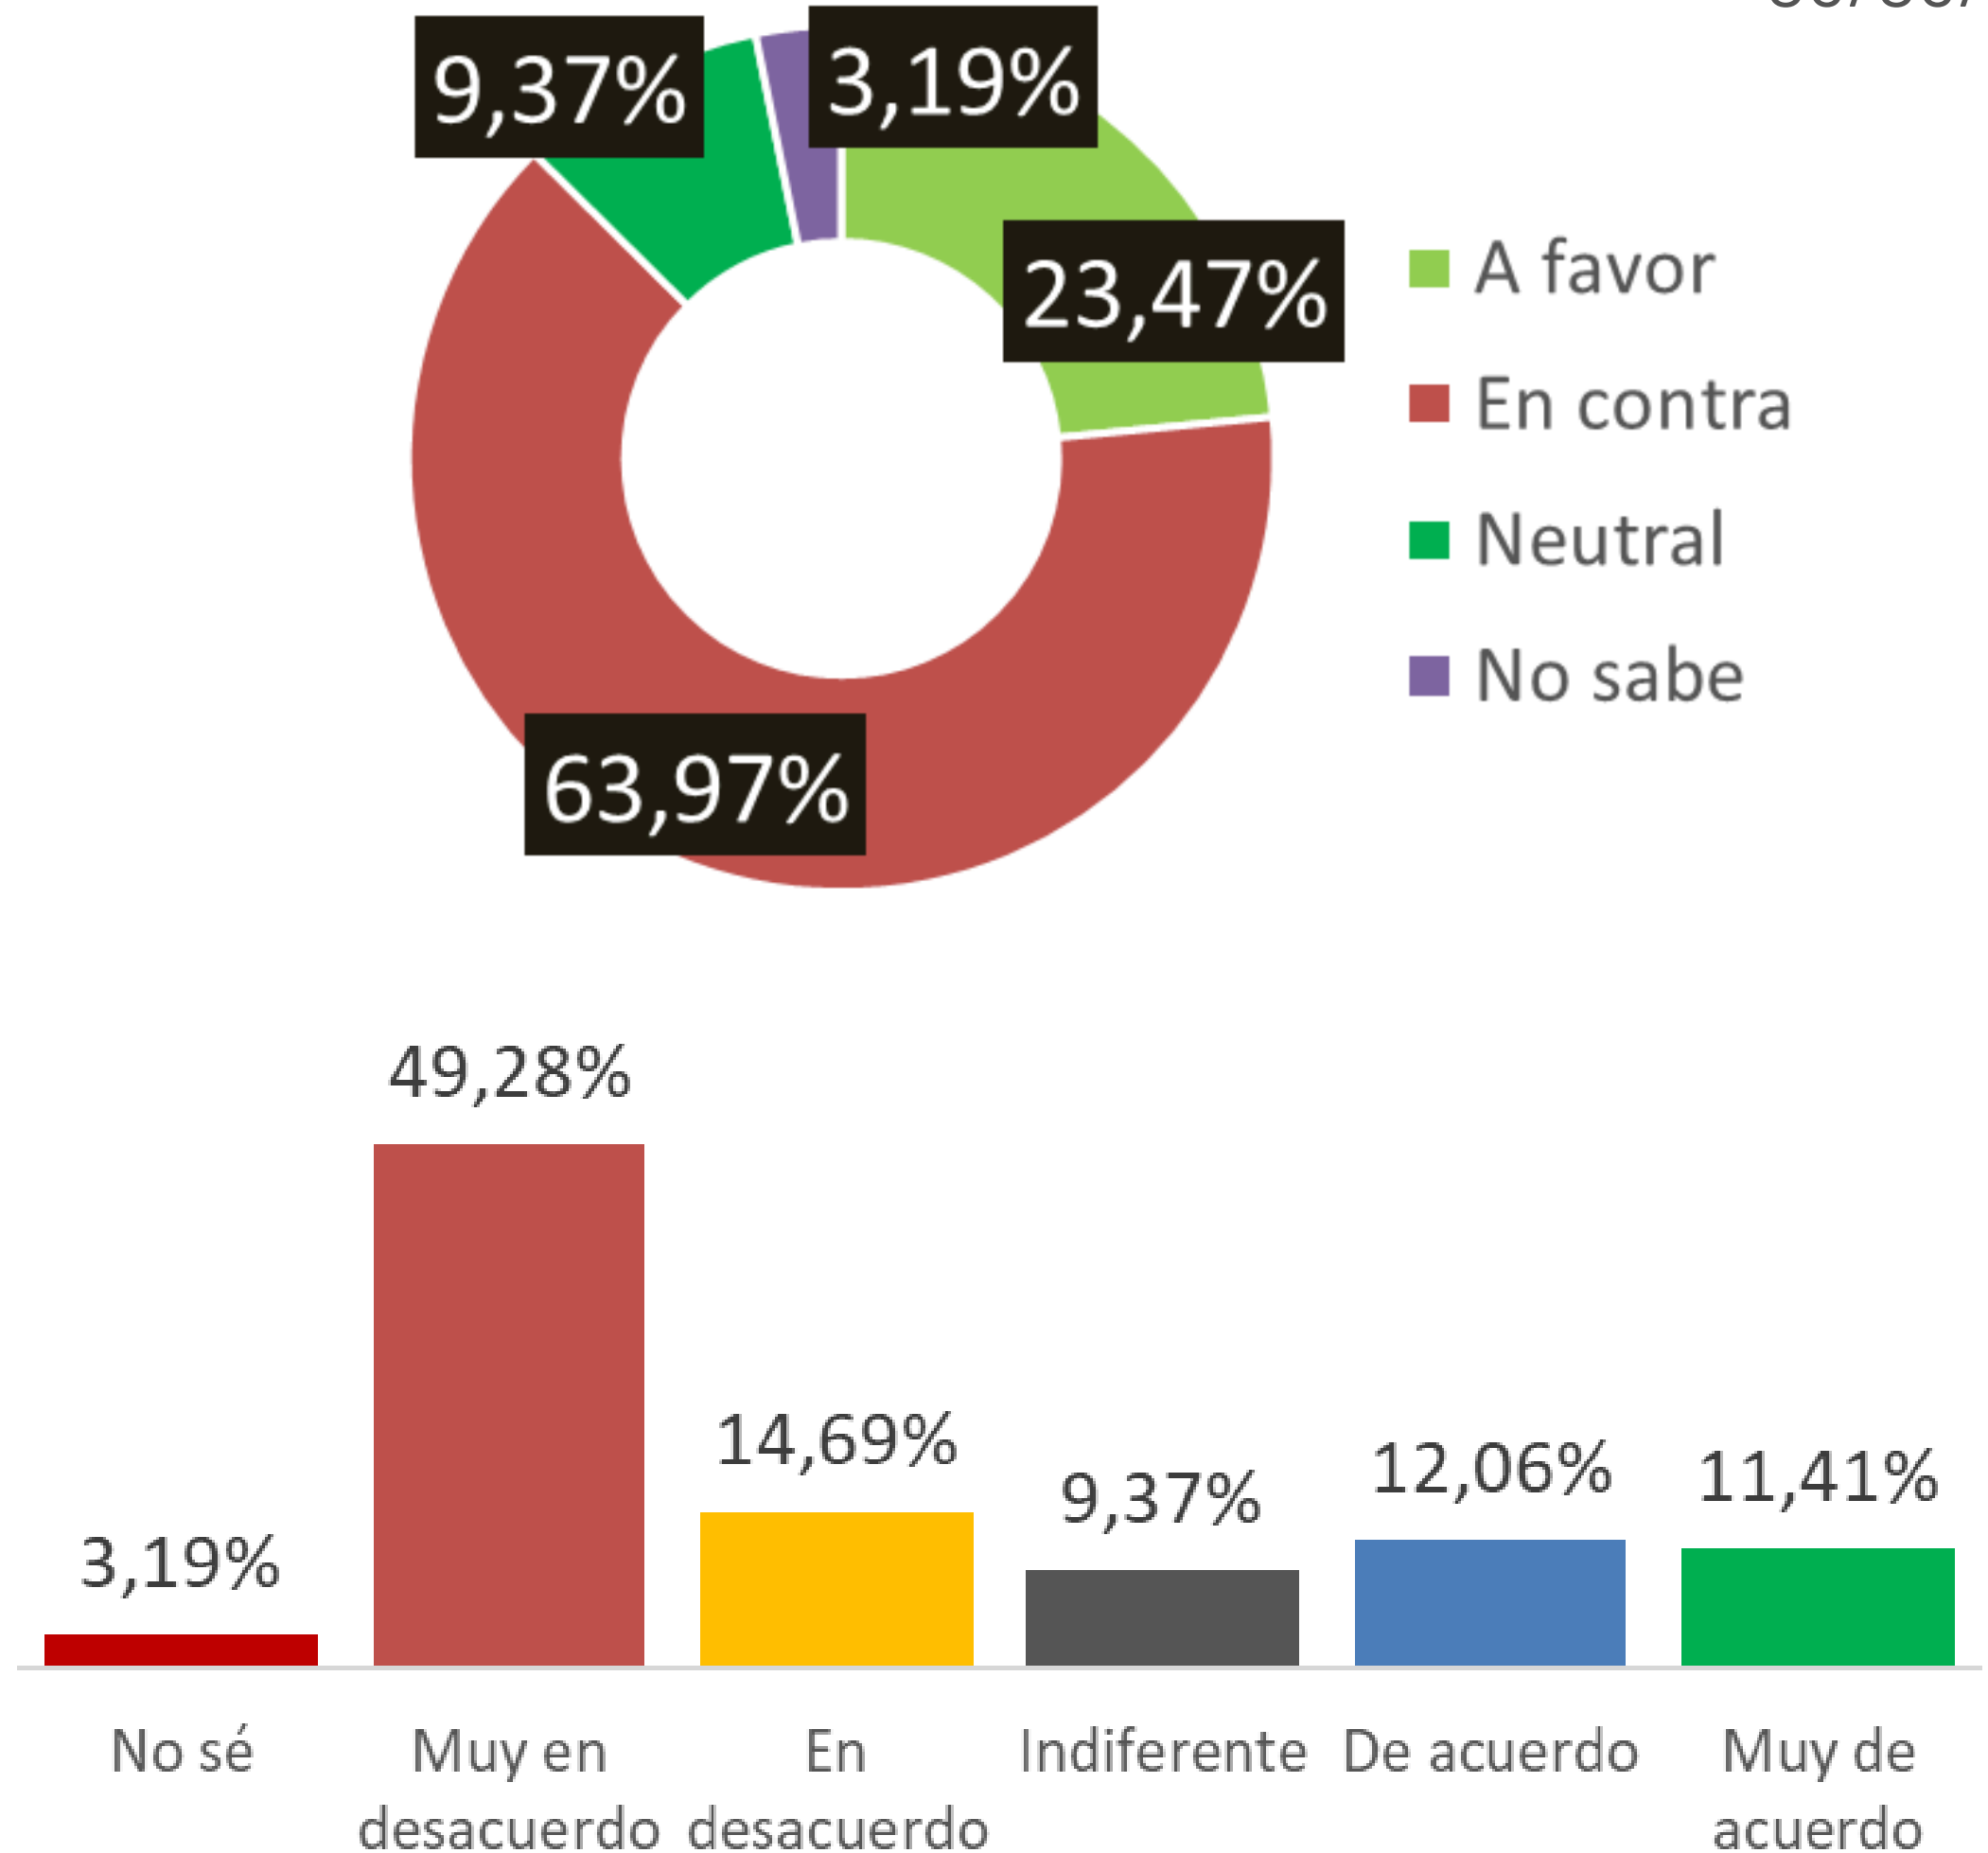

Ataque contra Iran

¿Considera usted apropiado que EEUU proceda a un ataque masivo contra IRAN para destruir sus instalaciones nucleares y sus bases de lanzamiento de misiles?