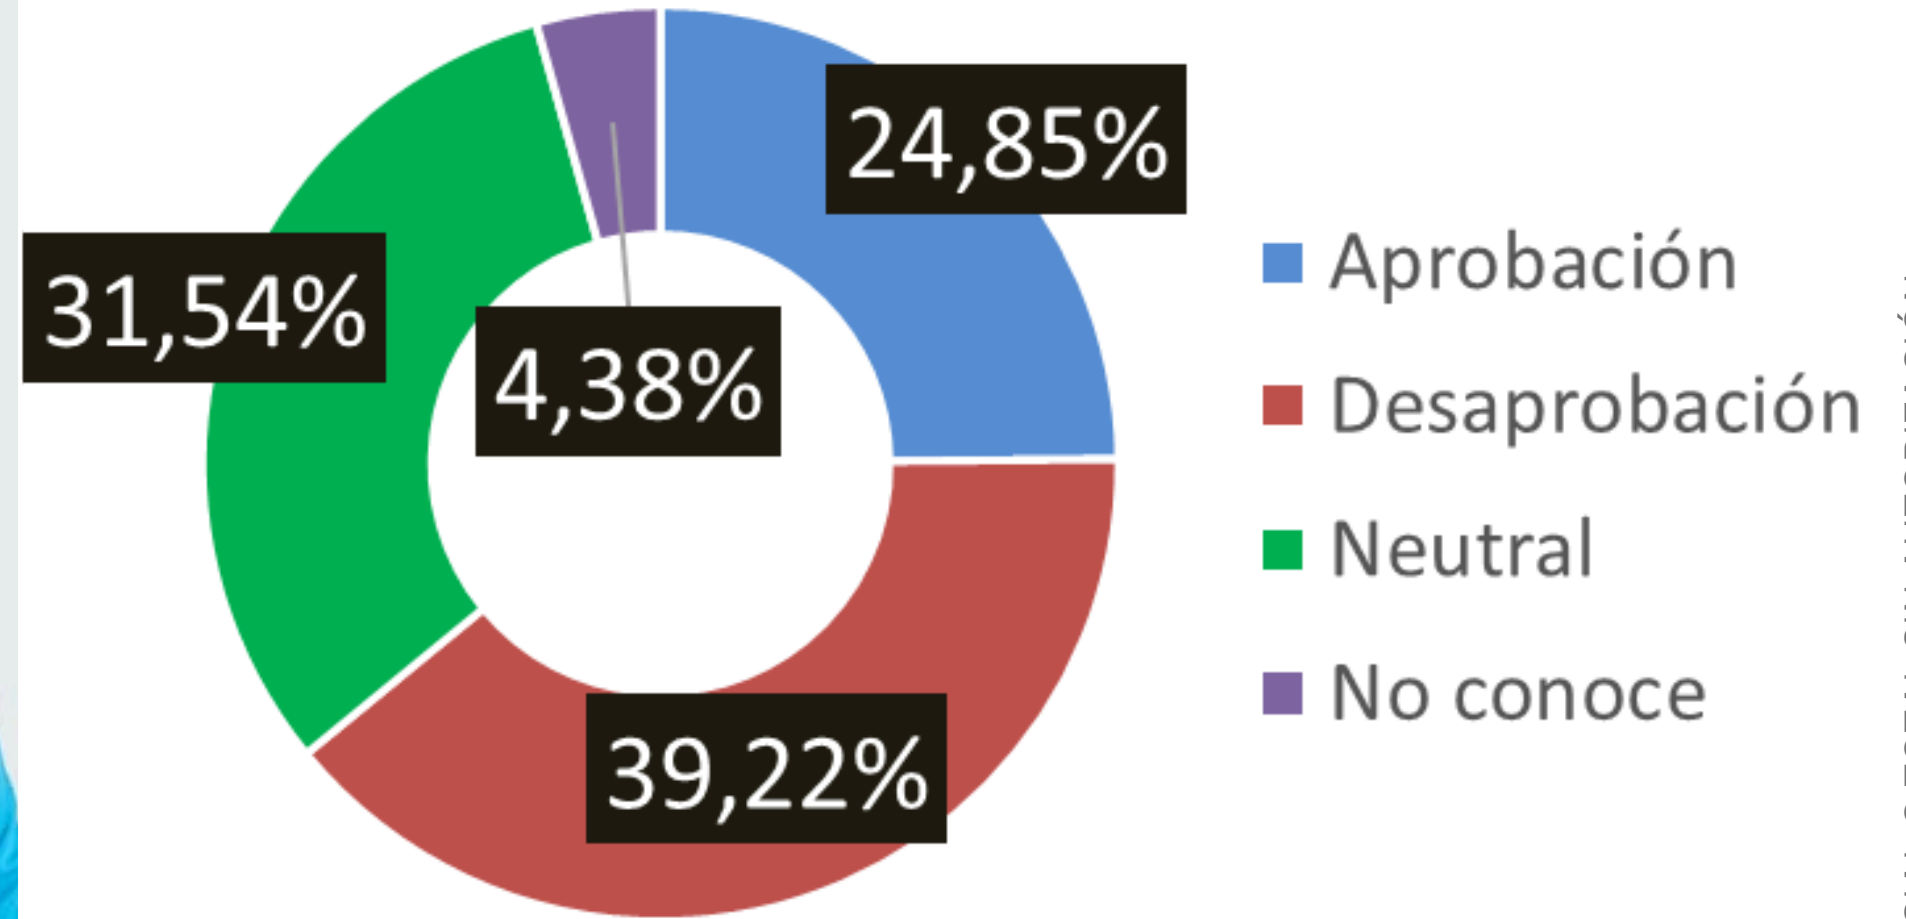

GESTIÓN DE LA
PREFECTA DEL
GUAYAS
MARCELA
AGUIÑAGA

¿Cómo calificaría usted la gestión del PREFECTO de su Provincia durante el actual período?