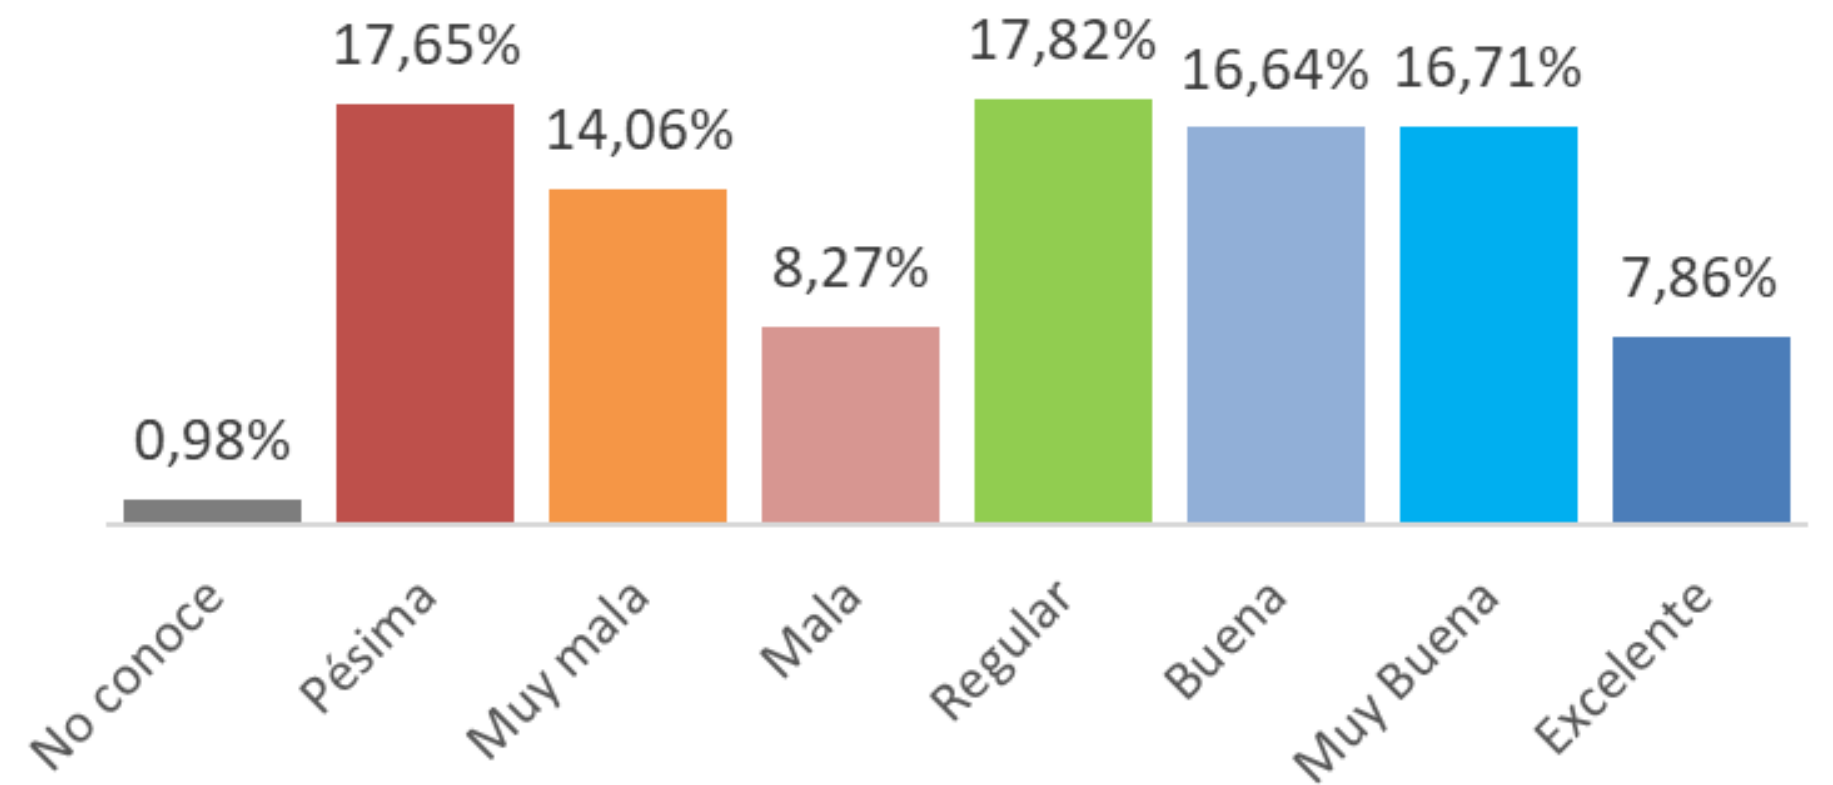

# GESTIÓN DEL ALCALDE DE QUITO PABEL MUÑOZ

¿Cómo calificaría usted la gestión del ALCALDE de su Cantón durante el actual período?

GESTIÓN DEL  
ALCALDE DE  
CUENCA  
CRISTIAN  
ZAMORA

¿Cómo calificaría usted la gestión del ALCALDE de su Cantón durante el actual período?

GESTIÓN DE LA  
PREFECTA DEL  
GUAYAS  
MARCELA  
AGUIÑAGA

¿Cómo calificaría usted la gestión del PREFECTO de su Provincia durante el actual período?

GESTIÓN DE LA  
PREFECTA DE  
PICHINCHA  
PAOLA PABÓN