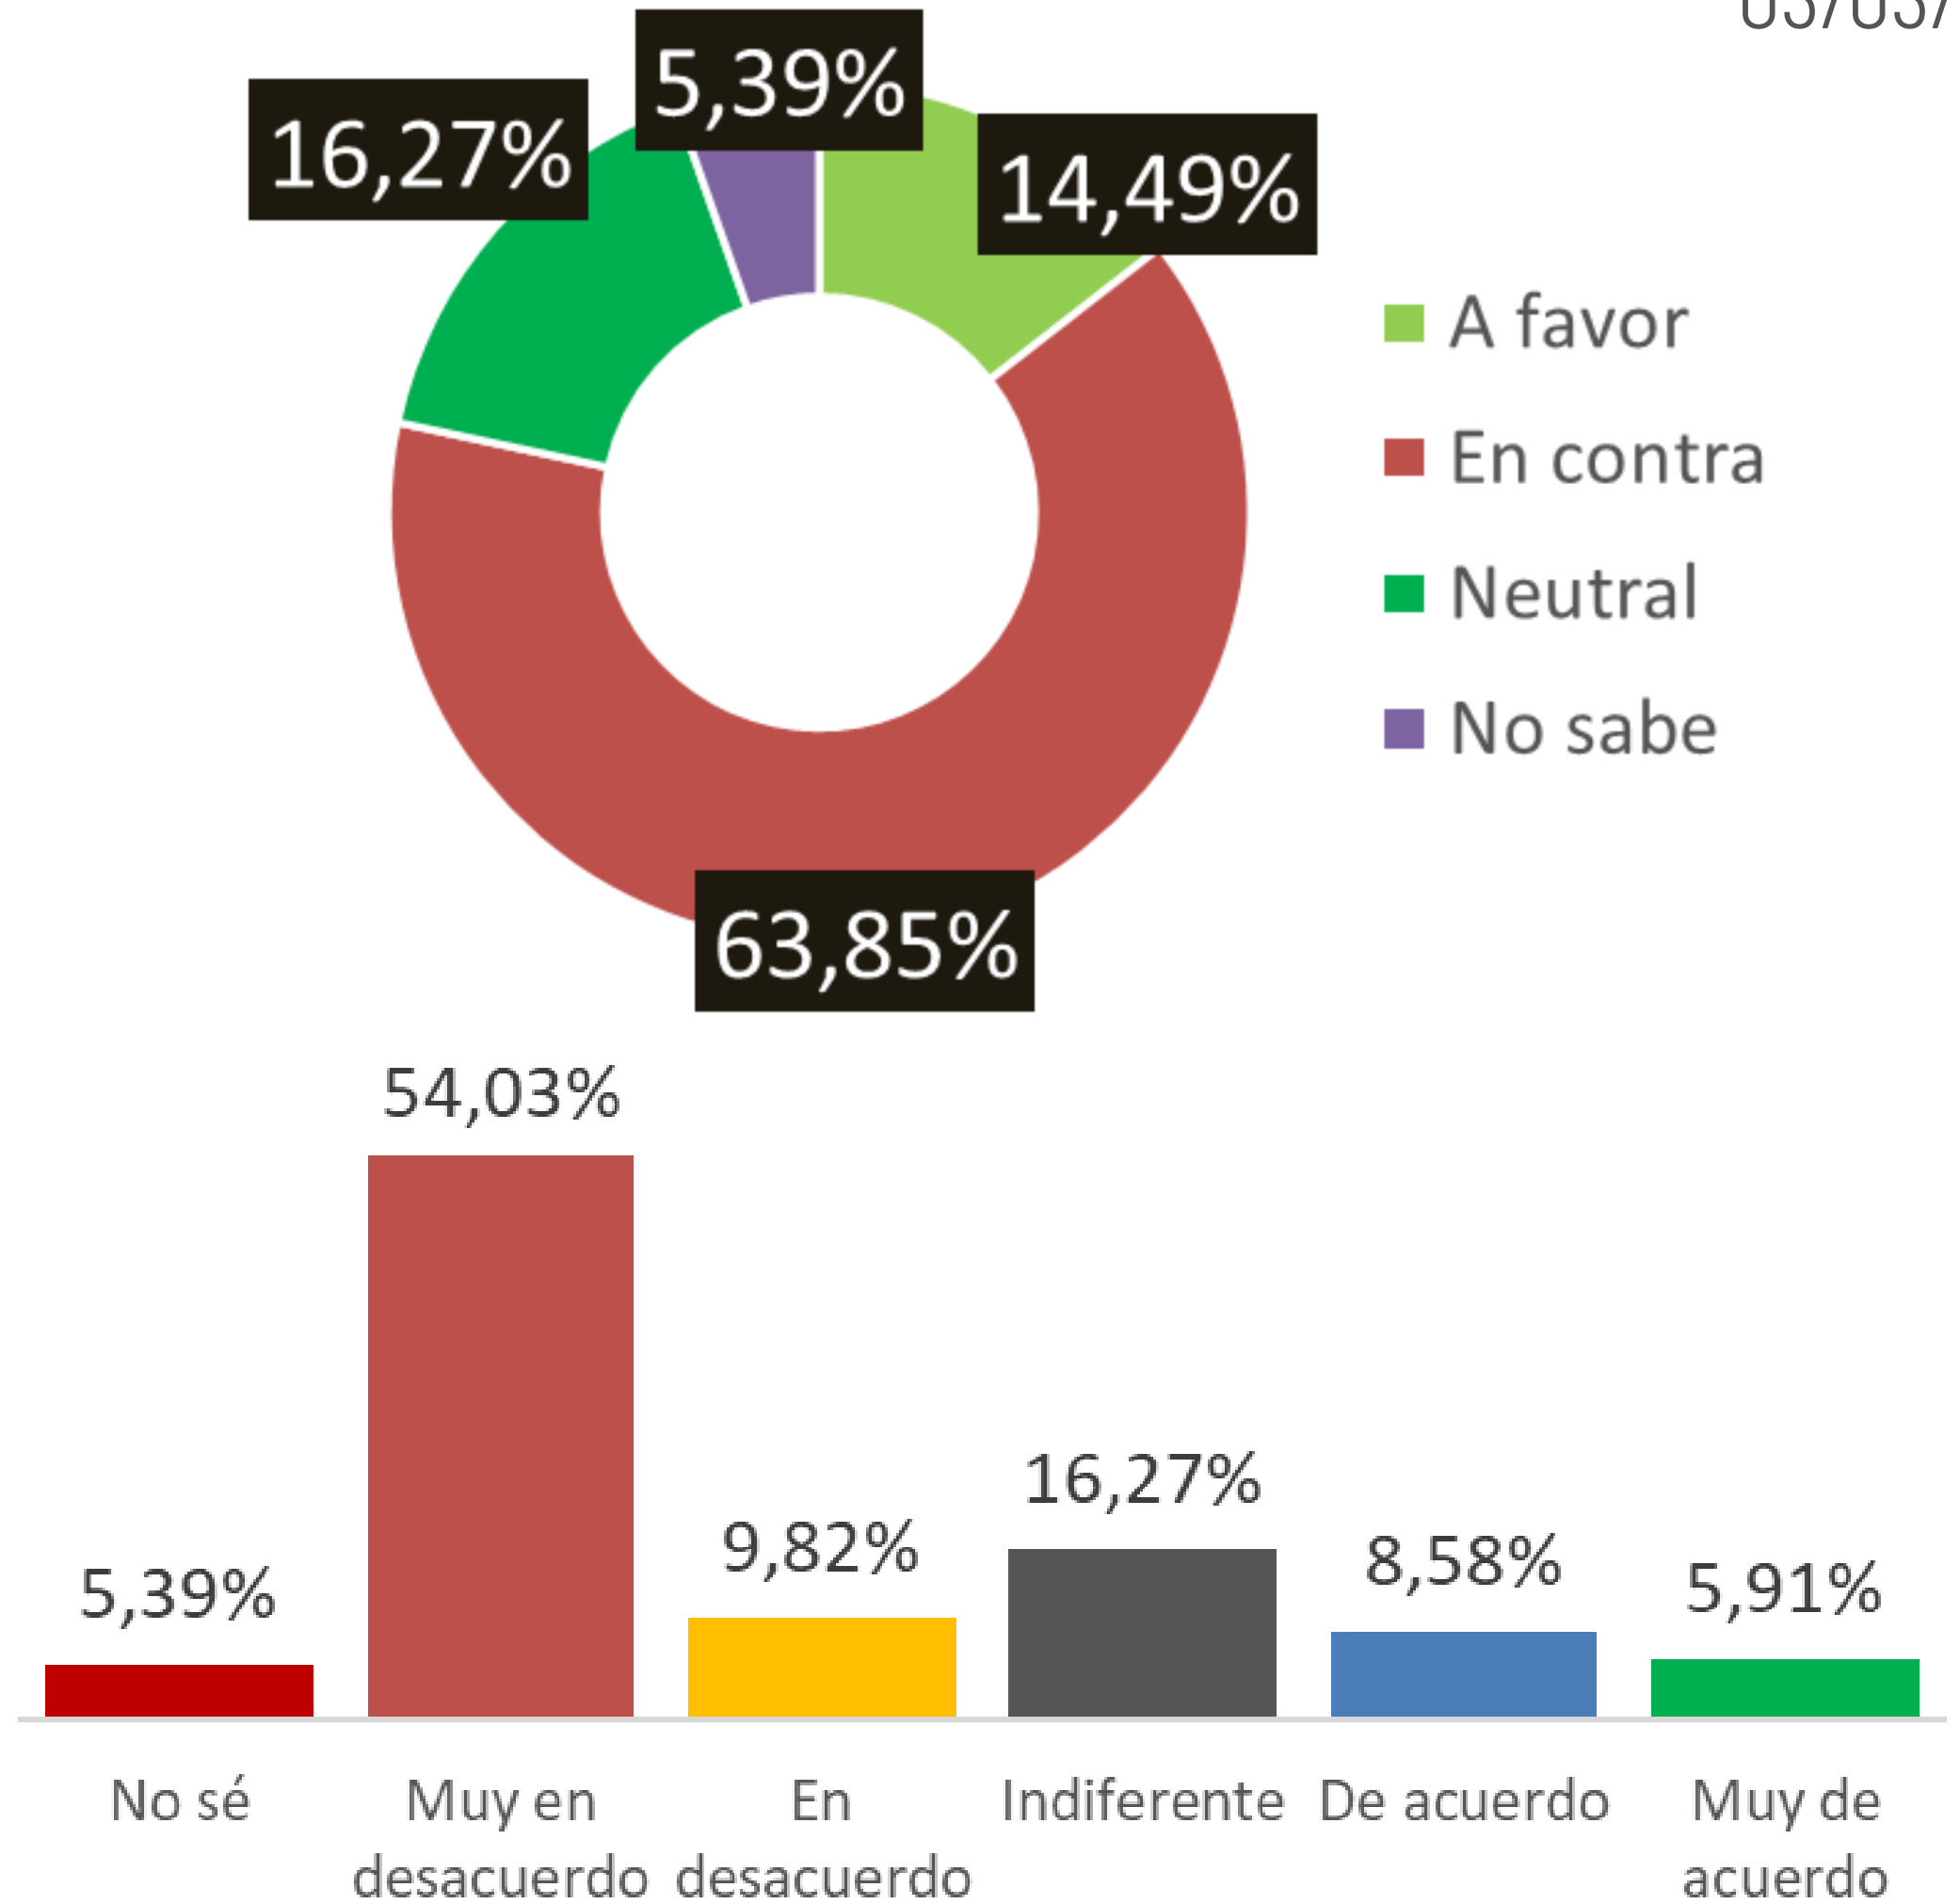

5to Puente

¿Qué tan de acuerdo está usted con que el acceso al 5to puente de Guayaquil haya sido relocalizado para pasar por los predios de propiedad de la familia Noboa?