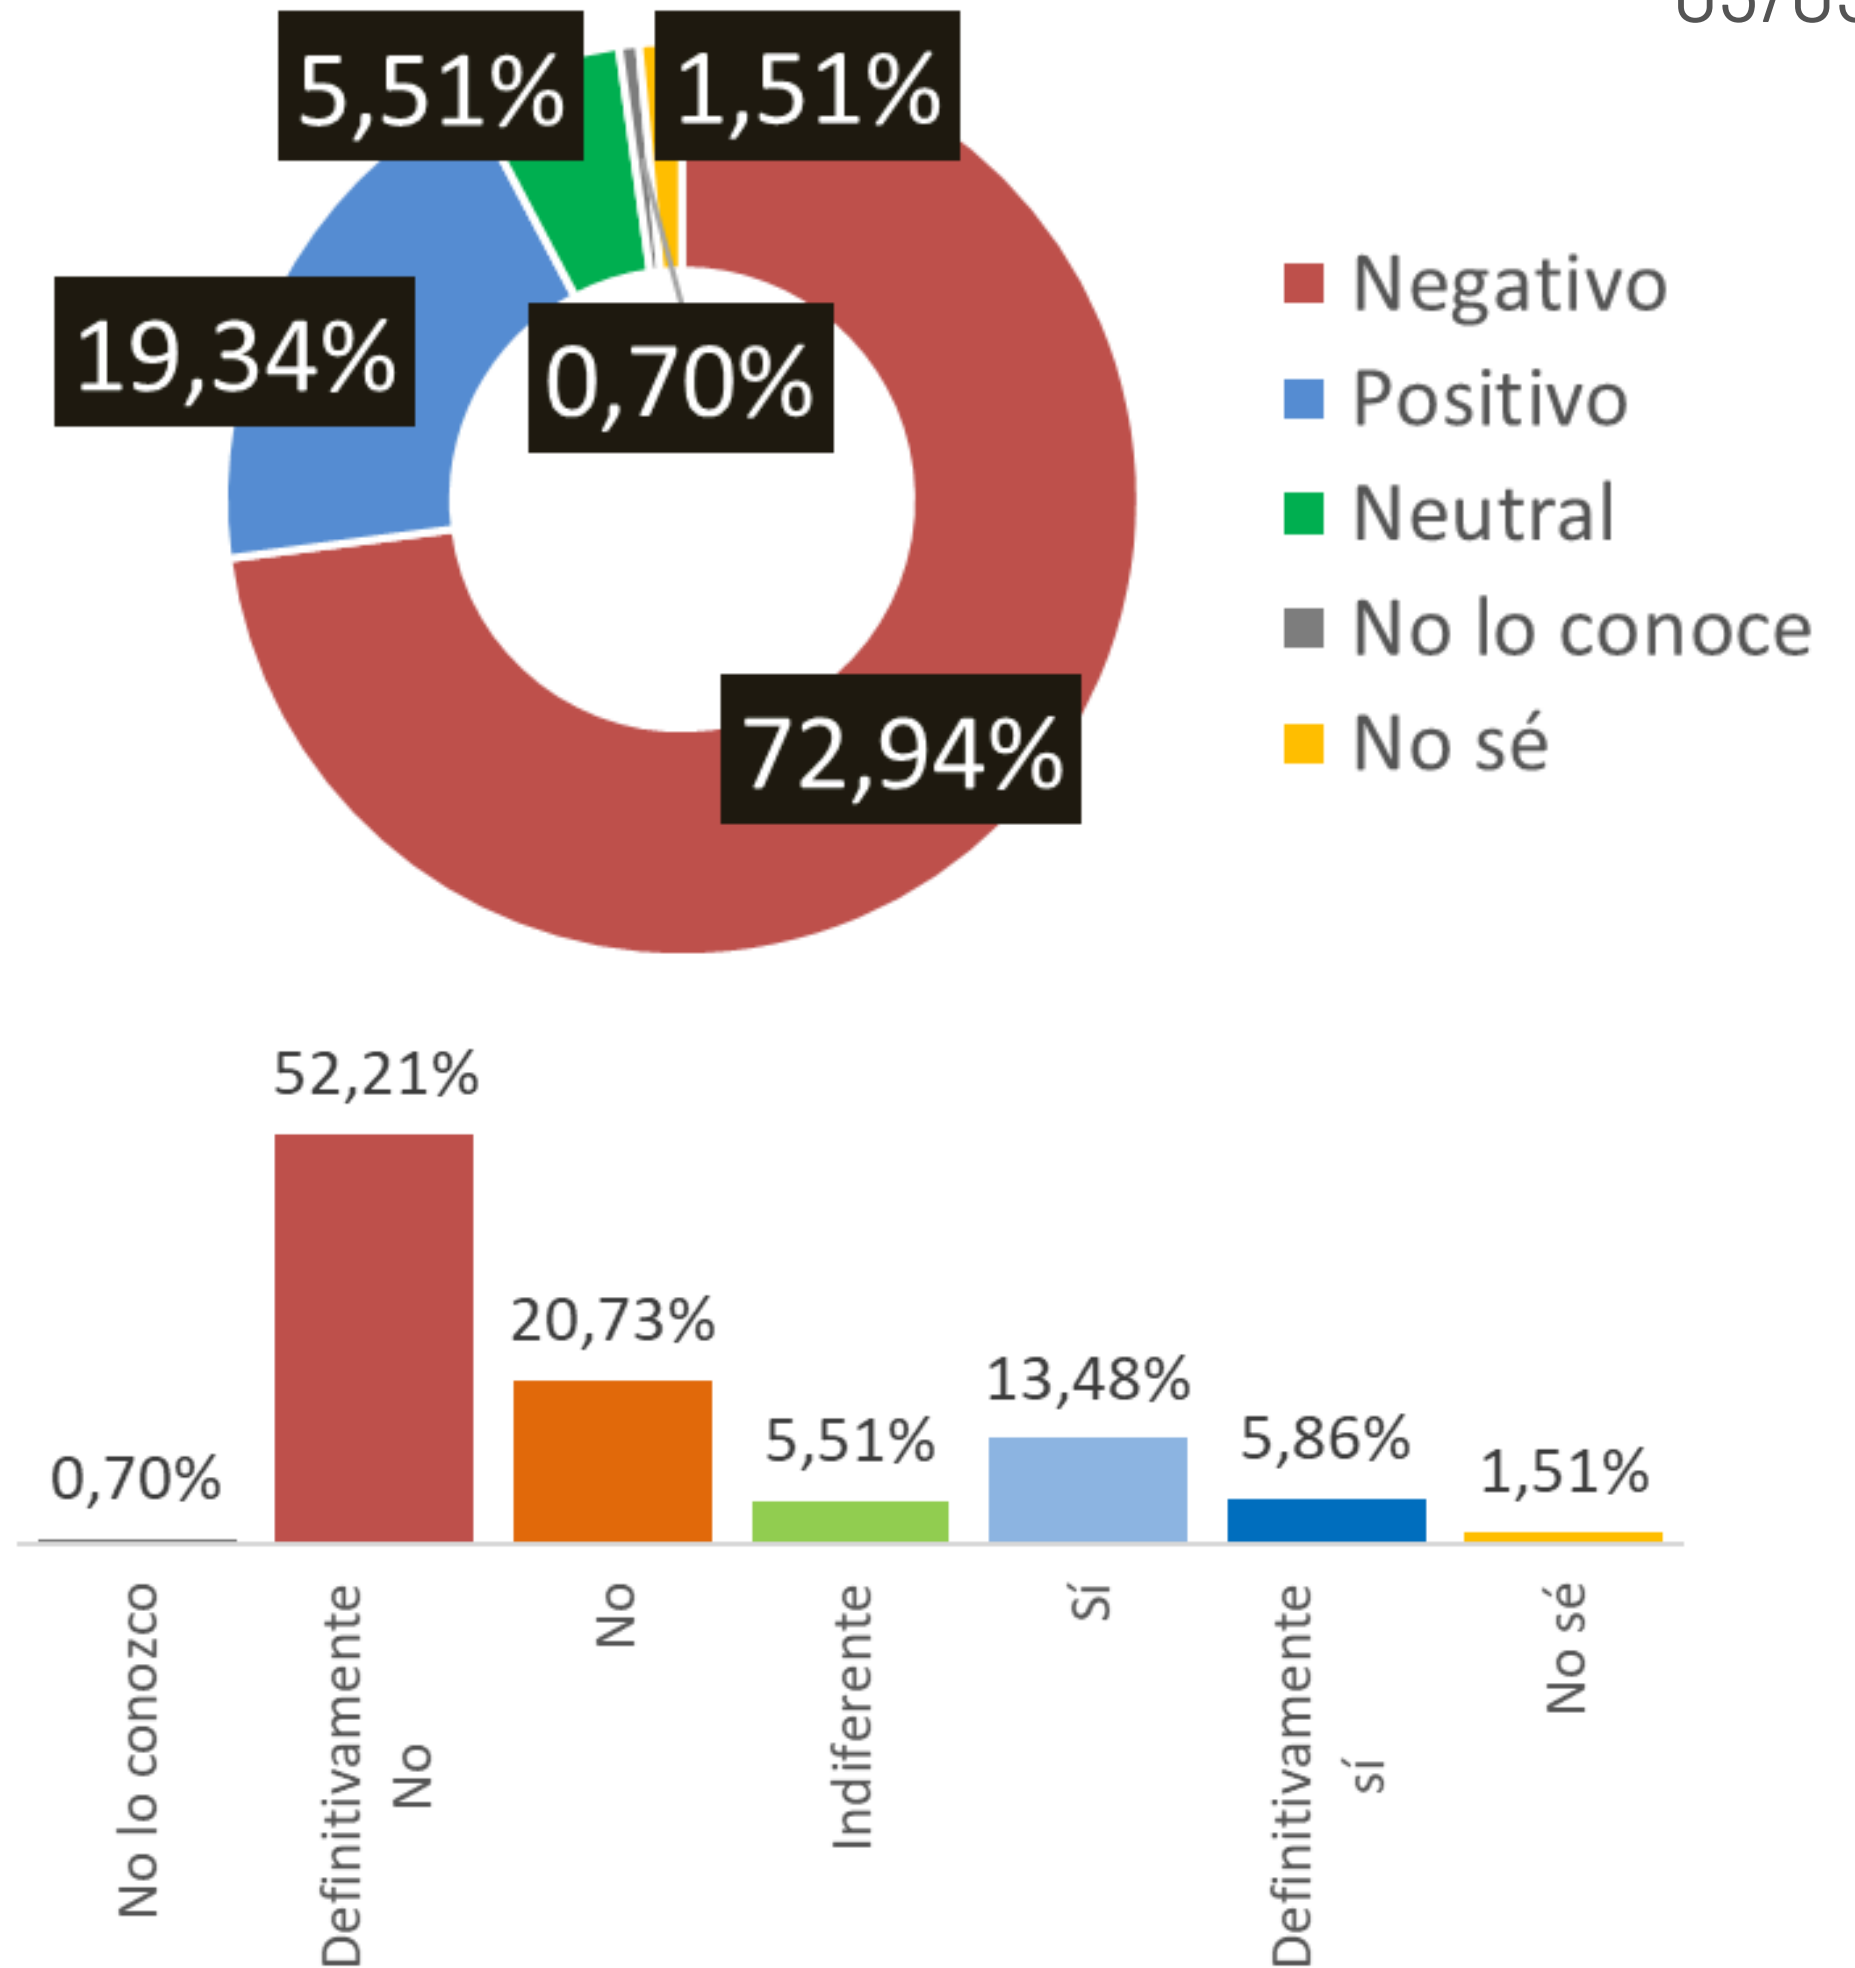

# Cinthya Viterí

¿Votaría usted por CINTHIA VITERÍ para alcalde de Guayaquil?

# Raúl Chávez

¿Votaría usted por RAÚL CHÁVEZ para alcalde de Guayaquil?

INFORMACIÓN RESERVADA

# Jhon Reimberg

¿Votaría usted por JHON REIMBERG para alcalde de Guayaquil?