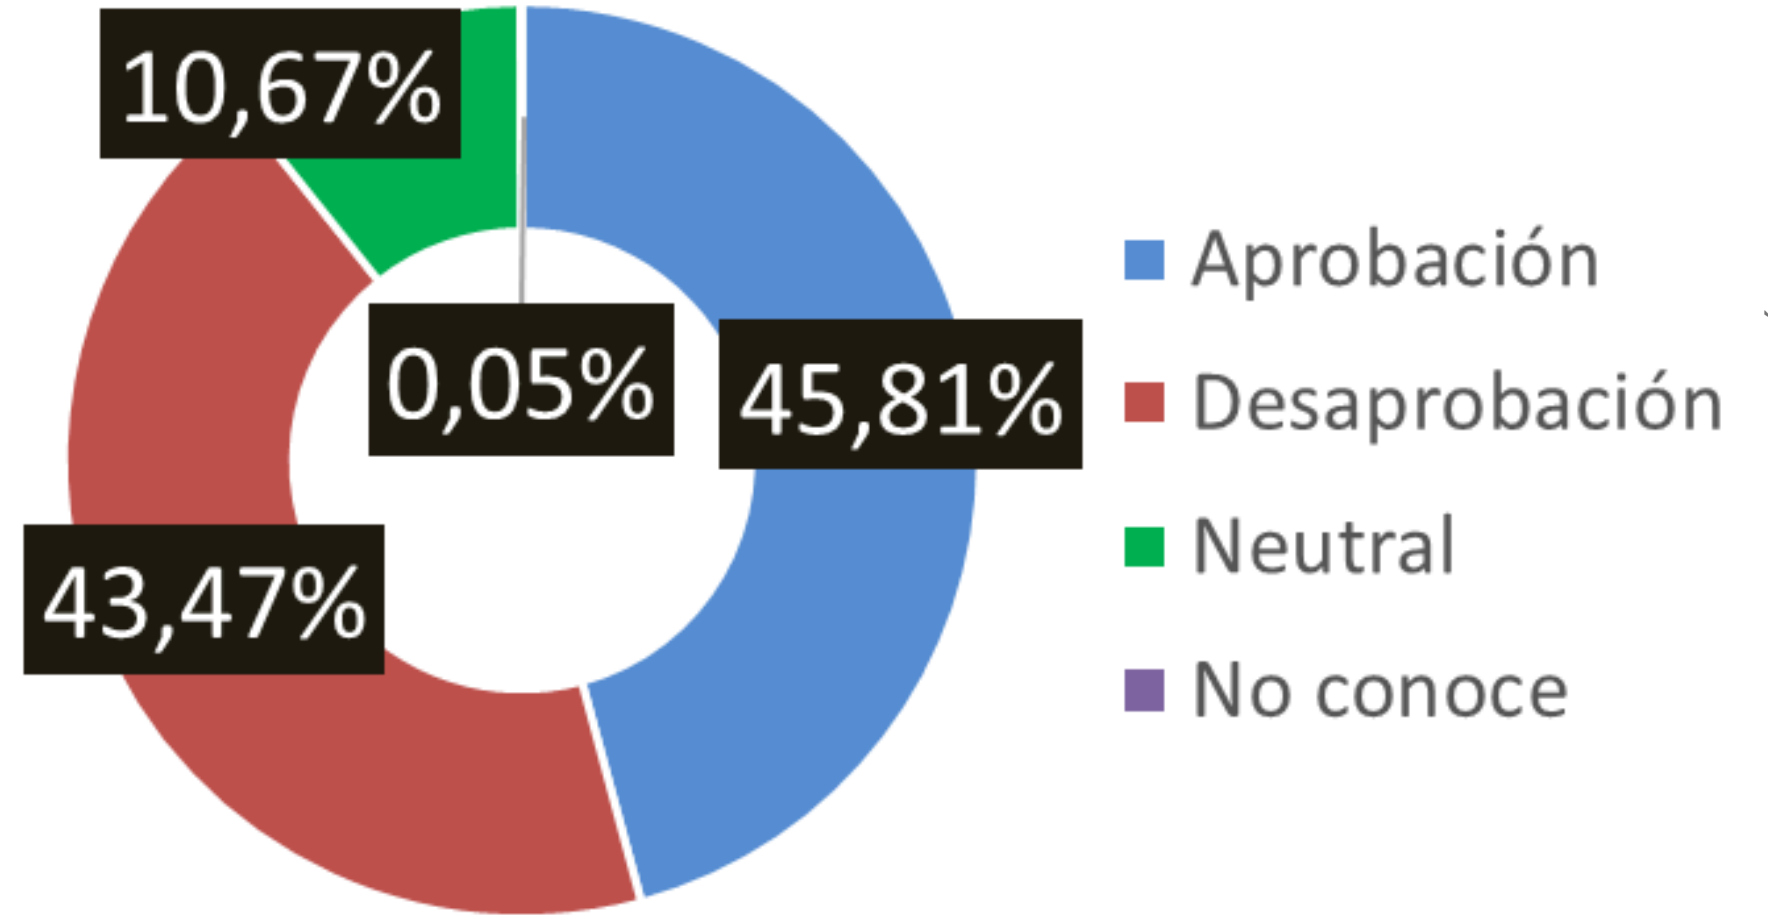

GESTIÓN DEL ALCALDE DE QUITO PABEL MUÑOZ

¿Cómo calificaría usted la gestión del ALCALDE de su Cantón durante el actual período?