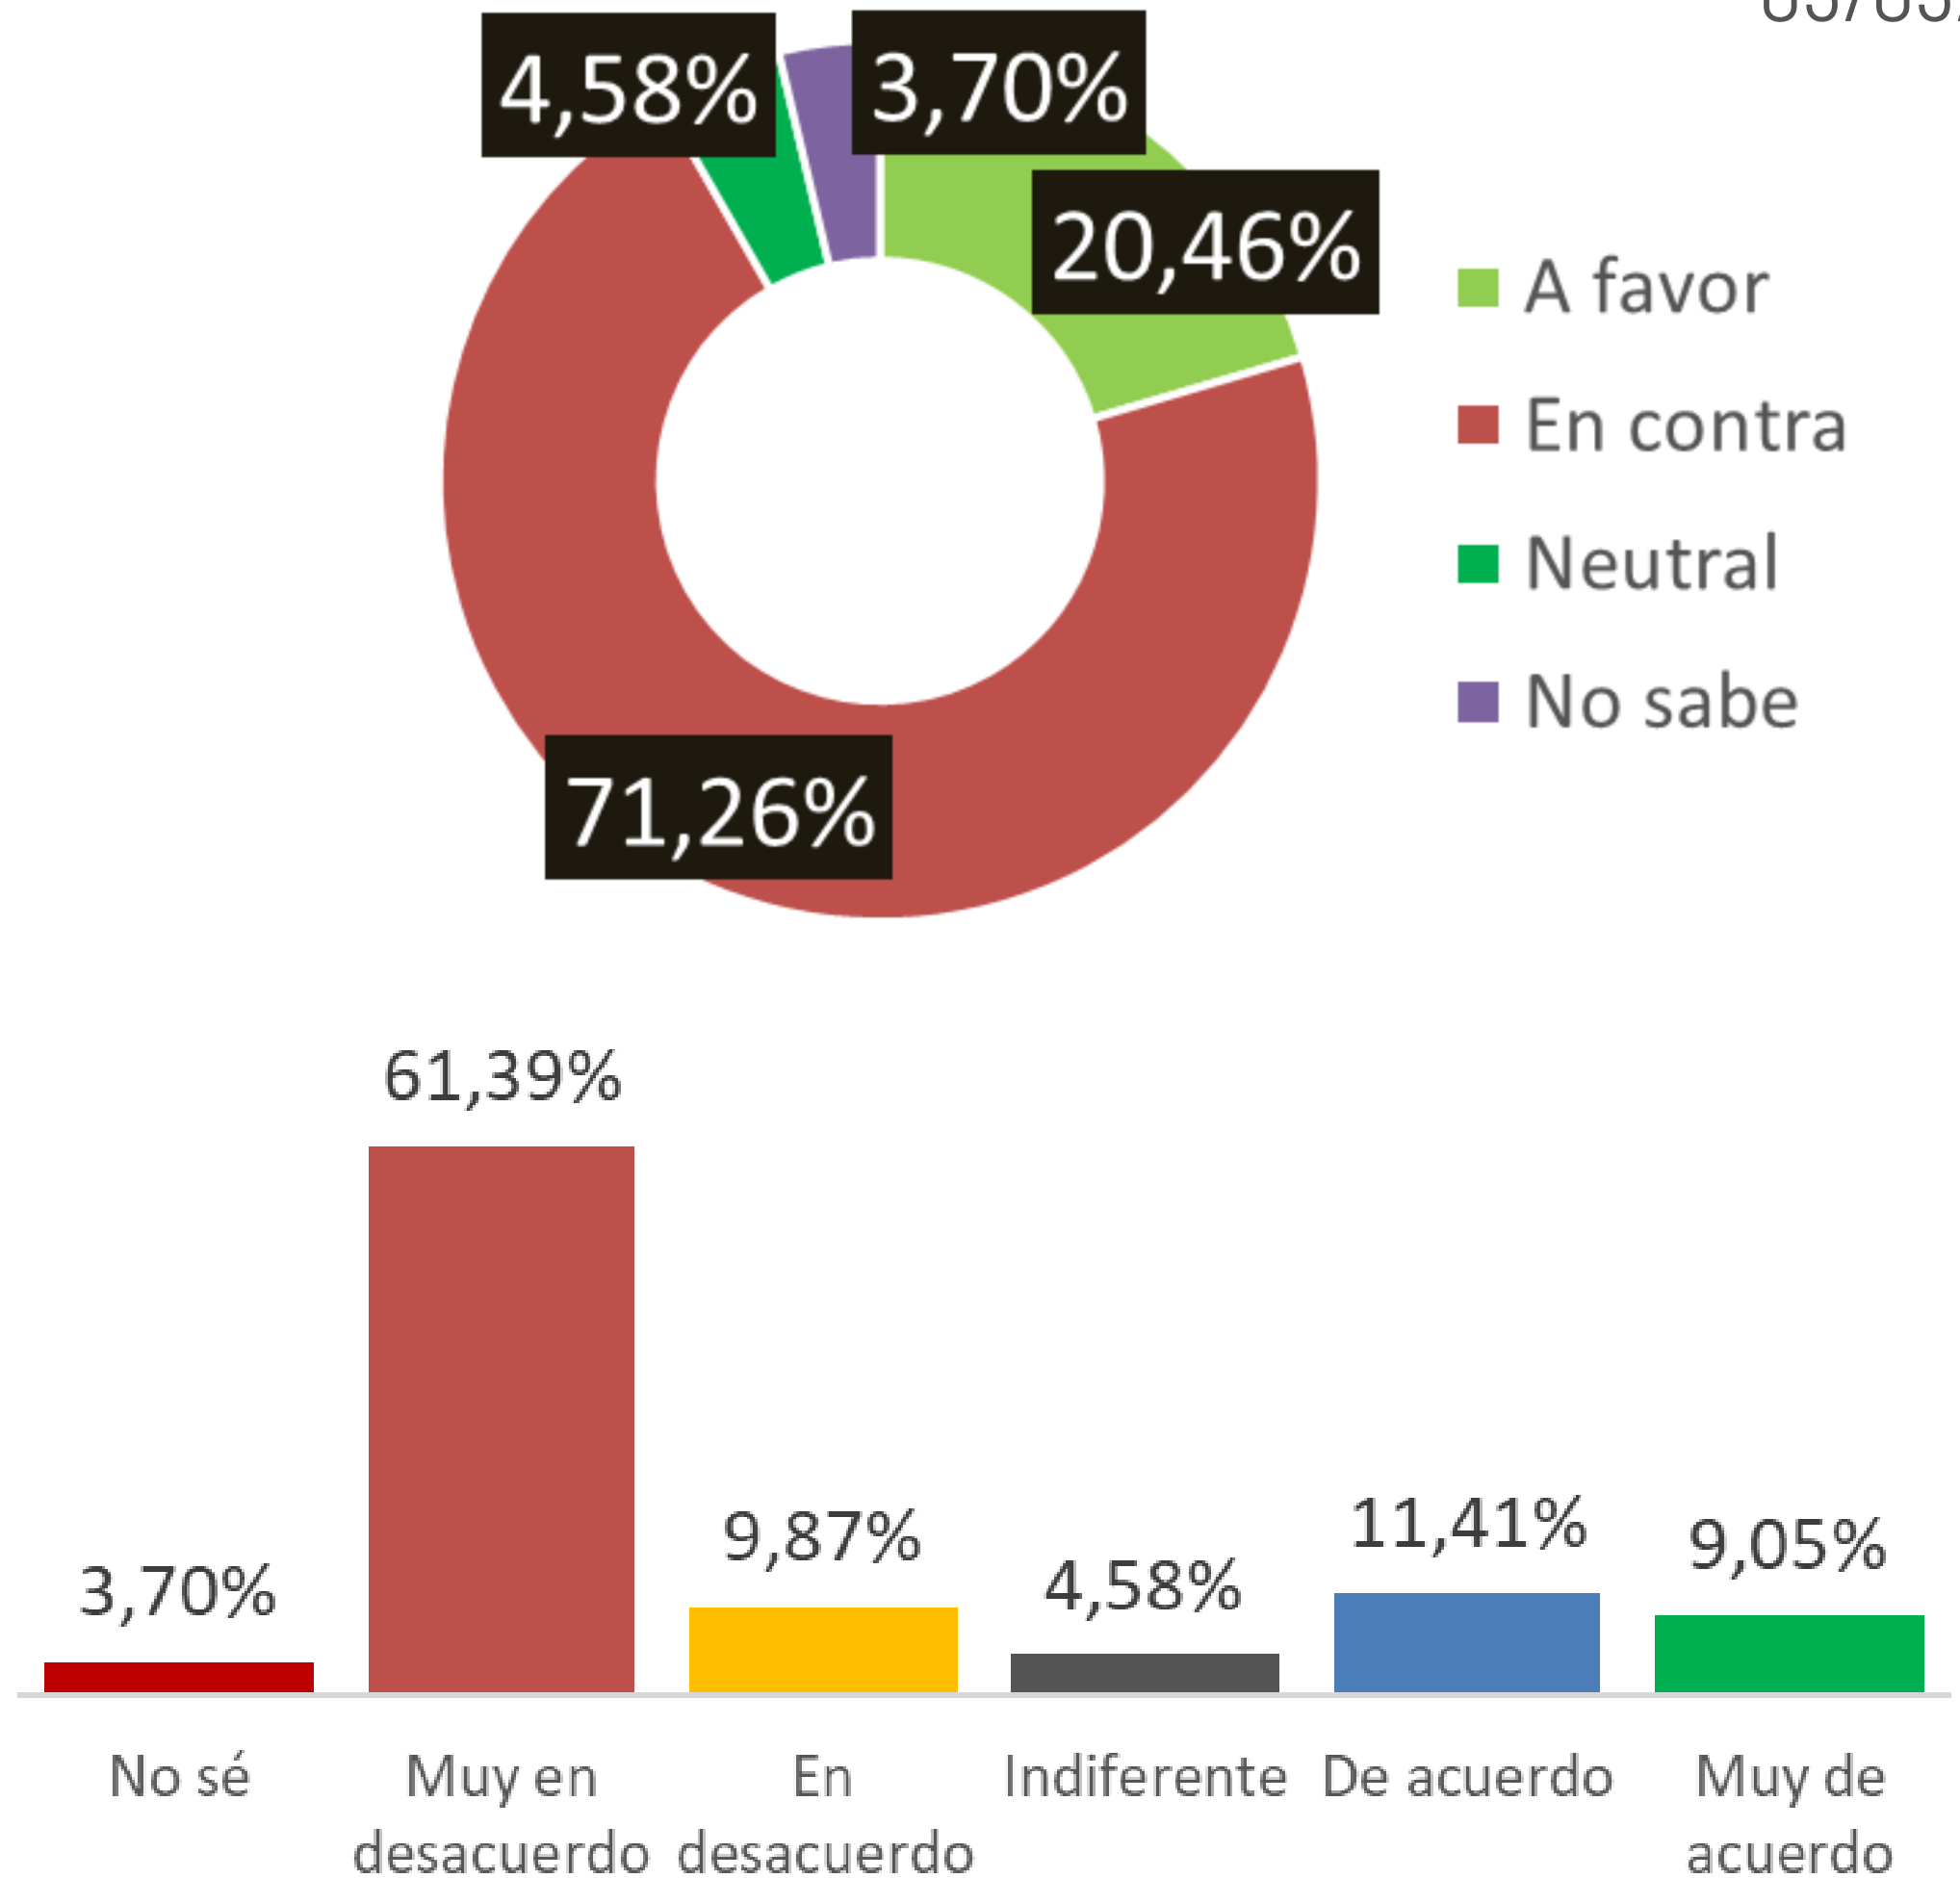

Declaraciones Presidente

¿Que tan de acuerdo está usted con el comentario del Presidente Daniel Noboa sobre la reducción en 20% de criminalidad en Guayaquil debido a que ya no está el Alcalde Criminal?