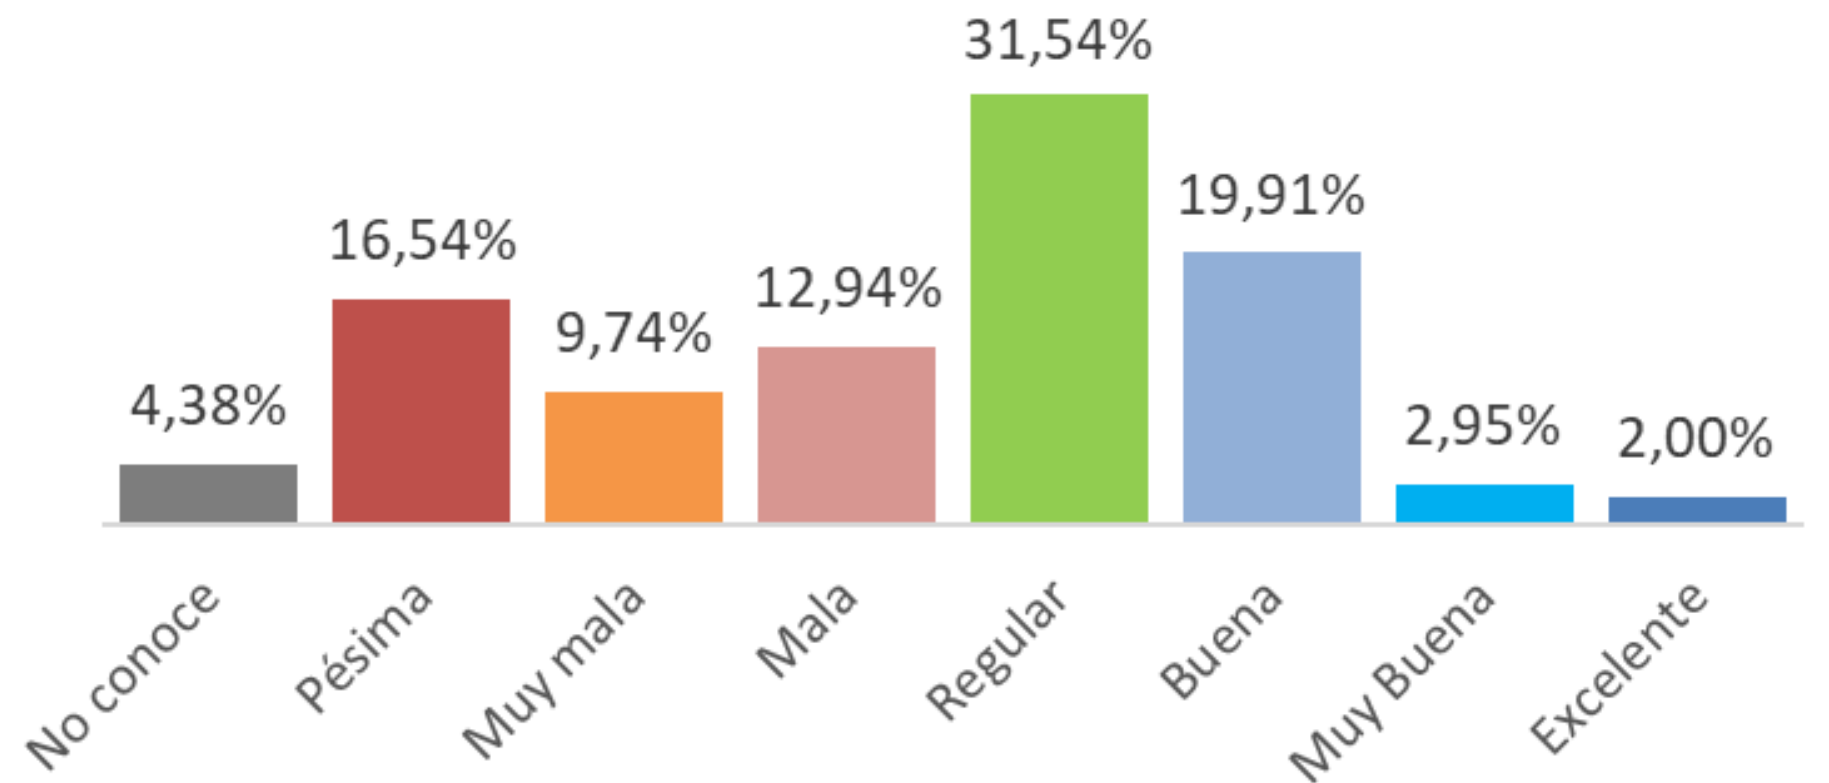

# GESTIÓN DEL ALCALDE DE QUITO PABEL MUÑOZ

¿Cómo calificaría usted la gestión del ALCALDE de su Cantón durante el actual período?

GESTIÓN DEL  
ALCALDE DE  
CUENCA  
CRISTIAN  
ZAMORA

¿Cómo calificaría usted la gestión del ALCALDE de su Cantón durante el actual período?

GESTIÓN DE LA  
PREFECTA DEL  
GUAYAS  
MARCELA  
AGUIÑAGA

¿Cómo calificaría usted la gestión del PREFECTO de su Provincia durante el actual período?

GESTIÓN DE LA  
PREFECTA DE  
PICHINCHA  
PAOLA PABÓN