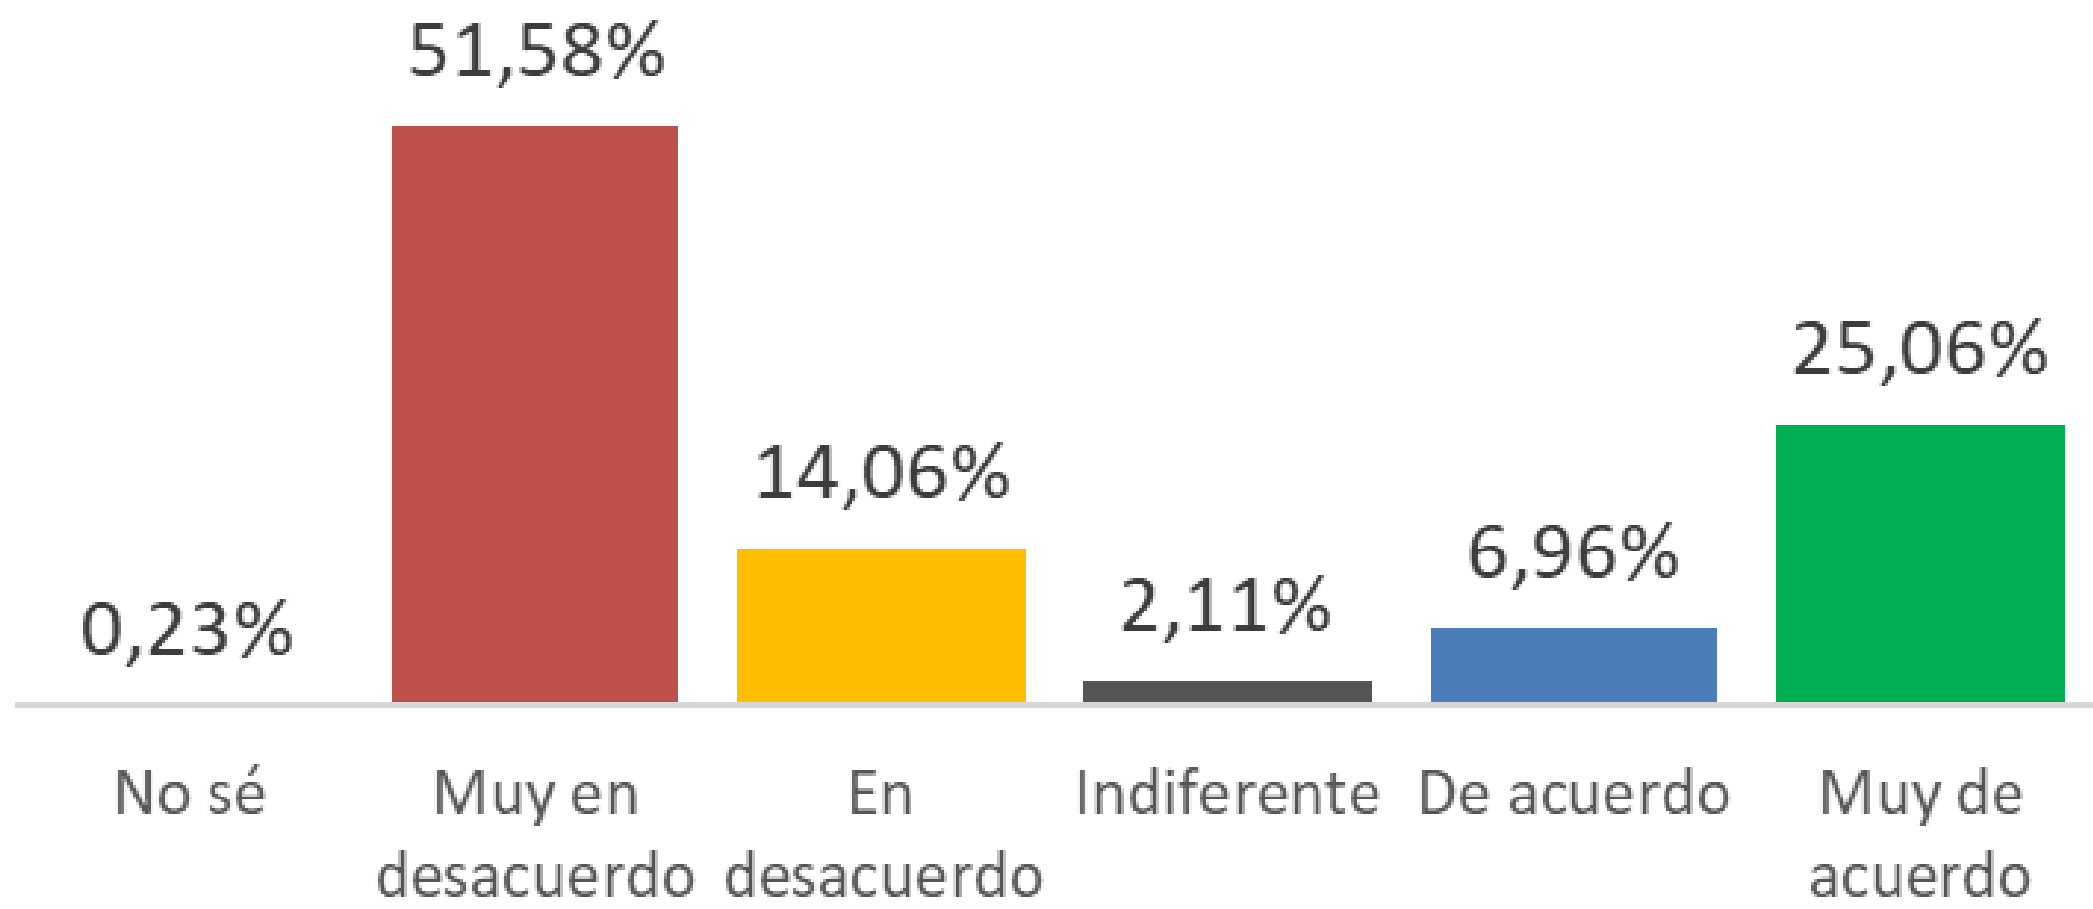

Nueva Ley de los GADs

¿Qué tan de acuerdo está usted con la nueva ley de los GADs la cual exige gastos en inversión en un 70% mínimo y gasto corriente 30% máximo del presupuesto?

- A favor
- En contra
- Neutral
- No sabe