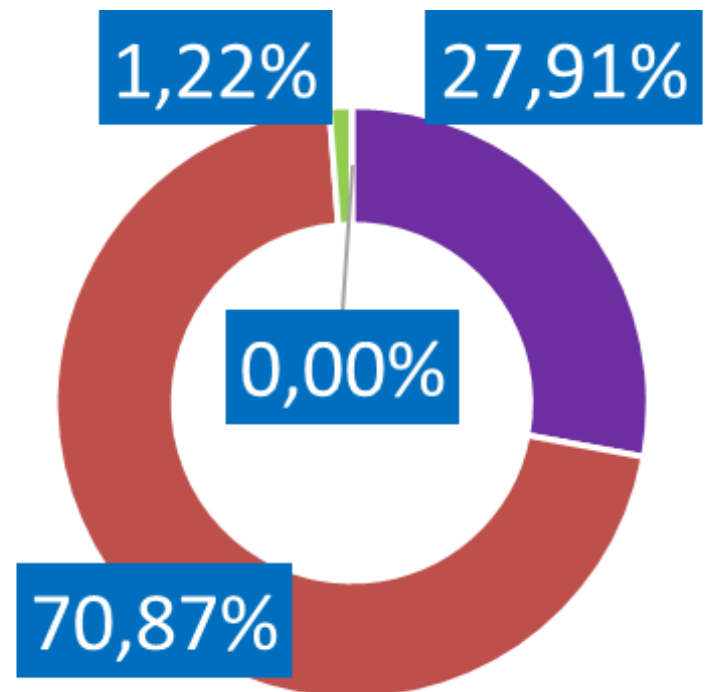

GESTIÓN DEL PRESIDENTE DANIEL NOBOA

SEGMENTACIÓN PROVINCIAS

PICHINCHA