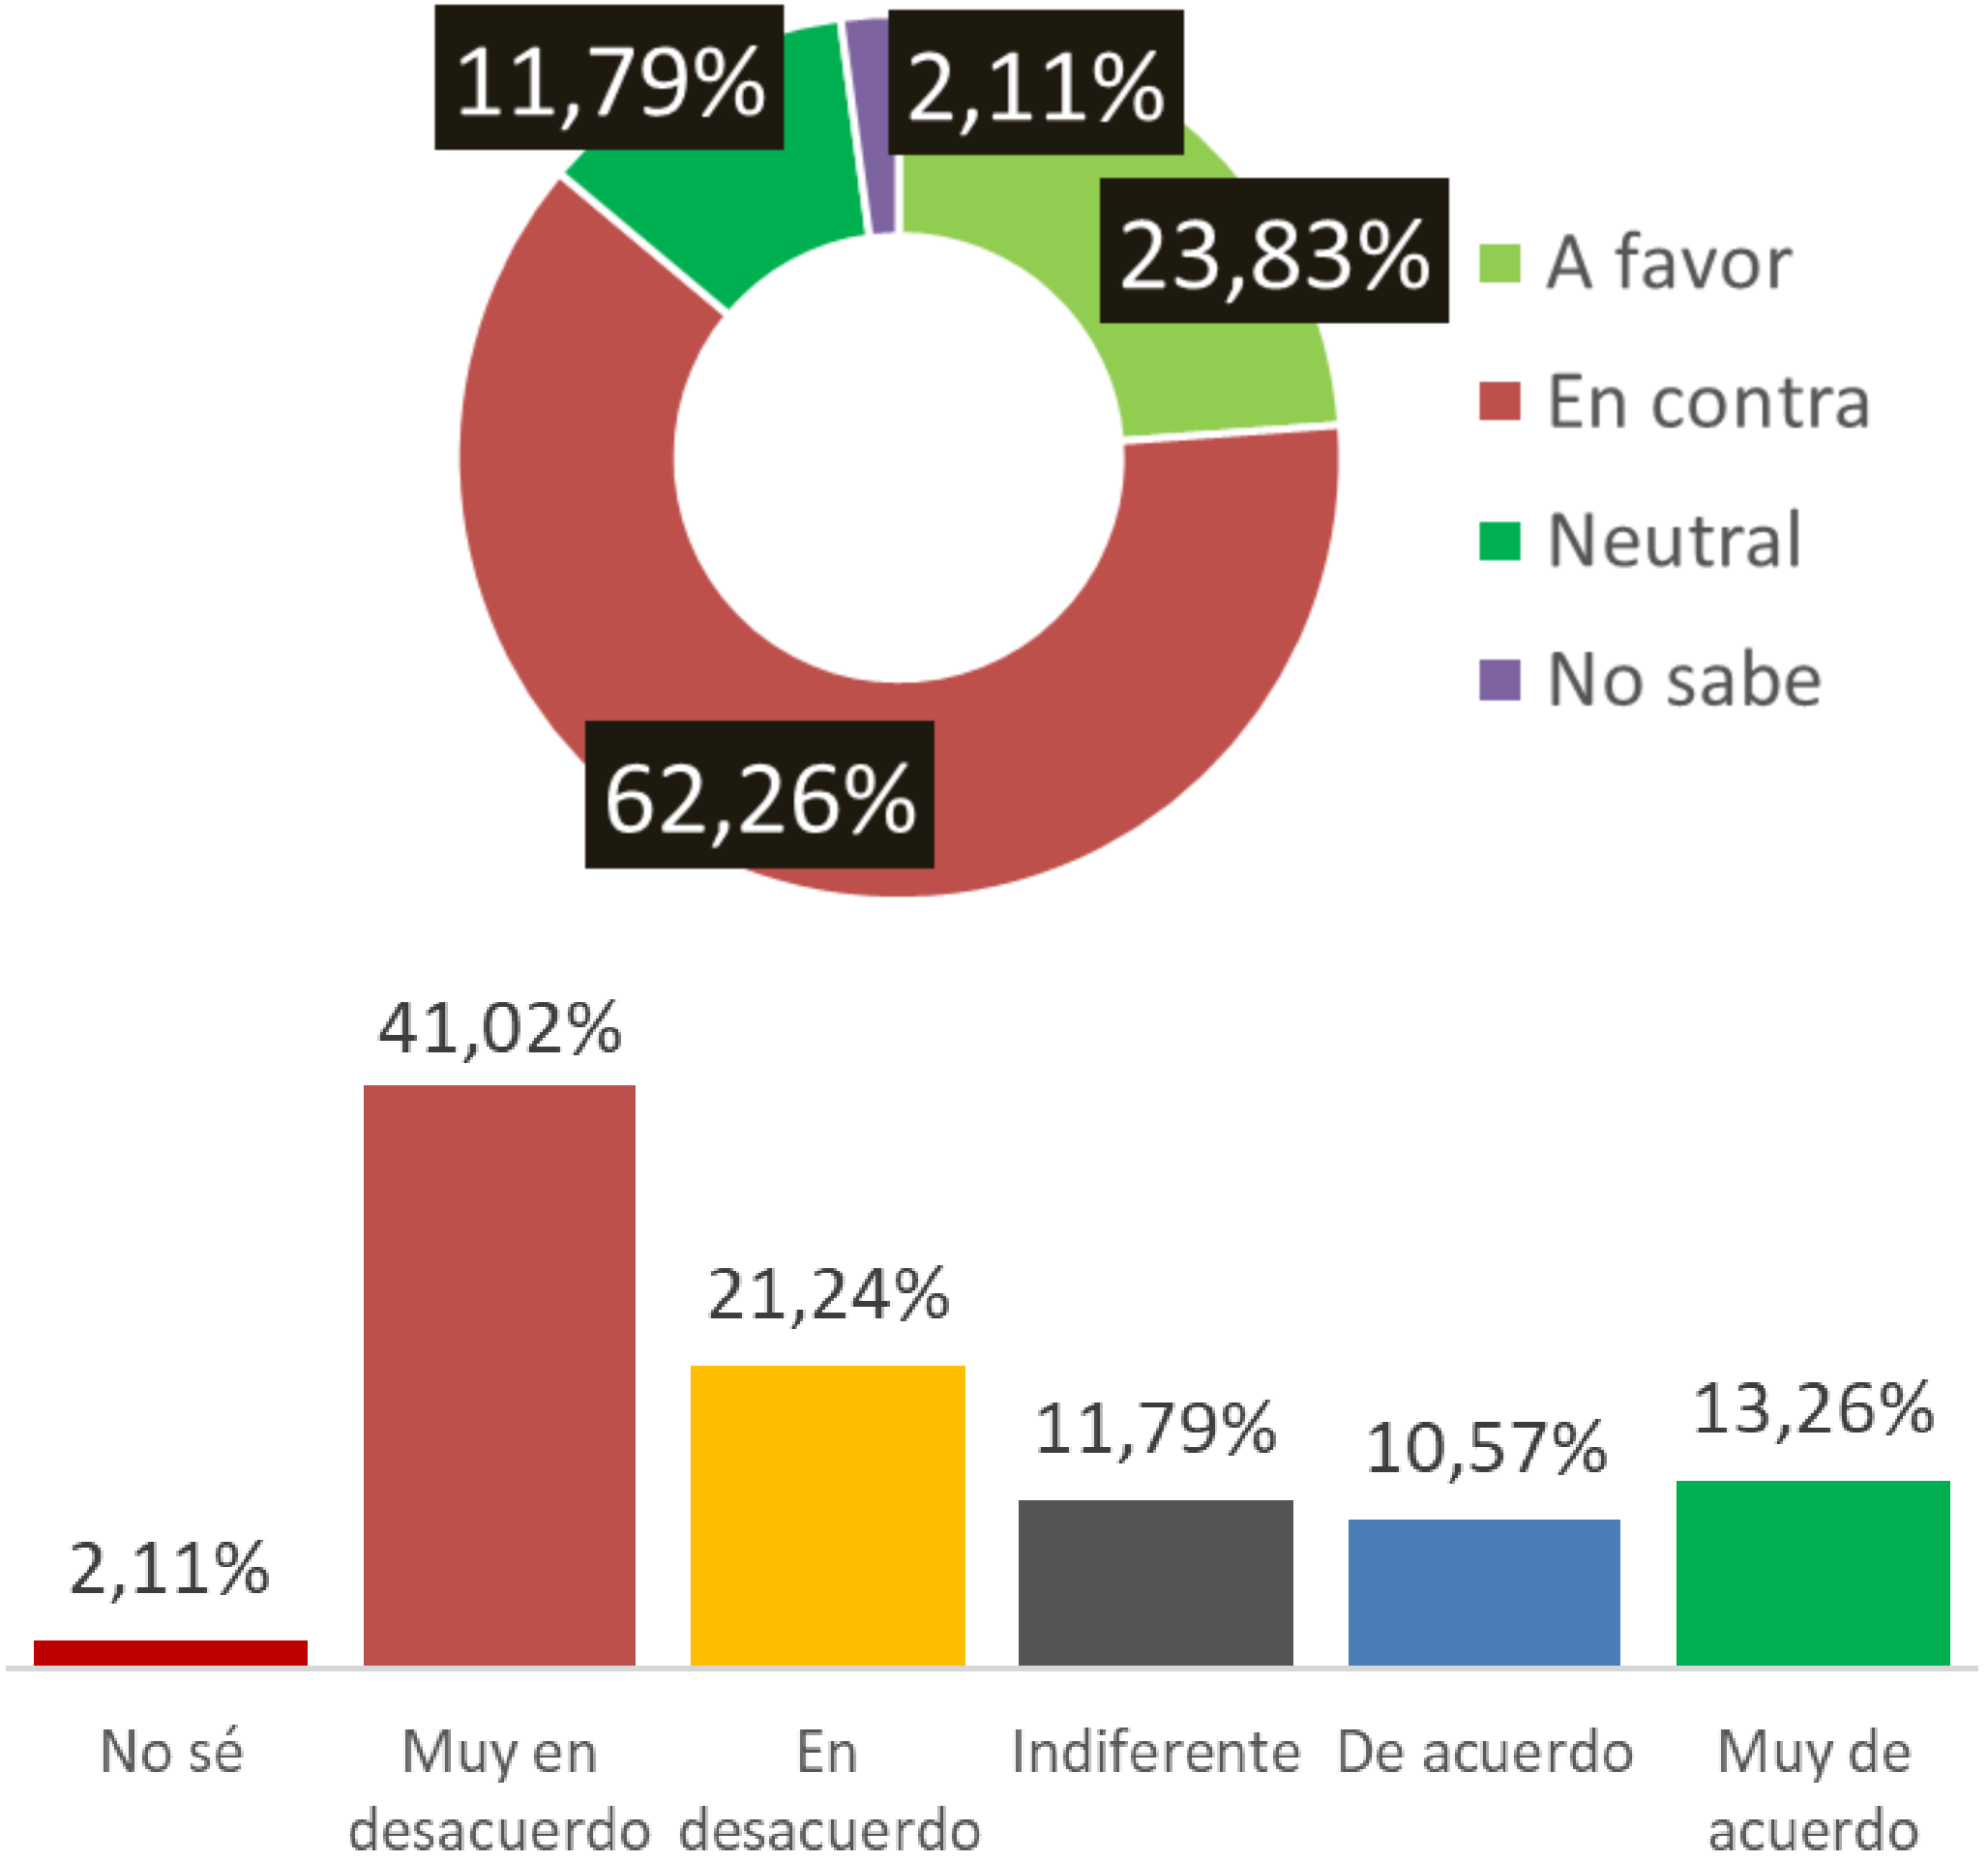

Declaraciones Vice- Alcaldesa

¿Considera usted acertadas las declaraciones de la vice-alcaldesa encargada Tatiana Coronel de que el Gobierno ha detenido a un ciudadano y no al alcalde de Guayaquil?