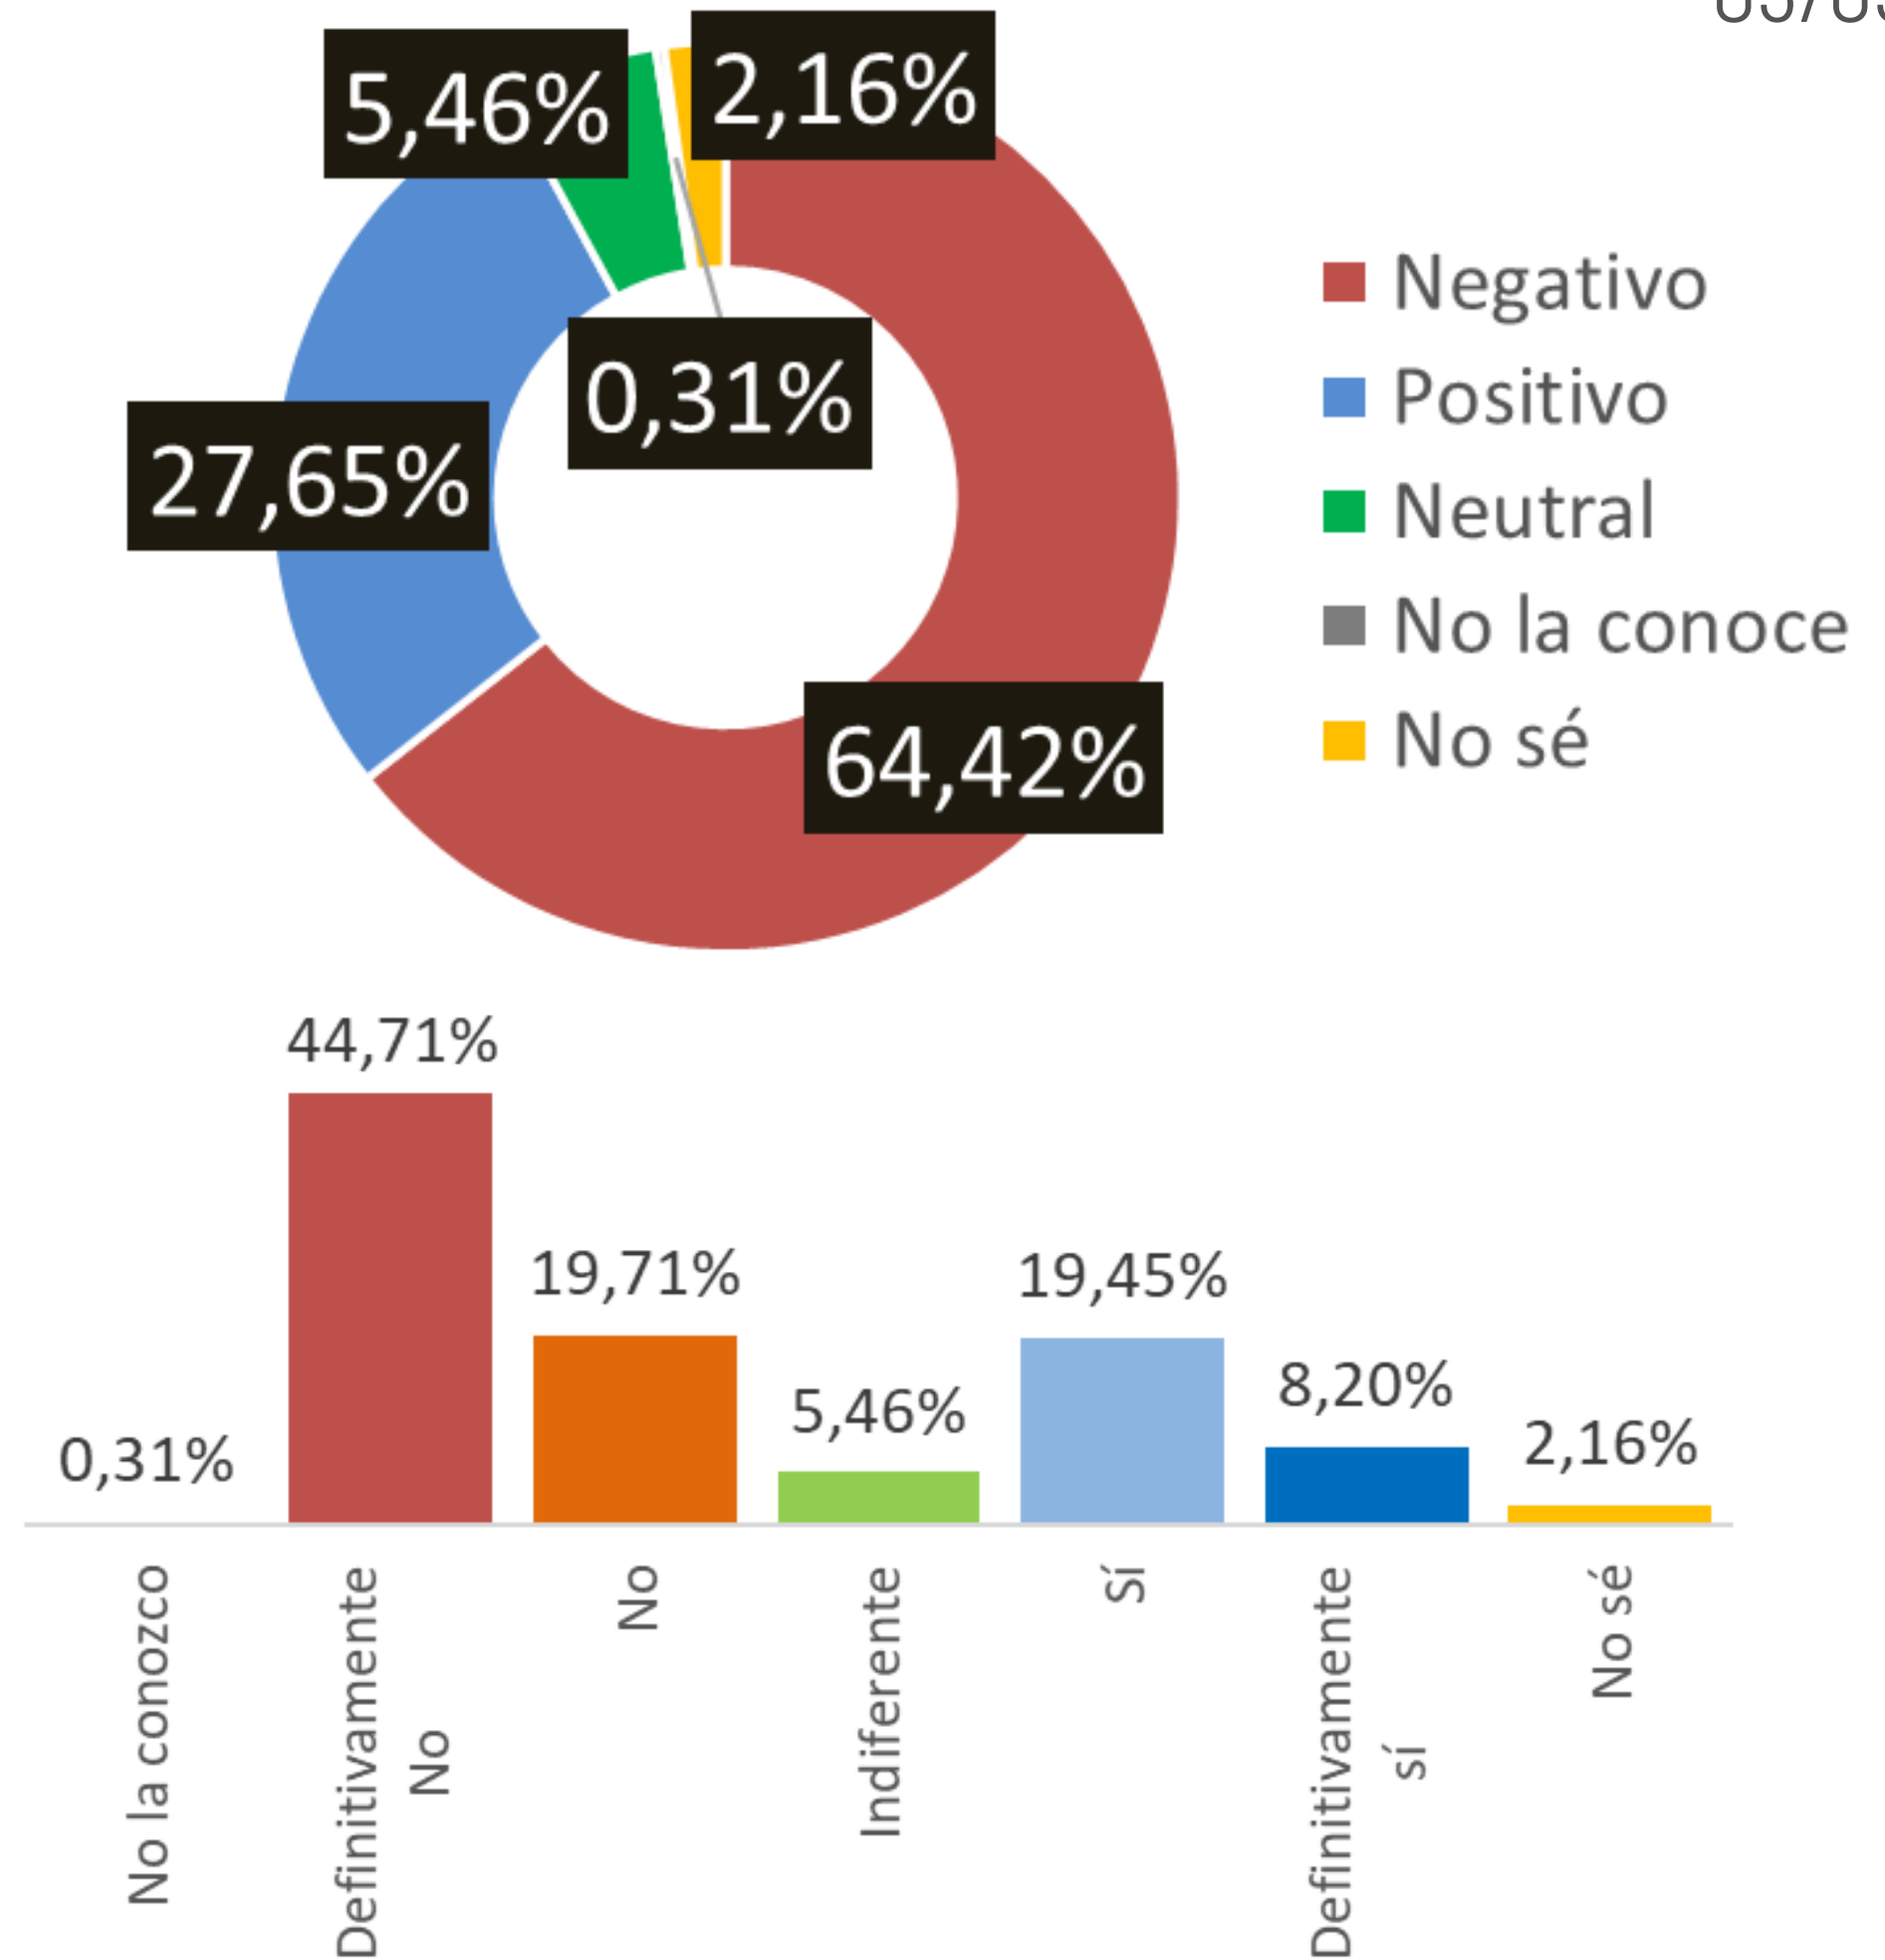

# Jaime Nebot

¿Votaría usted por JAIME NEBOT para alcalde de Guayaquil?

INFORMACIÓN RESERVADA

# Anabella Azin

¿Votaría usted por ANABELLA AZIN para alcalde de Guayaquil?