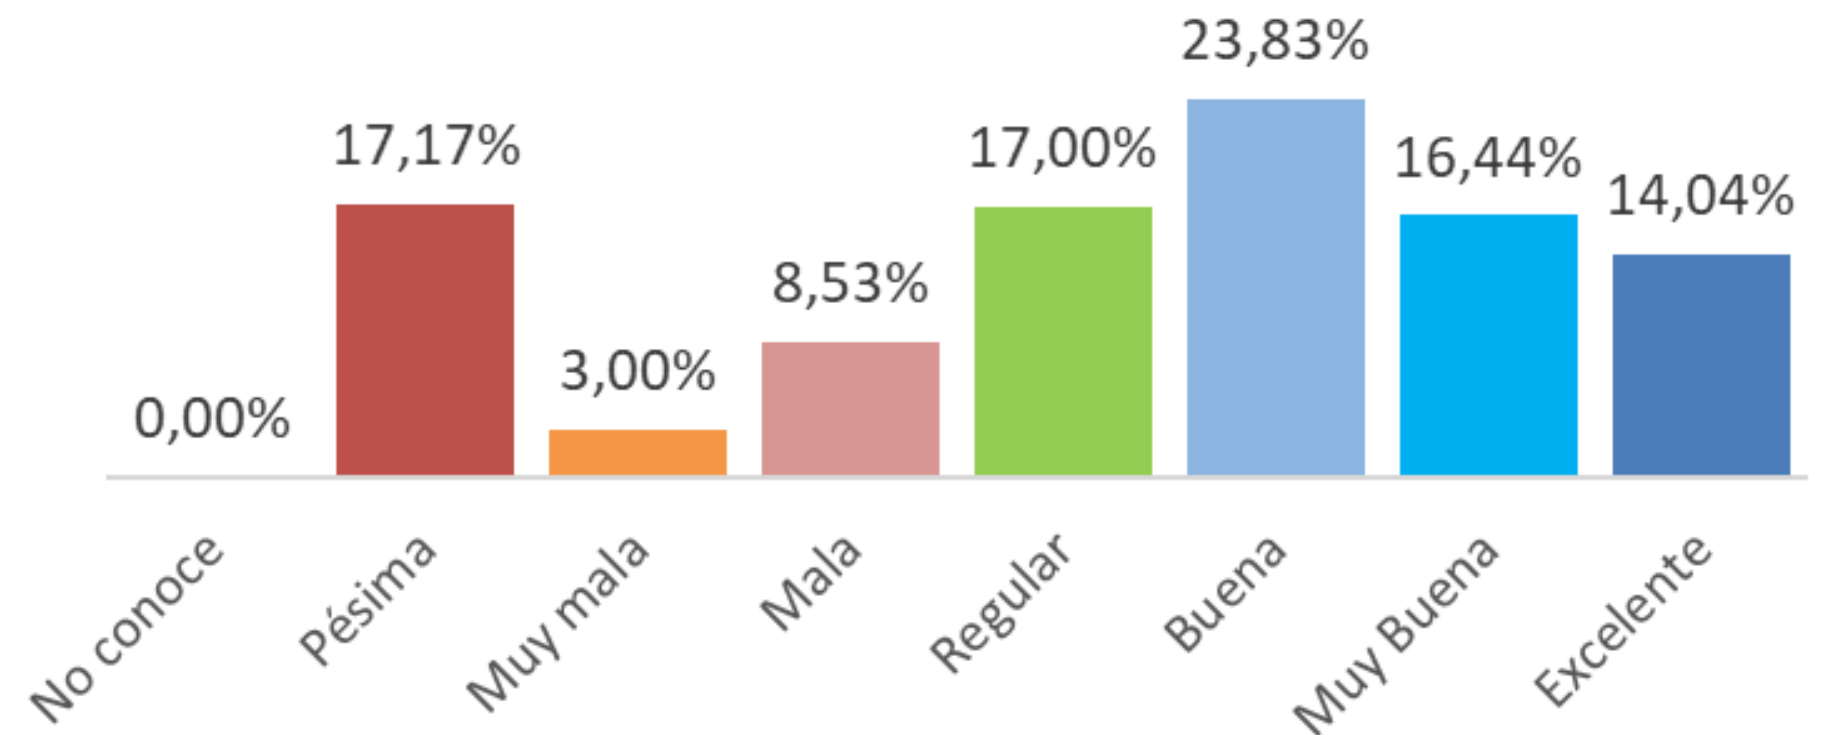

GESTIÓN DEL
ALCALDE DE
CUENCA
CRISTIAN
ZAMORA

¿Cómo calificaría usted la gestión del ALCALDE de su Cantón durante el actual período?