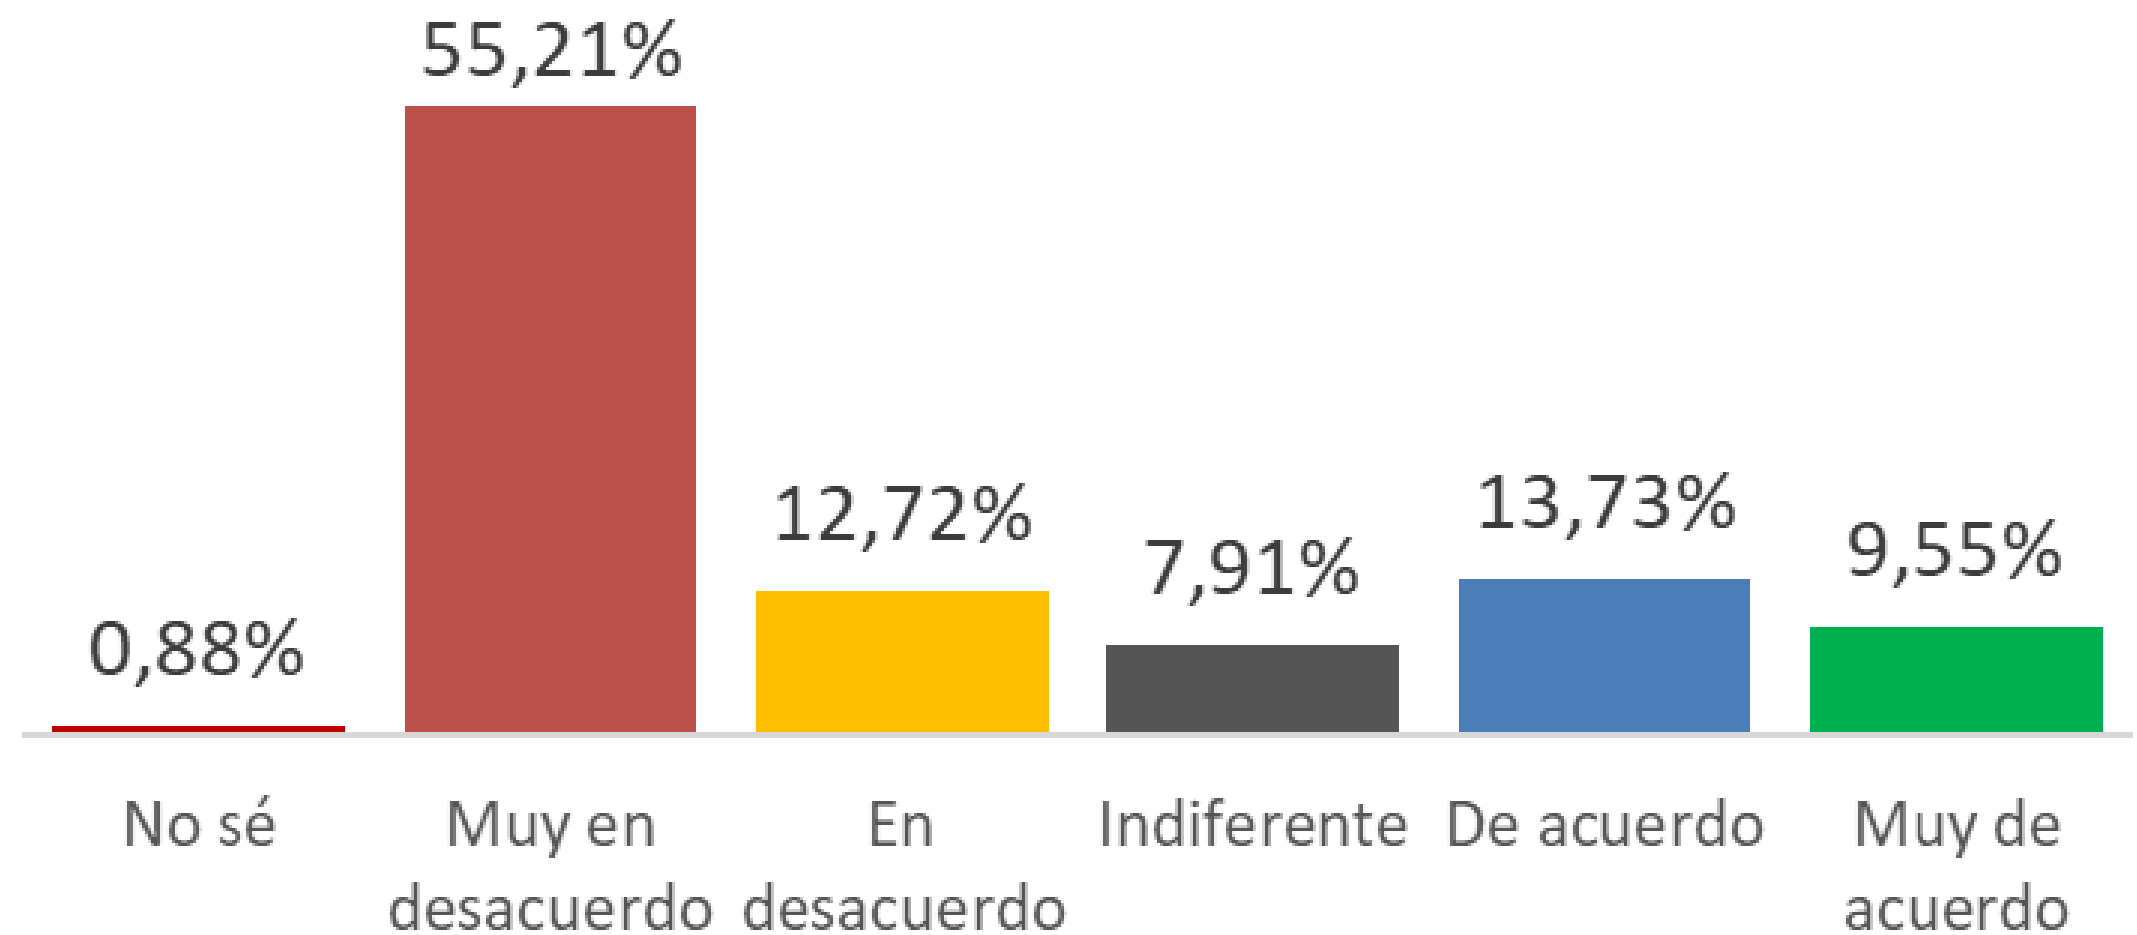

Jornada Laboral

¿Qué tan de acuerdo está usted con que la jornada laboral sea de 4 días y 12 horas diarias de manera opcional y de acuerdo con el empleador?