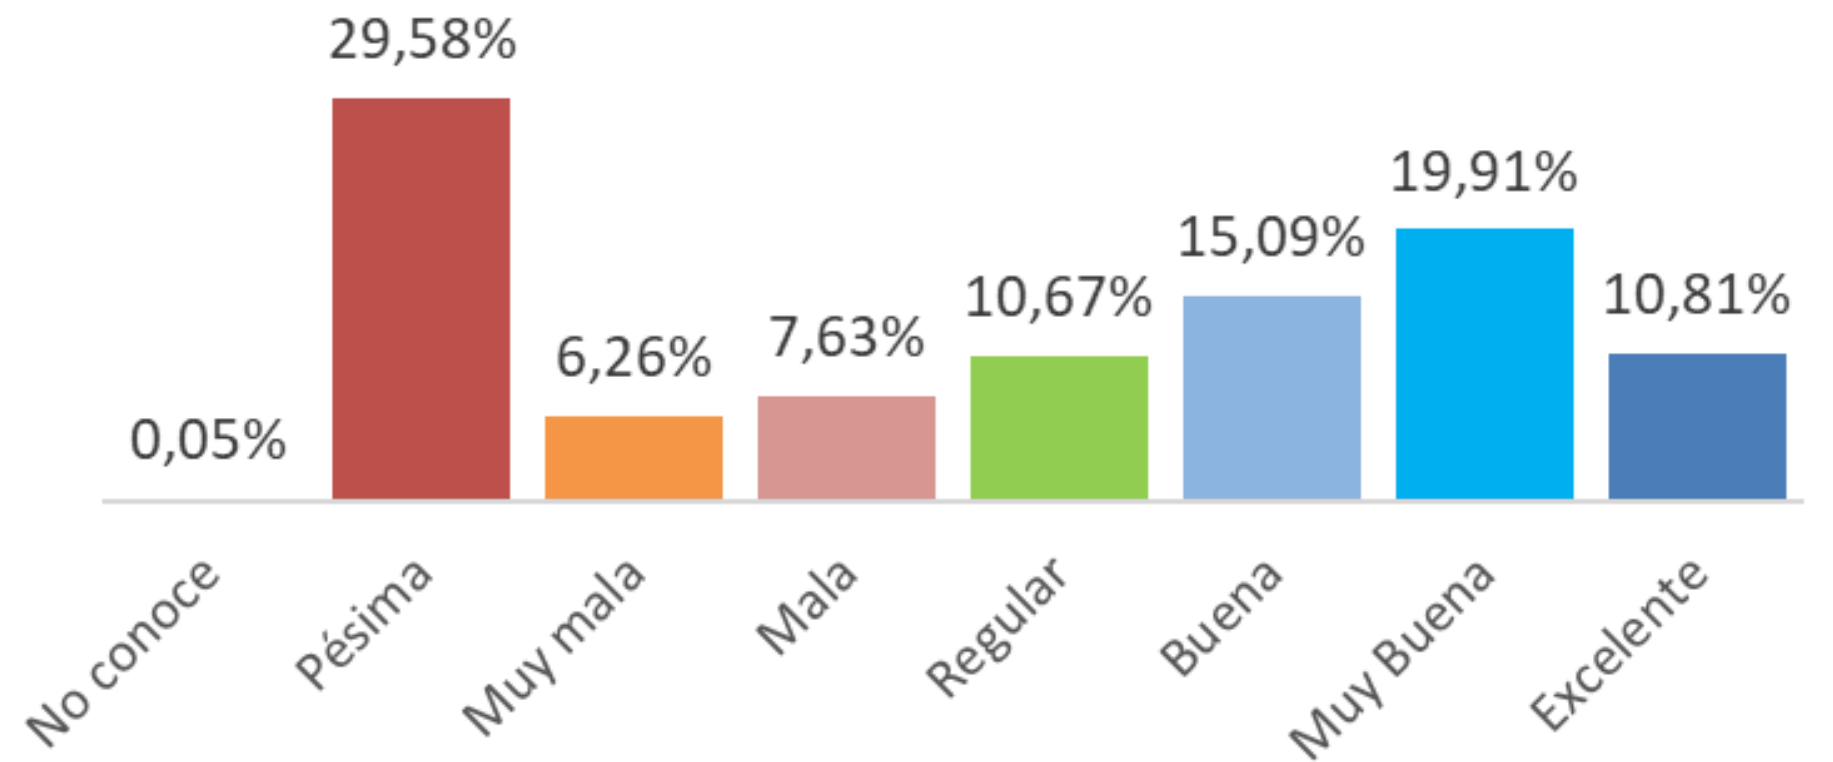

GESTIÓN DEL ALCALDE DE QUITO PABEL MUÑOZ

¿Cómo calificaría usted la gestión del ALCALDE de su Cantón durante el actual período?