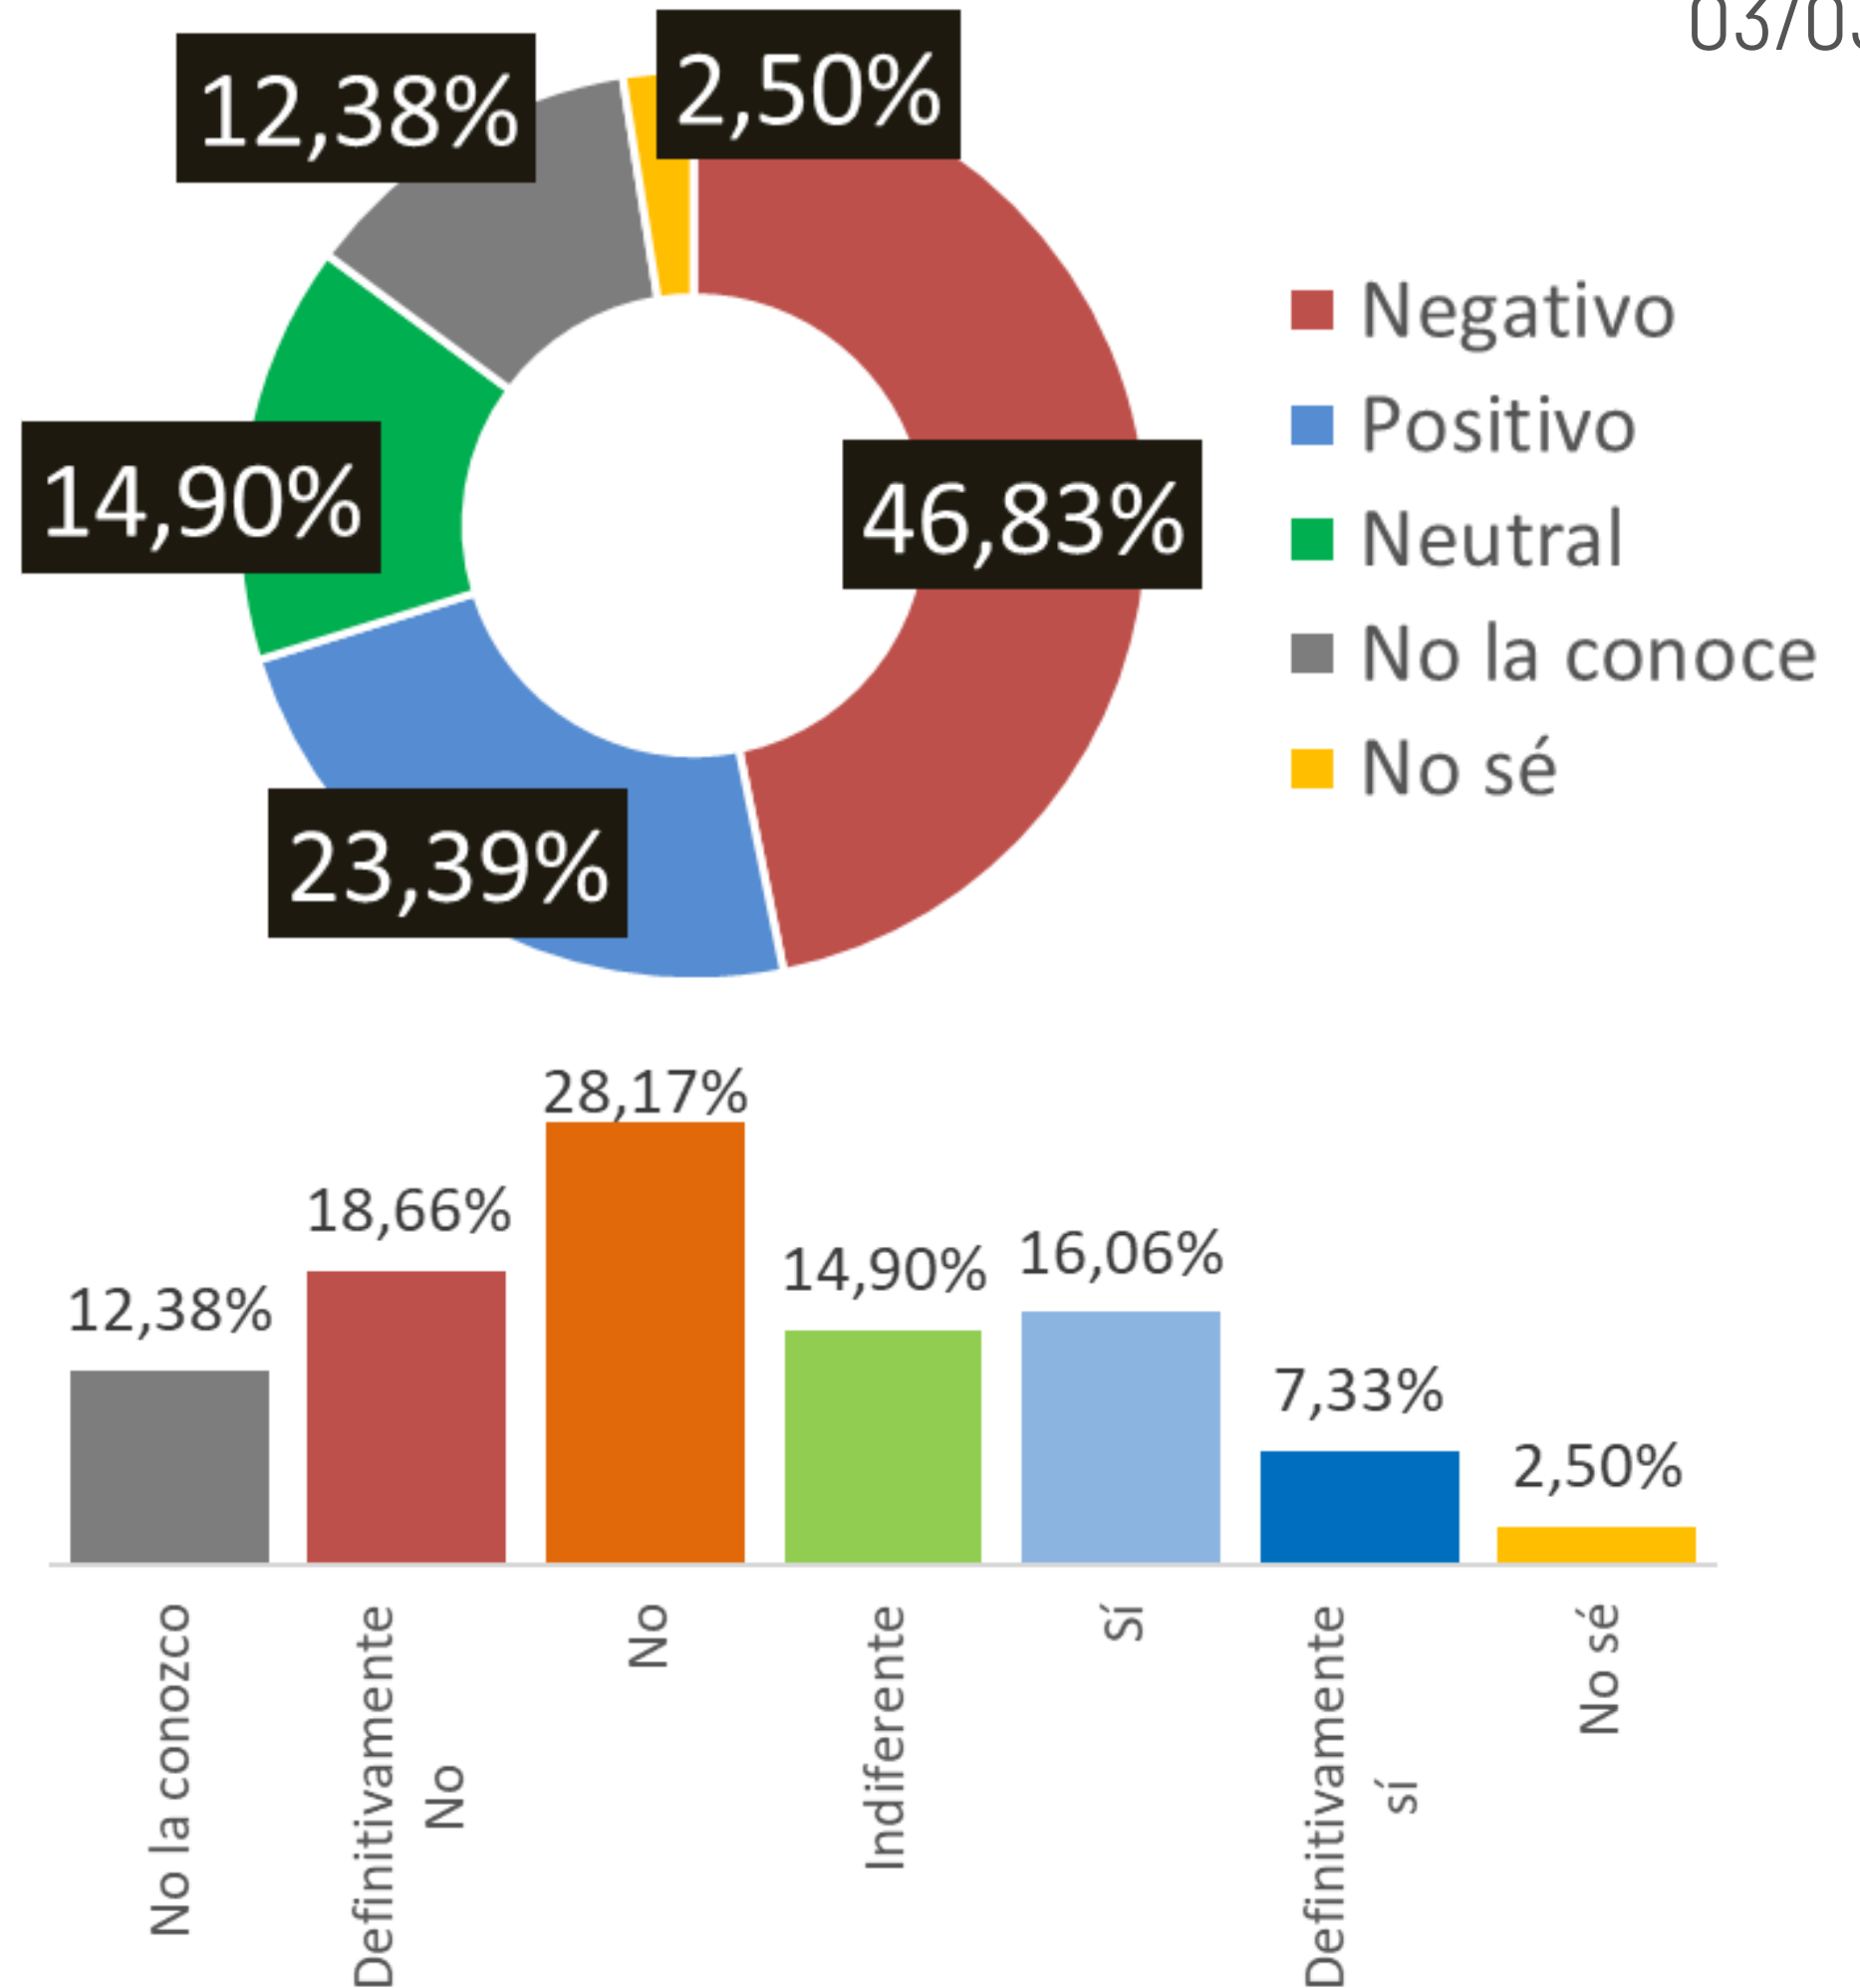

Sofía Espín

¿Votaría usted por SOFÍA ESPÍN para prefecto del Guayas?