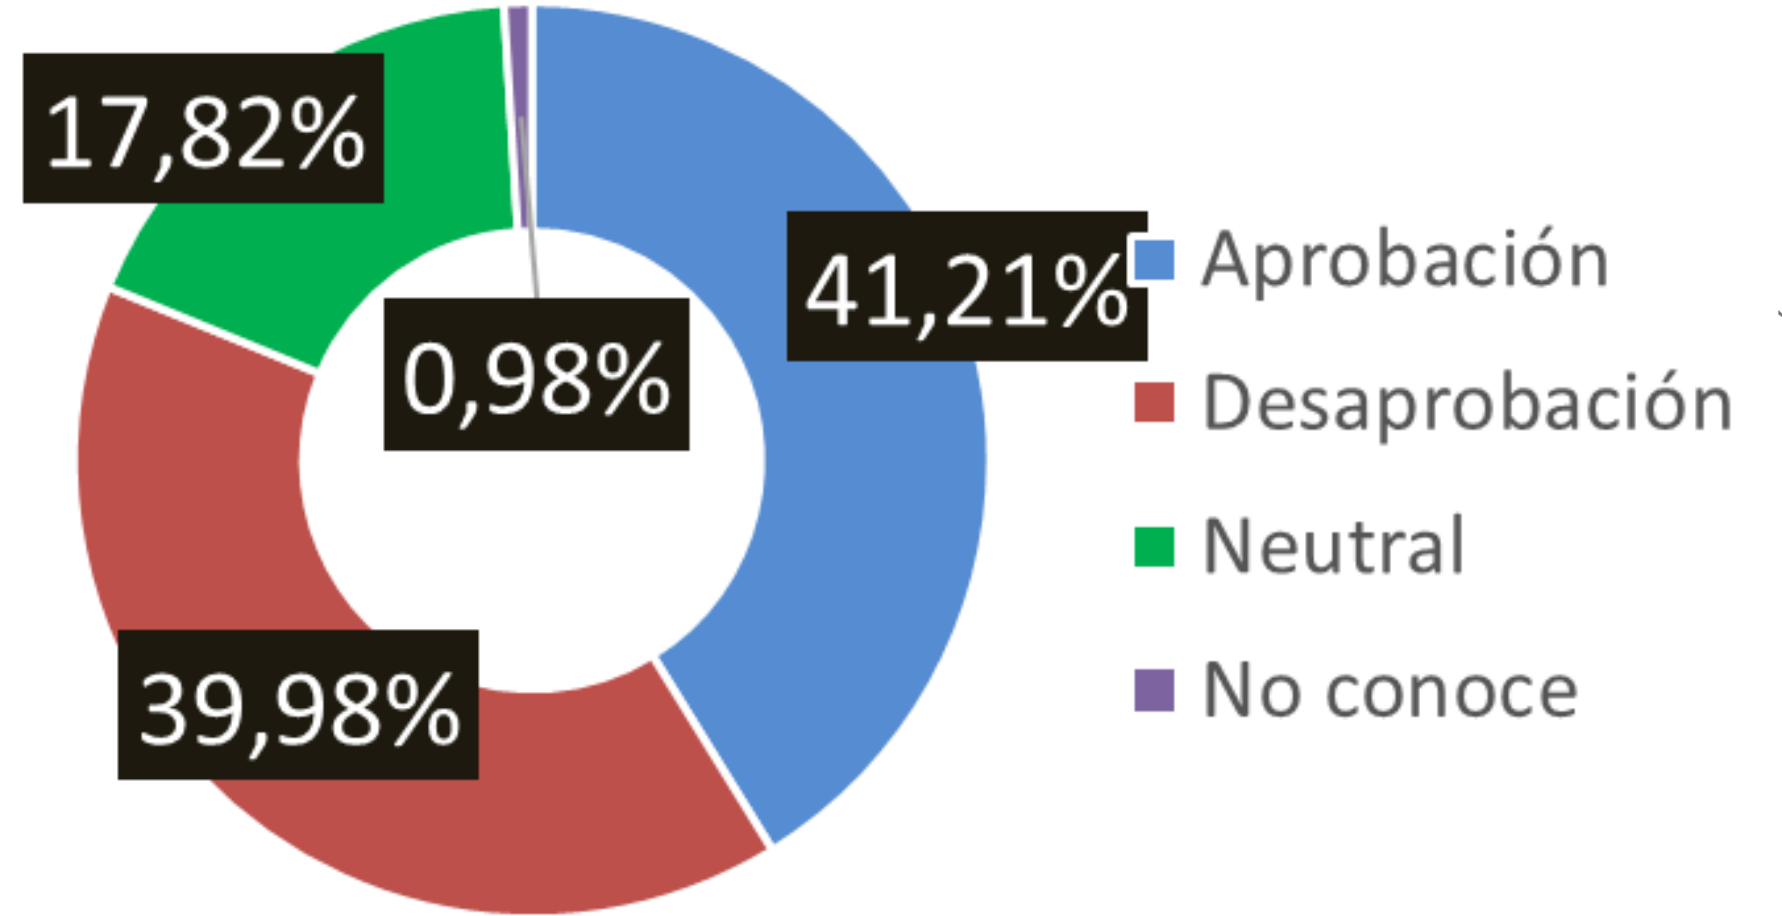

GESTIÓN DE LA
PREFECTA DE
PICHINCHA
PAOLA PABÓN

¿Cómo calificaría usted la gestión del PREFECTO de su Provincia durante el actual período?