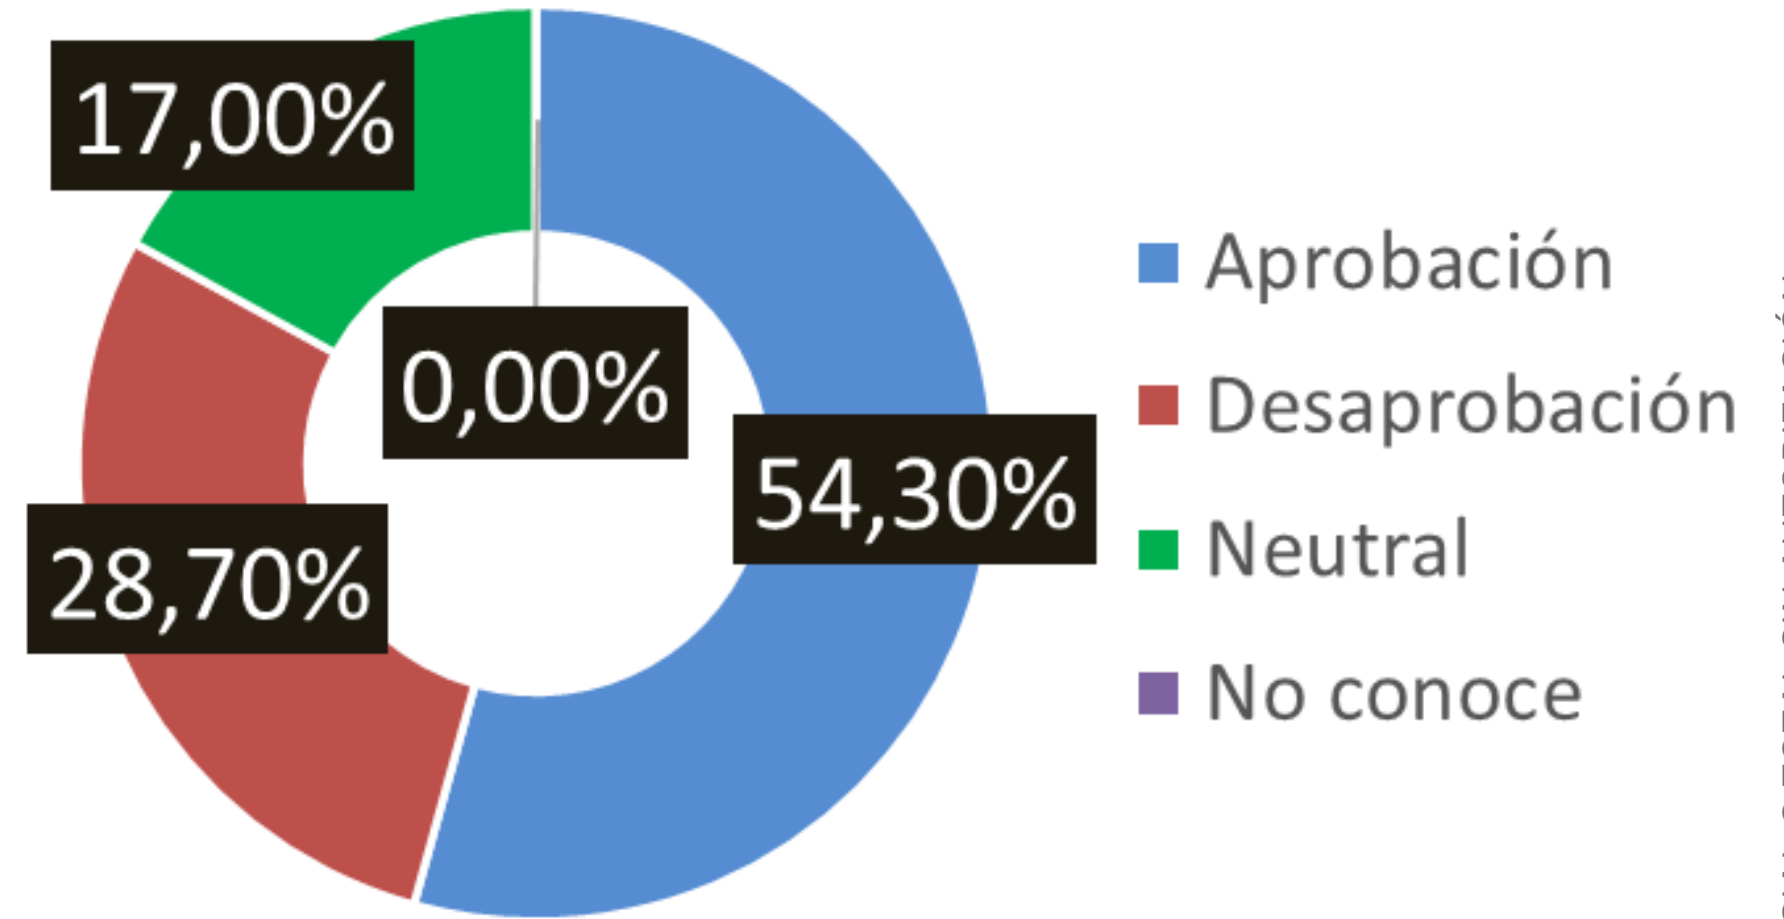

GESTIÓN DEL
ALCALDE DE
CUENCA
CRISTIAN
ZAMORA

¿Cómo calificaría usted la gestión del ALCALDE de su Cantón durante el actual período?