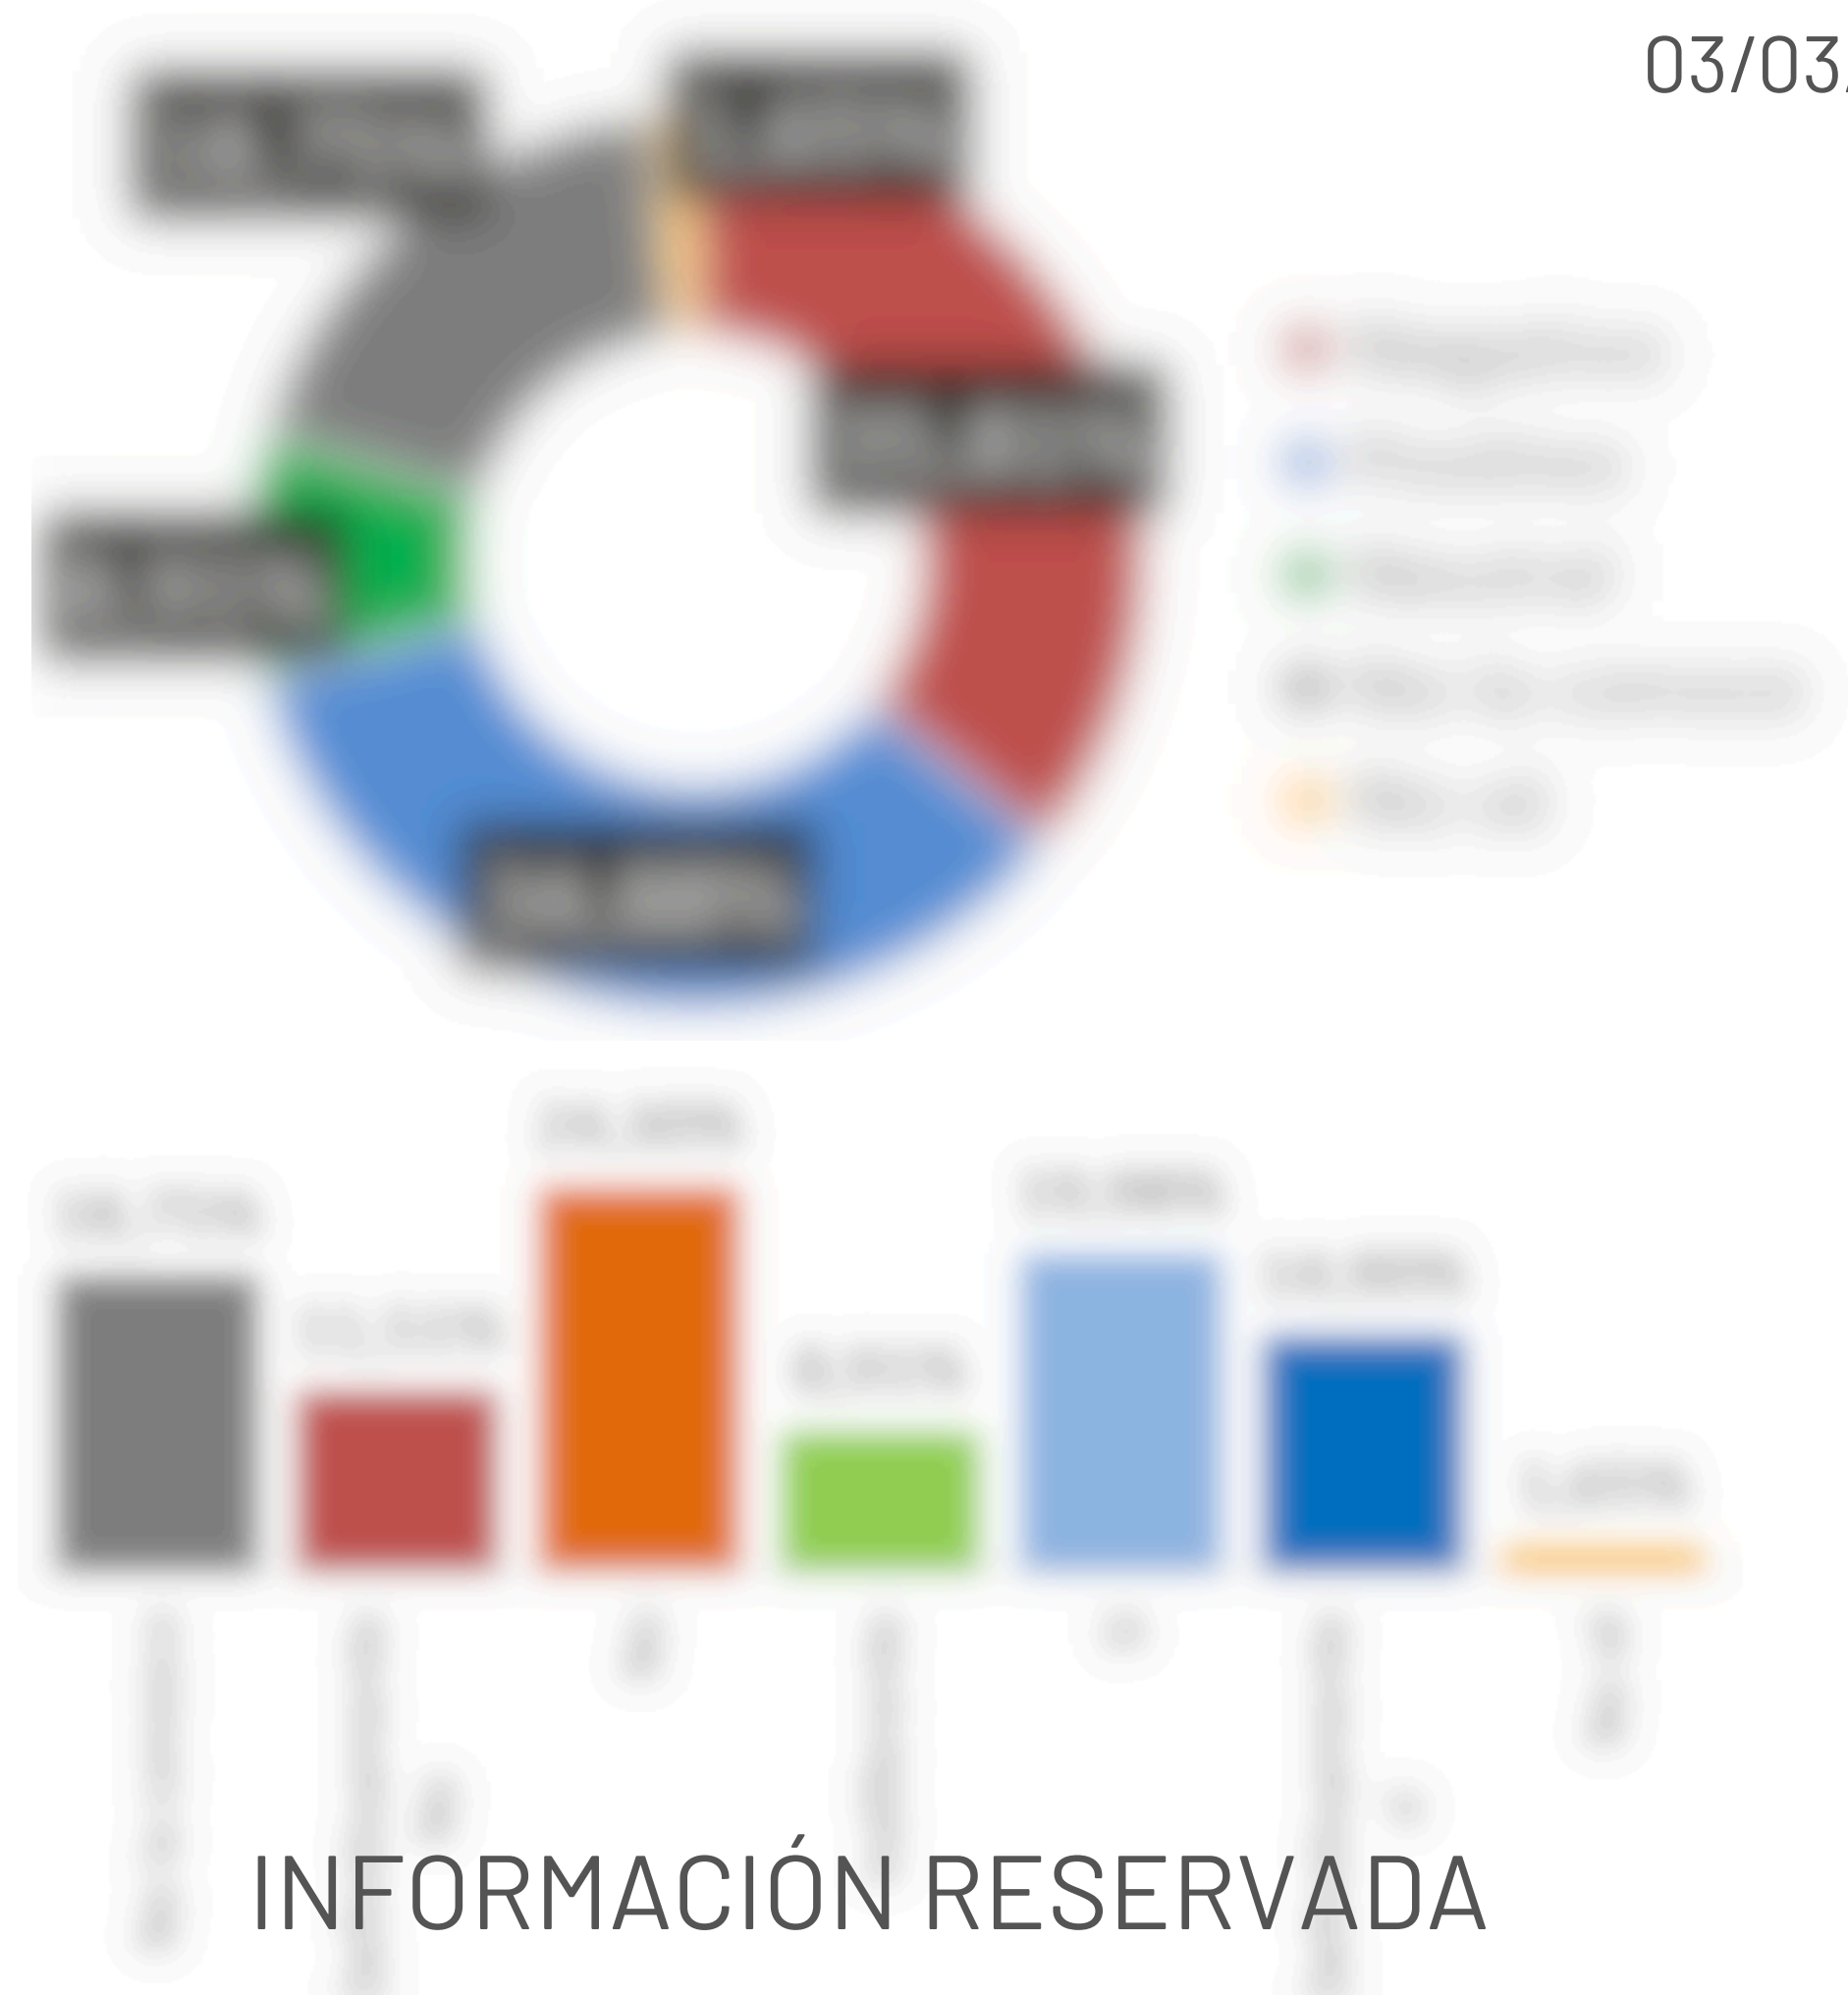

Blanca López

¿Votaría usted por BLANCA LÓPEZ para alcalde de Guayaquil?

INFORMACIÓN RESERVADA