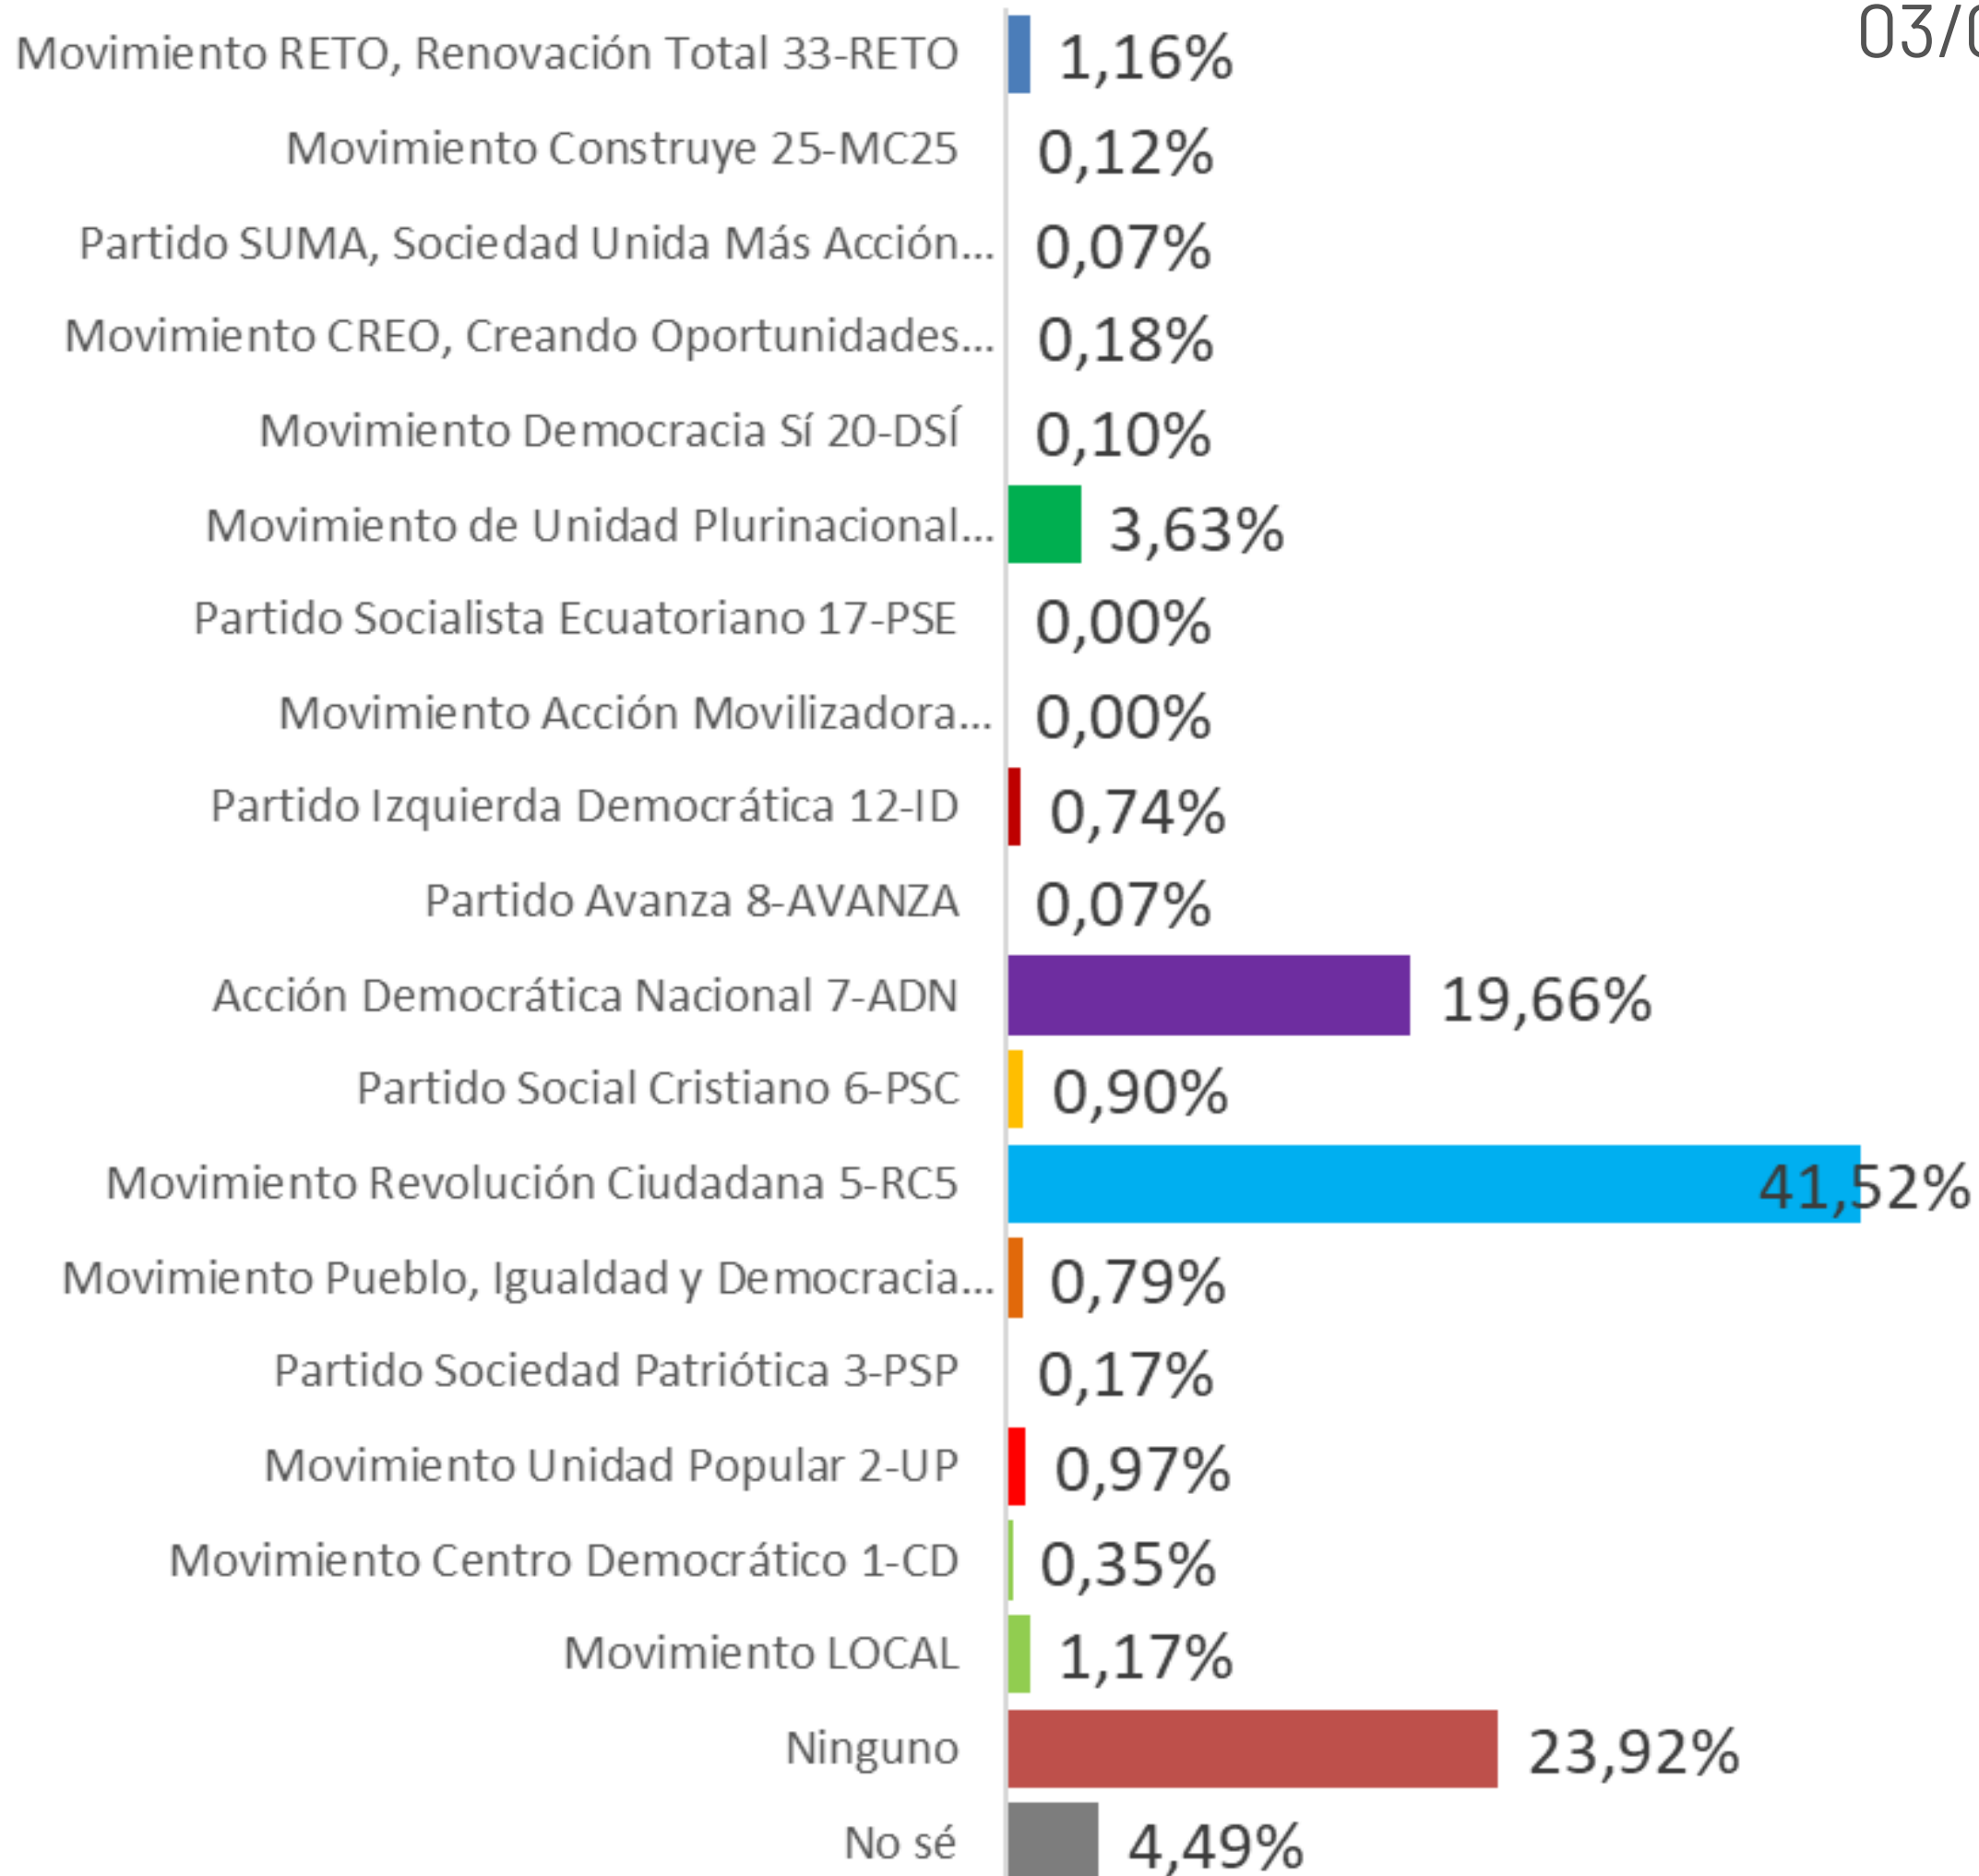

Partidos Políticos

¿Por cuál Partido Político siente usted simpatía?