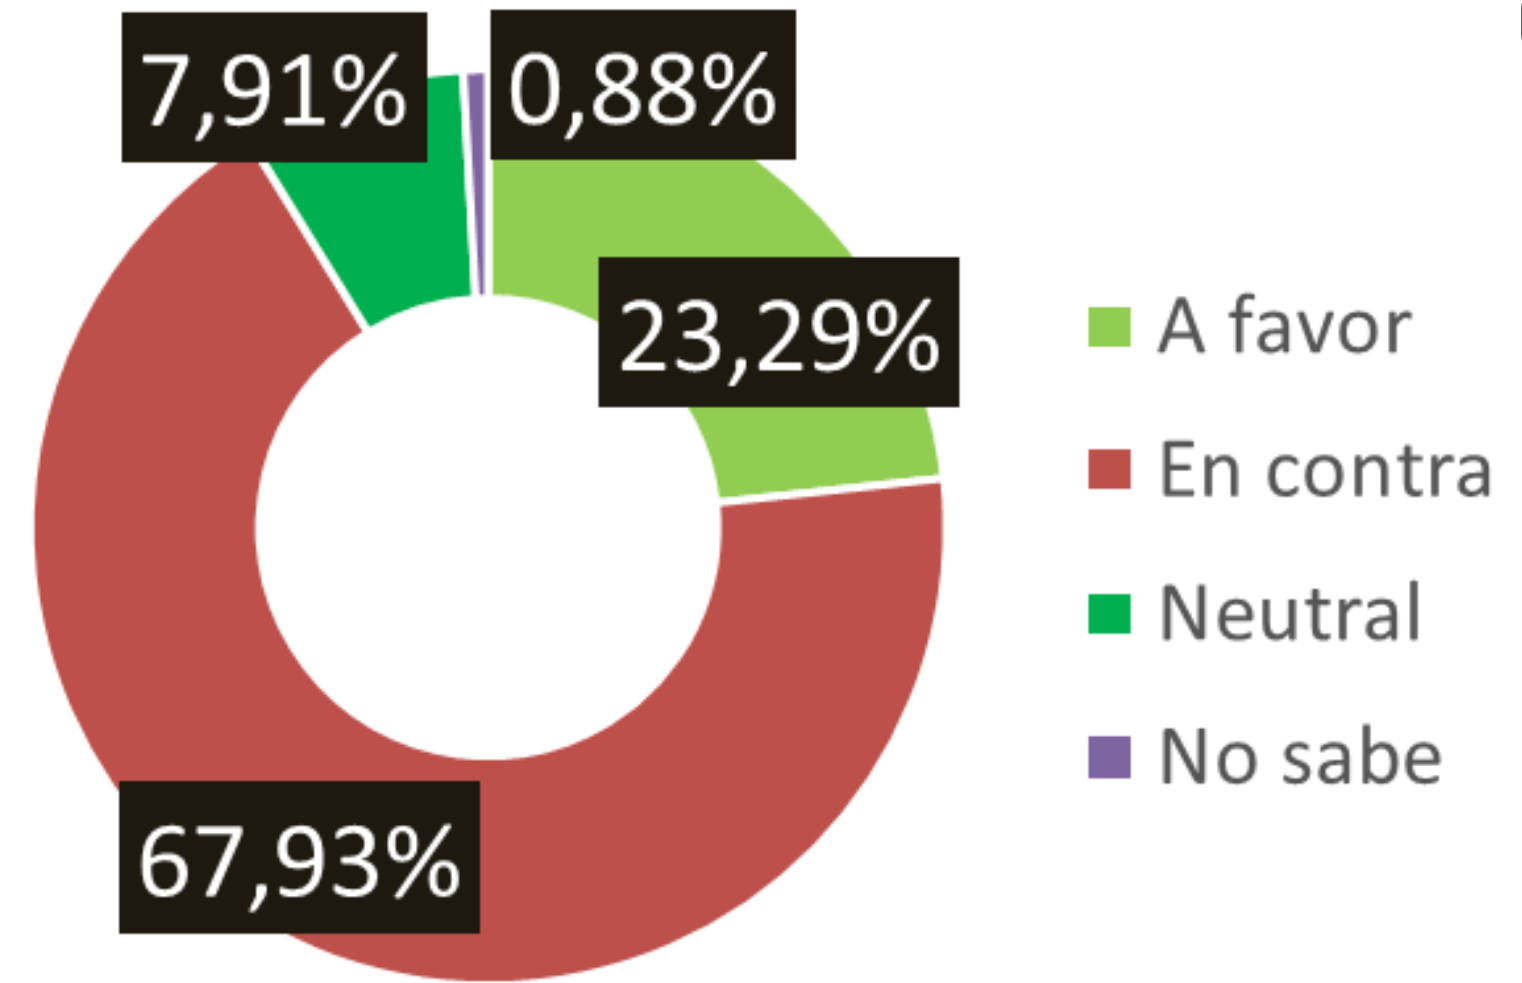

Jornada Laboral

¿Qué tan de acuerdo está usted con que la jornada laboral sea de 4 días y 12 horas diarias de manera opcional y de acuerdo con el empleador?