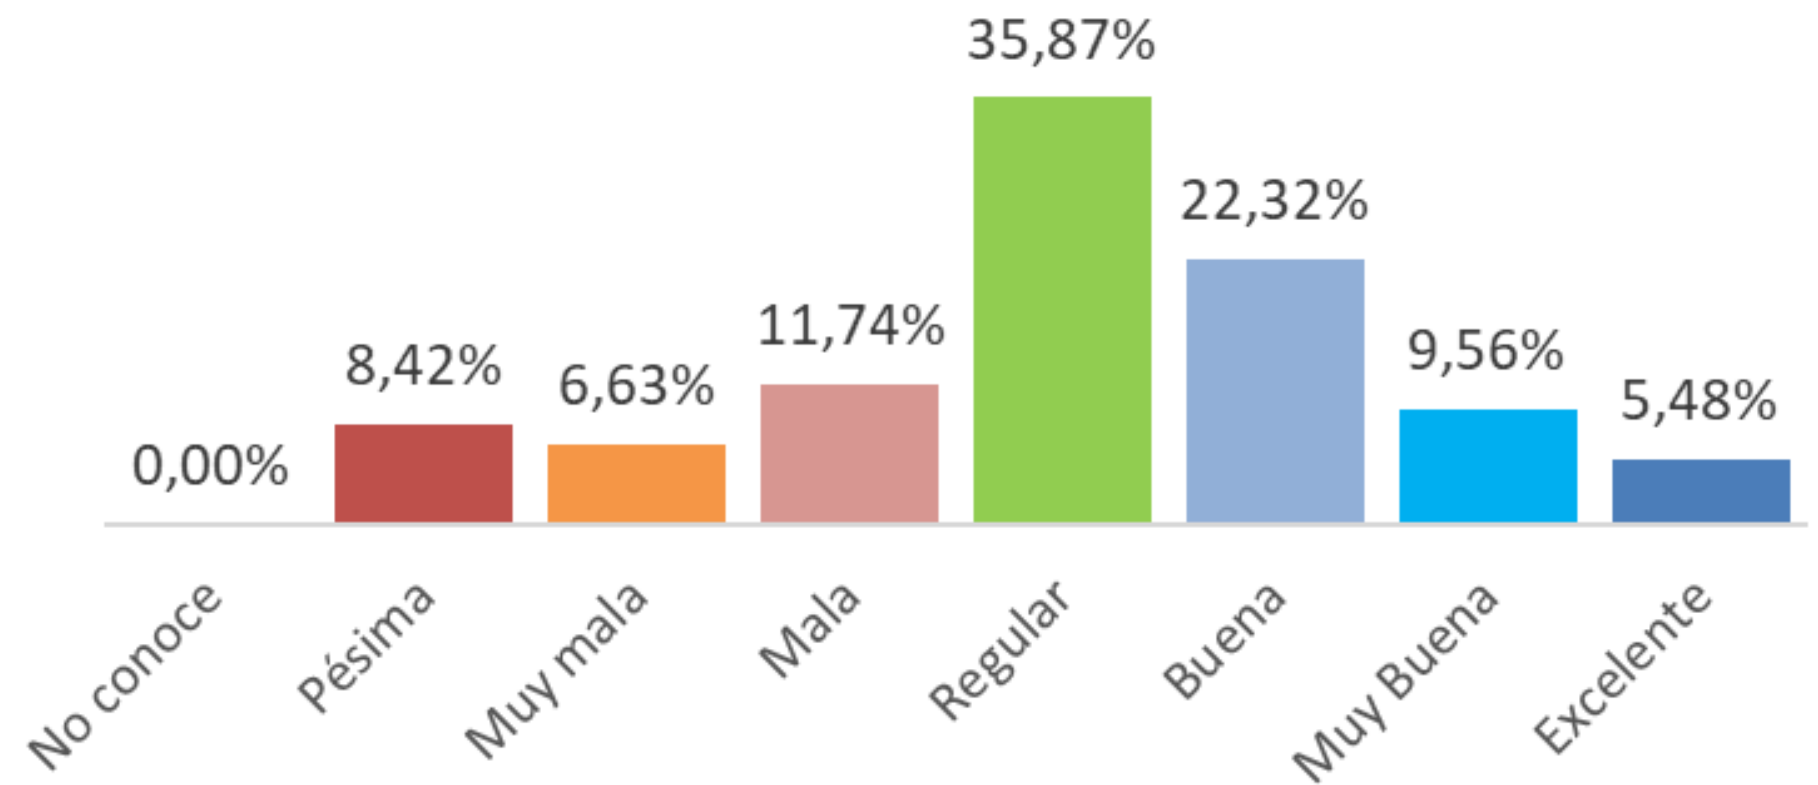

GESTIÓN DEL PREFECTO DE AZUAY JUAN CRISTÓBAL LLORET

¿Cómo calificaría usted la gestión del PREFECTO de su Provincia durante el actual período?