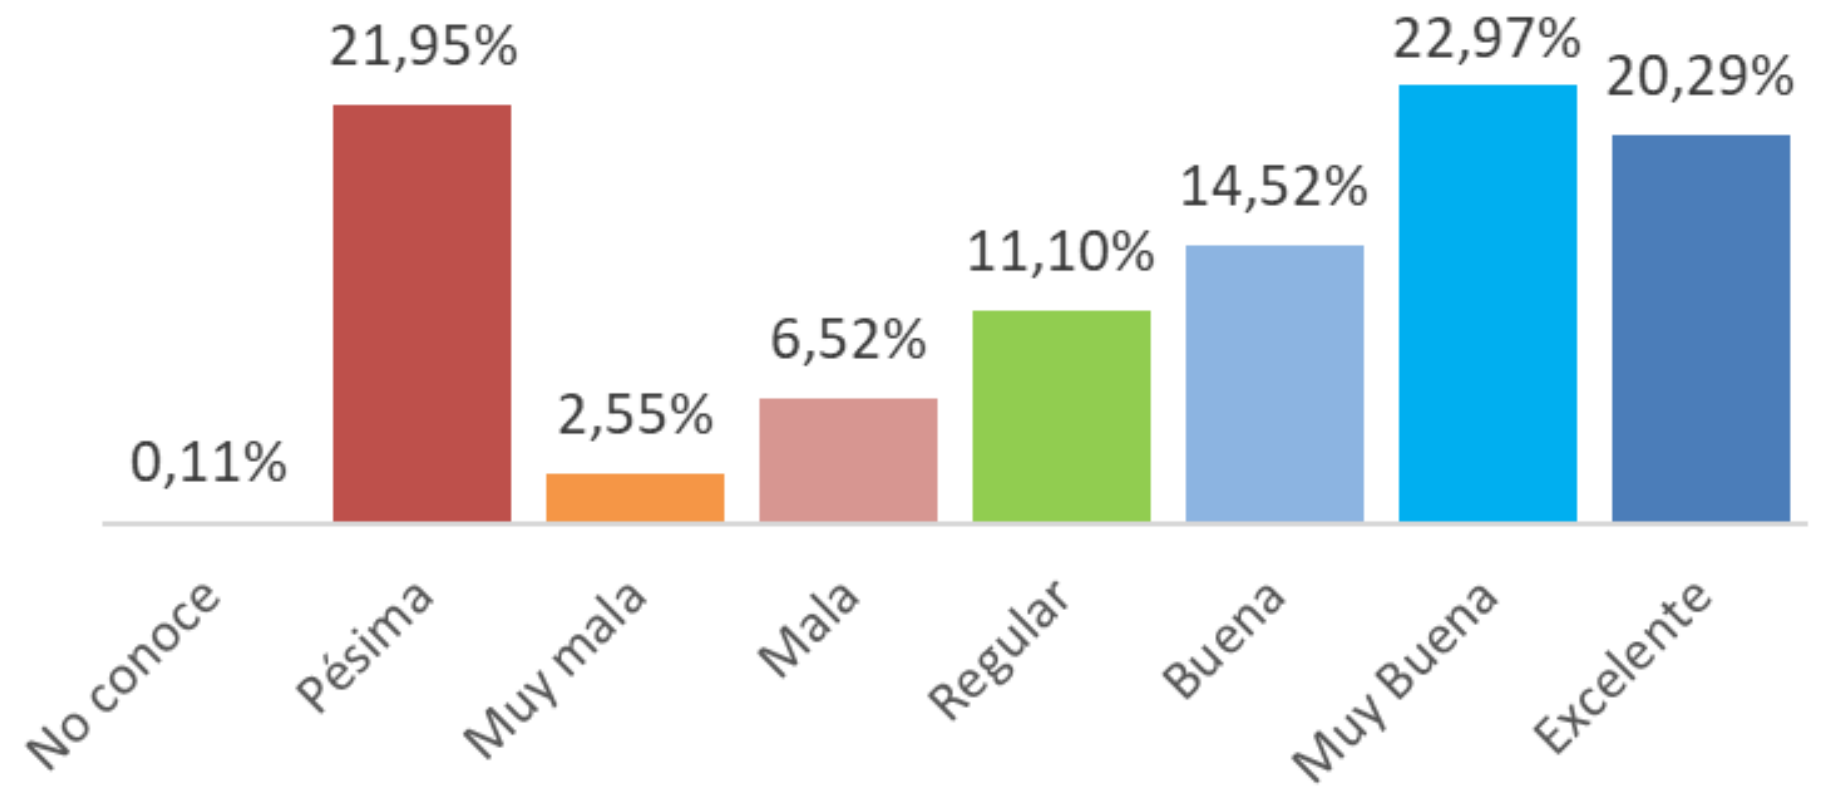

GESTIÓN DEL PRESIDENTE DANIEL NOBOA SERIE

Daniel Noboa

GESTIÓN DE LA ASAMBLEA NACIONAL

En una escala de 1 hasta 7. ¿Cómo calificaría usted la gestión de la ASAMBLEA NACIONAL?

GESTIÓN DEL ALCALDE DE GUAYAQUIL AQUILES ALVAREZ