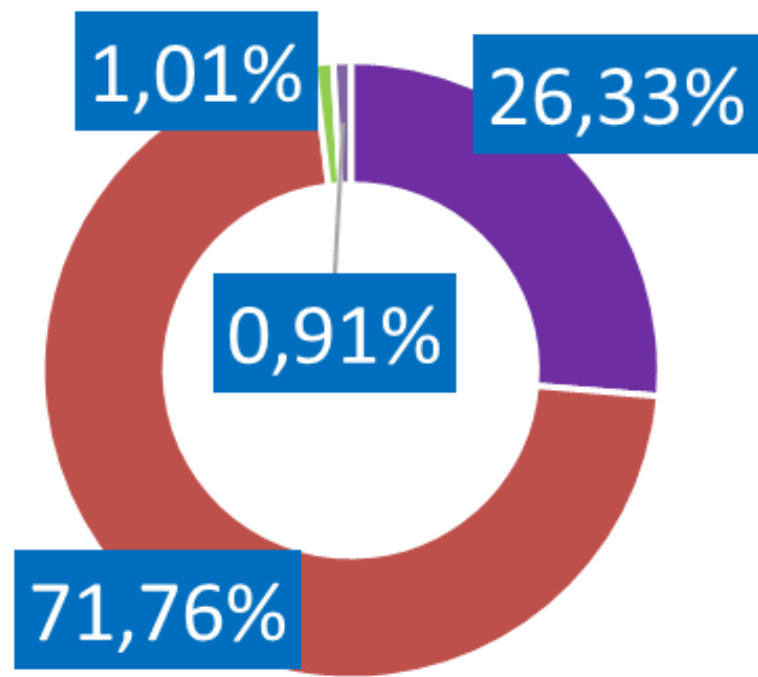

GESTIÓN DEL PRESIDENTE DANIEL NOBOA

SEGMENTACIÓN PROVINCIAS

PICHINCHA

GUAYAS

AZUAY

MANABÍ

- Aprobación
- Desaprobación
- Aprobación
- Desaprobación
- Aprobación
- Desaprobación
- Aprobación
- Desaprobación
- Neutral
- No conoce
- Neutral
- No conoce
- Neutral
- No conoce
- Neutral
- No conoce