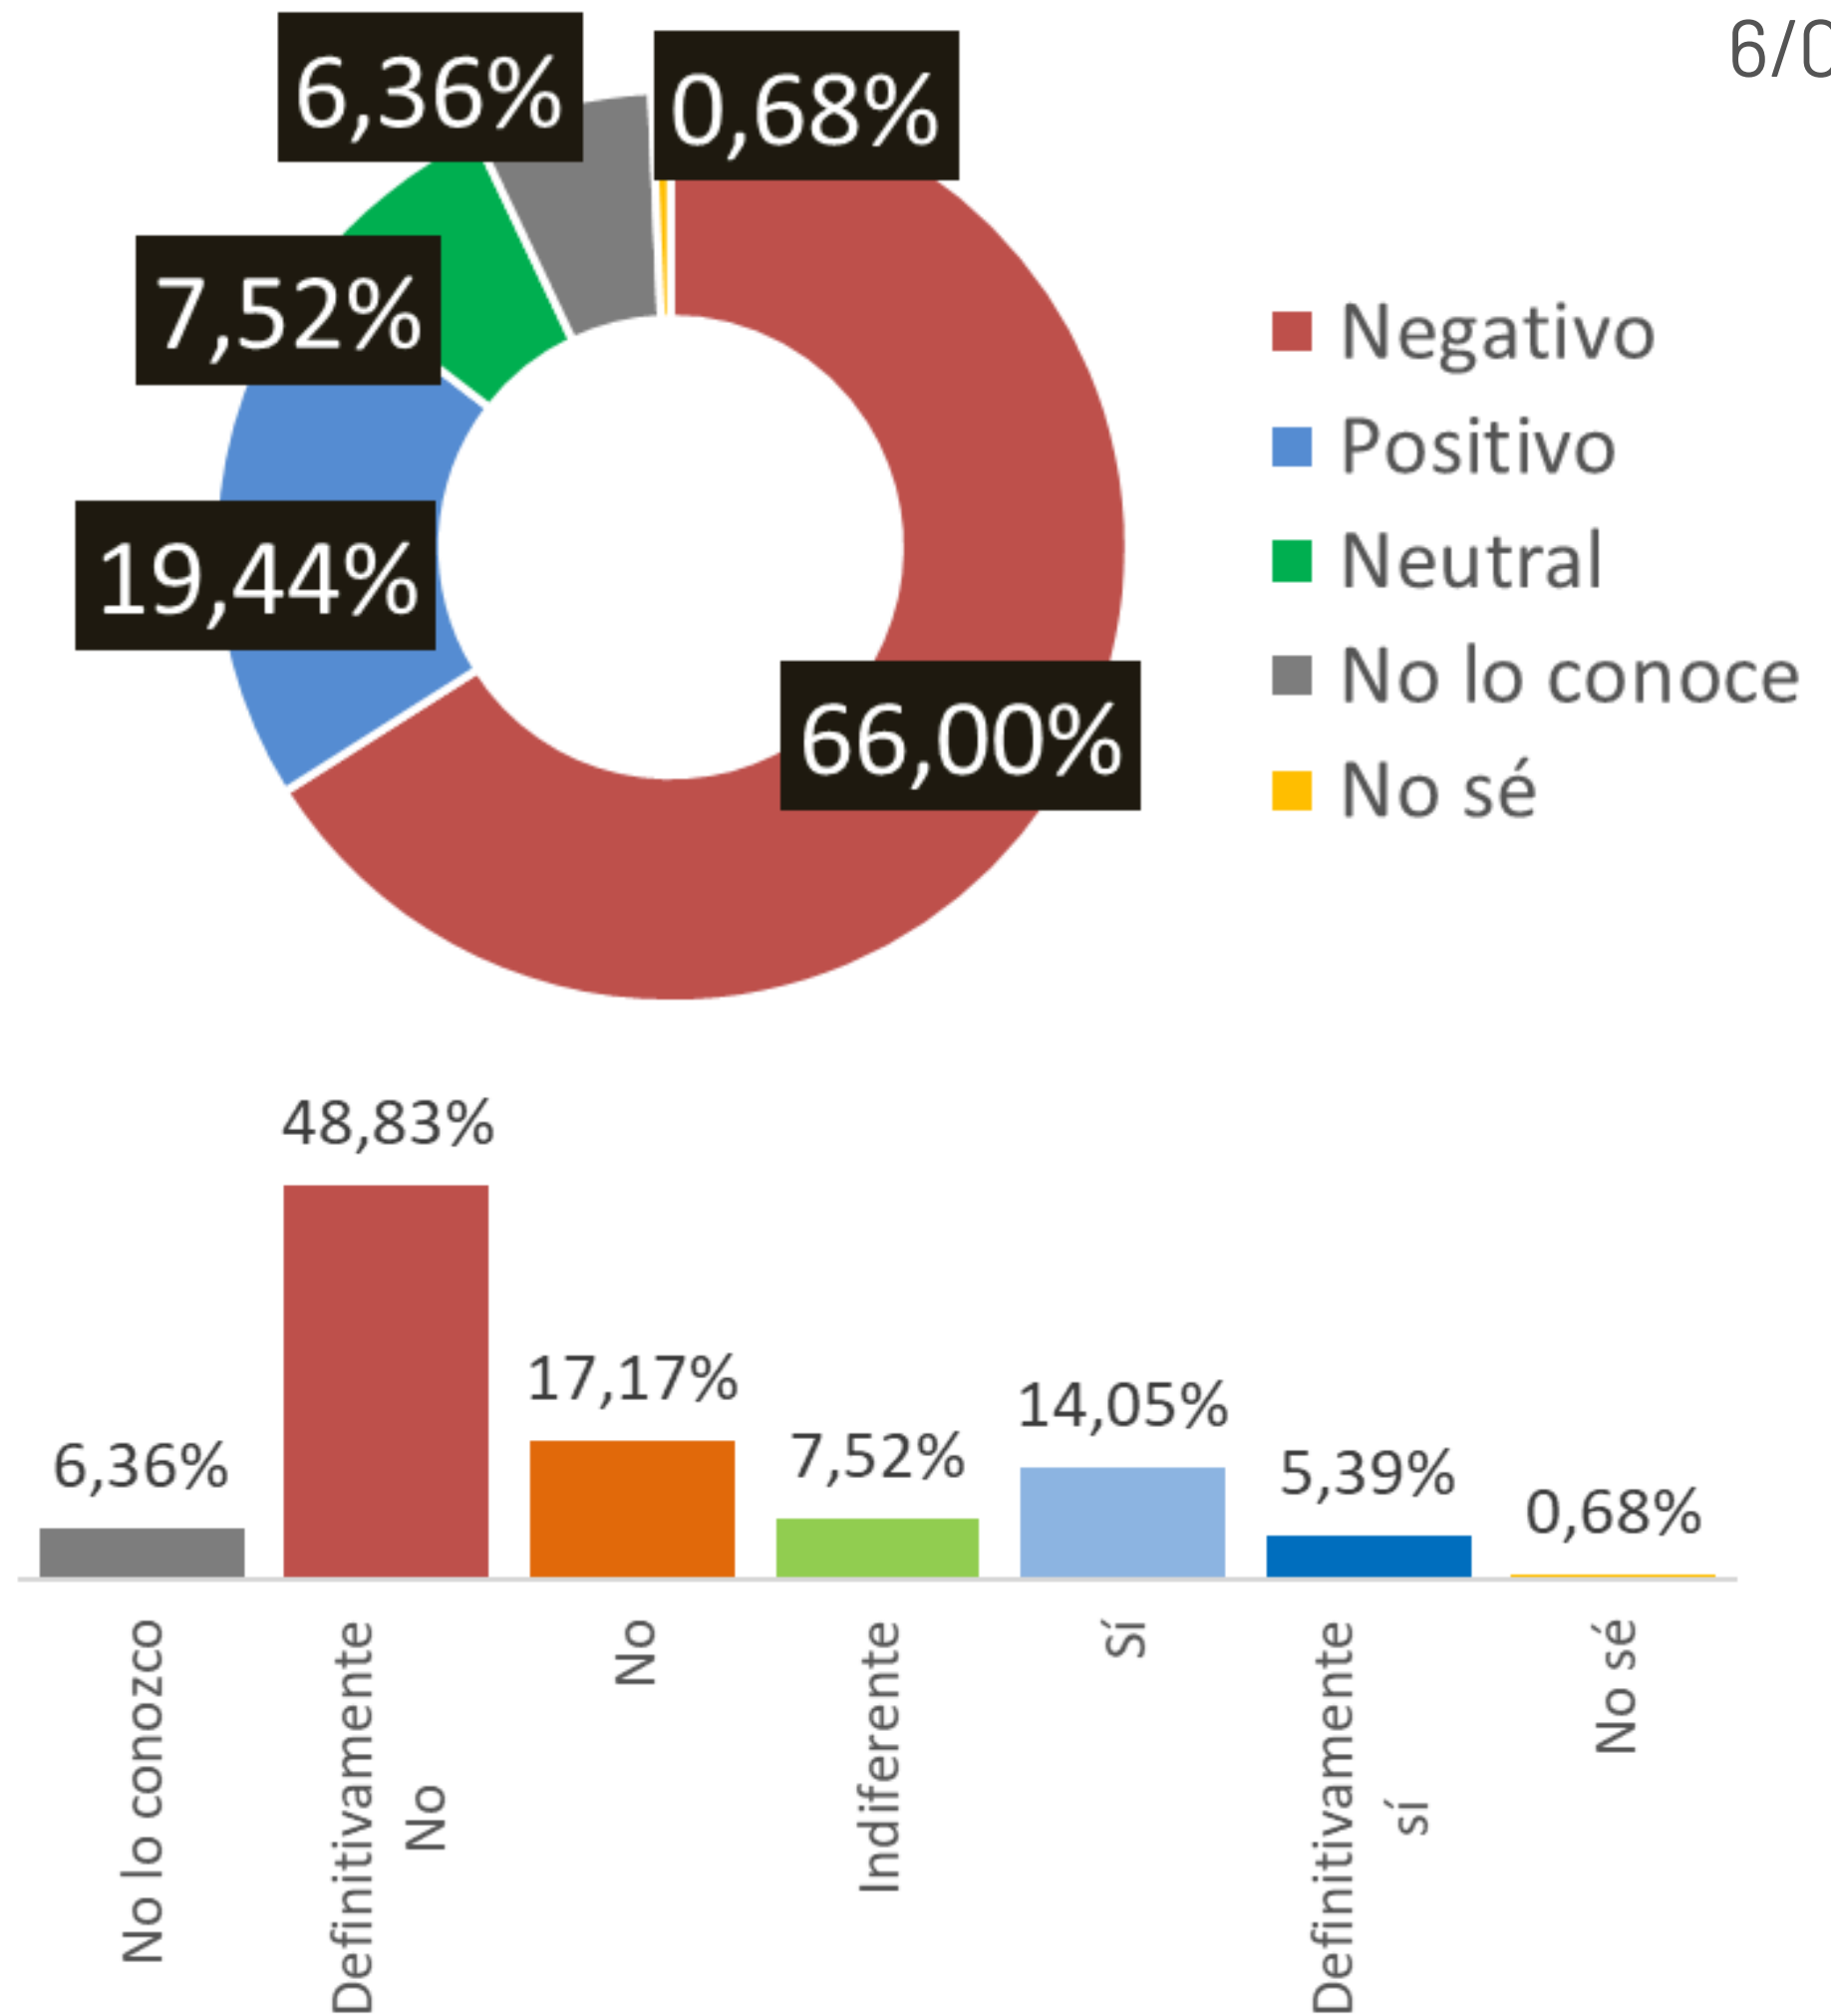

Roberto Luque

¿Votaría usted por ANDRES GUSCHMER para prefecto del Guayas?