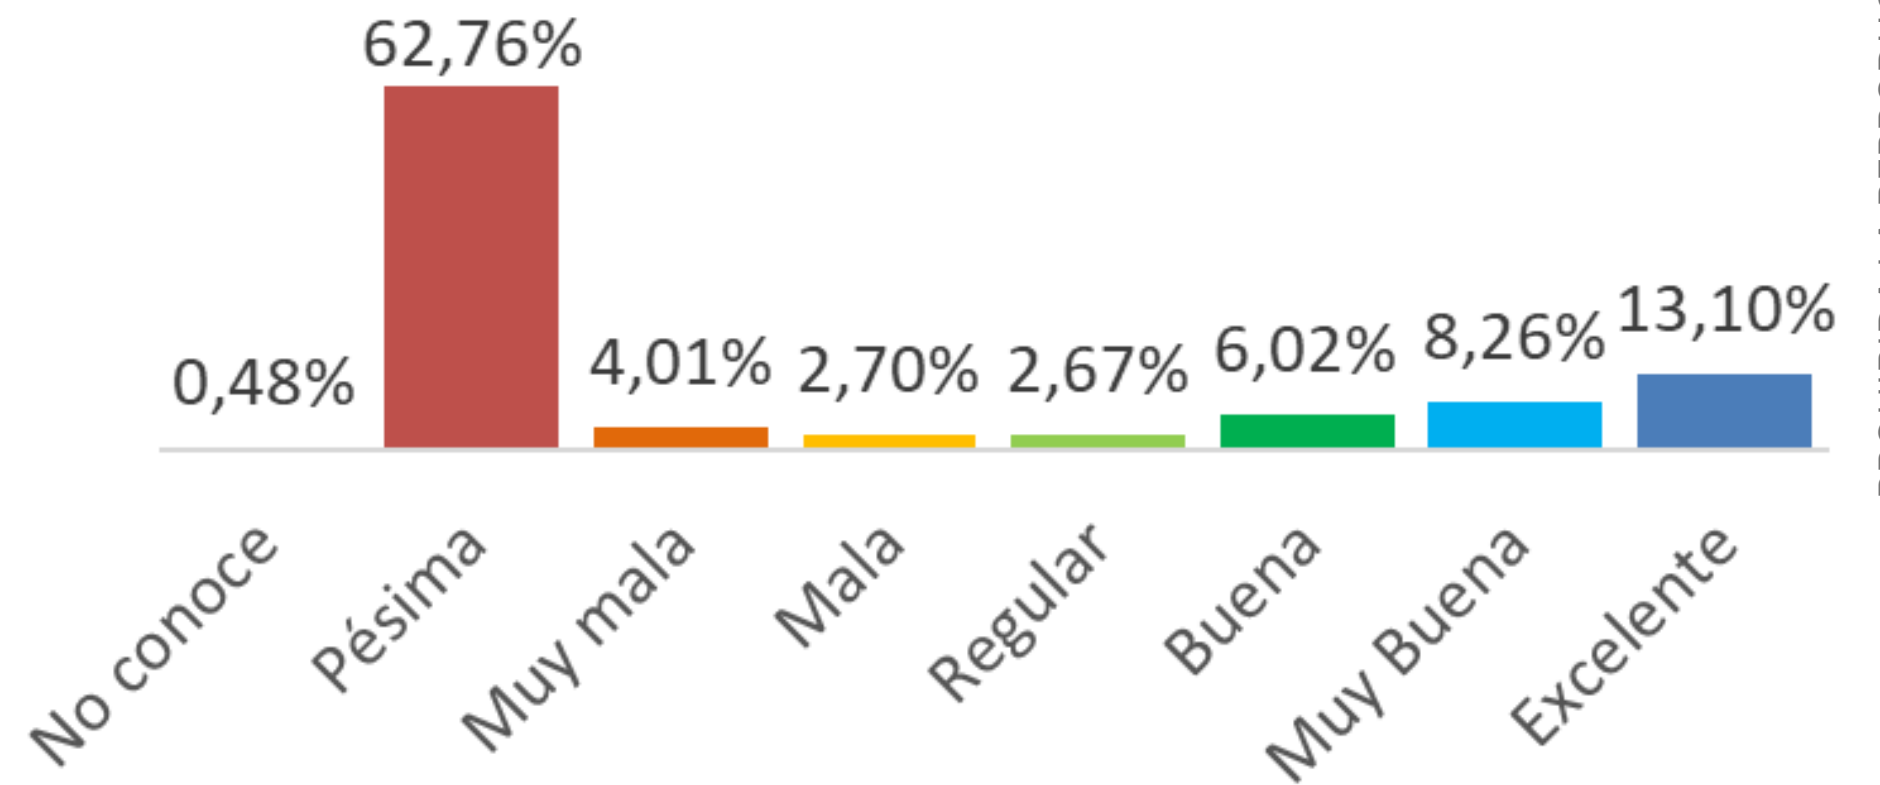

● **Selección**

Los participantes fueron seleccionados a través de pautas en redes sociales.

● **Ponderación**

Estratificación y ponderación posterior para cada segmento, generacional, geográfico, clase social y de género.

● **Escala de Likert**

Utilizamos escala de Likert para poder incluir opciones intermedias y obtener resultados más completos y precisos.

DISTRIBUCIÓN MUESTRAL

Distribución muestral por Género

Distribución muestral por Provincias

GESTIÓN DE AUTORIDADES

GESTIÓN DEL PRESIDENTE DANIEL NOBOA

En una escala de 1 hasta 7. ¿Califique usted la gestión de gobierno del Presidente DANIEL NOBOA?

GESTIÓN DEL PRESIDENTE DANIEL NOBOA

SEGMENTACIÓN PROVINCIAS