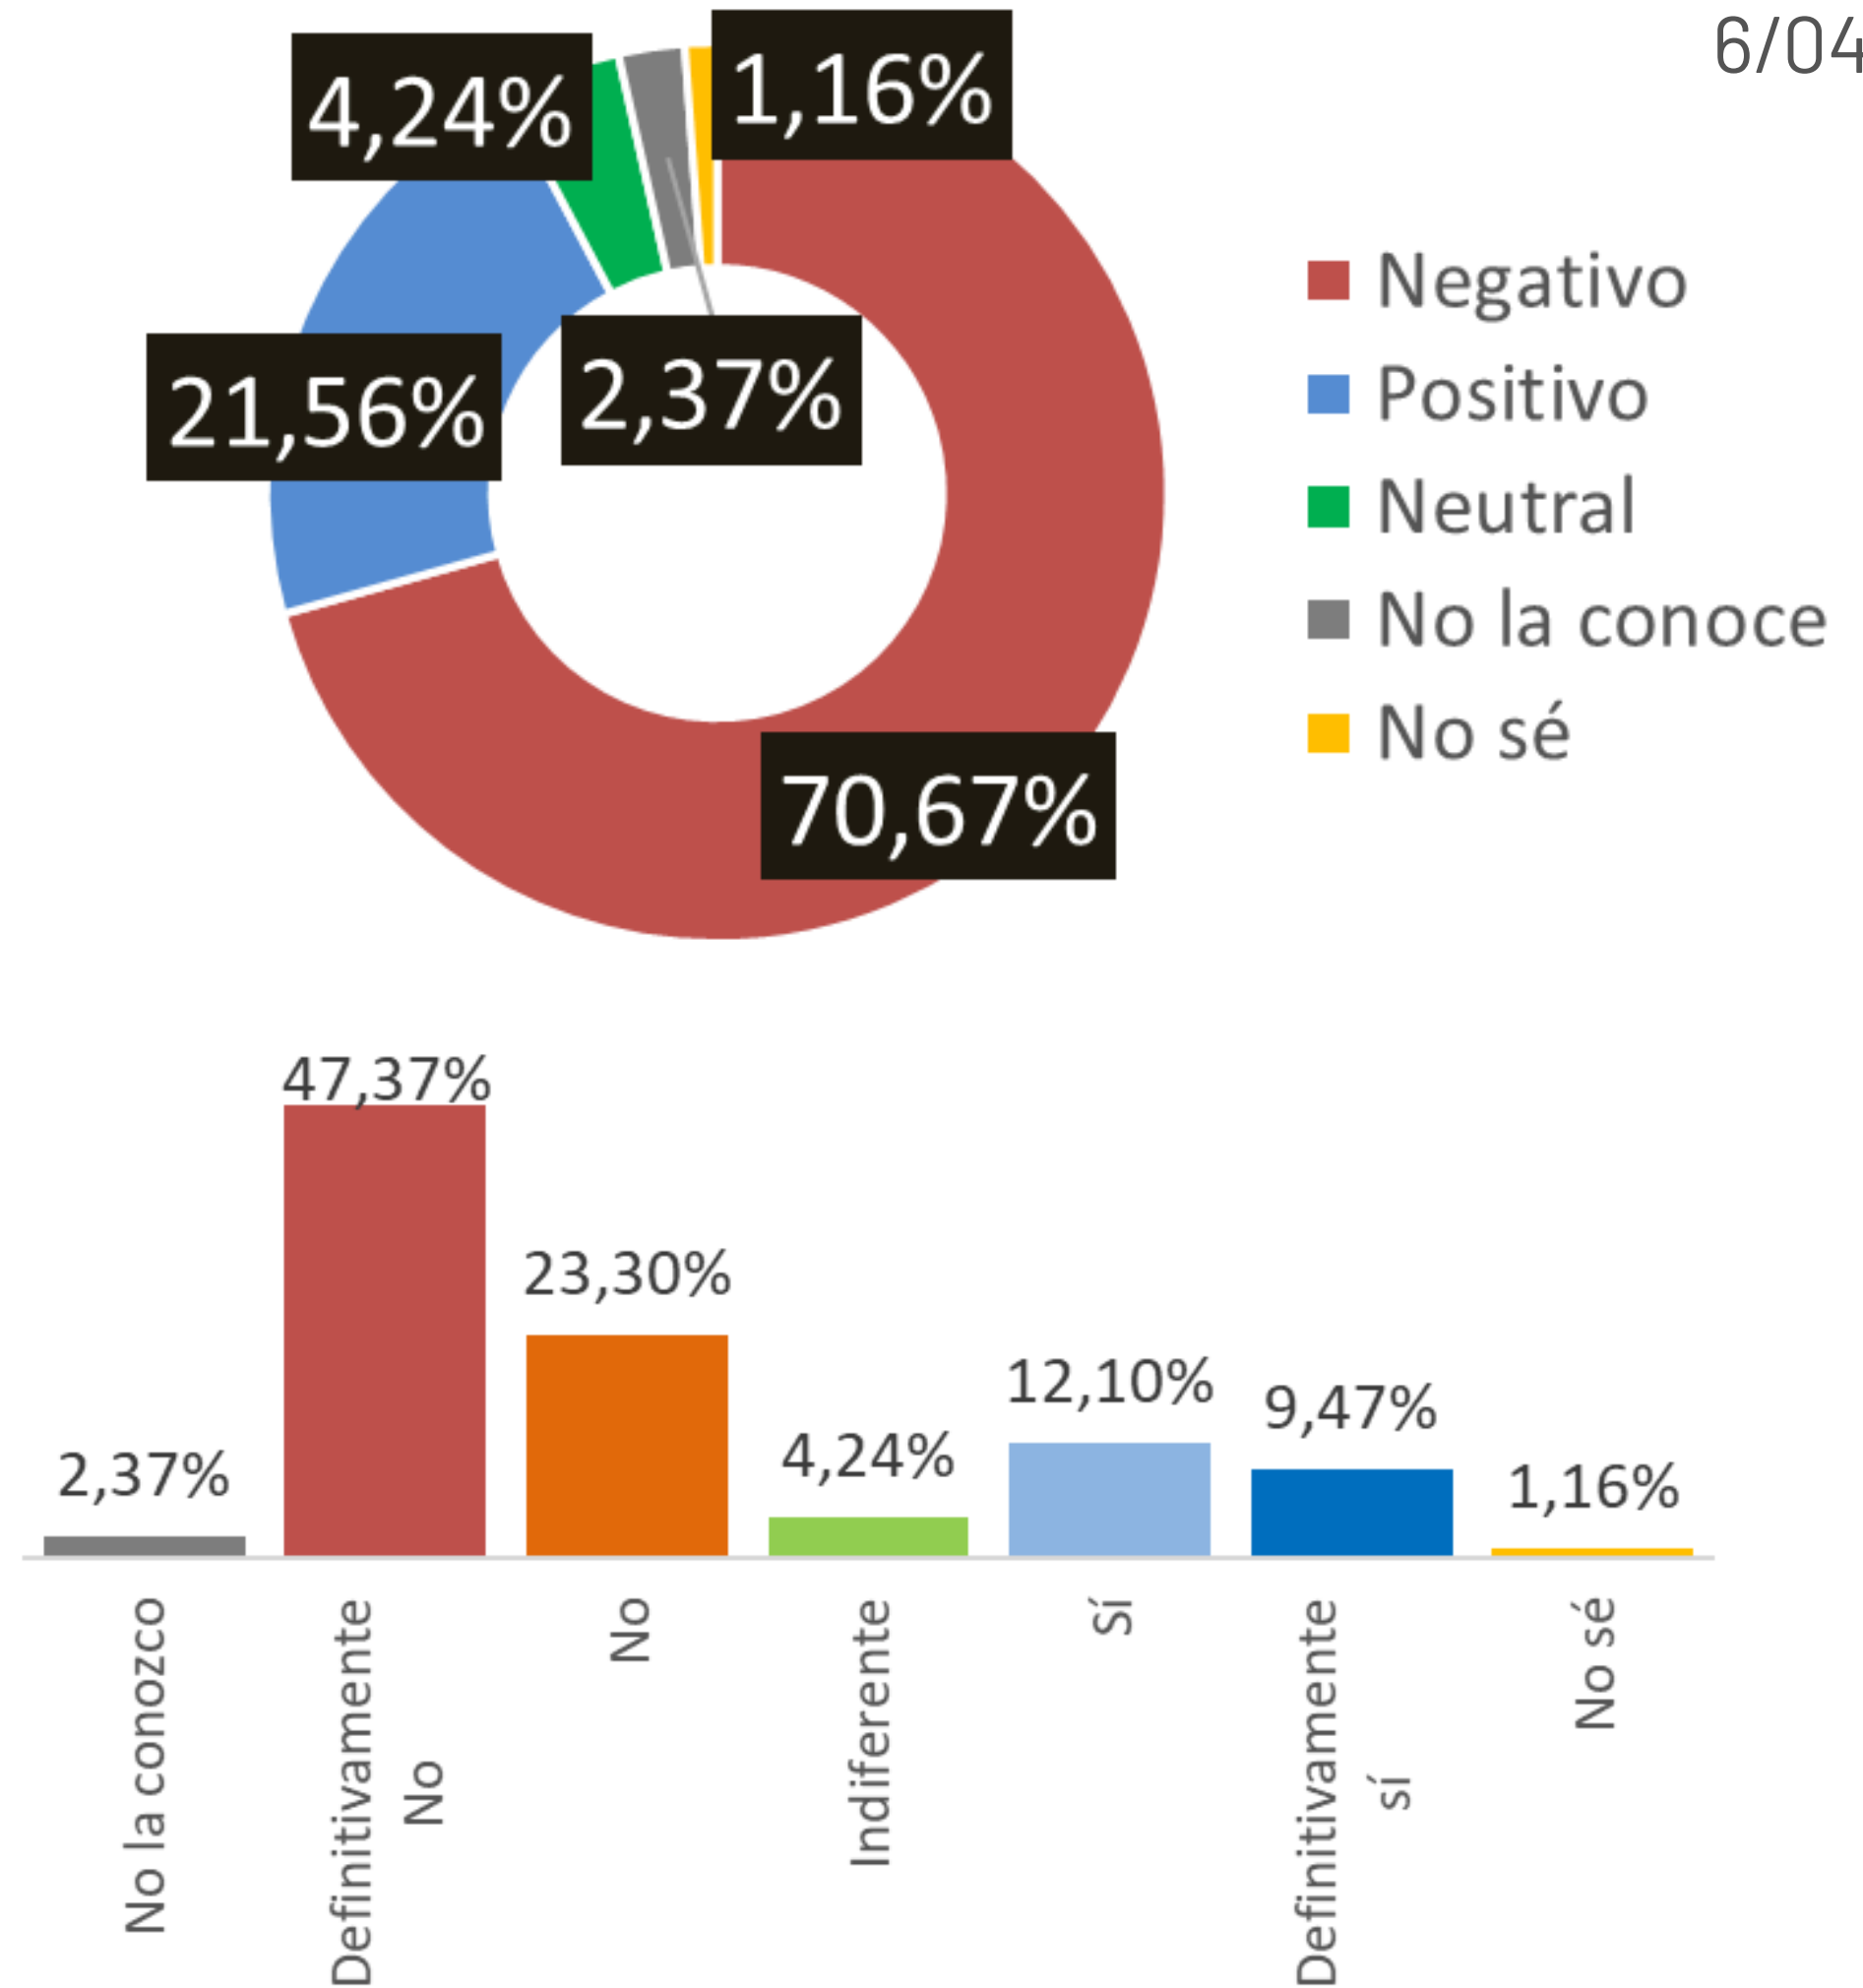

Anabella Azin

¿Votaría usted por ANABELLA AZIN para alcalde de Guayaquil?