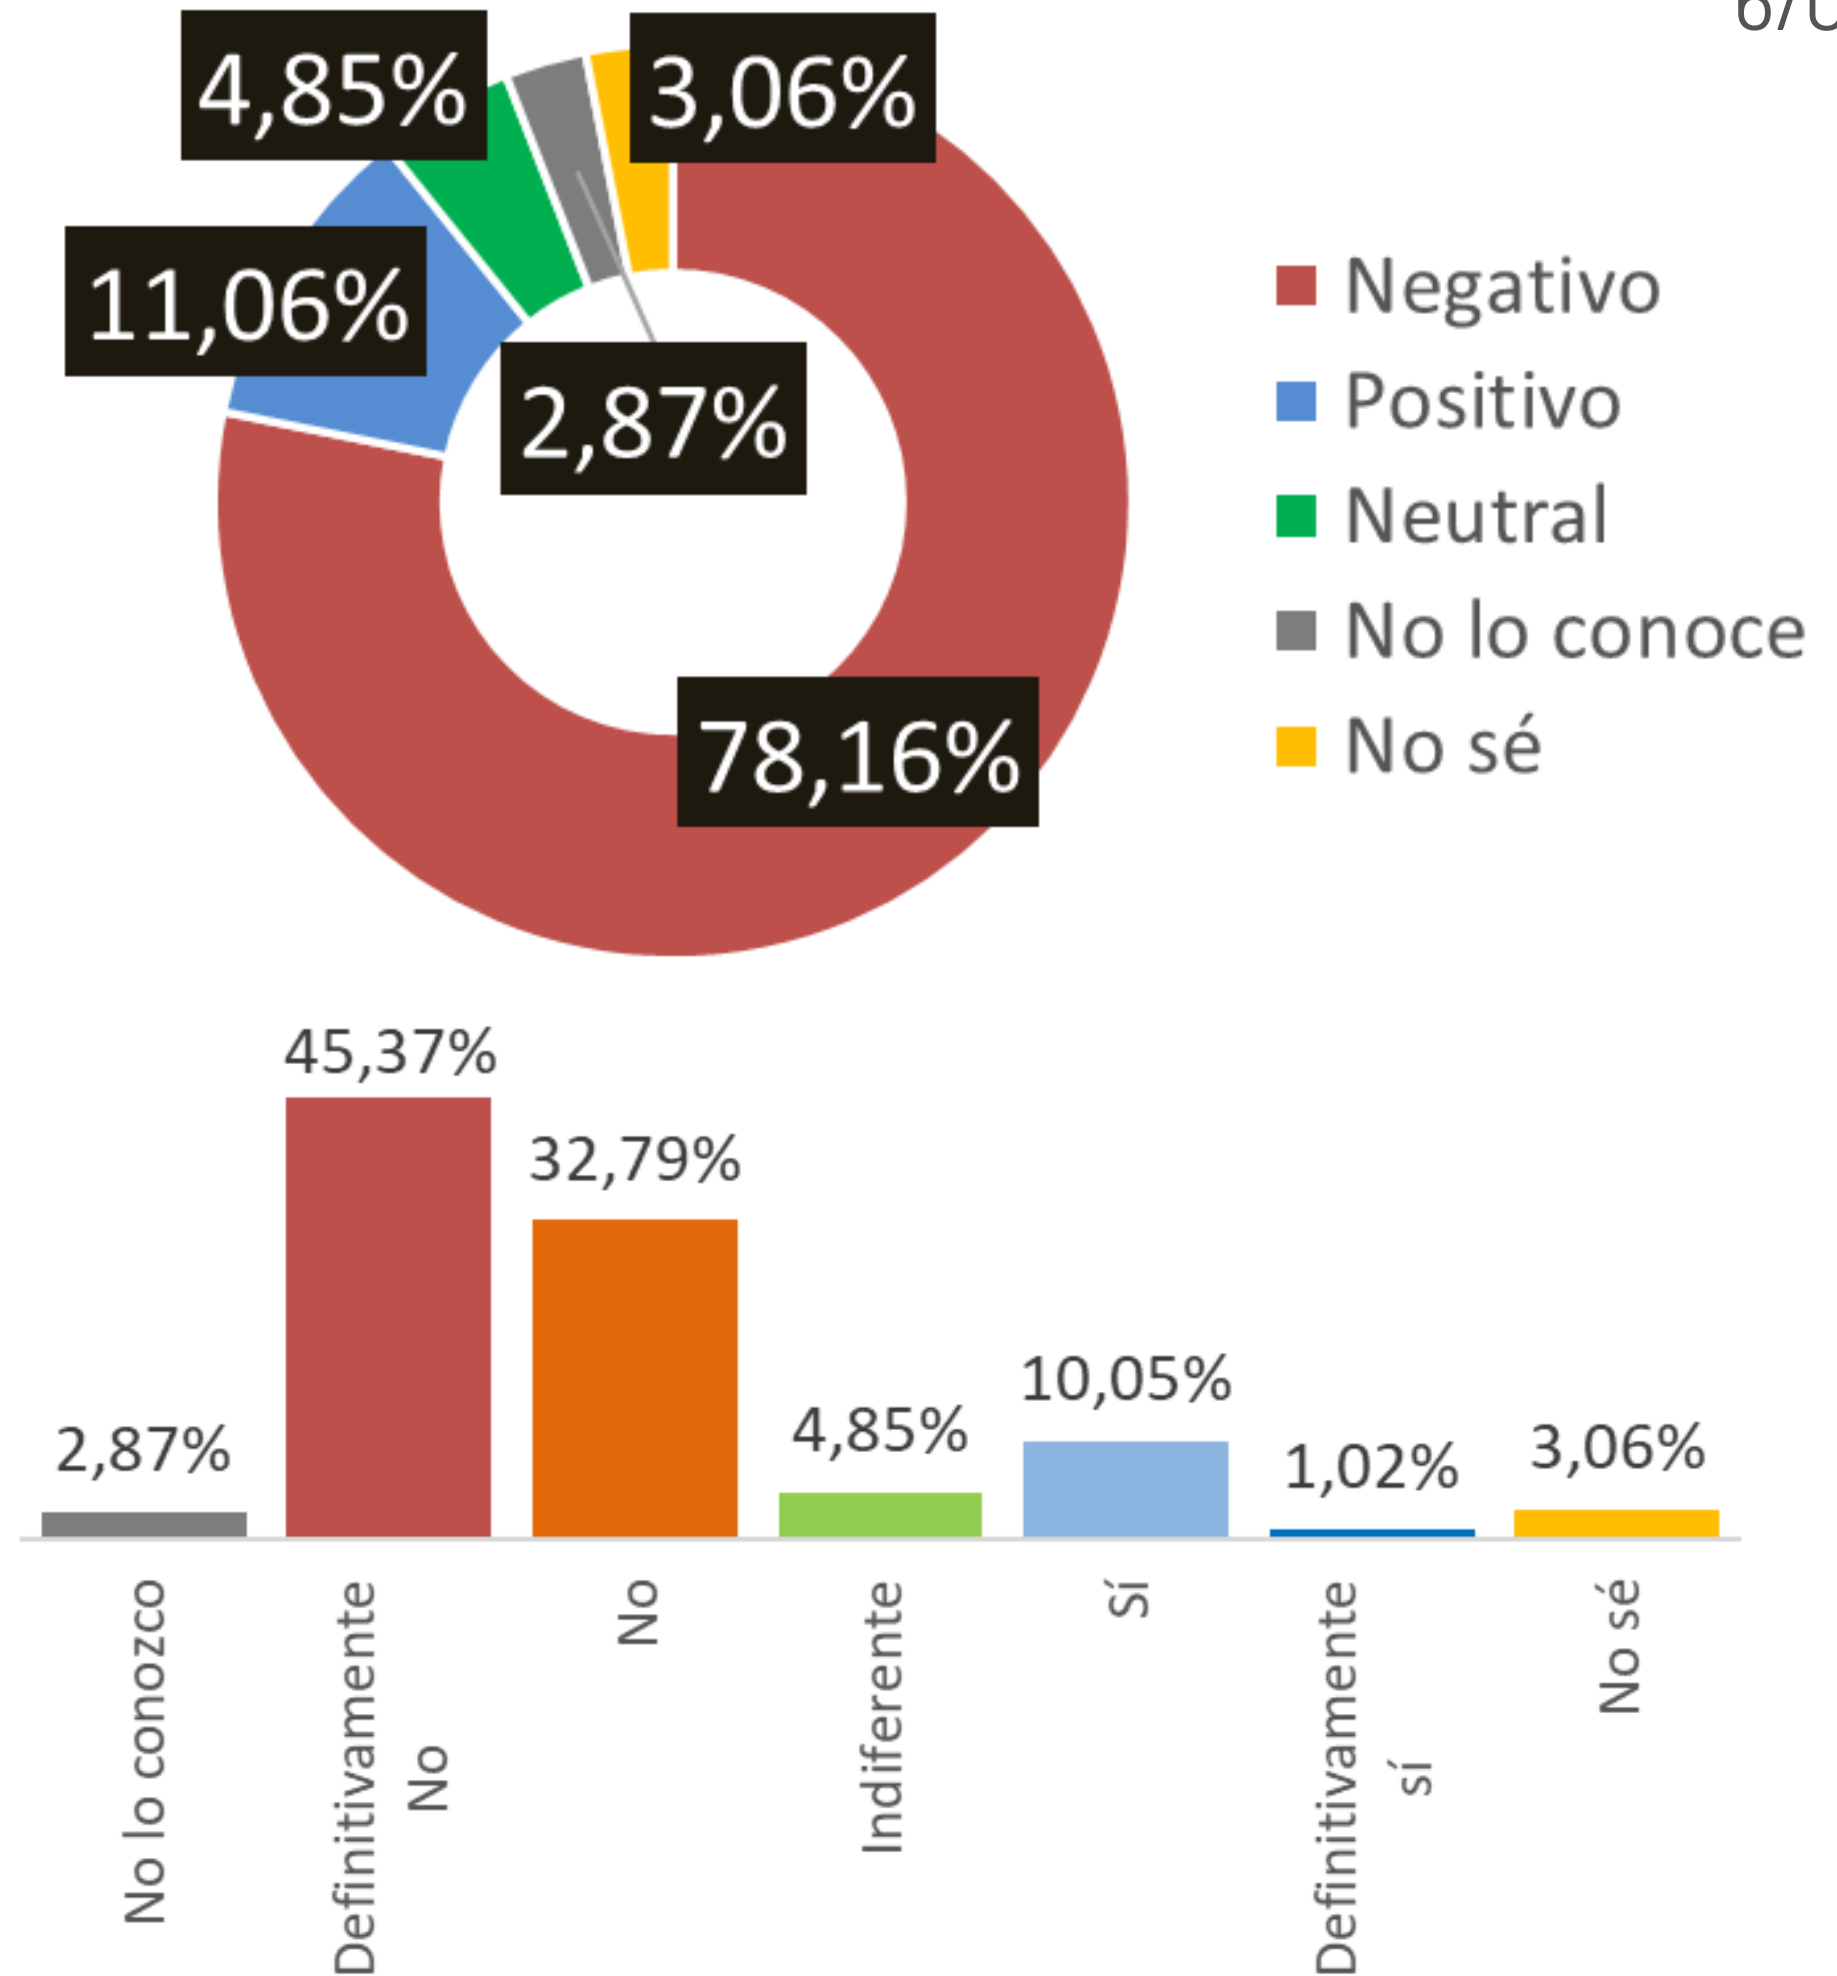

Andrés Guschmer

¿Votaría usted por ANDRES GUSCHMER para prefecto del Guayas?