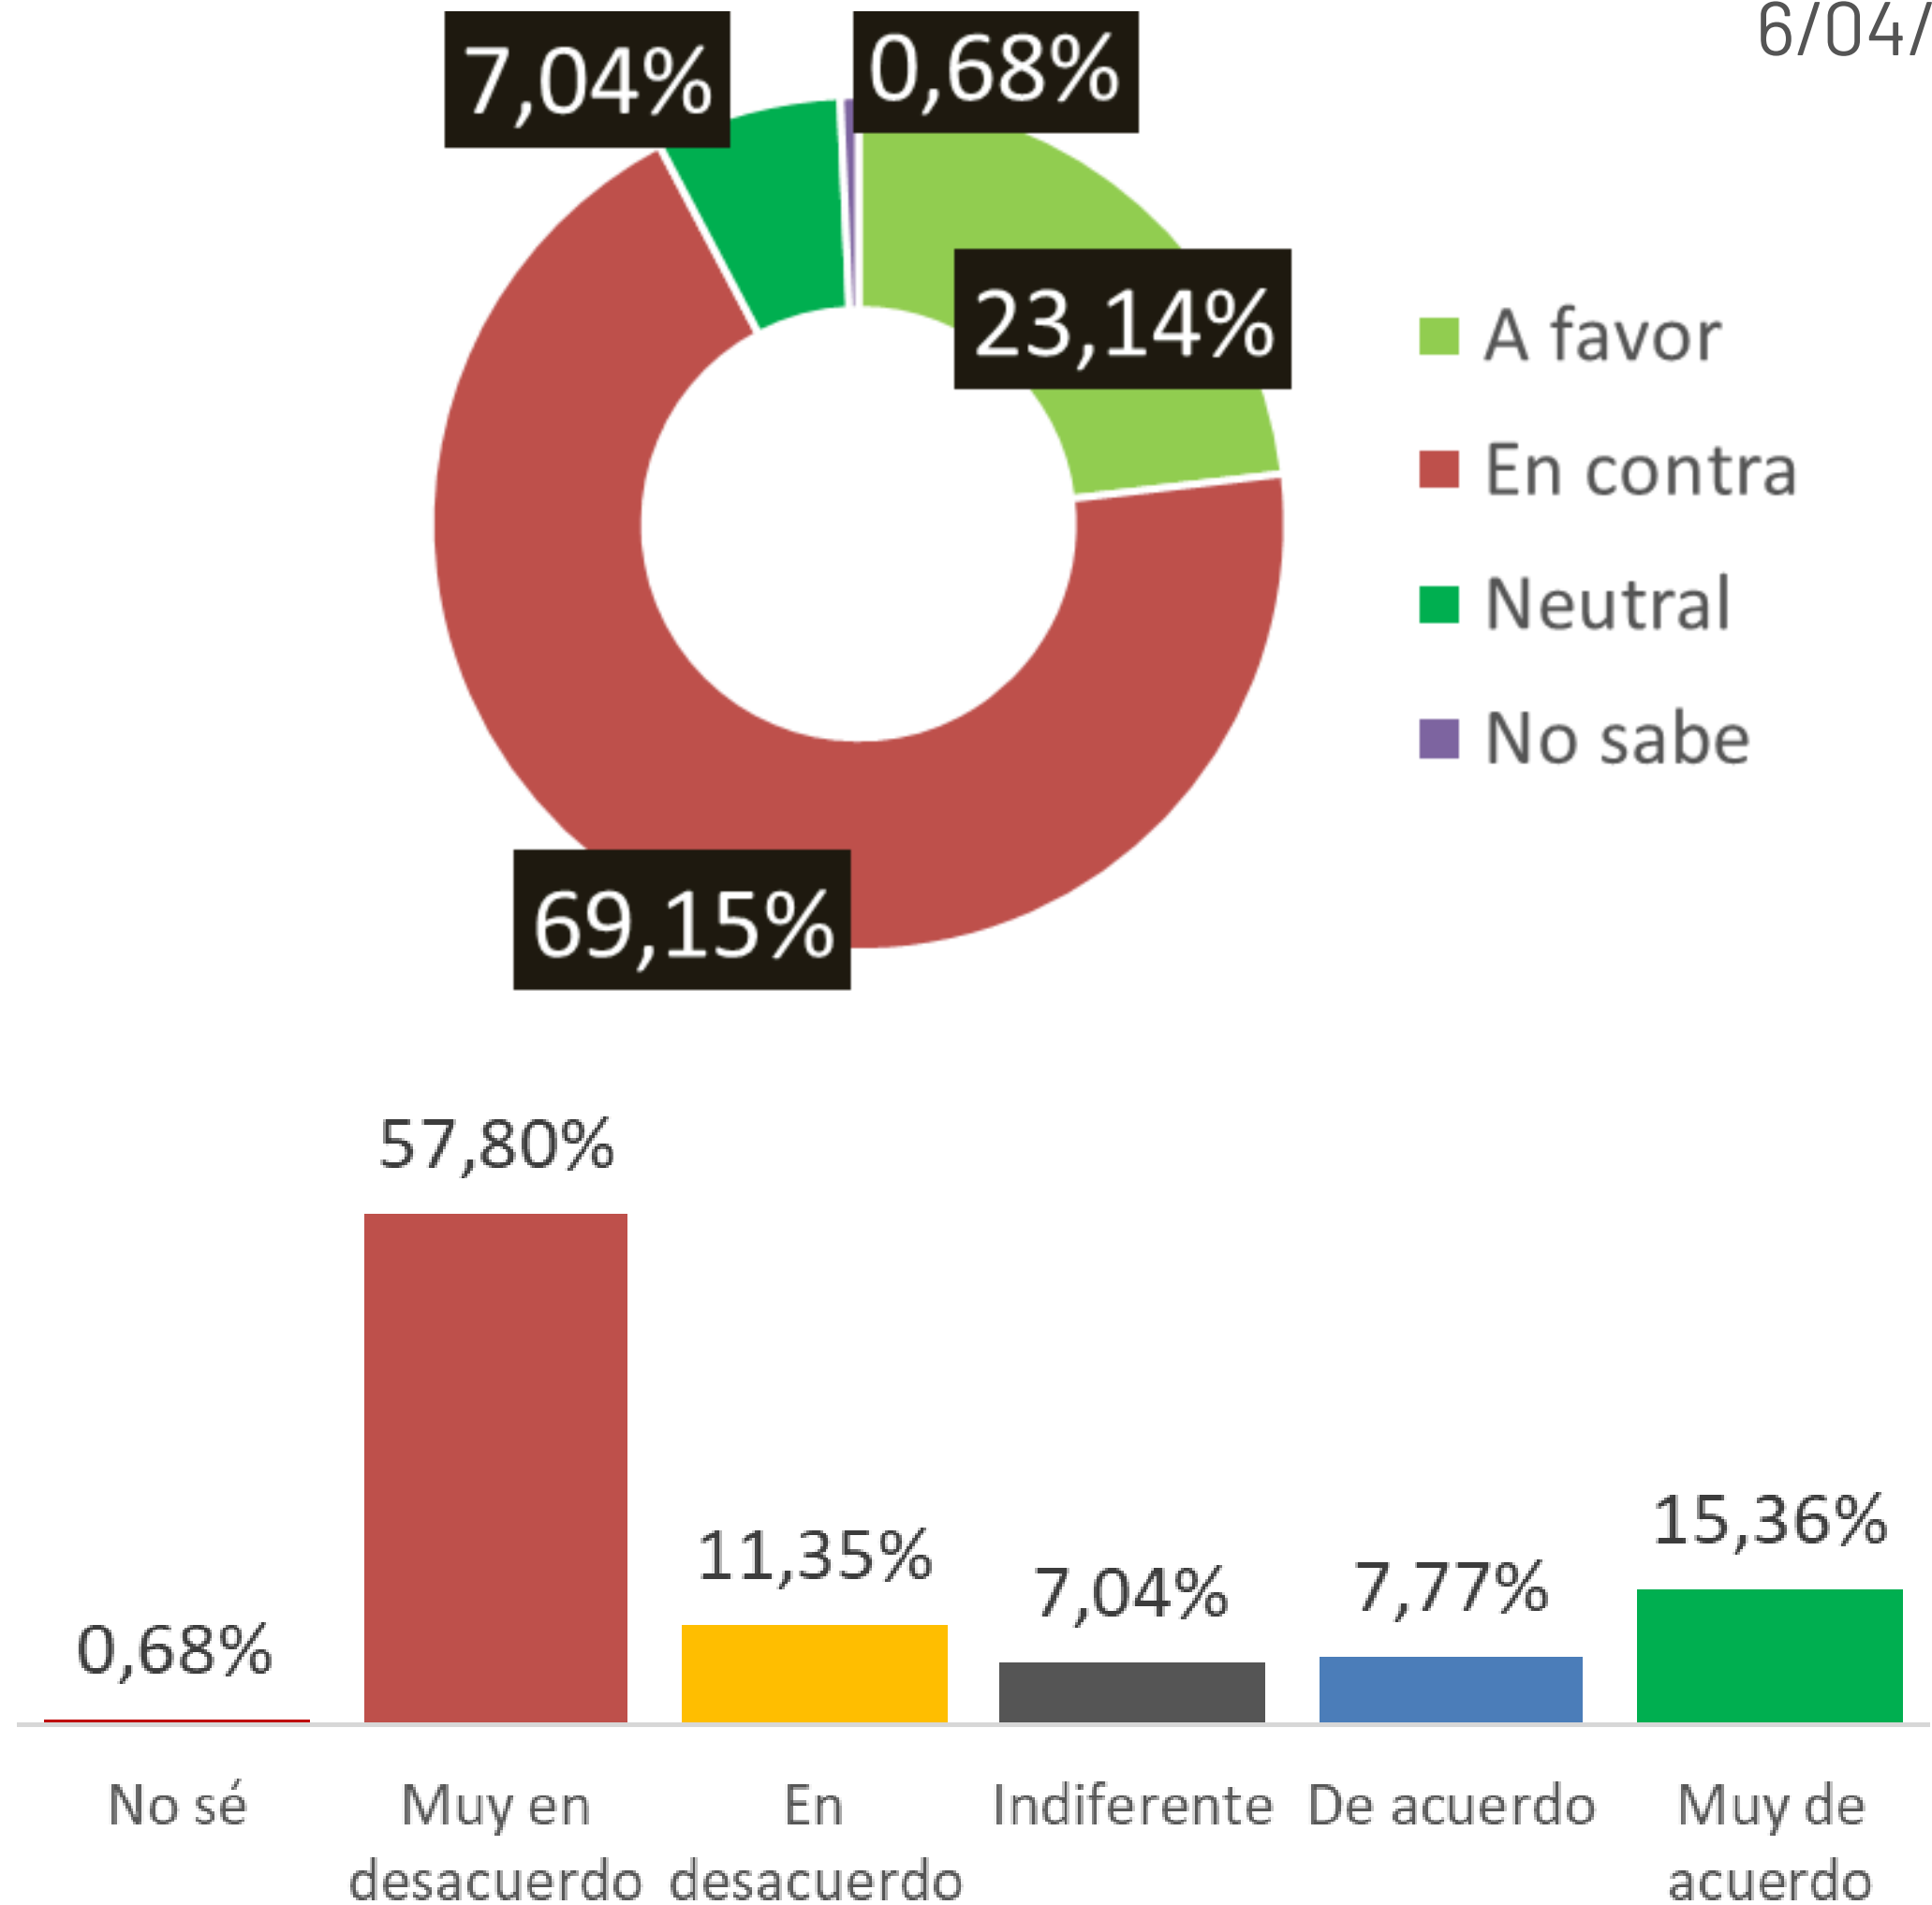

Donald Trump

¿Qué tan de acuerdo está usted con la política internacional de Donald Trump?