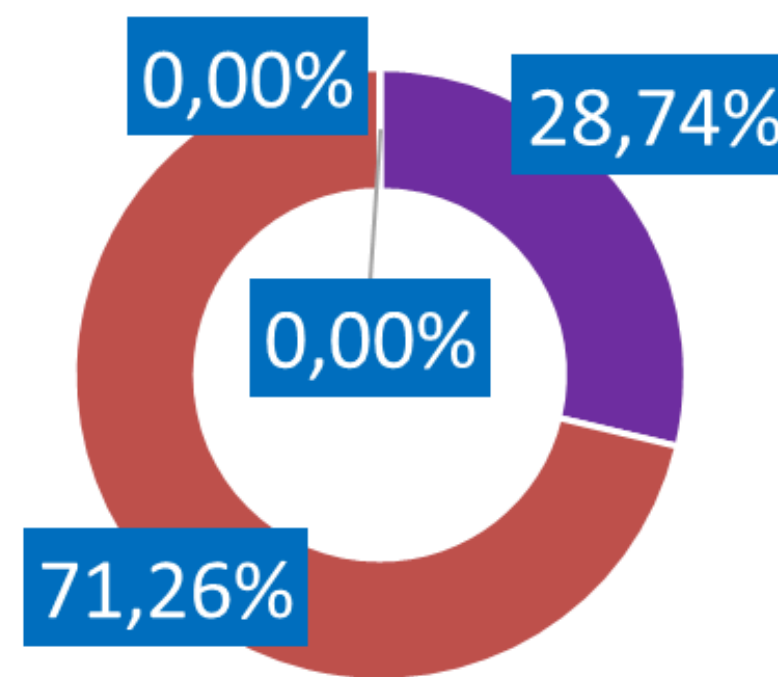

GESTIÓN DEL PRESIDENTE DANIEL NOBOA

SEGMENTACIÓN PROVINCIAS

PICHINCHA

GUAYAS

AZUAY

MANABÍ

- Aprobación
- Desaprobación
- Aprobación
- Desaprobación
- Aprobación
- Desaprobación
- Aprobación
- Desaprobación
- Neutral
- No conoce
- Neutral
- No conoce
- Neutral
- No conoce
- Neutral
- No conoce