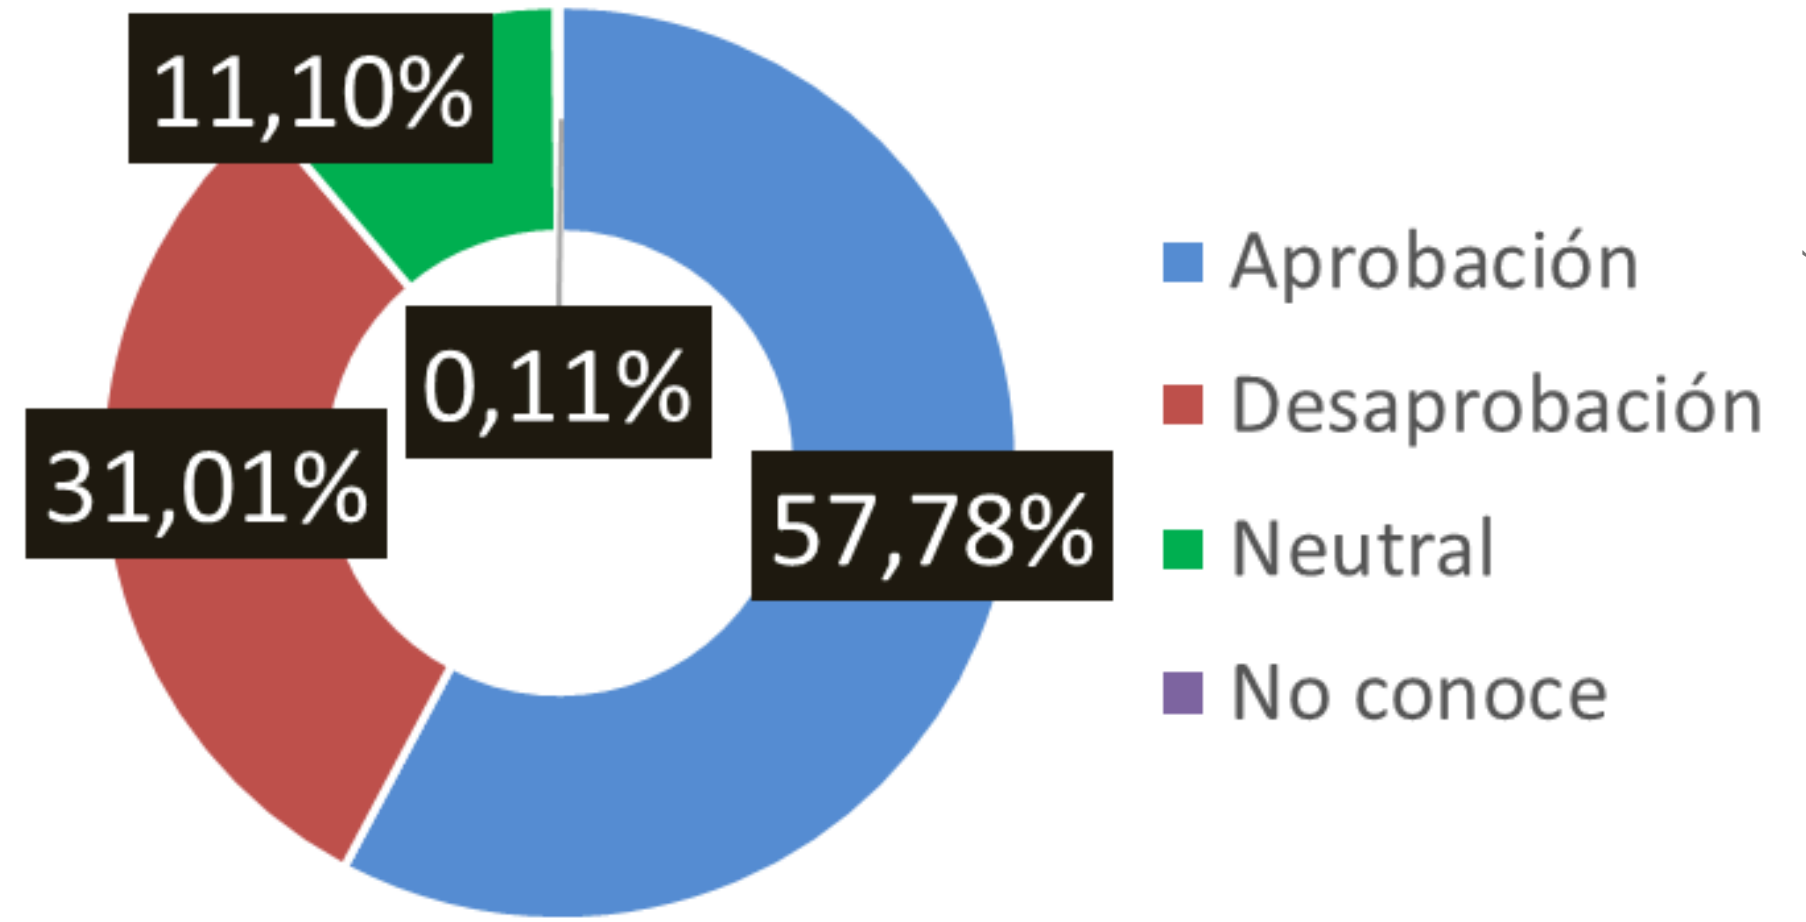

GESTIÓN DEL PRESIDENTE DANIEL NOBOA SERIE

Daniel Noboa

GESTIÓN DE LA ASAMBLEA NACIONAL

En una escala de 1 hasta 7. ¿Cómo calificaría usted la gestión de la ASAMBLEA NACIONAL?

GESTIÓN DEL ALCALDE DE GUAYAQUIL AQUILES ALVAREZ