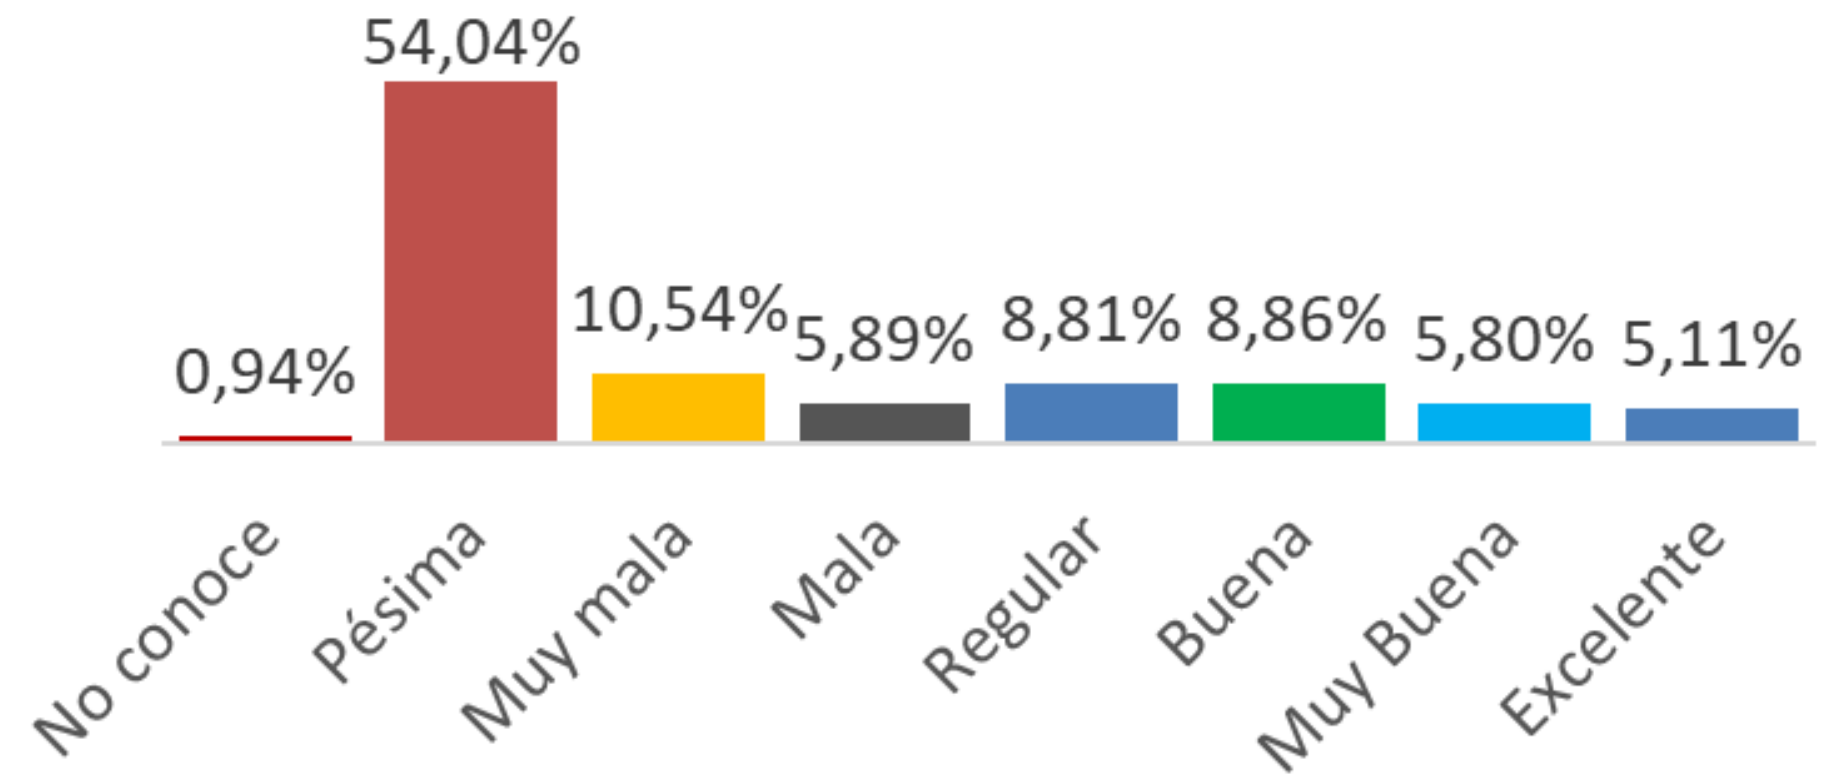

PICHINCHA

GUAYAS

AZUAY

MANABÍ

- Aprobación
- Desaprobación
- Aprobación
- Desaprobación
- Aprobación
- Desaprobación
- Aprobación
- Desaprobación
- Neutral
- No conoce
- Neutral
- No conoce
- Neutral
- No conoce
- Neutral
- No conoce

GESTIÓN DEL PRESIDENTE DANIEL NOBOA SERIE

Daniel Noboa

GESTIÓN DE LA ASAMBLEA NACIONAL

En una escala de 1 hasta 7. ¿Cómo calificaría usted la gestión de la ASAMBLEA NACIONAL?

GESTIÓN DEL ALCALDE DE GUAYAQUIL AQUILES ALVAREZ