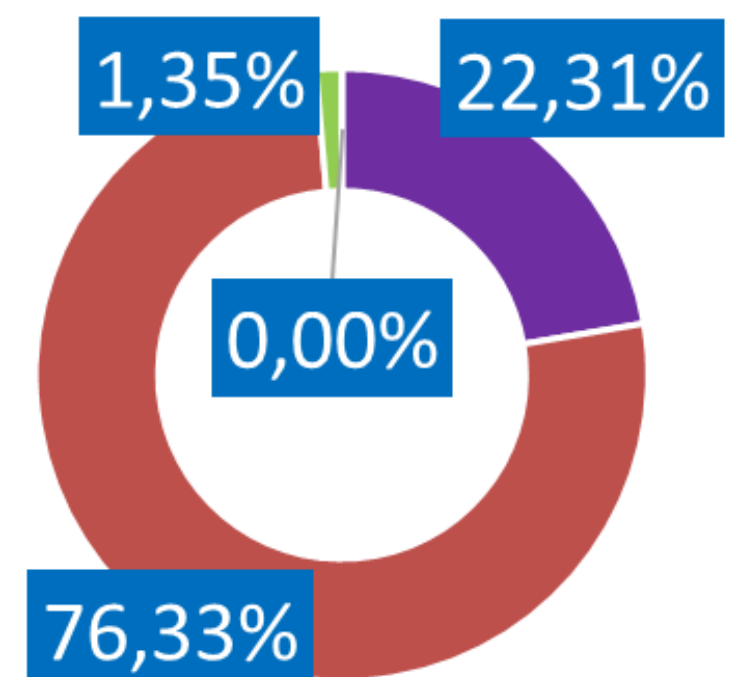

PICHINCHA

GUAYAS

AZUAY

MANABÍ

- Aprobación
- Desaprobación
- Aprobación
- Desaprobación
- Aprobación
- Desaprobación
- Aprobación
- Desaprobación
- Neutral
- No conoce
- Neutral
- No conoce
- Neutral
- No conoce
- Neutral
- No conoce

GESTIÓN DEL PRESIDENTE DANIEL NOBOA SERIE

Daniel Noboa

GESTIÓN DE LA ASAMBLEA NACIONAL

En una escala de 1 hasta 7. ¿Cómo calificaría usted la gestión de la ASAMBLEA NACIONAL?

GESTIÓN DEL ALCALDE DE GUAYAQUIL AQUILES ALVAREZ