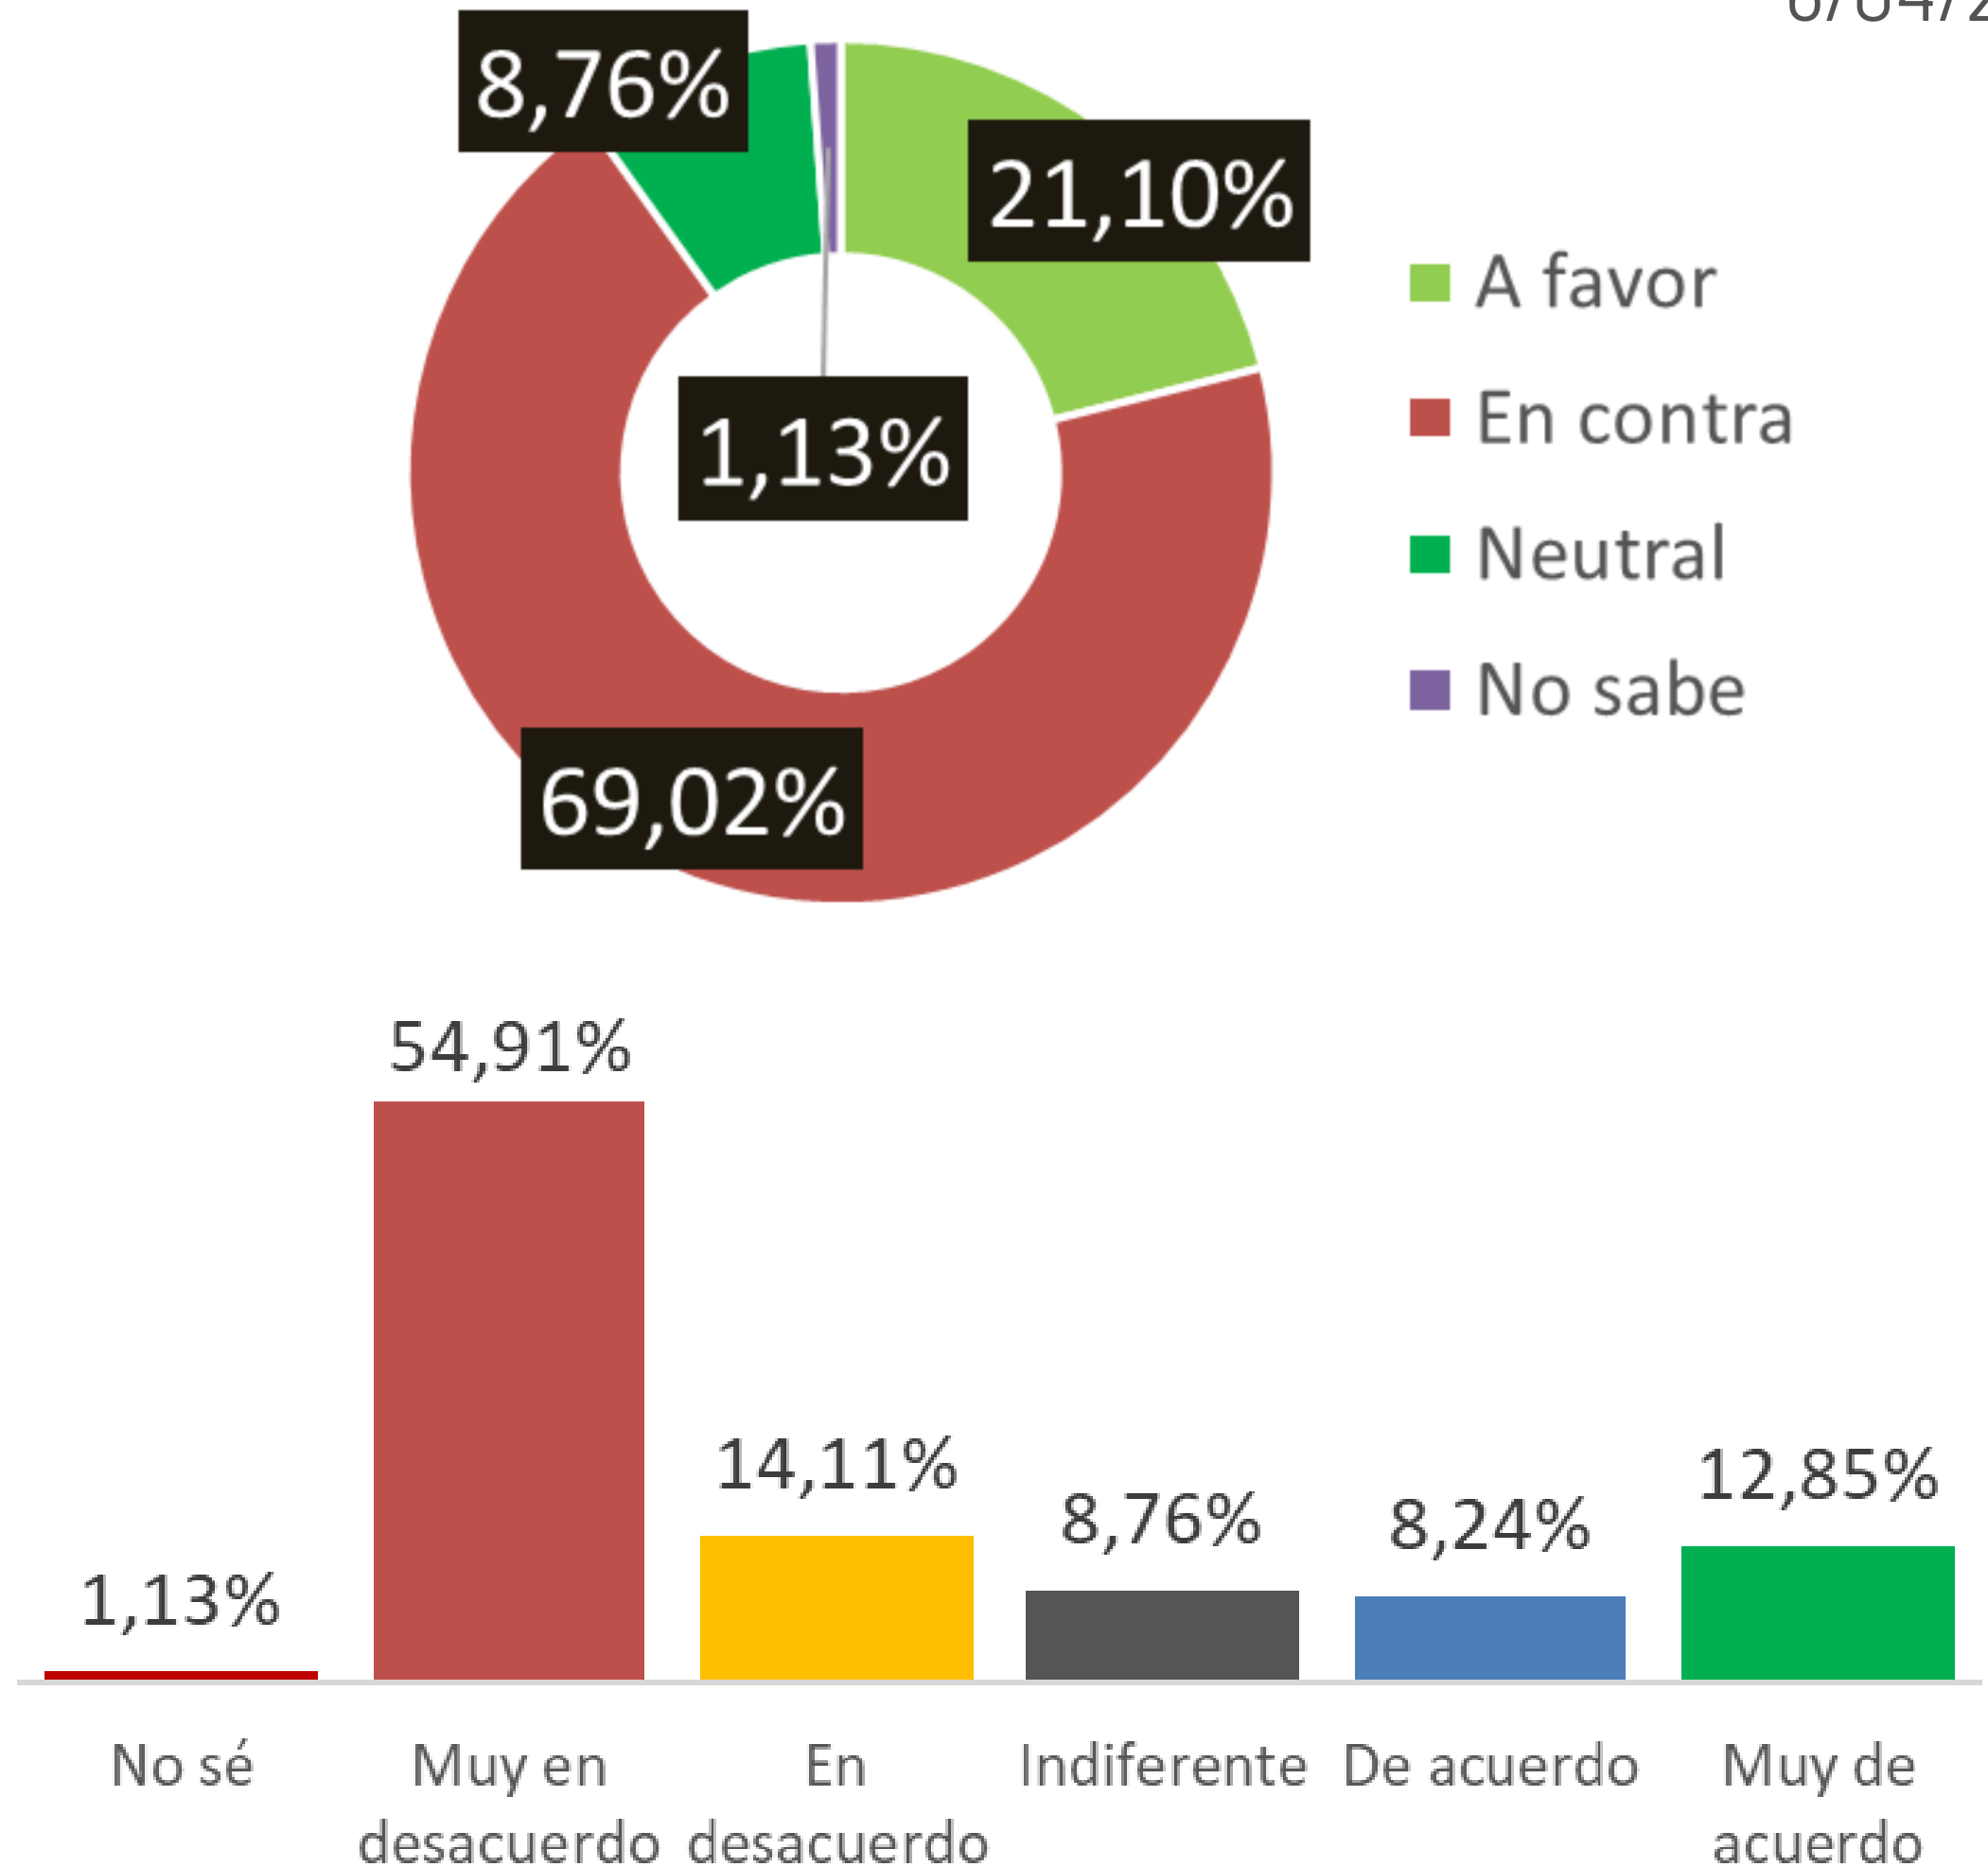

Ataque contra Iran

¿Considera usted apropiado que EEUU proceda a un ataque masivo contra IRAN para destruir sus instalaciones nucleares y sus bases de lanzamiento de misiles?