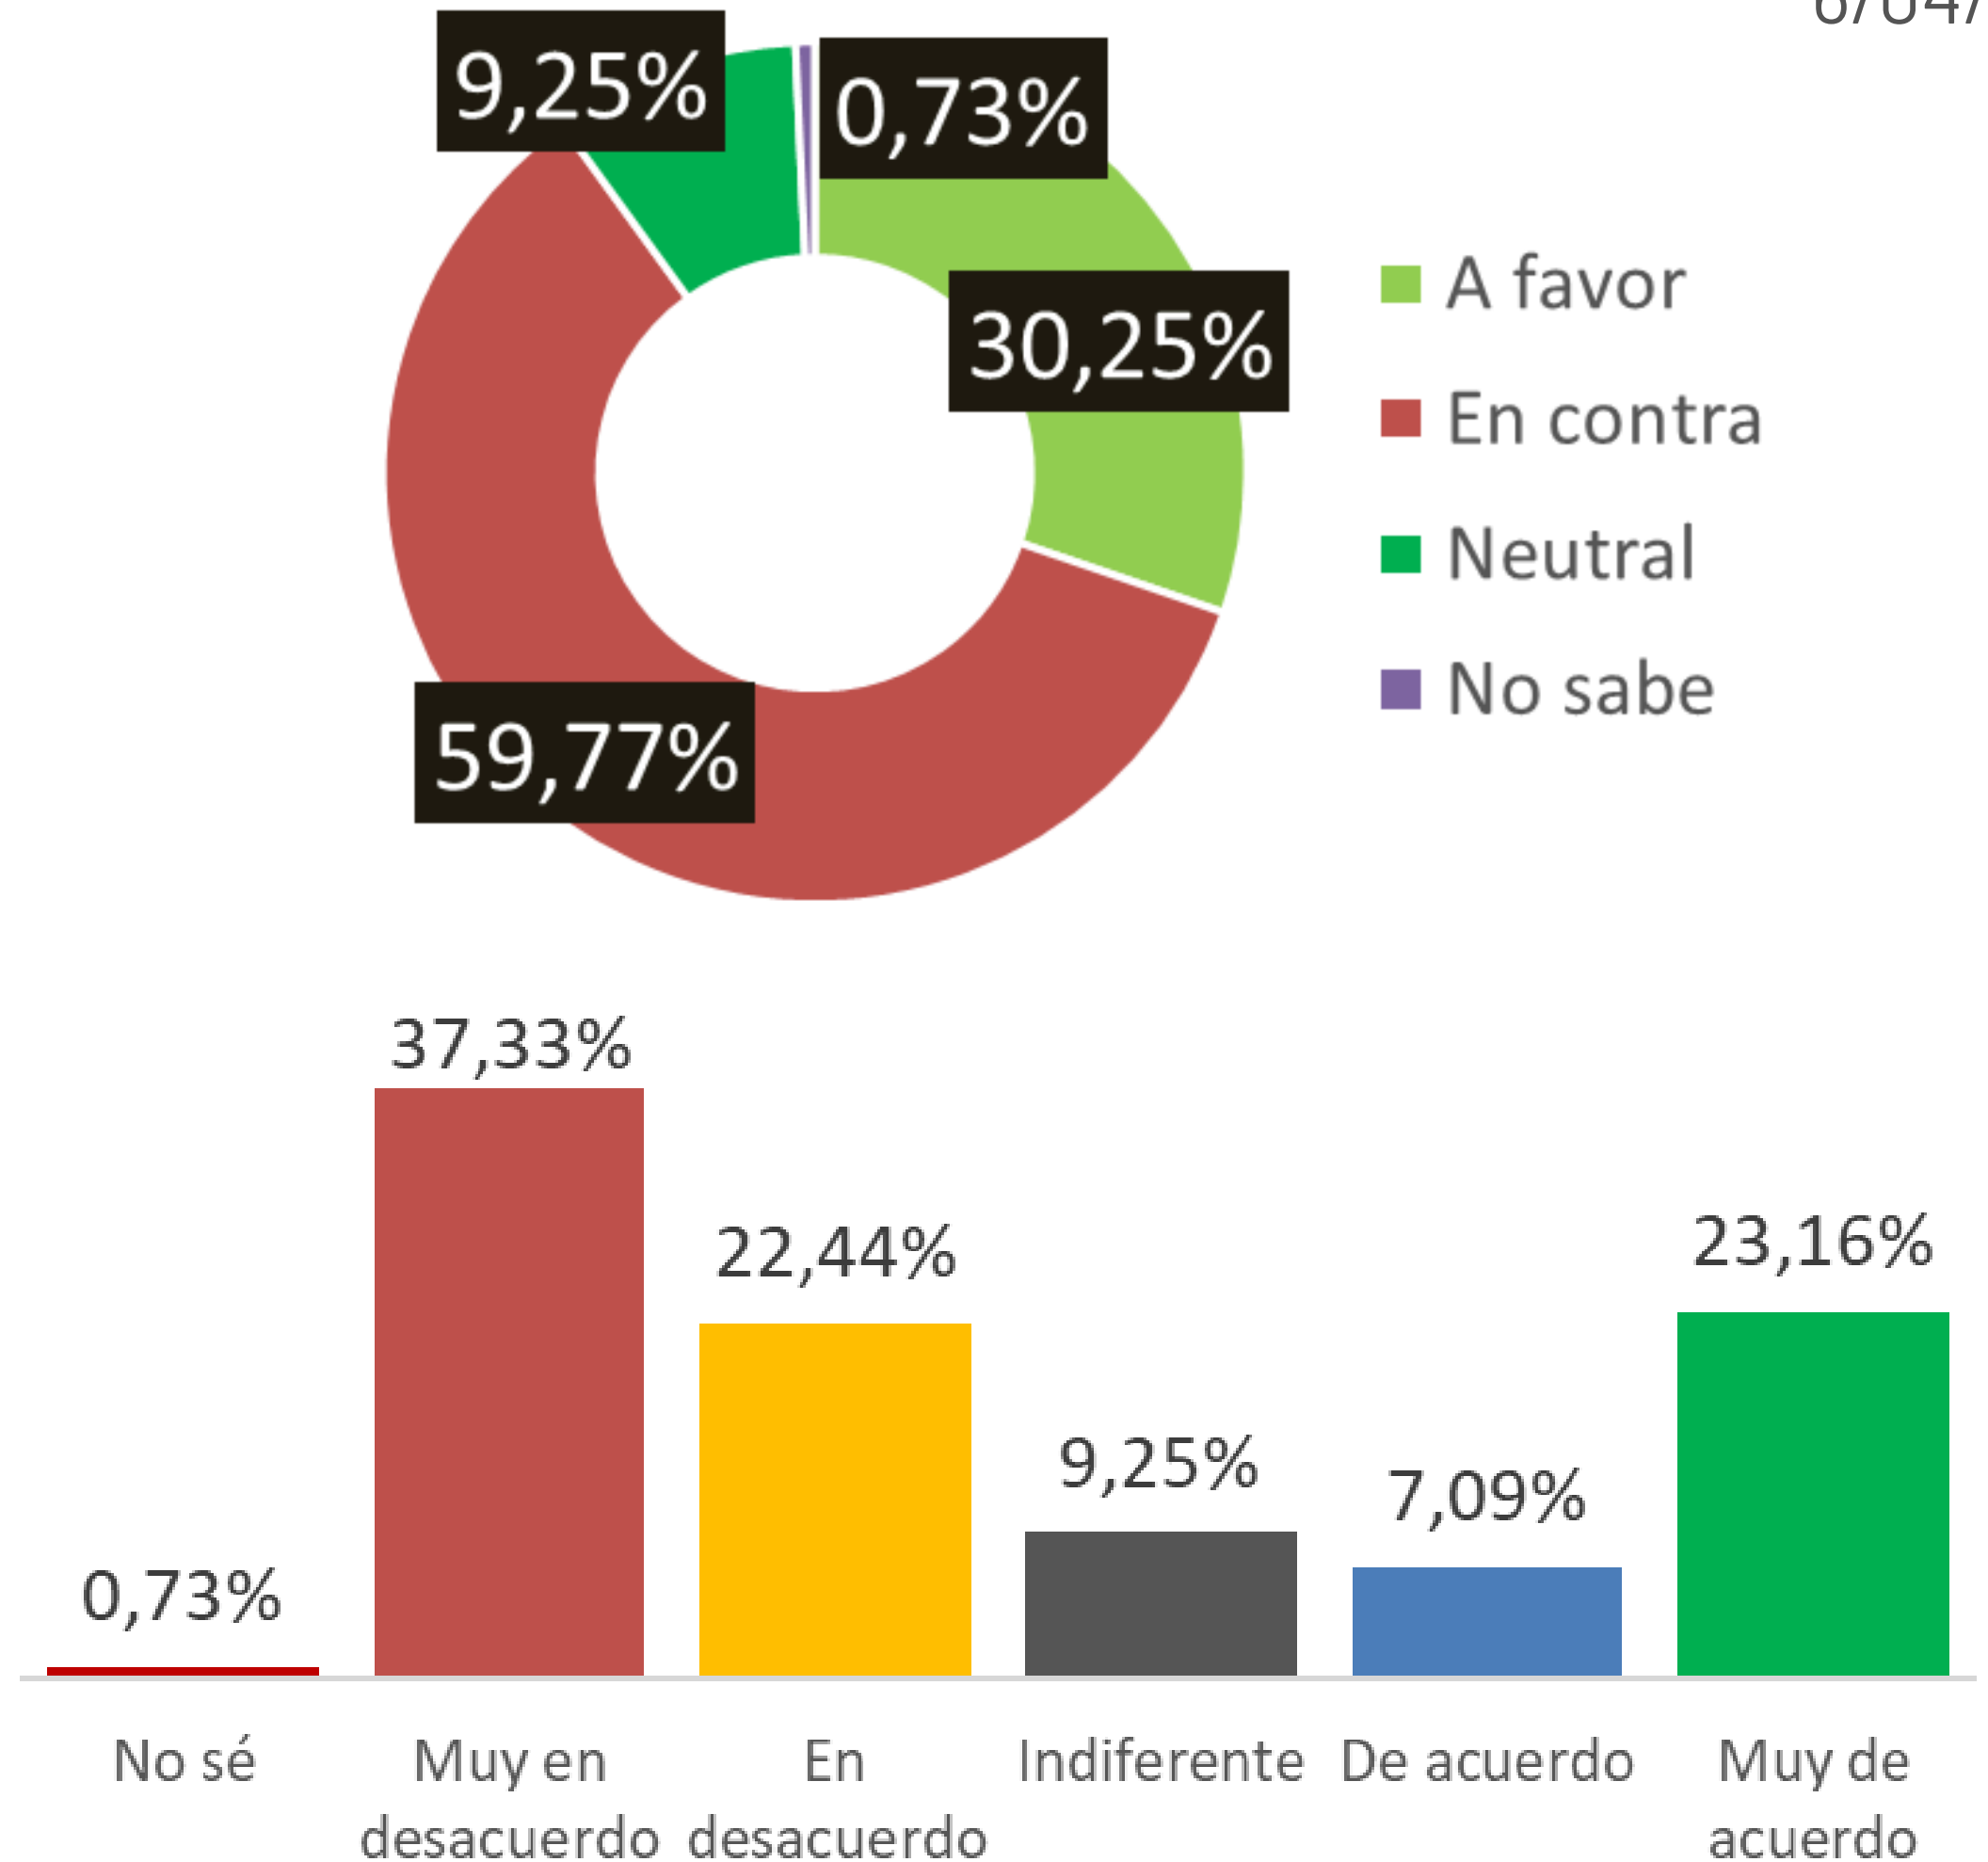

Elecciones Adelantadas

¿Qué tan de acuerdo está usted con el adelanto de las Elecciones Seccionales a efectuarse ahora el 19 de noviembre de 2026?

- A favor
- En contra
- Neutral
- No sabe

Adelanto de Elección - motivos

¿A su criterio que pesaría más como motivo para el adelanto de las elecciones seccionales?

Toque de Queda

¿Qué tan de acuerdo está usted con la implementación del toque de queda en 4 provincias con el fin de disminuir la criminalidad?