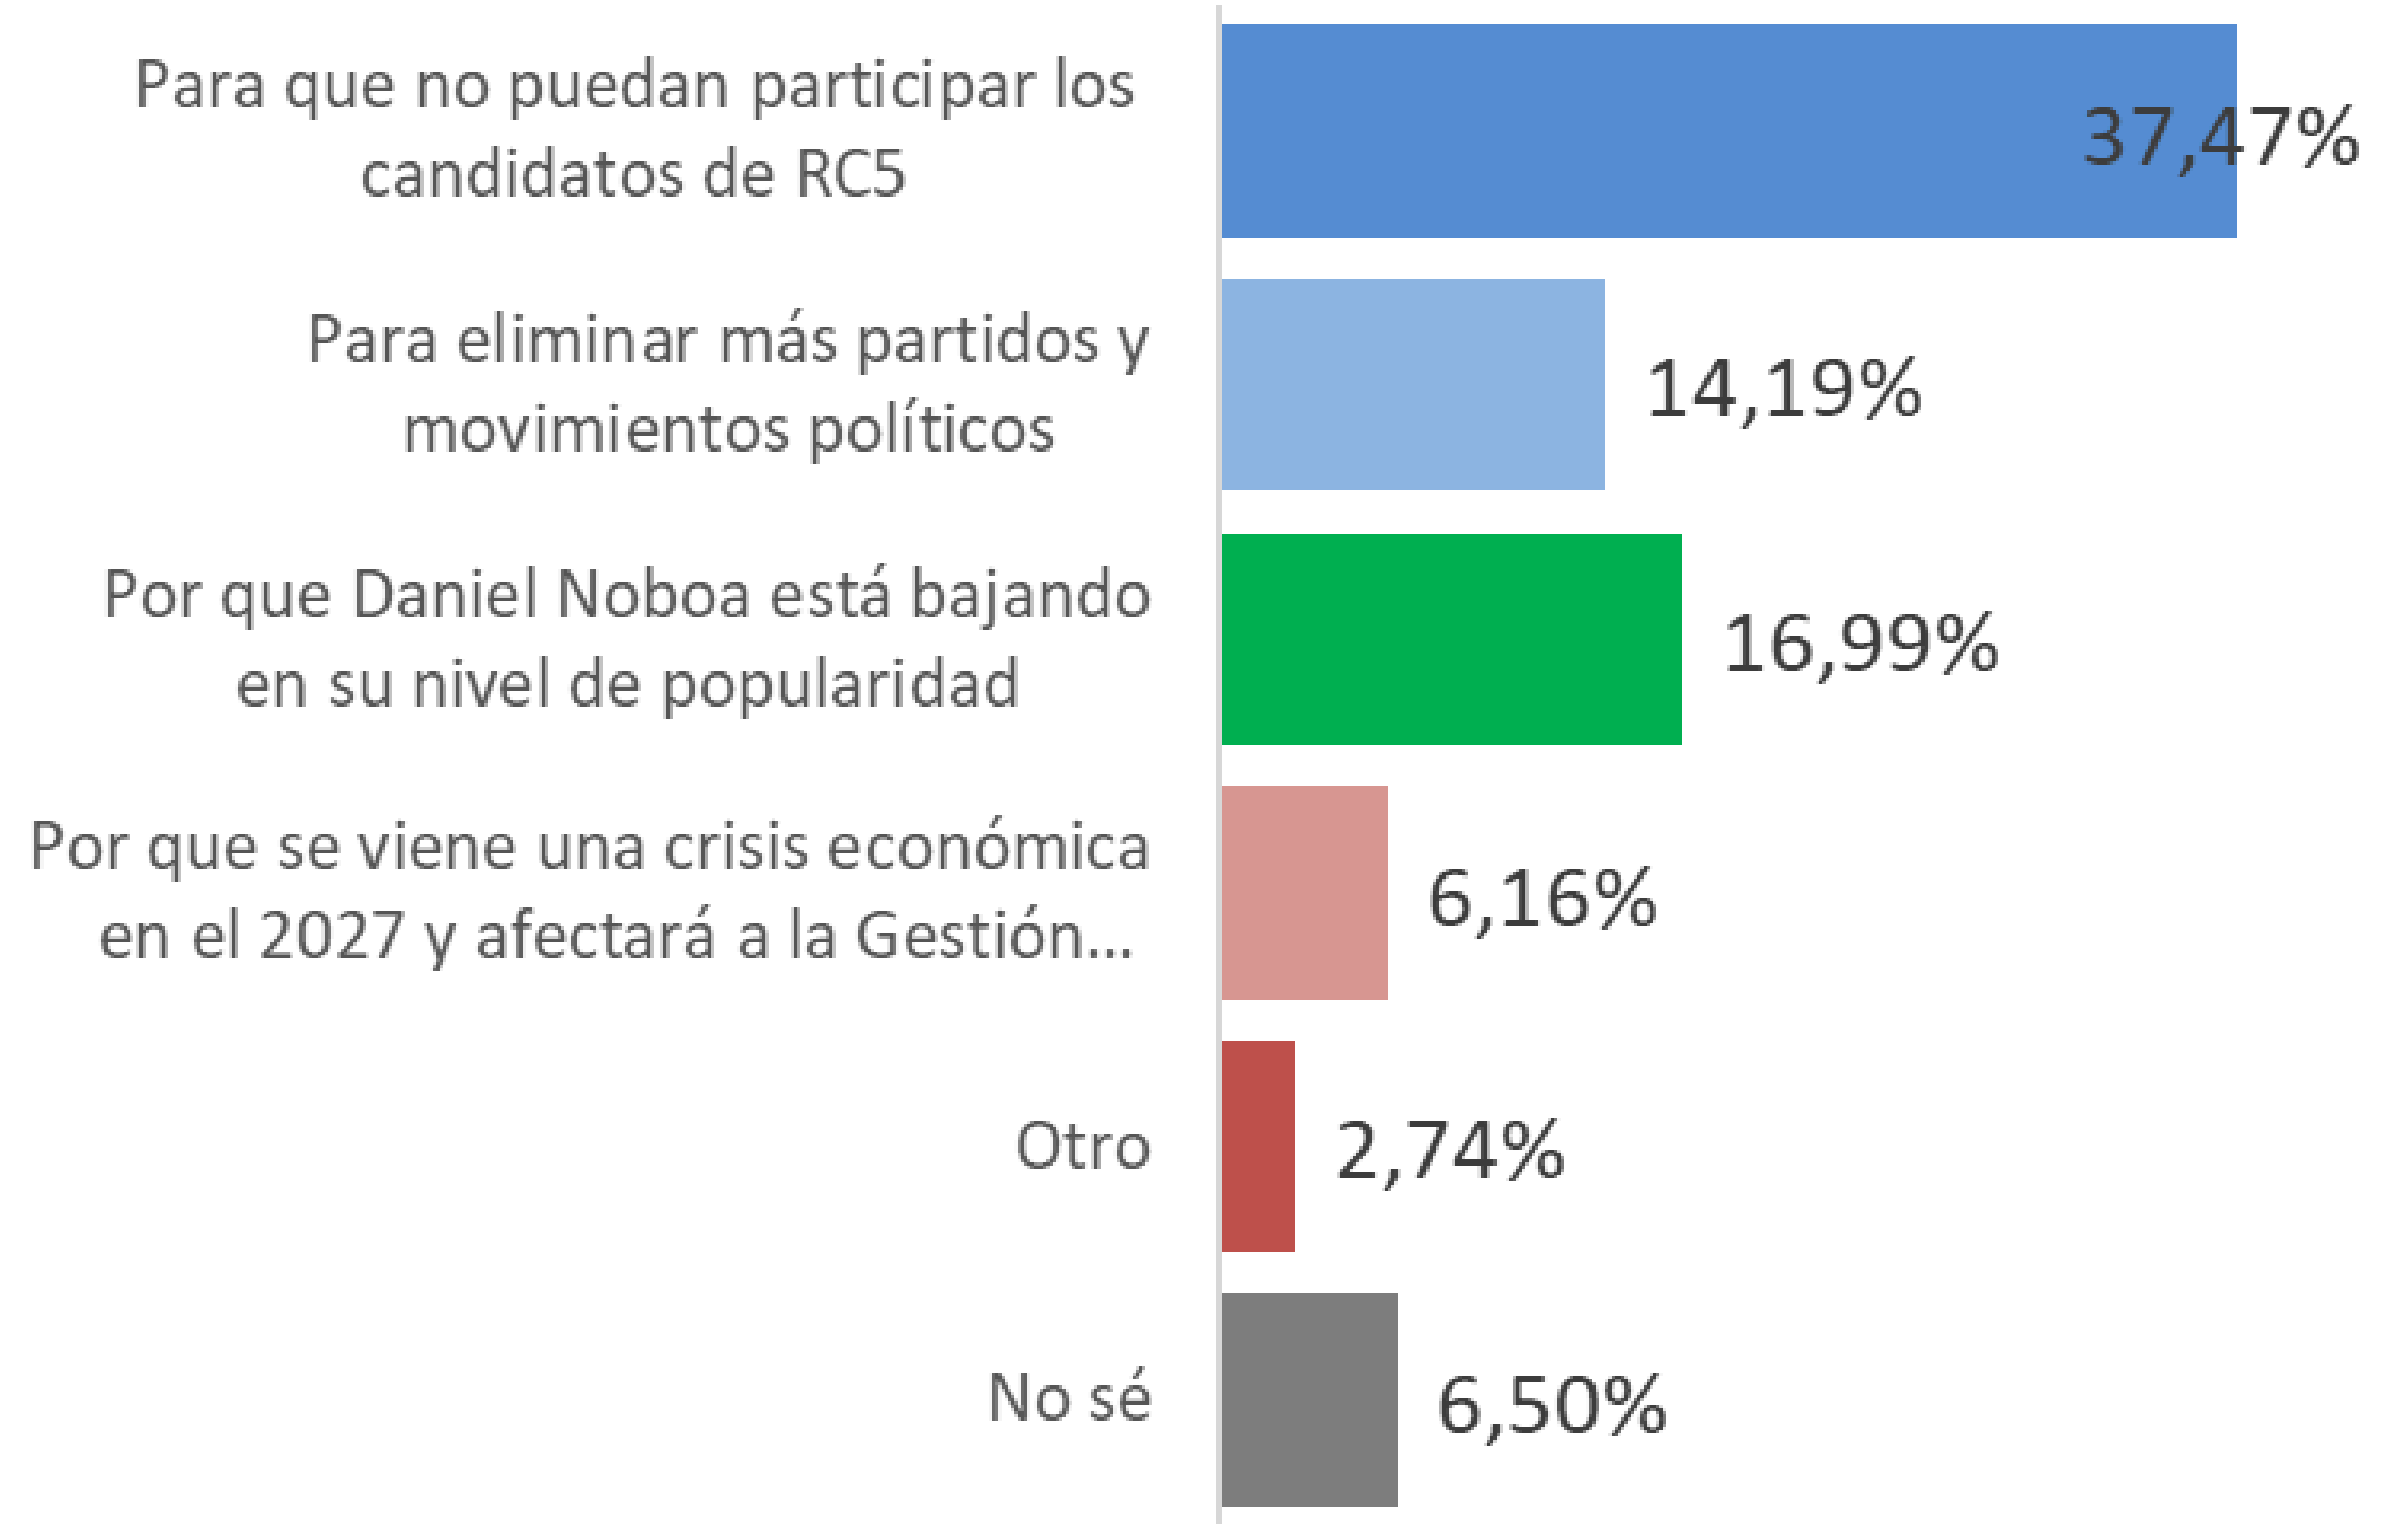

Elecciones Adelantadas

¿Qué tan de acuerdo está usted con el adelanto de las Elecciones Seccionales a efectuarse ahora el 19 de noviembre de 2026?

- A favor
- En contra
- Neutral
- No sabe

Adelanto de Elección - motivos

¿A su criterio que pesaría más como motivo para el adelanto de las elecciones seccionales?

Toque de Queda

¿Qué tan de acuerdo está usted con la implementación del toque de queda en 4 provincias con el fin de disminuir la criminalidad?