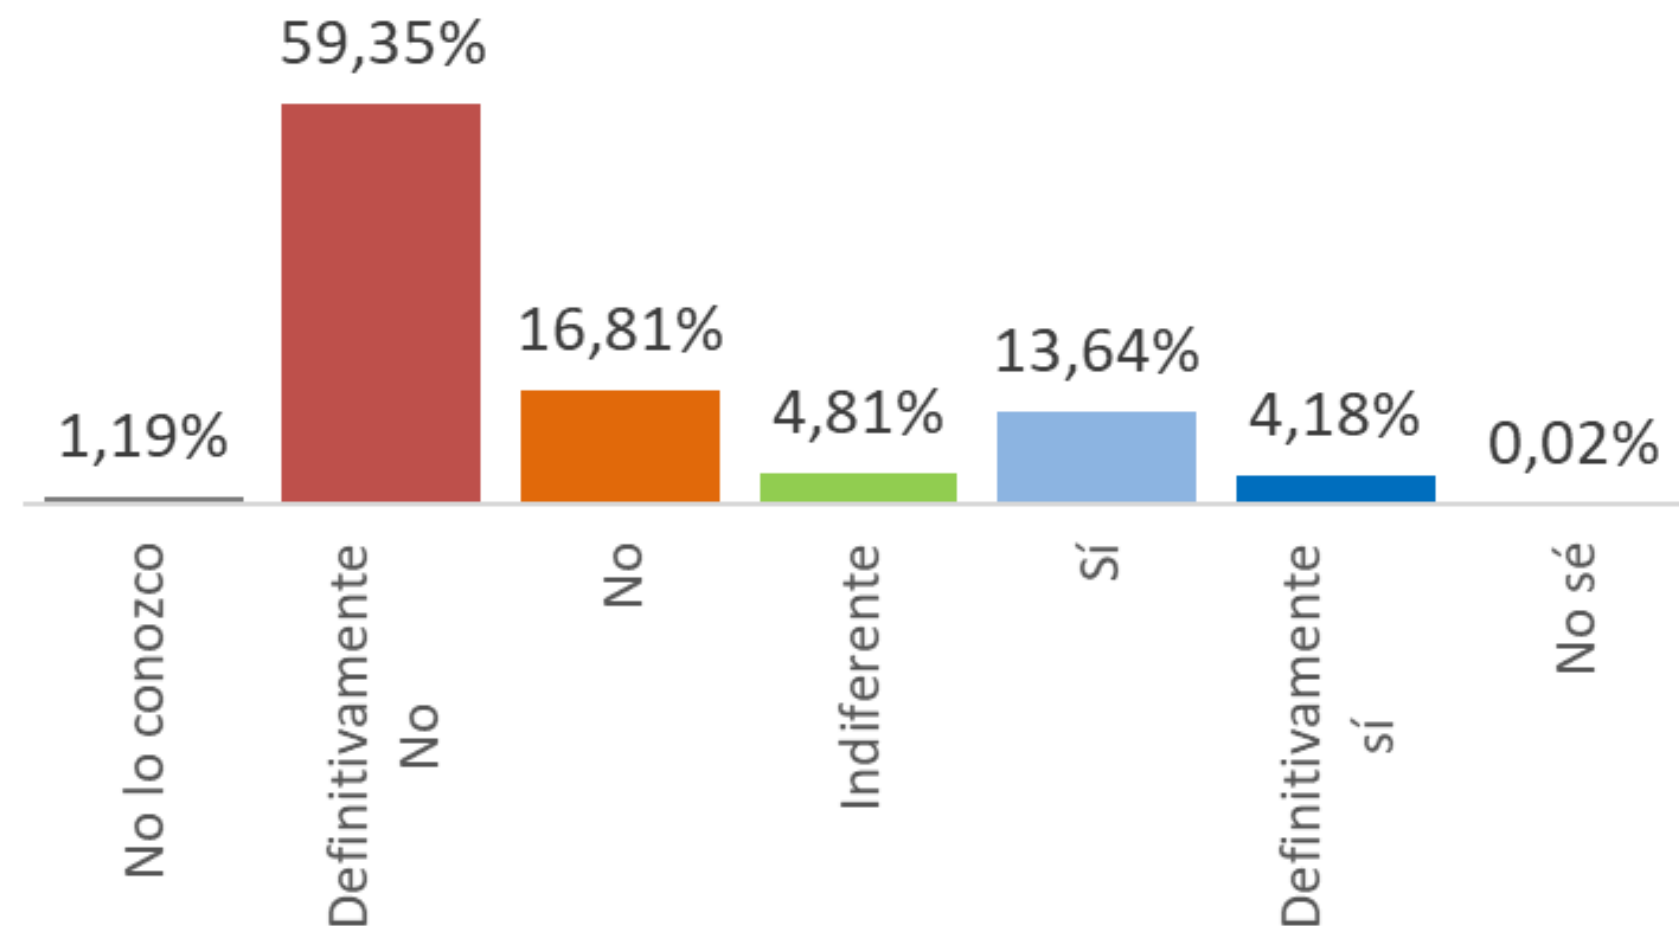

Raúl Chávez

¿Votaría usted por RAÚL CHÁVEZ para alcalde de Guayaquil?

INFORMACIÓN RESERVADA

Jhon Reimberg

¿Votaría usted por JHON REIMBERG para alcalde de Guayaquil?

Andrea
González

¿Votaría usted por ANDREA
GONZÁLEZ para alcalde de
Guayaquil?