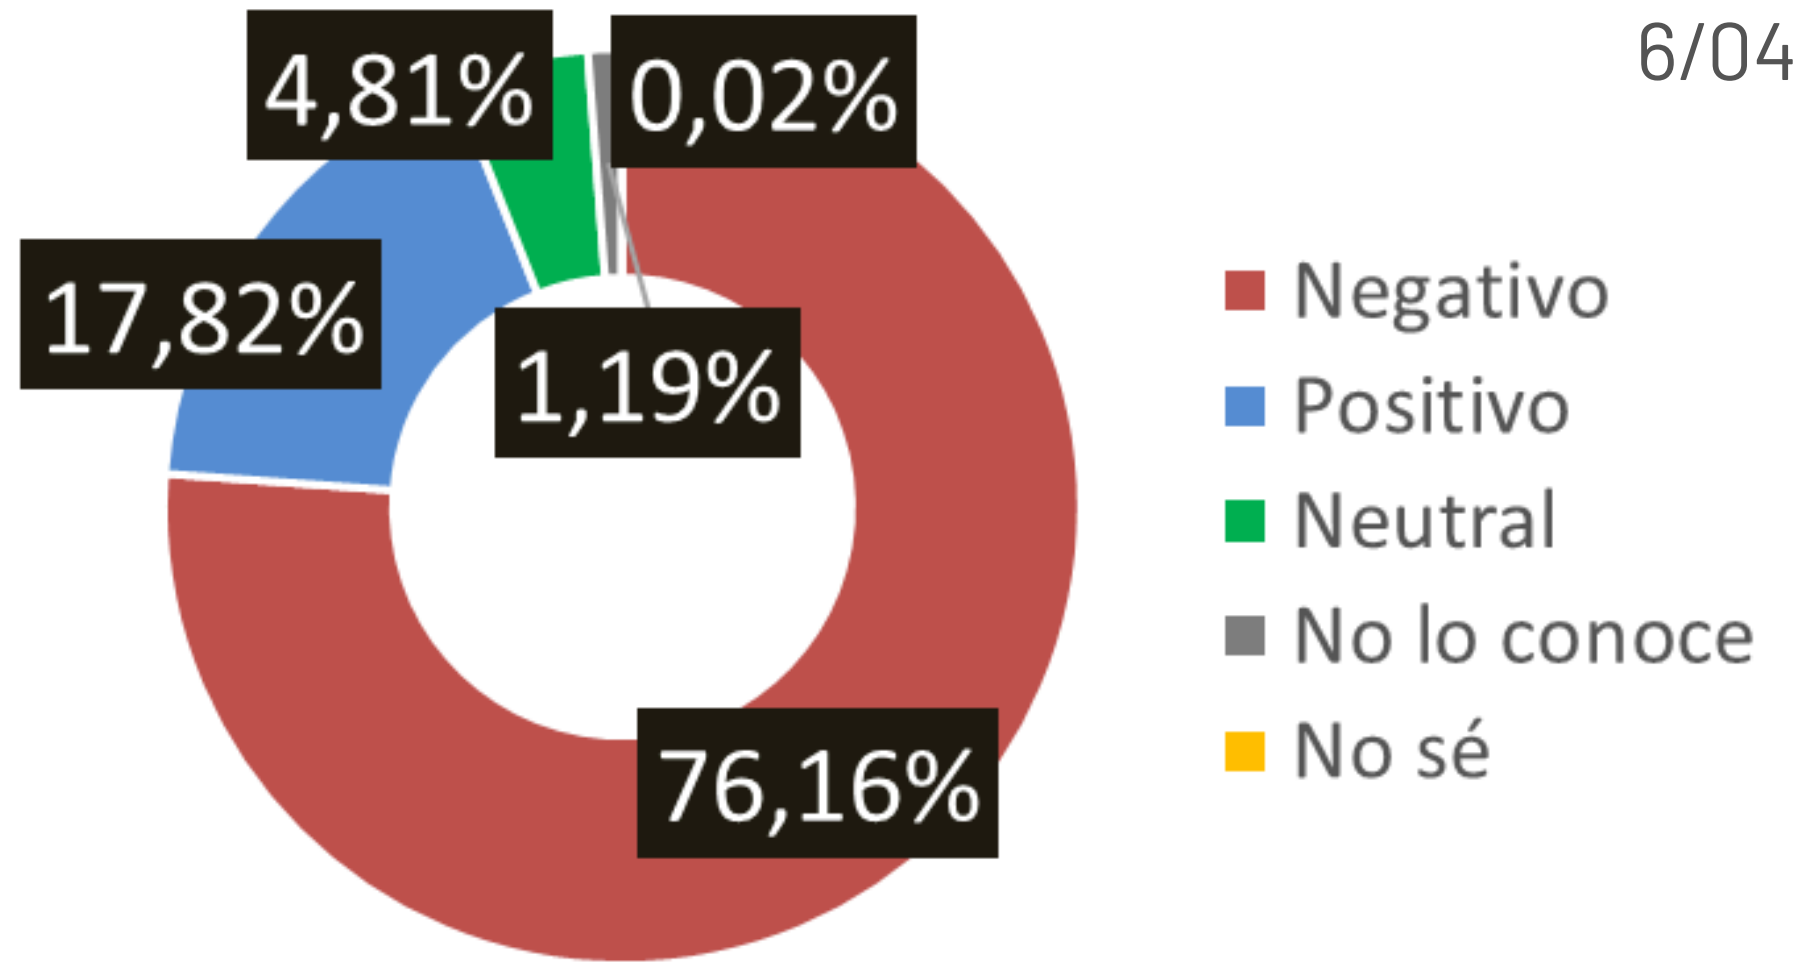

Raúl Chávez

¿Votaría usted por RAÚL CHÁVEZ para alcalde de Guayaquil?

INFORMACIÓN RESERVADA

Jhon Reimberg

¿Votaría usted por JHON REIMBERG para alcalde de Guayaquil?

Andrea
González

¿Votaría usted por ANDREA
GONZÁLEZ para alcalde de
Guayaquil?