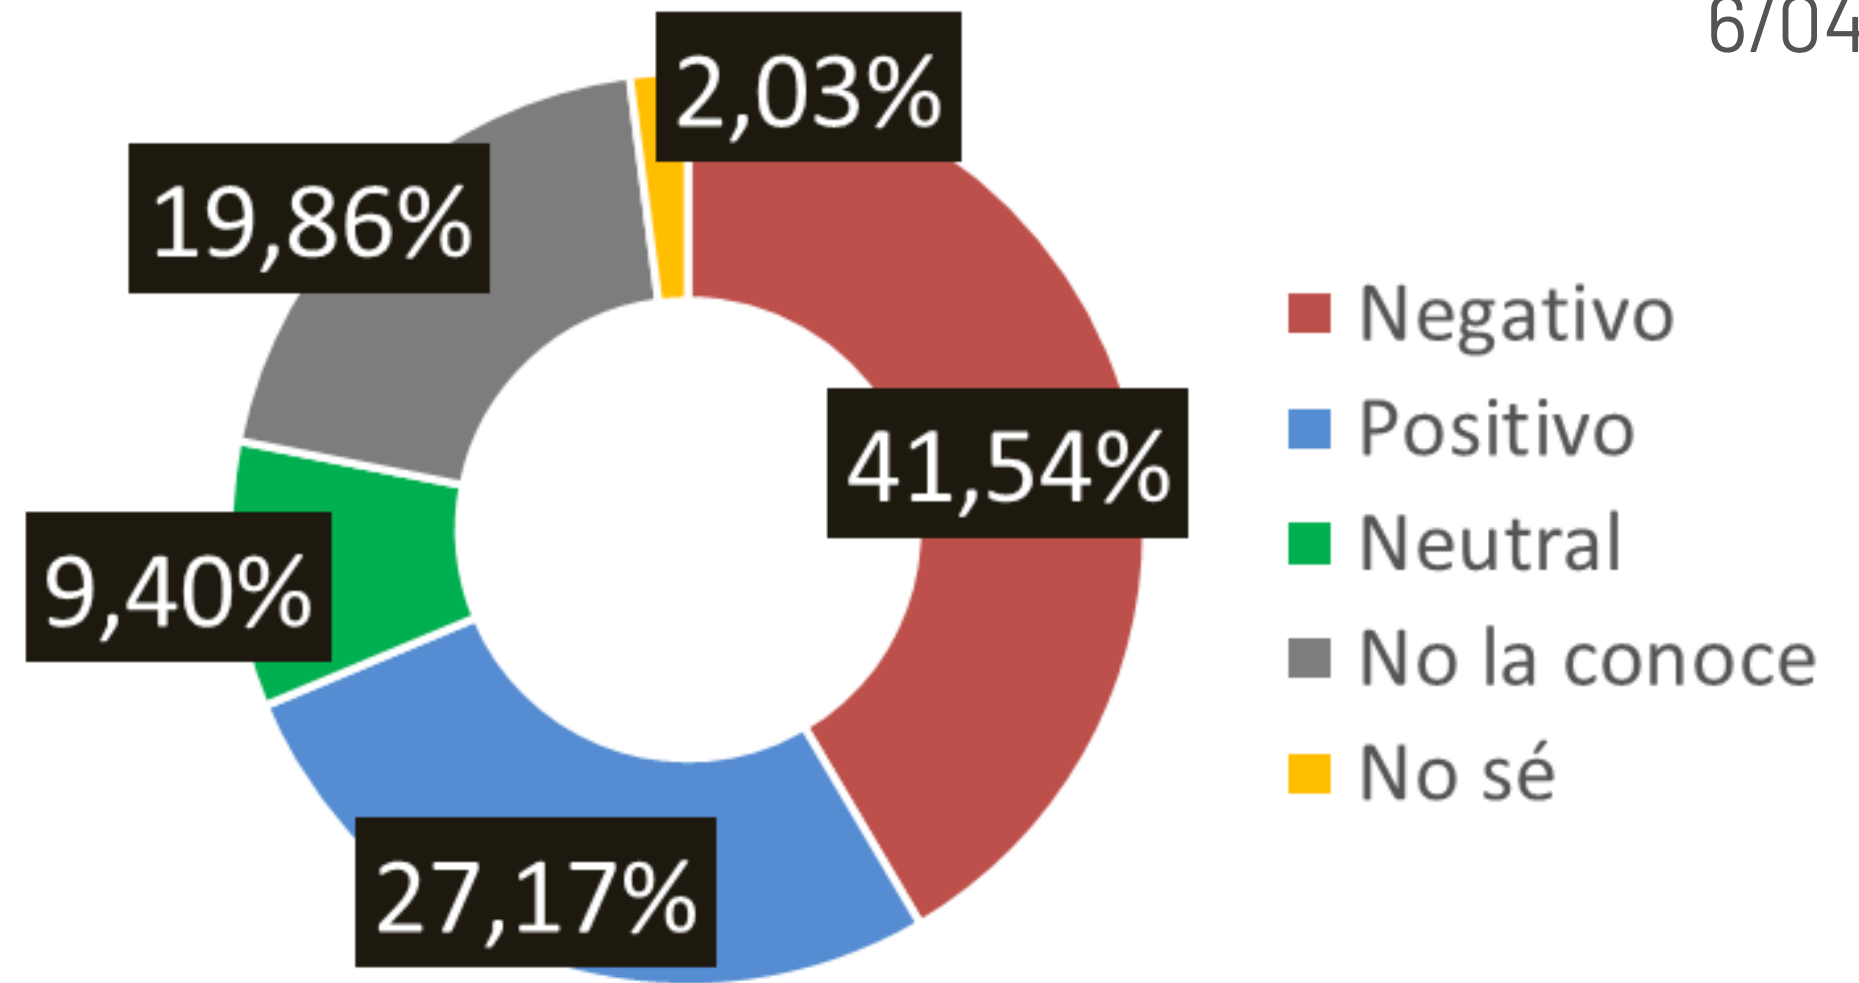

INFORMACIÓN RESERVADA

Pedro Pablo Duart

¿Votaría usted por PEDRO PABLO DUART para prefecto del Guayas?

Sofía Espín

¿Votaría usted por SOFÍA ESPÍN para prefecto del Guayas?

Pierina Correa

¿Votaría usted por PIERINA
CORREA para prefecto del
Guayas?