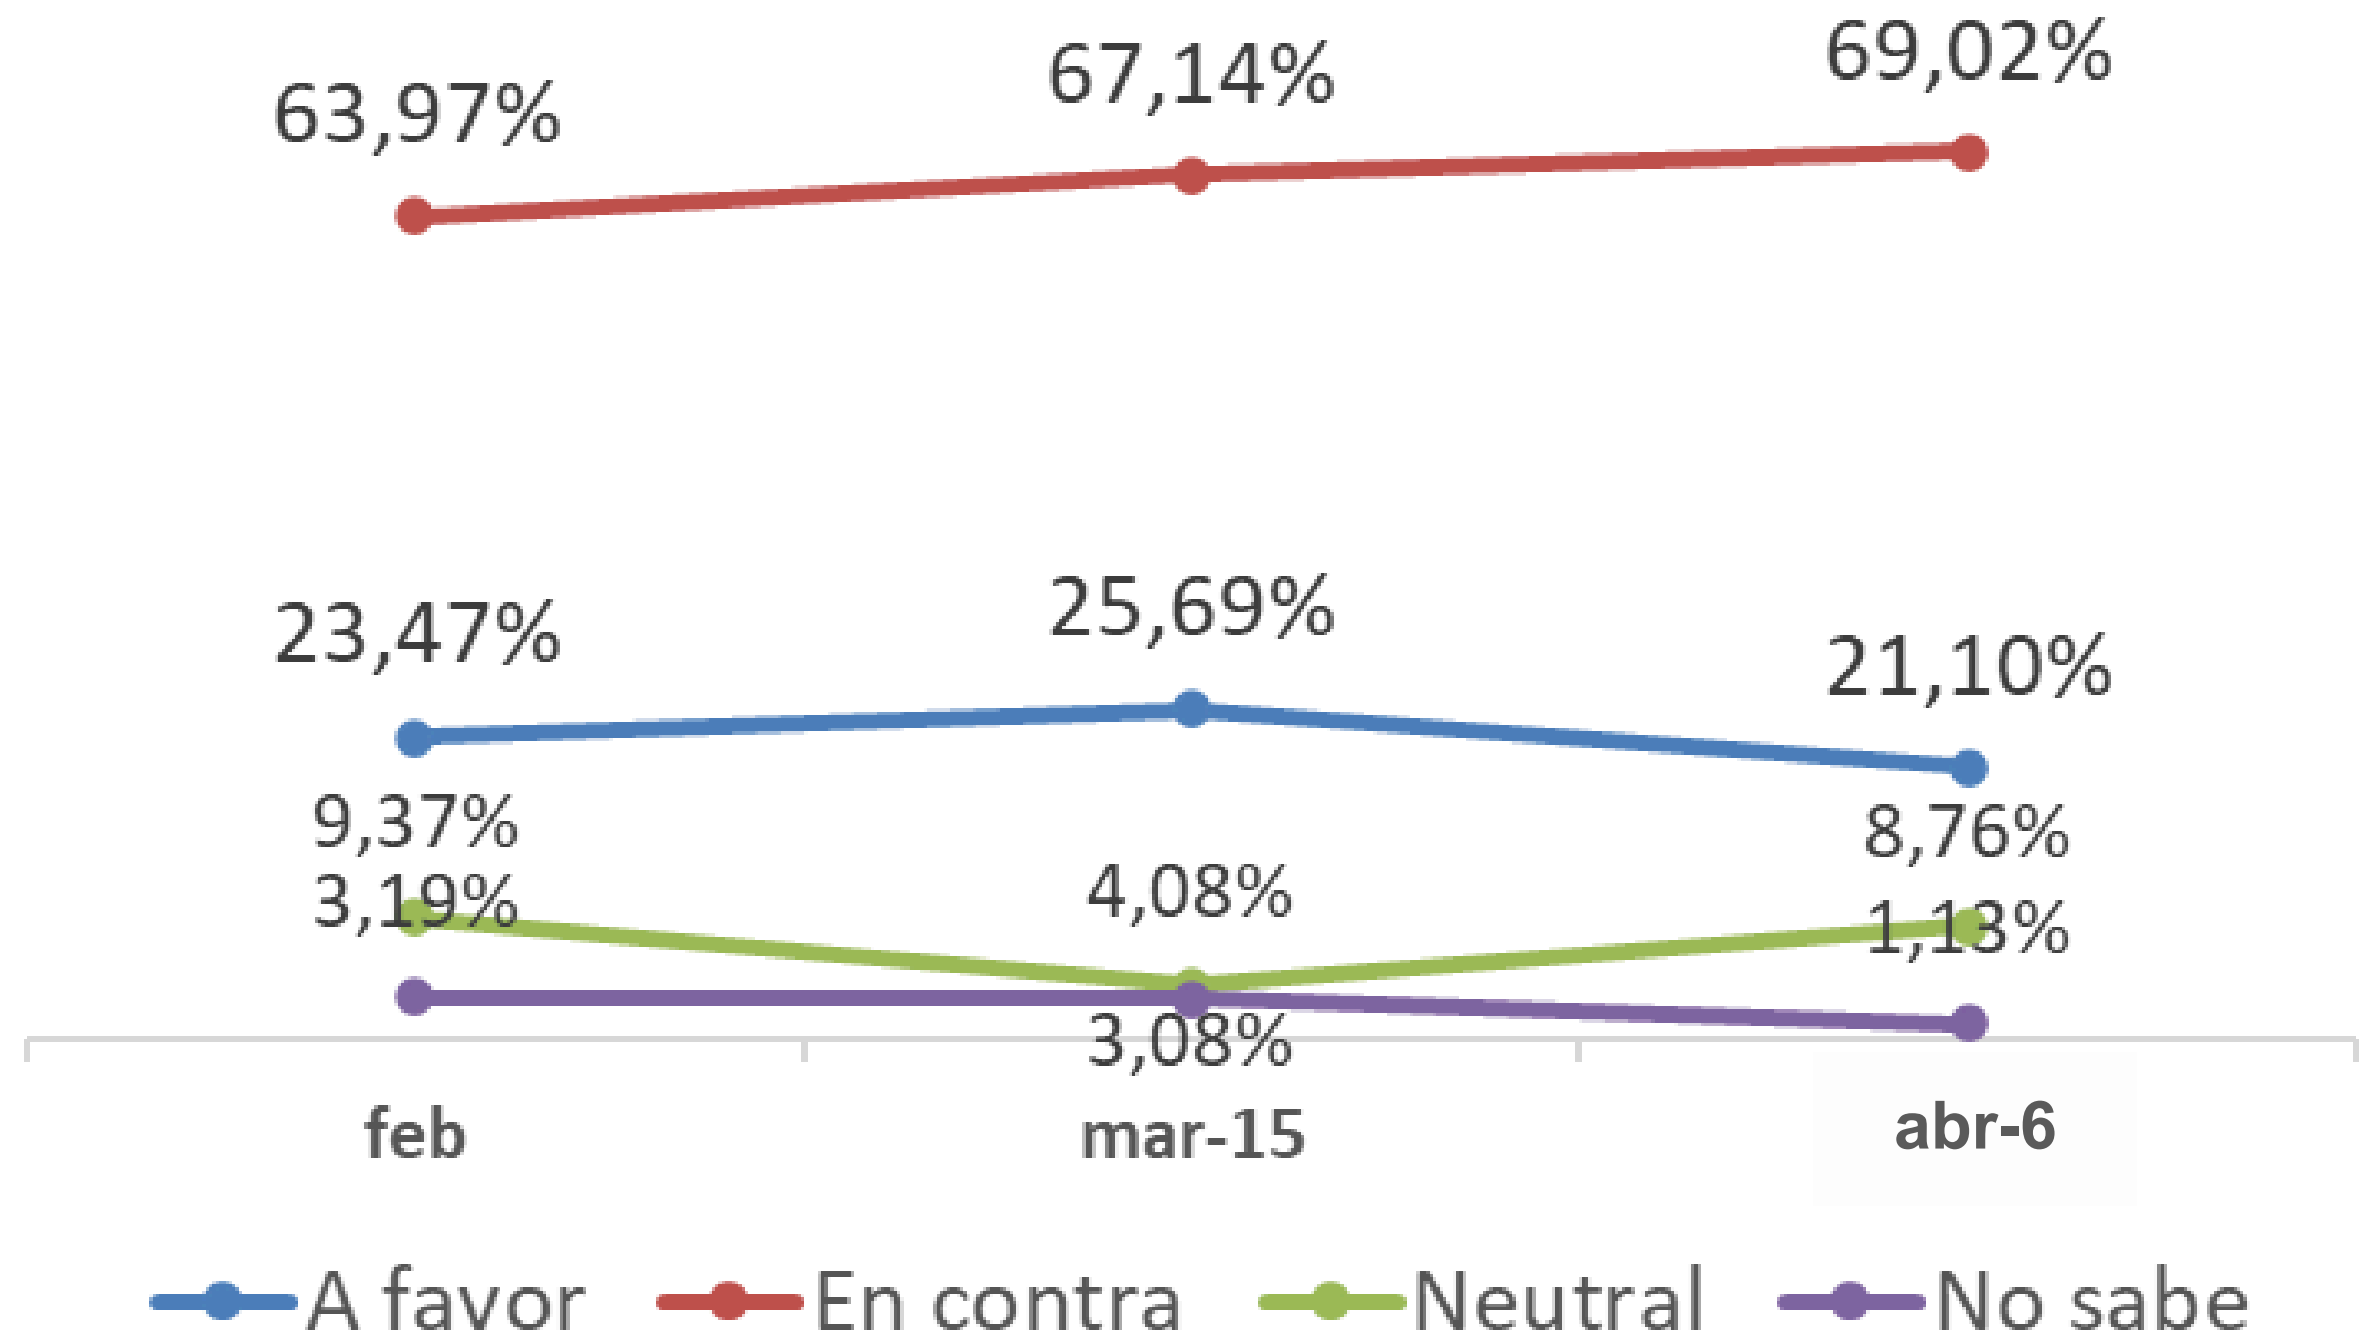

Ataque contra Iran

¿Considera usted apropiado que EEUU proceda a un ataque masivo contra IRAN para destruir sus instalaciones nucleares y sus bases de lanzamiento de misiles?