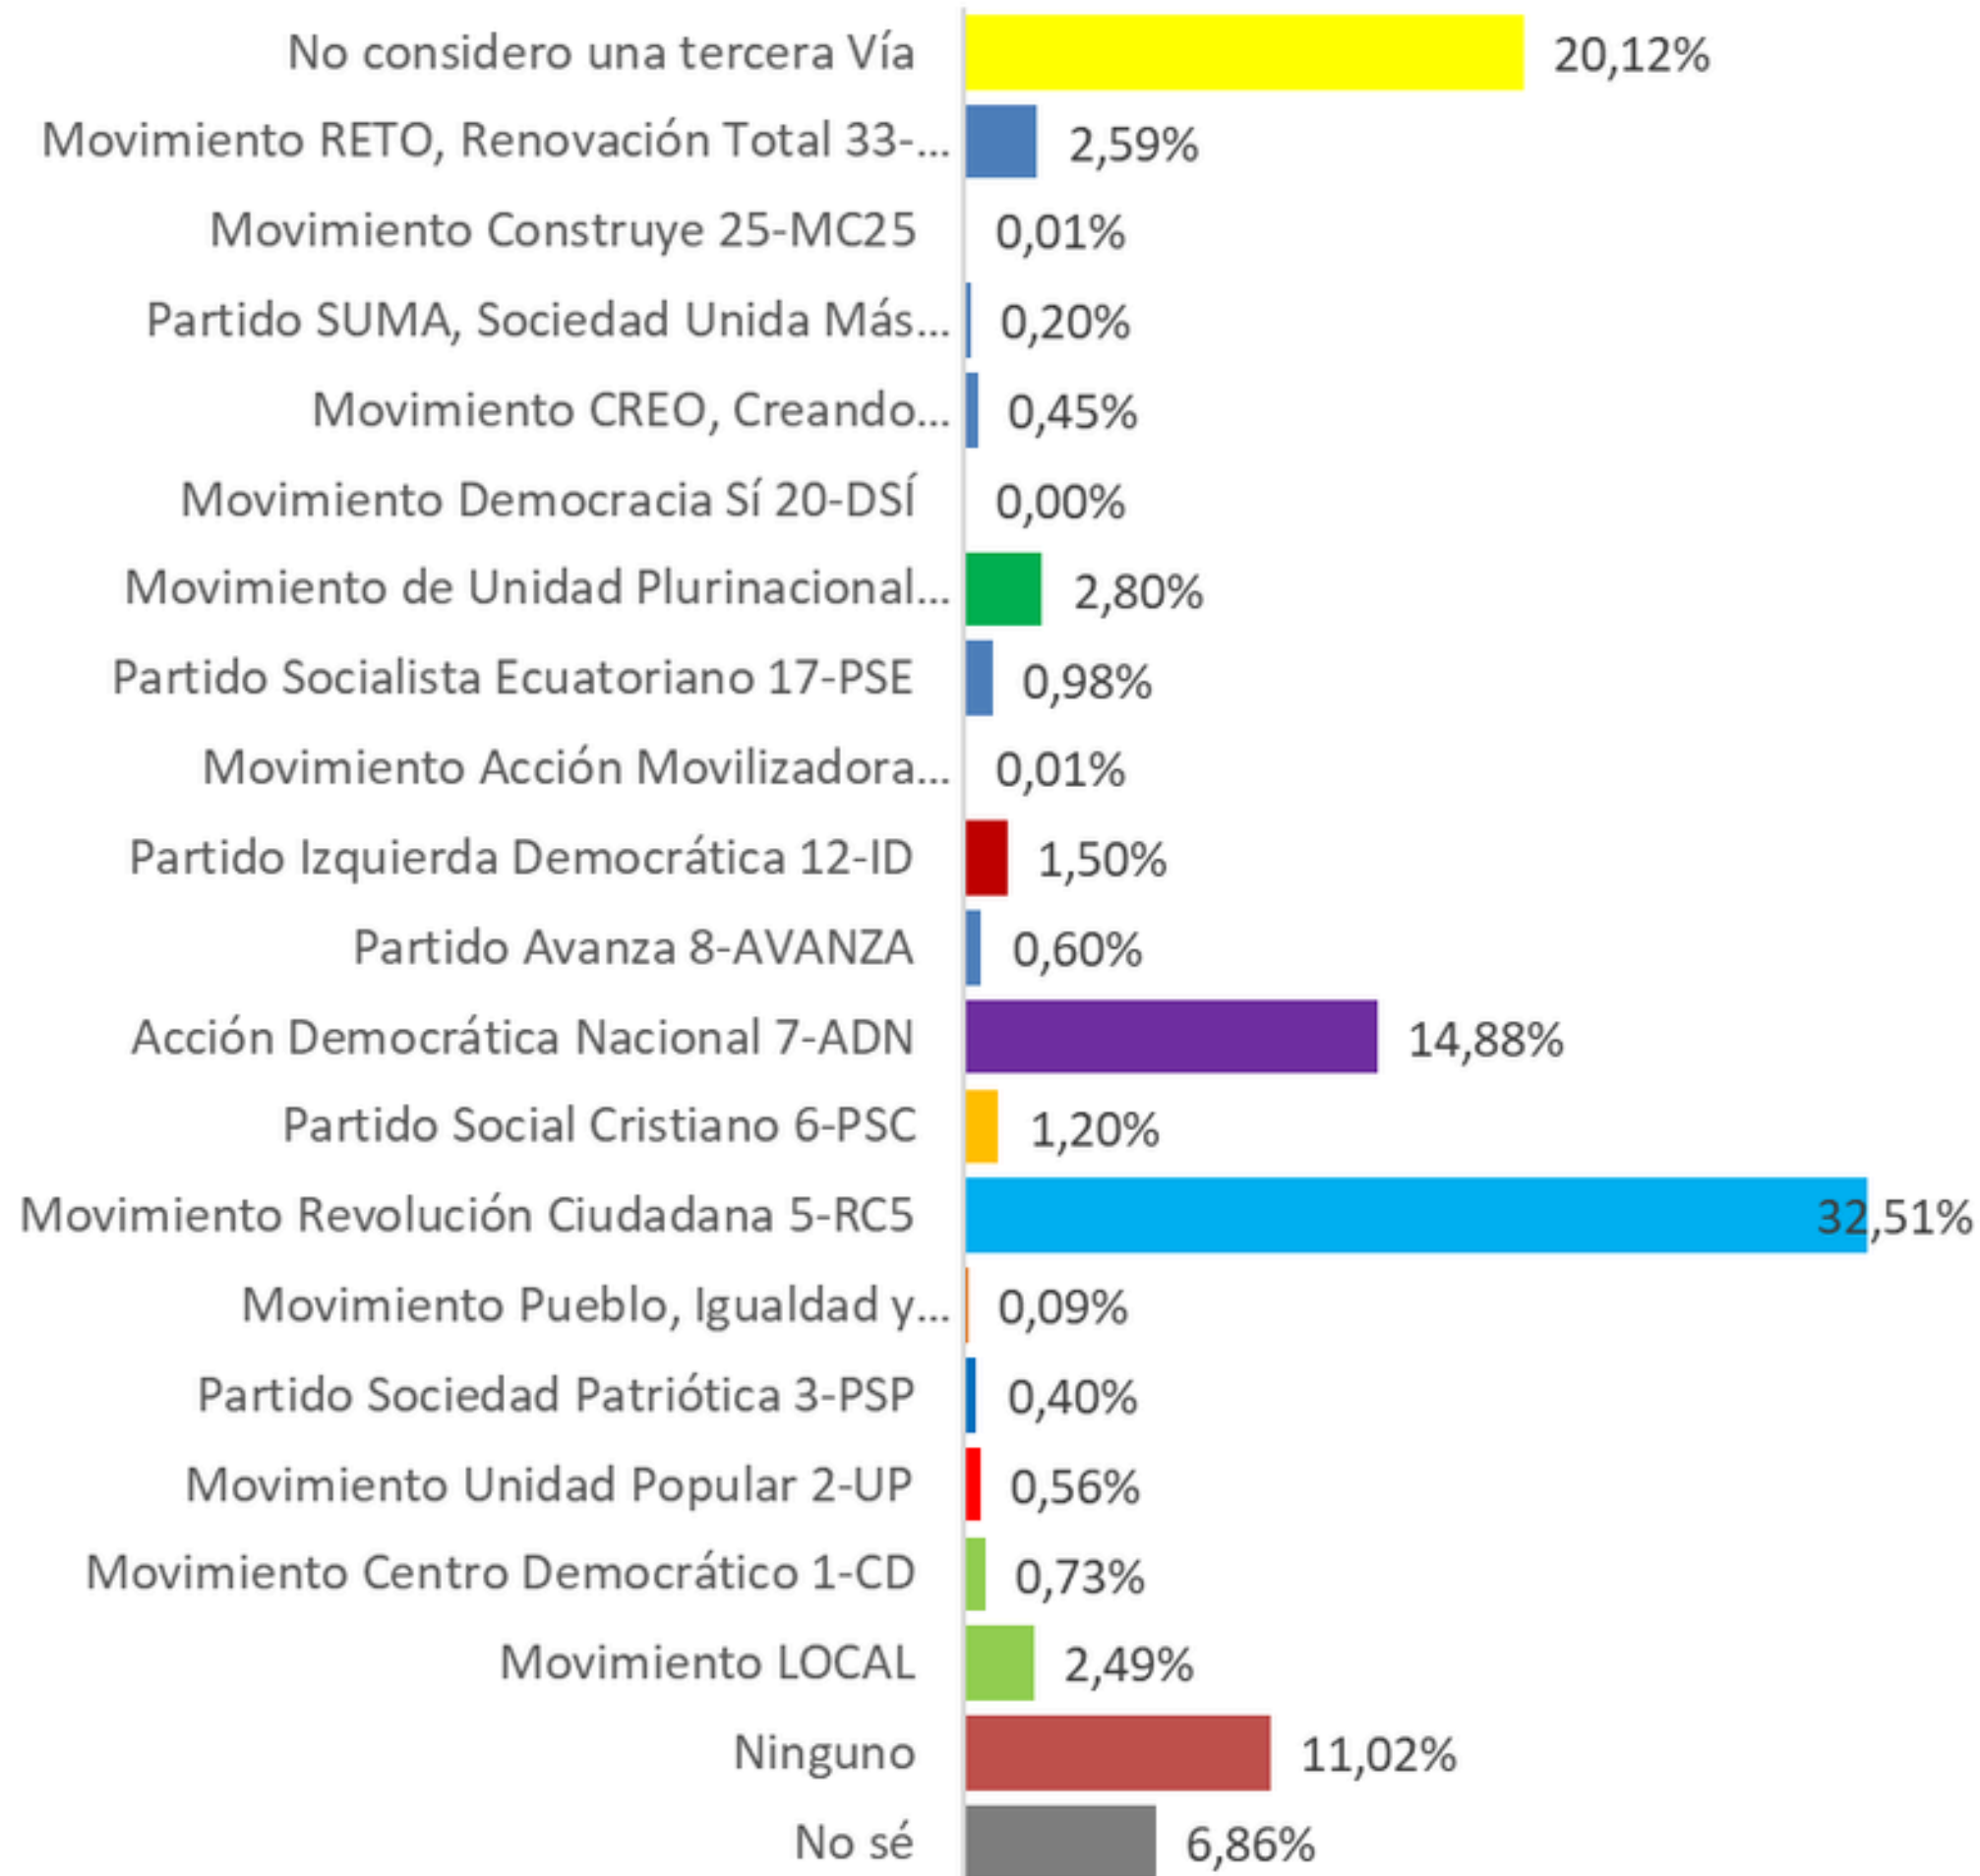

Partidos Políticos

¿Por cuál Partido Político siente usted simpatía?

3ra vía + Partidos Políticos

Si tuviera que elegir un candidato para tercera vía en su cantón, ¿con cuál partido político desearía que participe ese candidato?