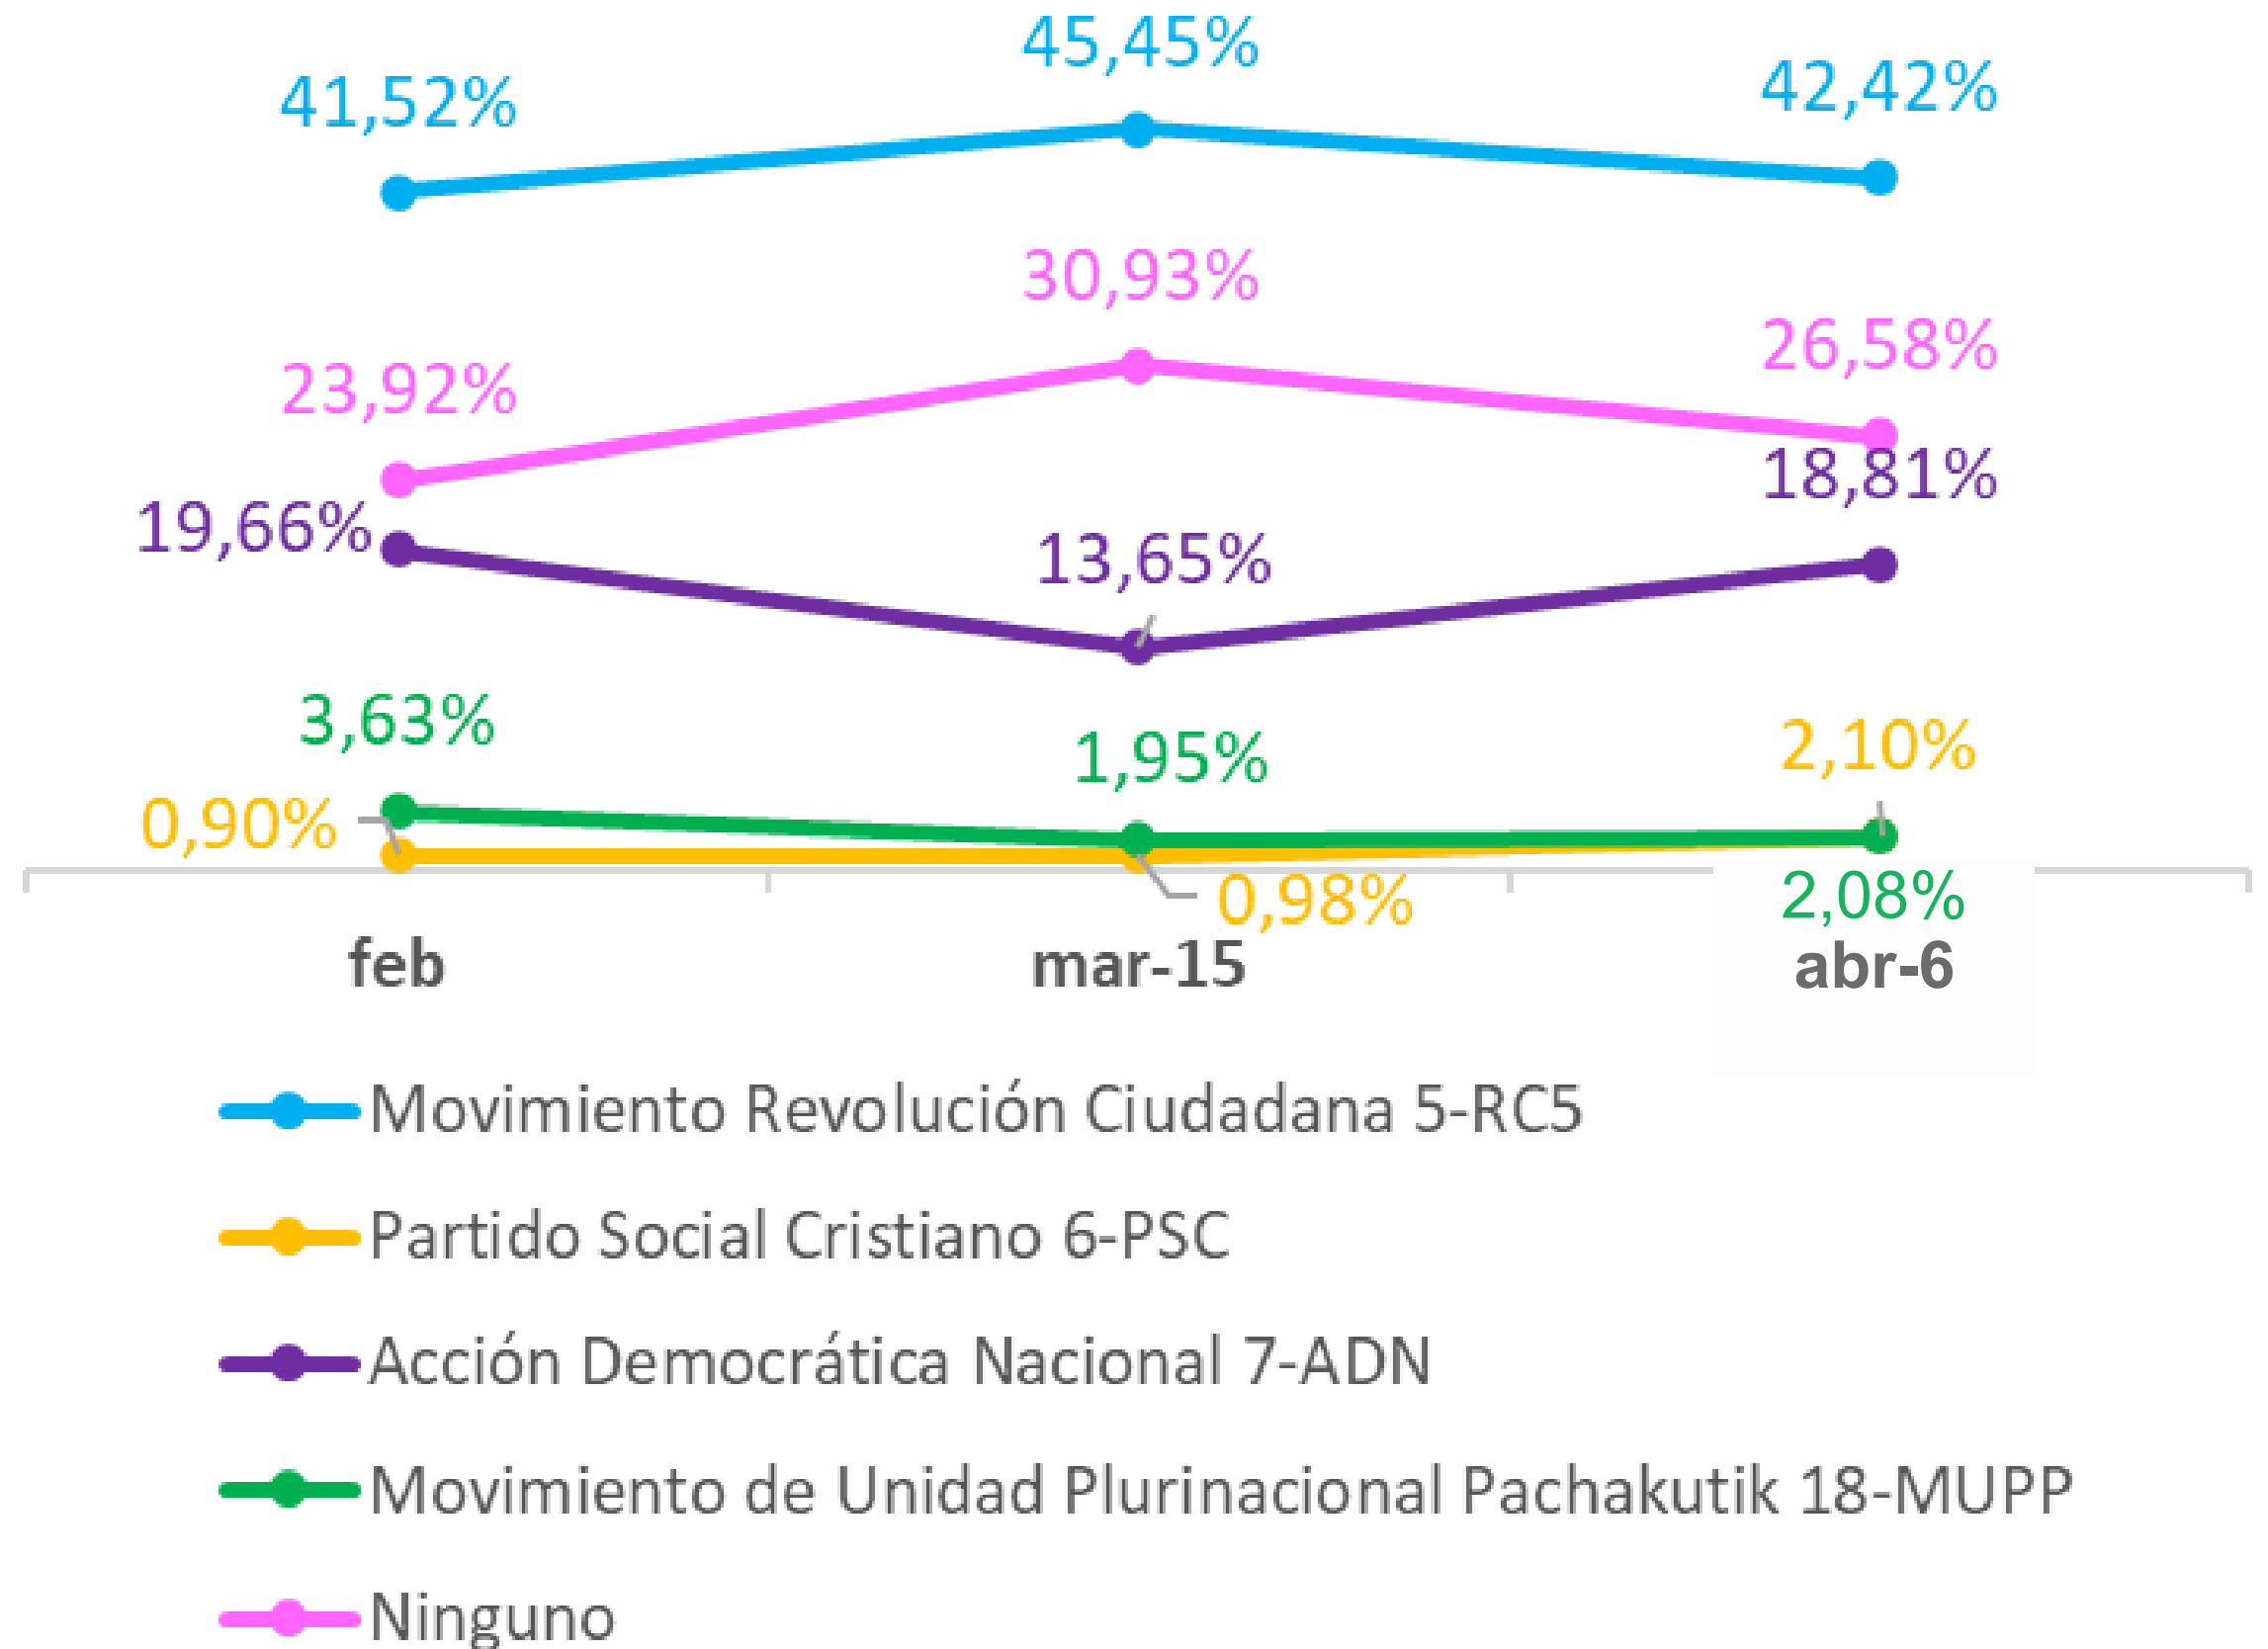

Partidos Políticos

¿Por cuál Partido Político siente usted simpatía?

3ra vía + Partidos Políticos

Si tuviera que elegir un candidato para tercera vía en su cantón, ¿con cuál partido político desearía que participe ese candidato?