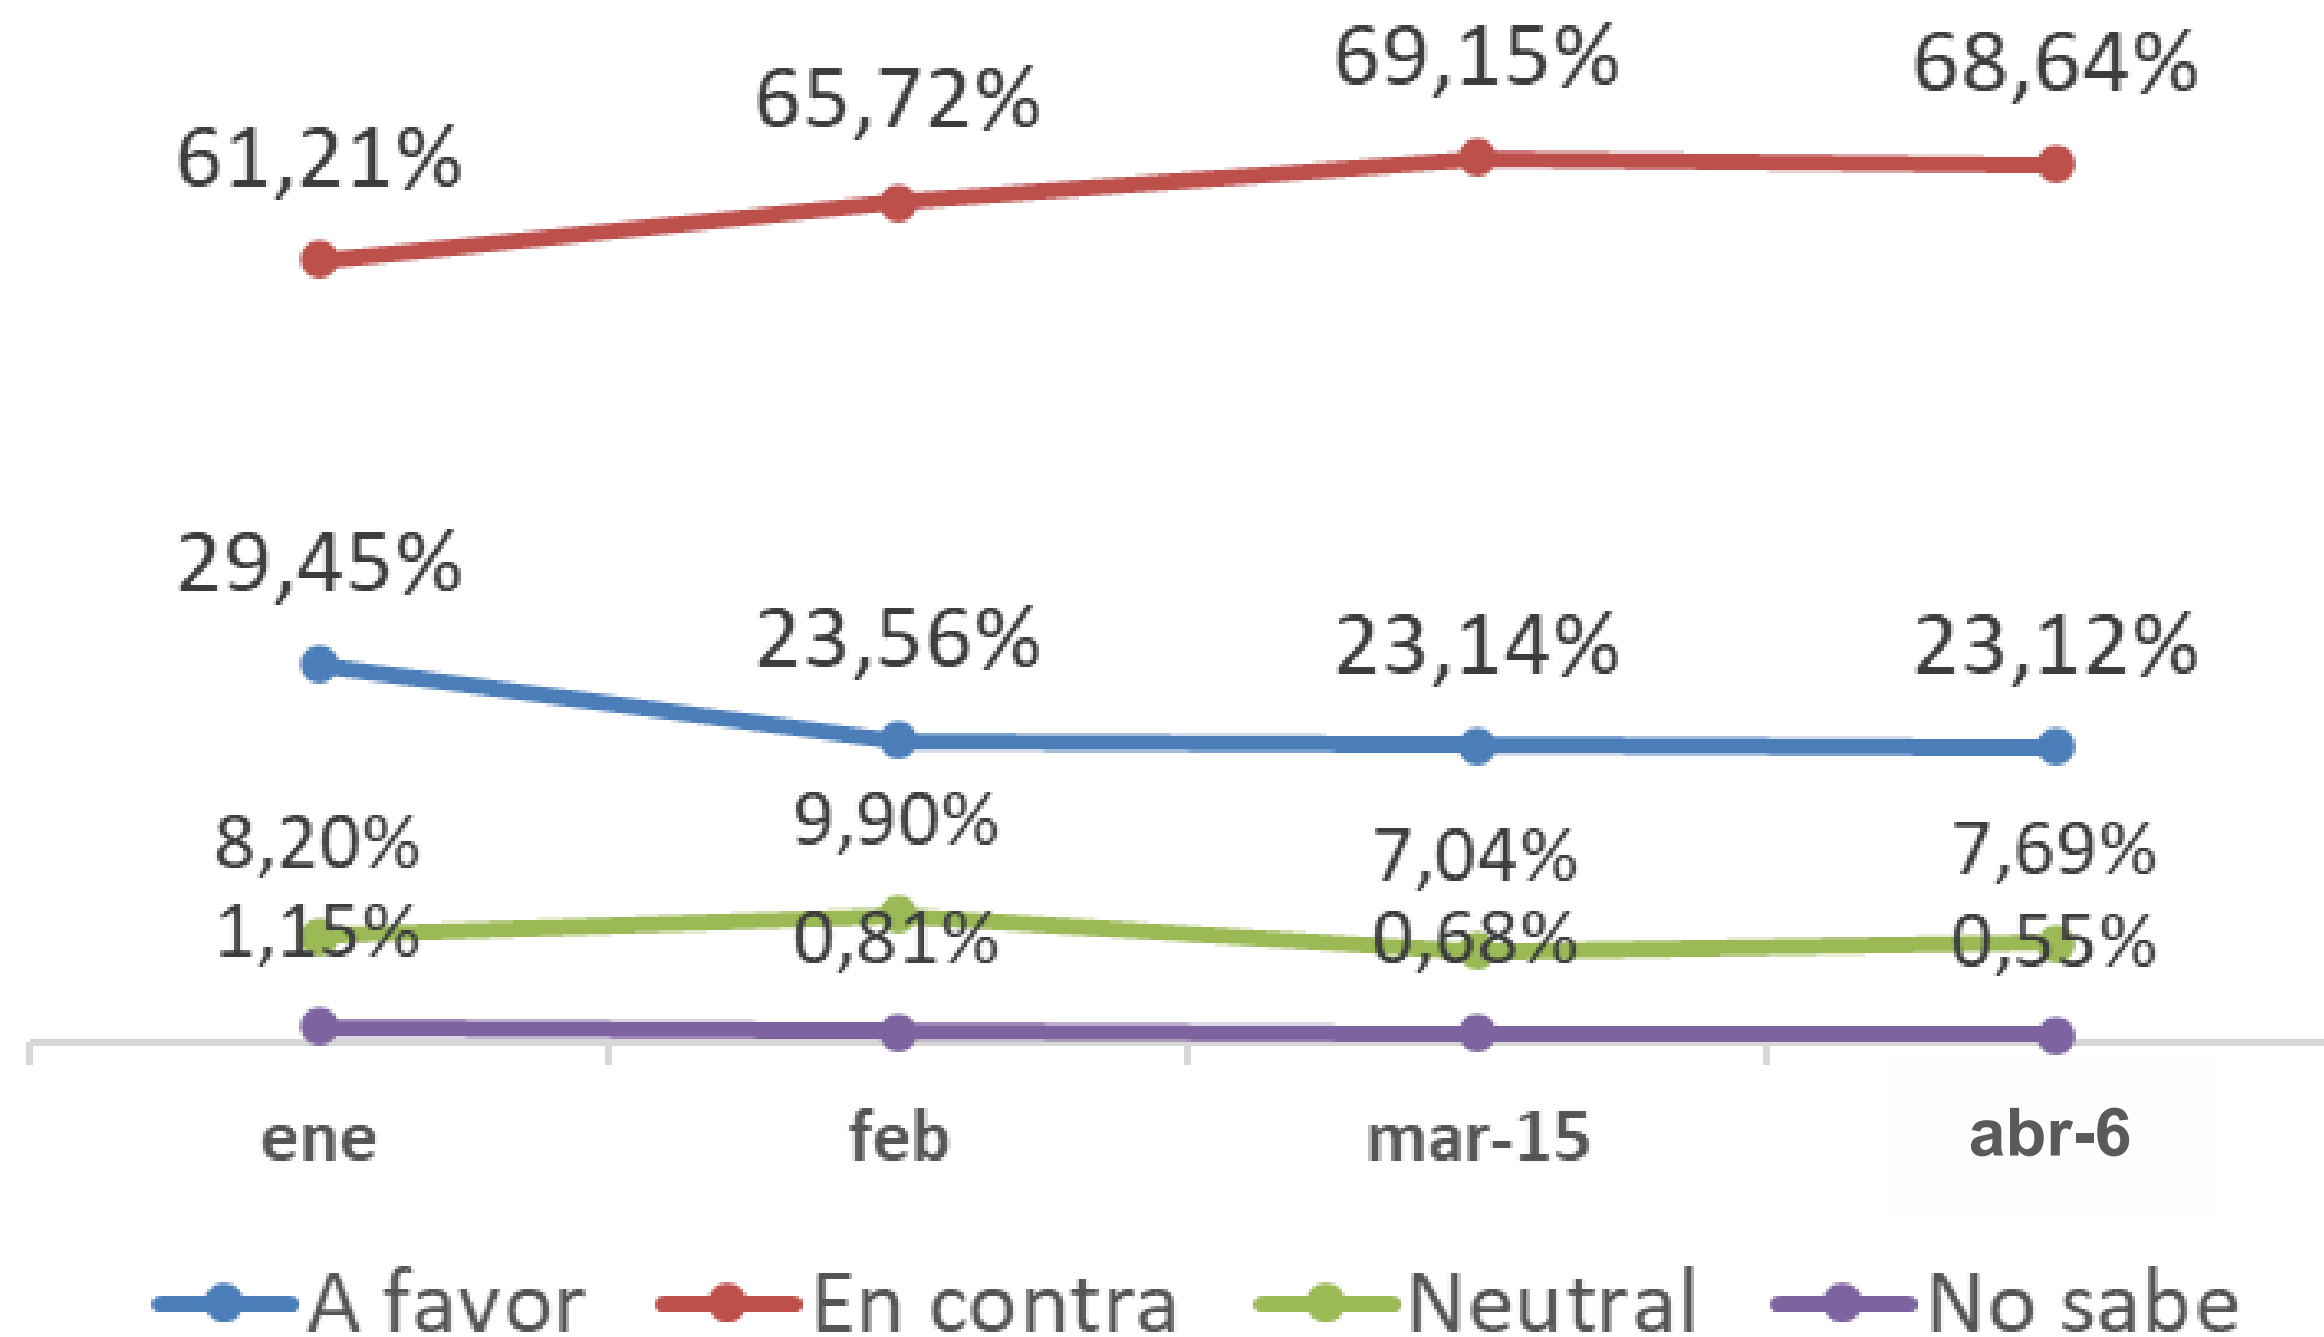

Donald Trump

¿Qué tan de acuerdo está usted con la política internacional de Donald Trump?