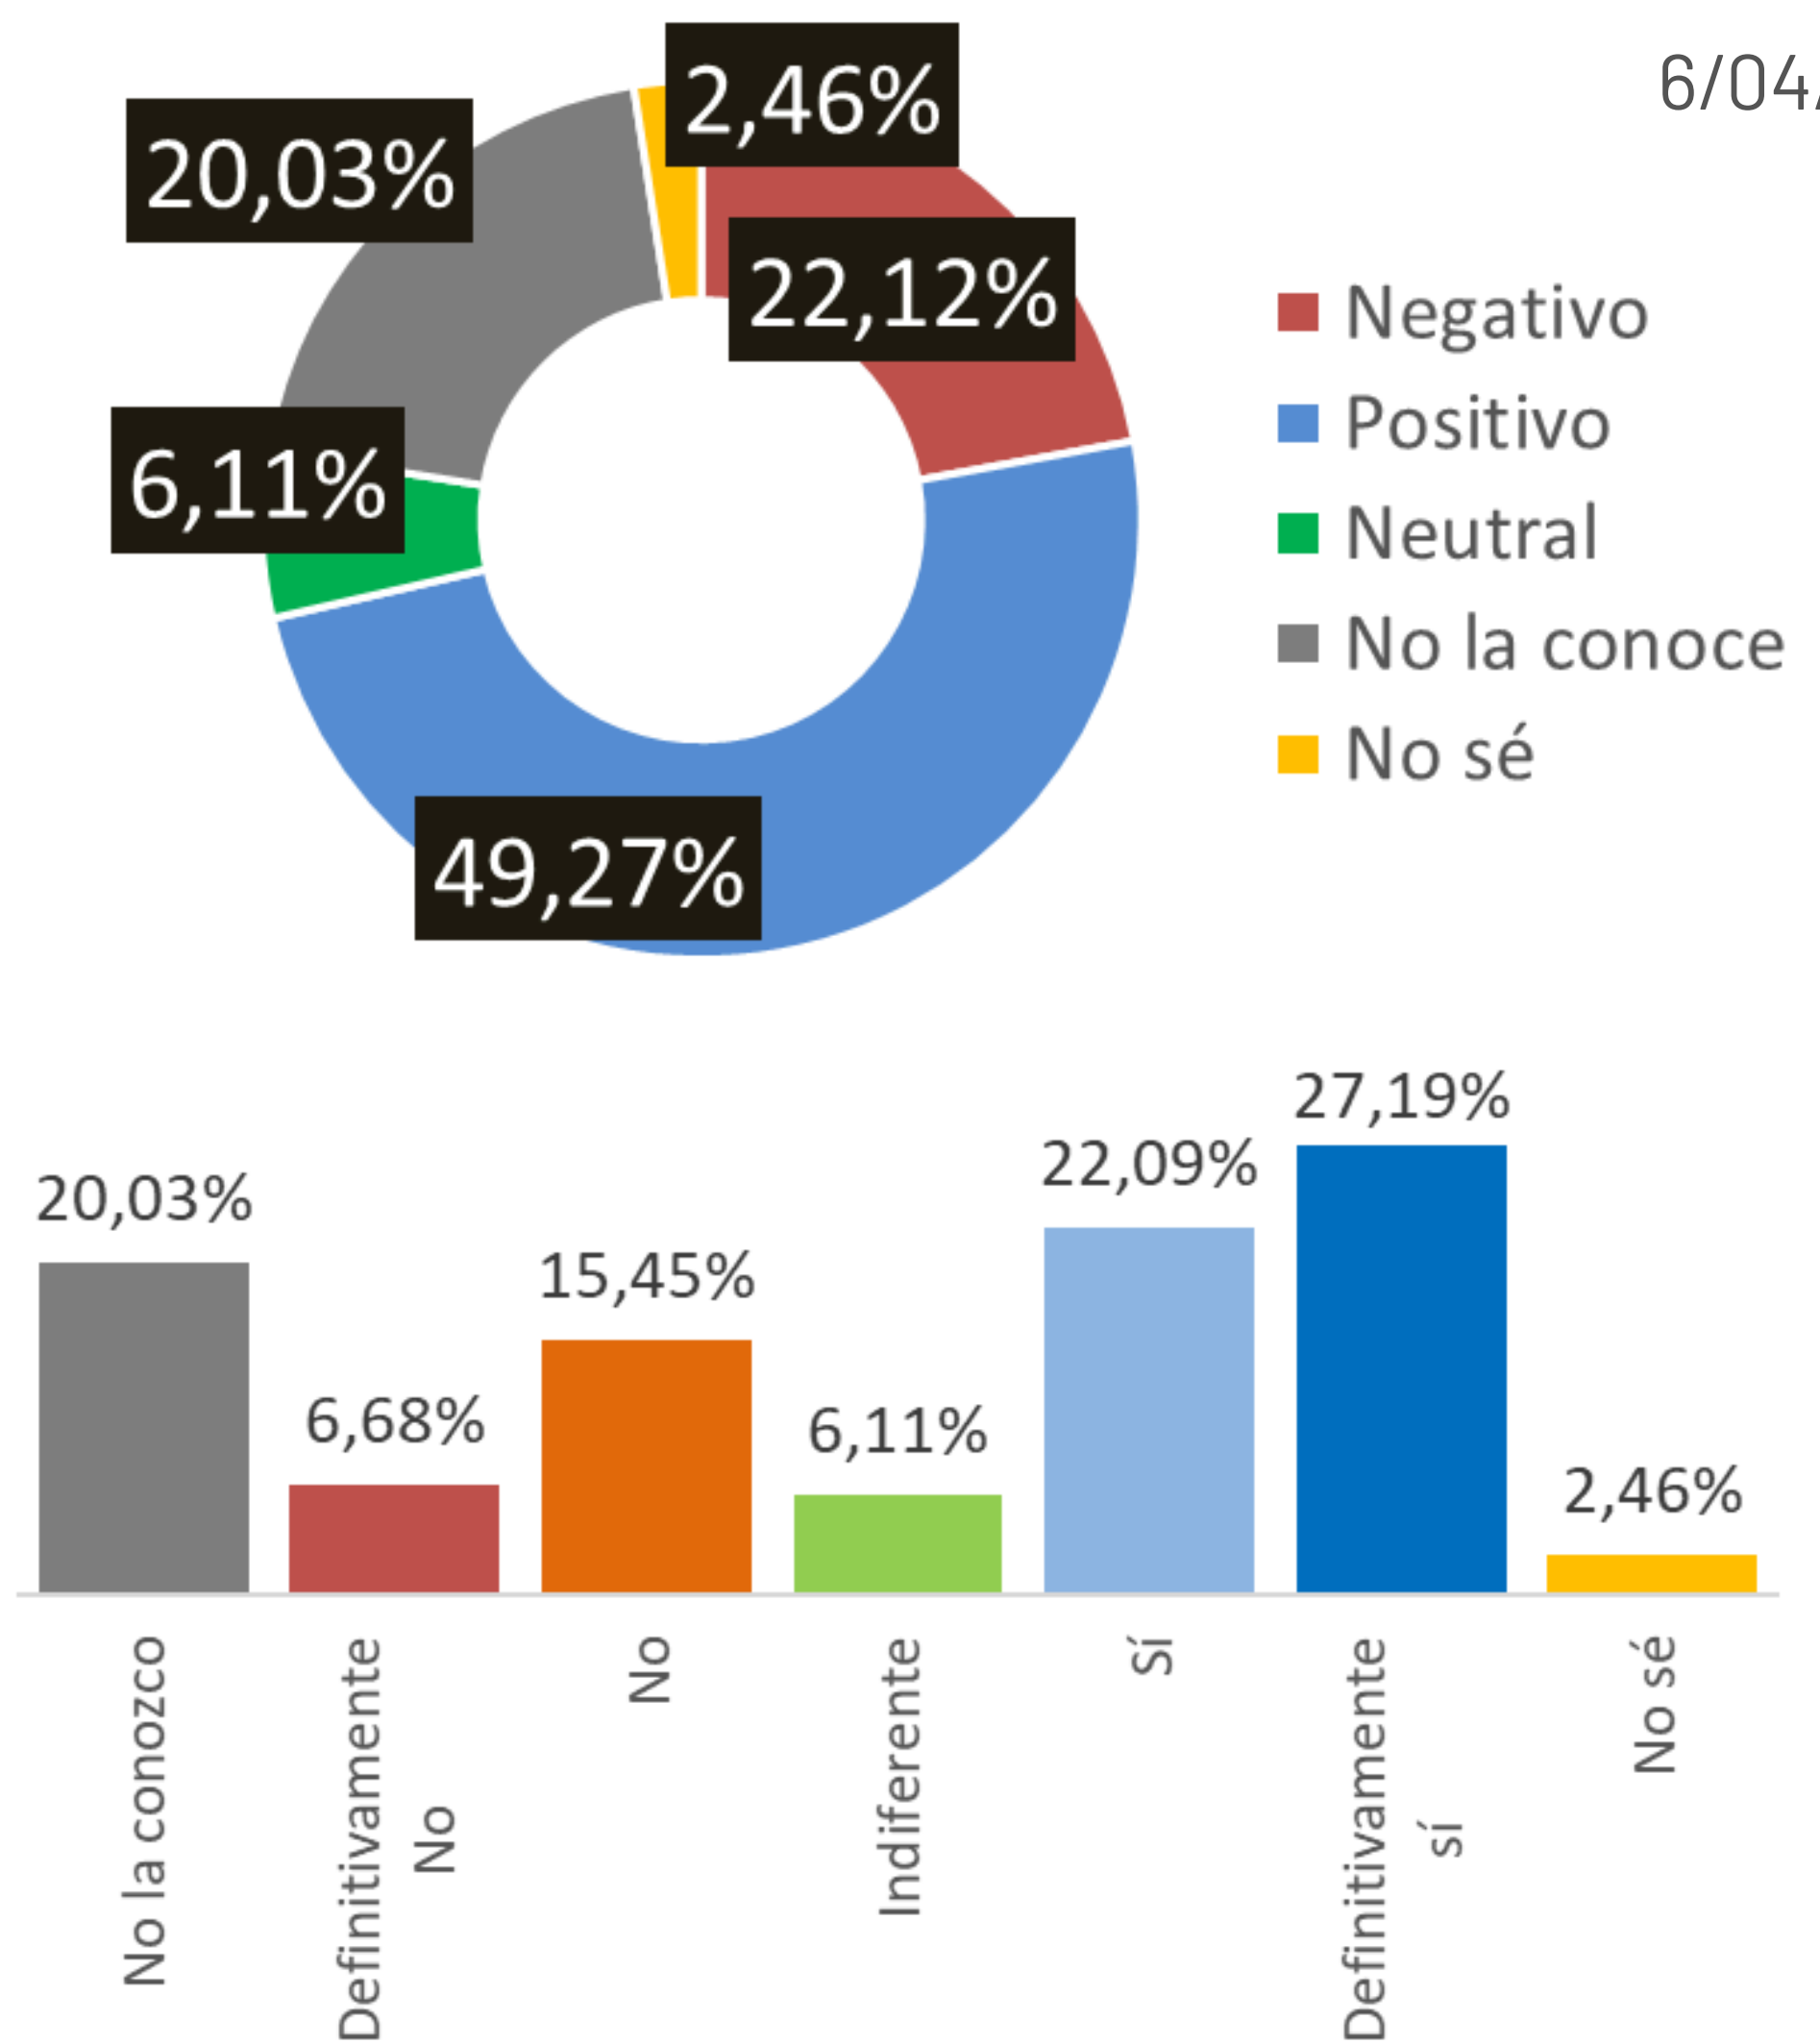

Opinión Ciudadana

POSIBLES CANDIDATOS

ALCALDÍA DE GUAYAQUIL

Cinthya Viterí

¿Votaría usted por CINTHIA VITERÍ para alcalde de Guayaquil?

Mónica Luzarraga

¿Votaría usted por MÓNICA LUZARRAGA para alcalde de Guayaquil?