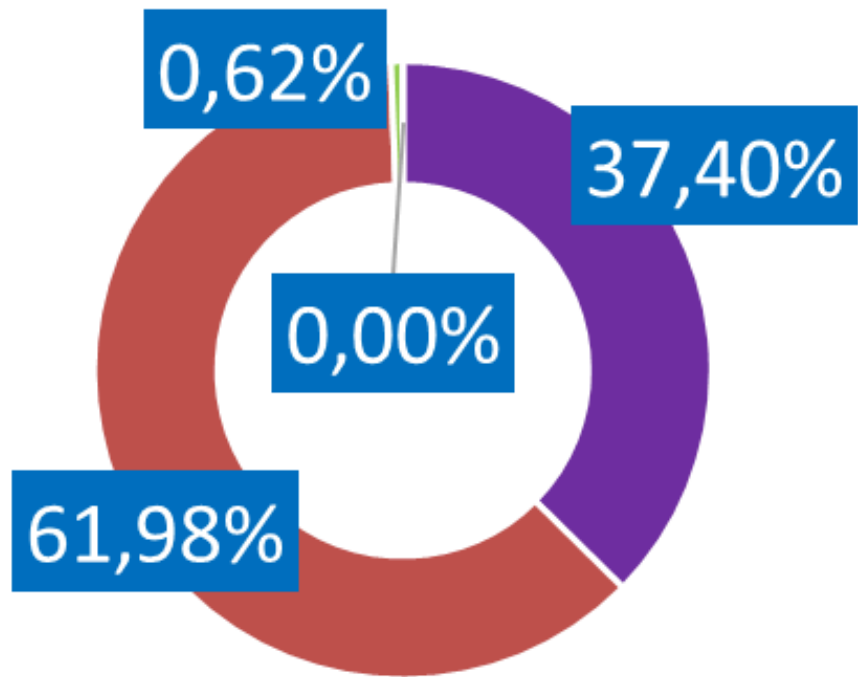

GESTIÓN DEL PRESIDENTE DANIEL NOBOA

SEGMENTACIÓN PROVINCIAS

PICHINCHA