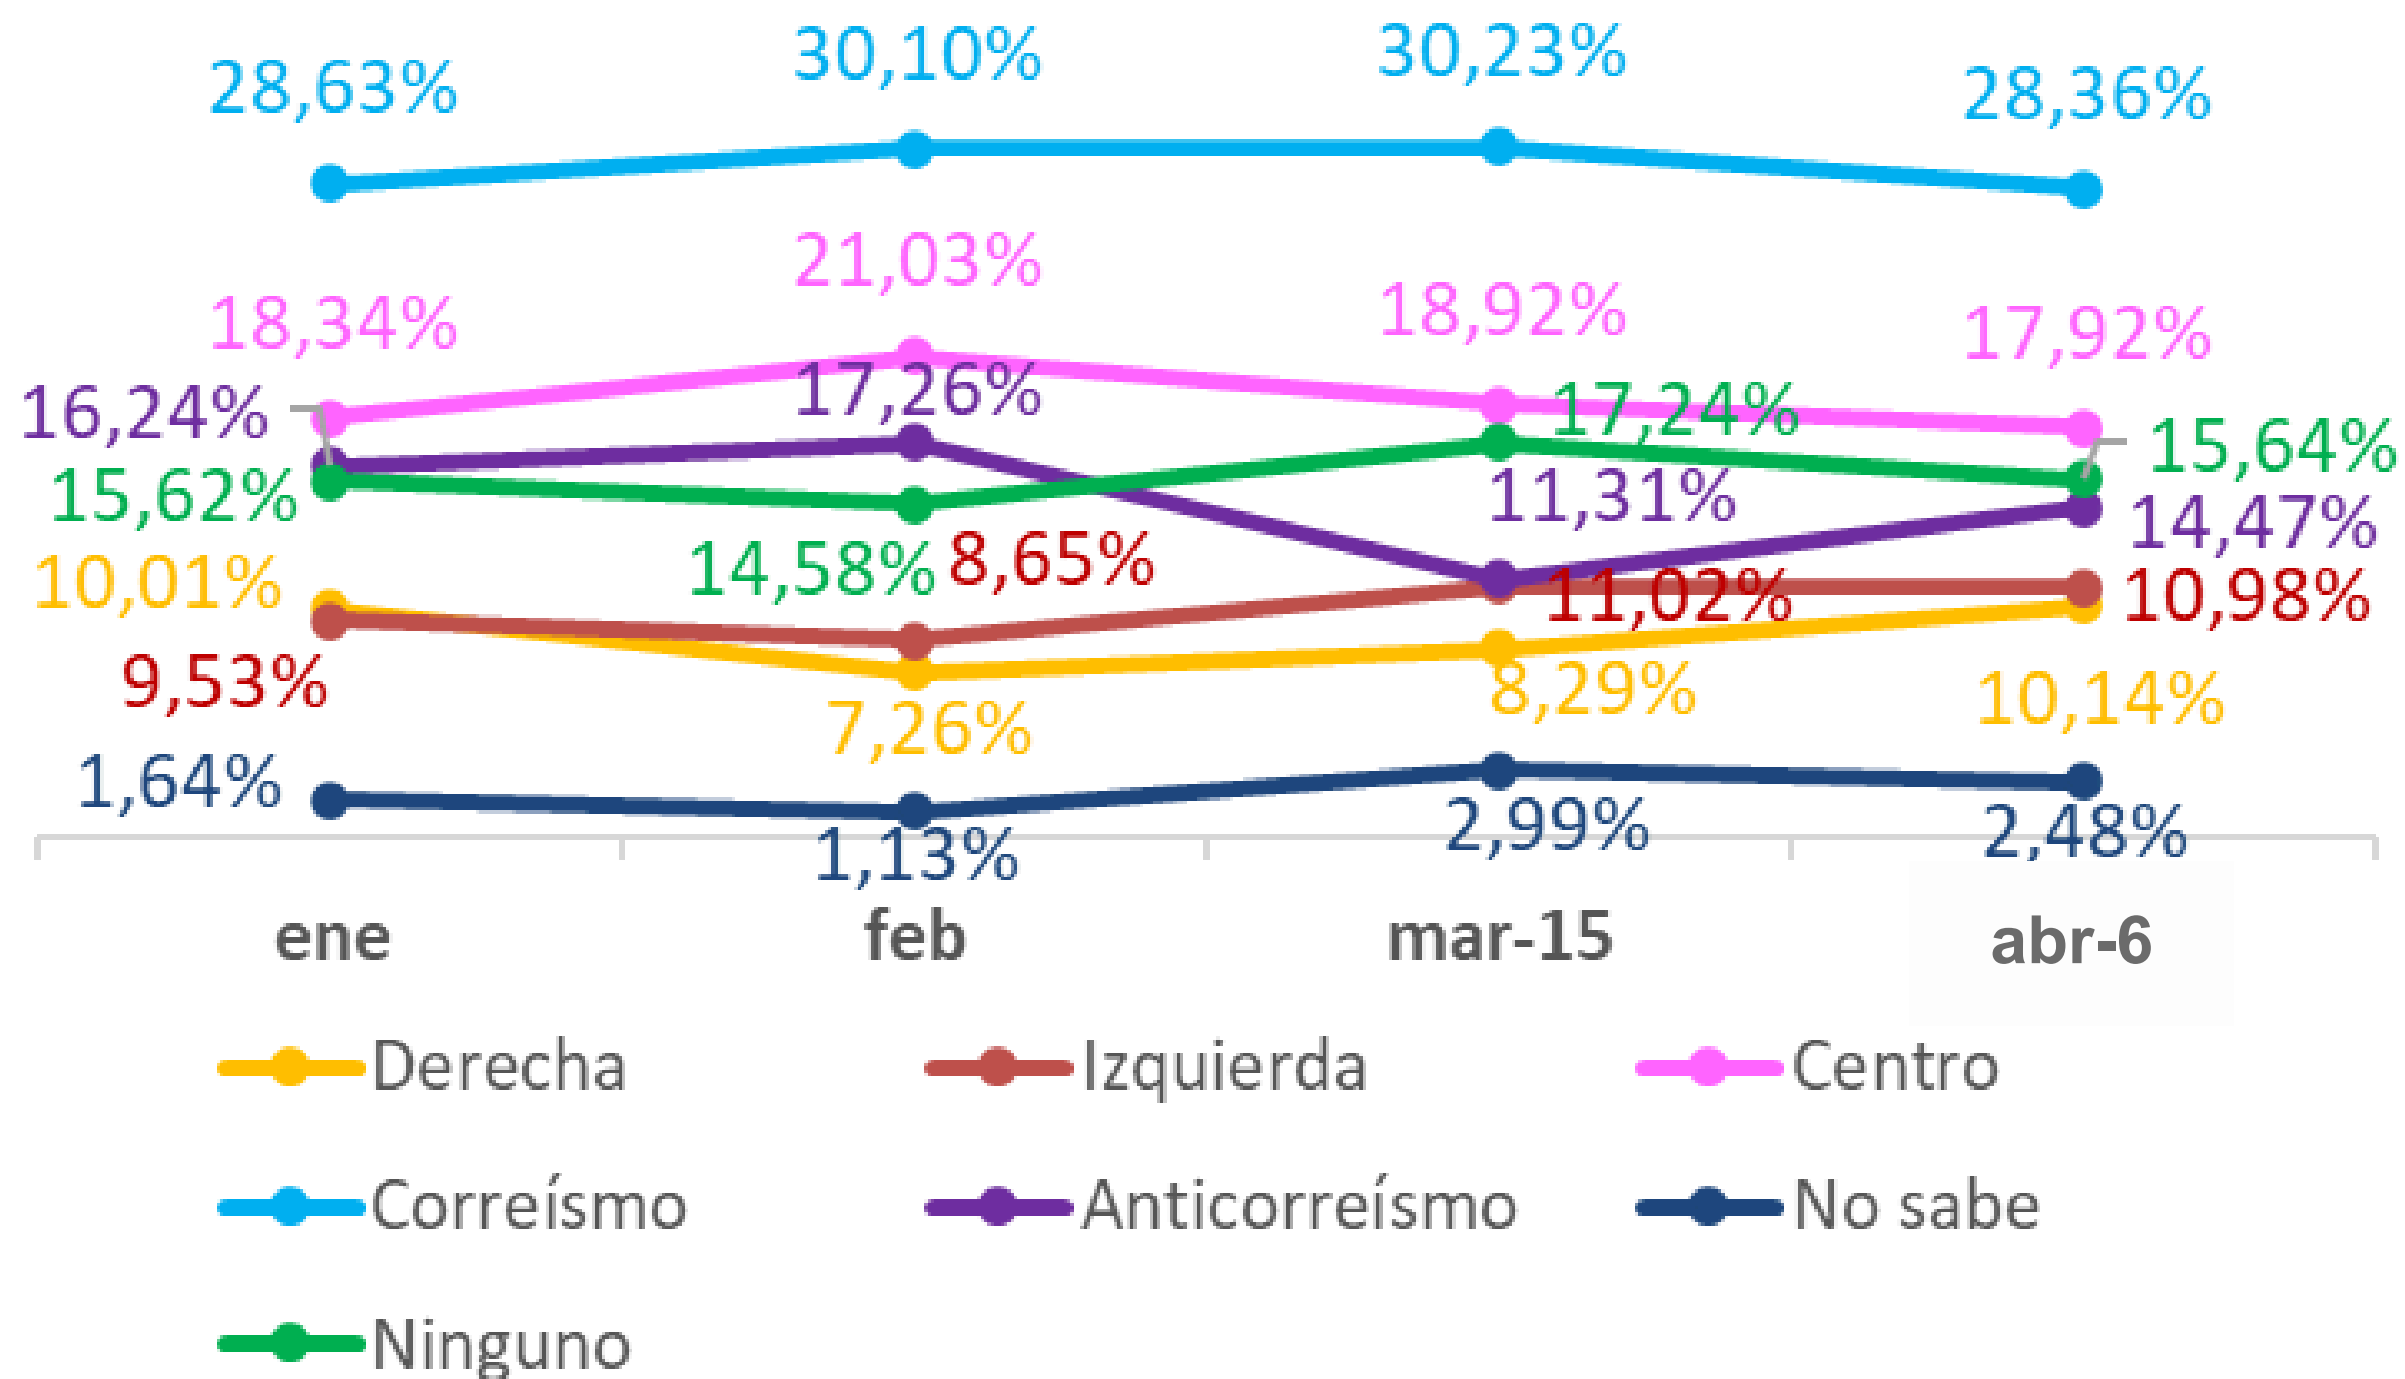

Estados de Ánimo

De acuerdo a los siguientes estados de ánimo, ¿Cómo considera usted que se siente actualmente?. Escoja uno

Estados de Ánimo

De acuerdo a los siguientes estados de ánimo, ¿Cómo considera usted que se siente actualmente?. Escoja uno

Problemas País

¿Cuál diría usted que es el principal problema del Ecuador?

SEGMENTACIÓN

Factor ideológico

¿Ubíquese usted mismo dentro del siguiente Factor Ideológico?

Factor ideológico

¿Ubíquese usted mismo dentro del siguiente Factor Ideológico?

Clase Social

¿Cuál es su clase socioeconómica?

Zonas Urbana o Rural

¿Tu lugar de residencia se encuentra en una zona urbana o rural?

Edad Generacional

¿Escoge tu
Generación?

Opinión
Ciudadana

PERSONAJES
POLÍTICOS