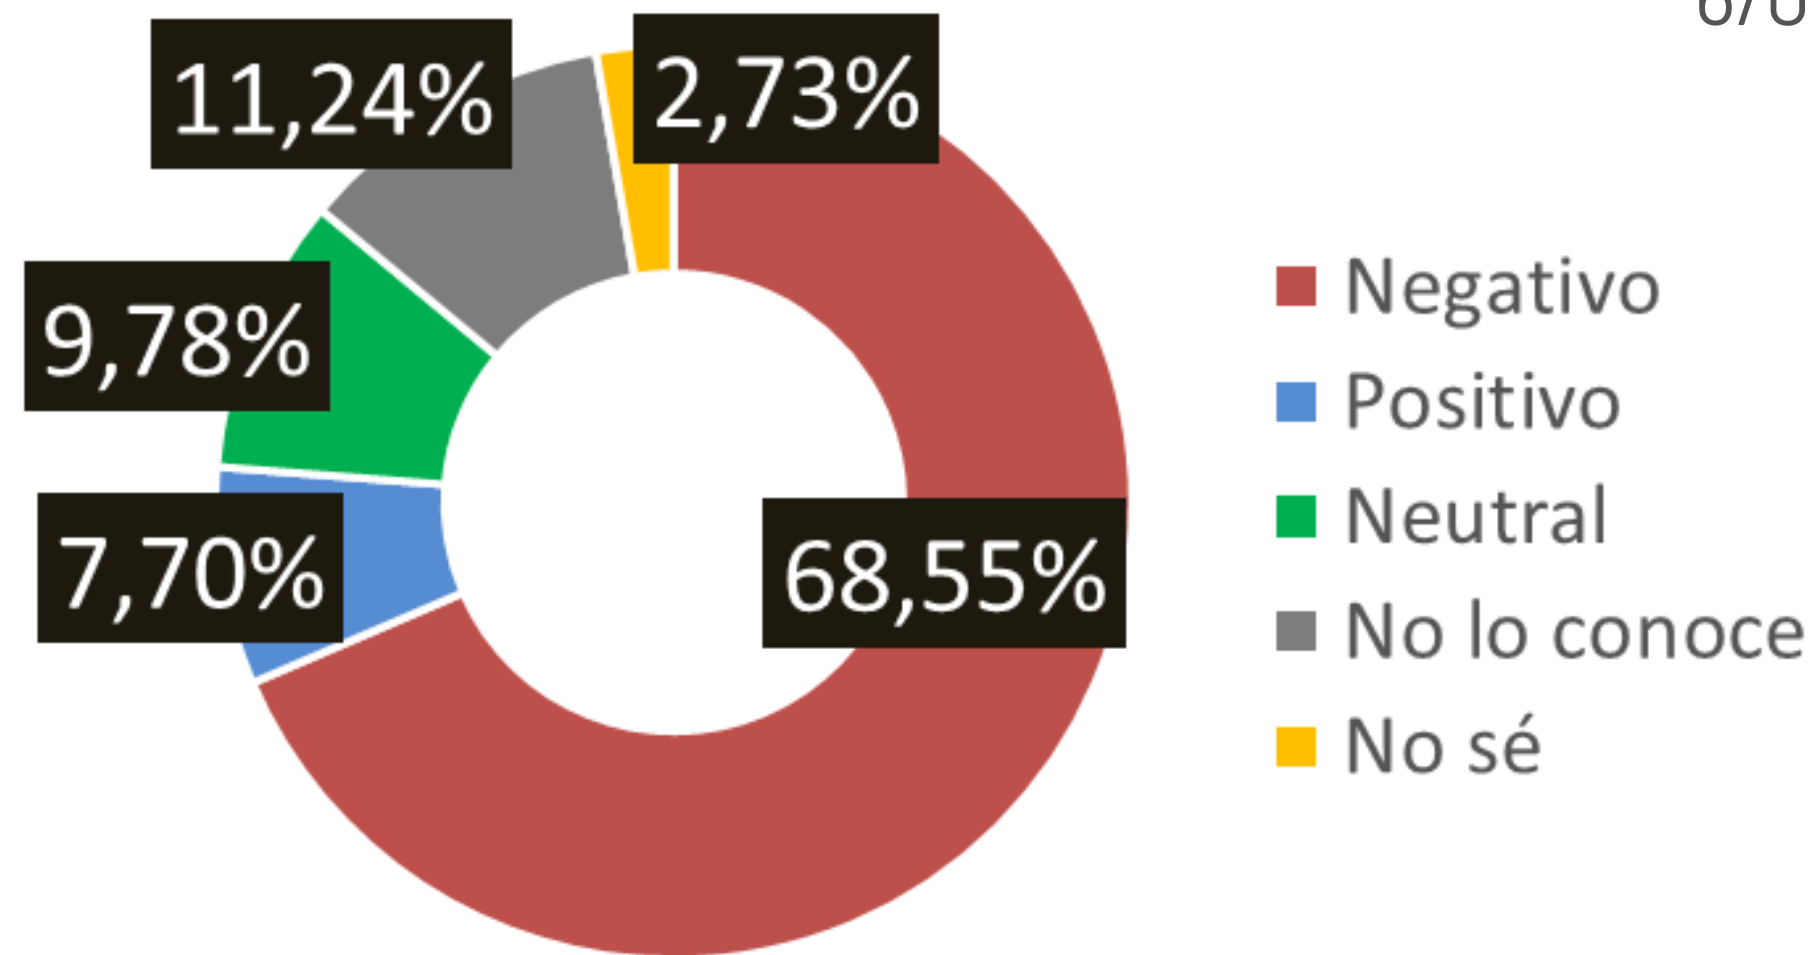

Pedro Pablo Duart

¿Votaría usted por PEDRO PABLO DUART para prefecto del Guayas?